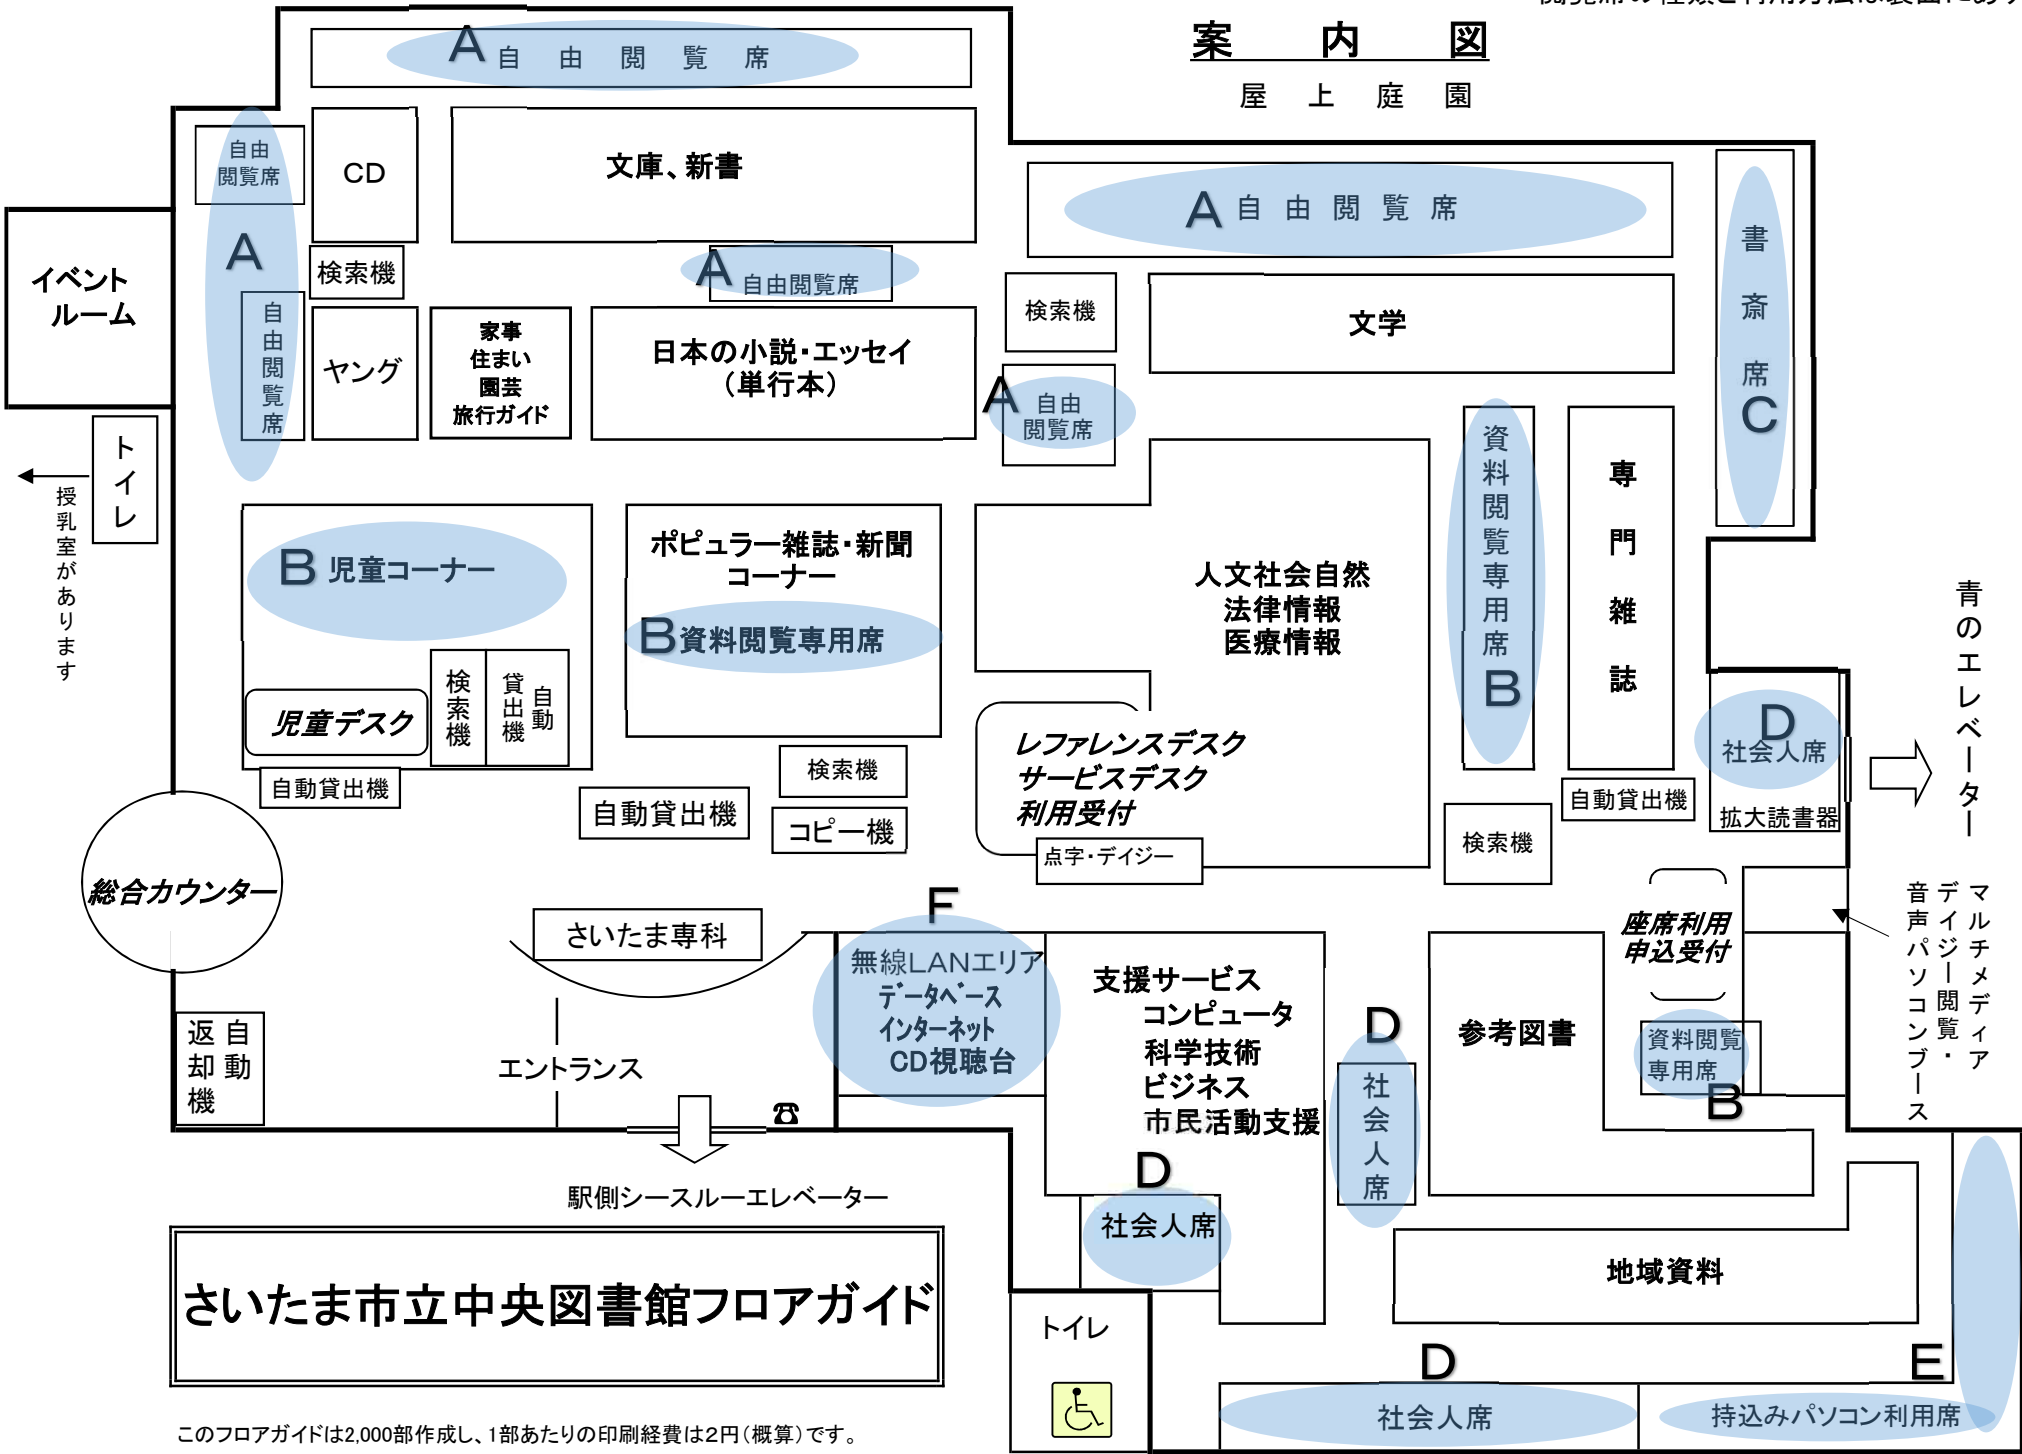

# 案内図

屋上庭園

## さいたま市立中央図書館フロアガイド

このフロアガイドは2,000部作成し、1部あたりの印刷経費は2円(概算)です。