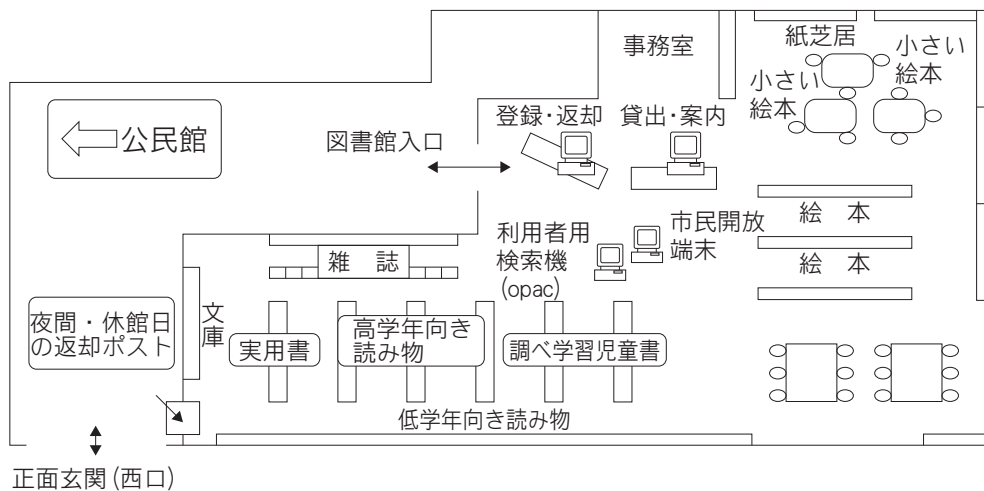

⑤各図書館概要 桜図書館大久保東分館／北図書館

21 桜図書館大久保東分館

〒338-0826 さいたま市桜区大久保領家 131-6
大久保東公民館 1F
TEL : 048-853-7100 FAX : 048-853-7100

駐車場 無
交通 北浦和駅西口 西武バス
「加茂川団地」、「大久保」行き
『大久保団地』下車 徒歩1分