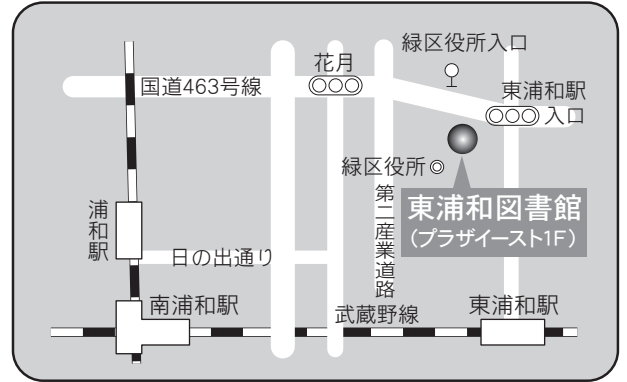

駐車場 6 台
 交通 北浦和駅東口徒歩 5 分

⑤各図書館概要 東浦和図書館／美園図書館

3 東浦和図書館

〒336-0932 さいたま市緑区中尾 1440-8
 プラザイースト 1F
 TEL : 048-875-9977 FAX : 048-875-9687

駐車場 123台 (共用：駐車 2時間以降有料)
 交通
 ・浦和駅東口1番 国際興業バス『緑区役所入口』下車
 ・東浦和駅4番 国際興業バス
 (1)「浅間下經由浦和駅東口」行き『緑区役所入口』下車
 (2)「中丸公園經由緑区役所」行き『プラザイースト南』下車

駐車場 89台（共用：駐車 60分以降有料）
交通 大宮駅東口徒歩 15分
・大宮駅東口 2番から東武バス
「さいたま市立病院」行き
・さいたま新都心駅東口 2番から東武バス
「大宮駅東口（大宮区役所経由）」行き
ともに『大宮区役所』下車

3 F

6 大宮西部図書館

〒331-0825 さいたま市北区櫛引町2-499-1
TEL：048-664-4946 FAX：048-667-7715

駐車場 27台
交通
・大宮駅西口 東武バス
6番「三進自動車」行き
6・7番「シティハイツ三橋」行き
8番「平方」、「リハビリセンター」行き
いずれも『櫛引』下車 徒歩3分
・大宮駅西口 けんちゃんバス
「大宮駅西口循環線（大成先回り）」行き
『西部図書館前』下車 徒歩5分
・ニューシャトル鉄道博物館（大成）駅
徒歩12分