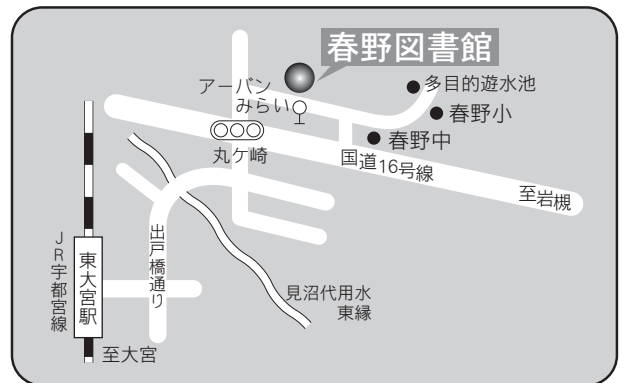

〒331-0052 さいたま市西区三橋 6-642-4
西部文化センター2F
TEL：048-625-4319 FAX：048-625-4319

駐車場 72台 (共用：無料)
交通 大宮駅西口6・7番 東武バス
「シティハイツ三橋」行き
『大宮西警察署前』下車

10 春野図書館

〒337-0002 さいたま市見沼区春野 2-12-1
TEL：048-687-8301 FAX:048-687-8306

駐車場 29台
交通 東大宮駅東口 国際興業バス
「アーバンみらい循環」、
「アーバンみらいゆき」行き
ともに『アーバンみらい』下車 すぐ

- 駐車場 30台（共用：無料）
交通
- ・大宮駅東口 7番 国際興業バス「大谷県営住宅」、「東部リサイクルセンター」行き
『大谷』下車 徒歩 5分
 - ・北浦和駅東口 5番 東武バス「宮下」、「岩槻駅」行き
『下田入口』下車 徒歩 2分
 - ・コミュニティバス（土日祝・年末年始は運休）
七里駅『七里駅西』より
『七里コミュニティセンター入口』下車 徒歩 2分

⑤各図書館概要 片柳図書館／与野図書館