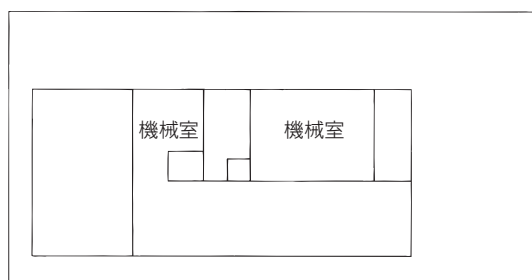

⑤各図書館概要 大宮図書館／大宮西部図書館

5 大宮図書館

〒330-0843 さいたま市大宮区吉敷町 1-124-1
大宮区役所庁舎 1・2・3F
TEL：048-643-3701 FAX：048-648-8460

駐車場 89台（共用：駐車 60分以降有料）
交通 大宮駅東口徒歩 15分
・大宮駅東口 2番から東武バス
「さいたま市立病院」行き
・さいたま新都心駅東口 2番から東武バス
「大宮駅東口（大宮区役所経由）」行き
ともに『大宮区役所』下車

3 F

6 大宮西部図書館

〒331-0825 さいたま市北区櫛引町2-499-1
TEL：048-664-4946 FAX：048-667-7715

駐車場 27台
交通
・大宮駅西口 東武バス
6番「三進自動車」行き
6・7番「シティハイツ三橋」行き
8番「平方」、「リハビリセンター」行き
いずれも『櫛引』下車 徒歩3分
・大宮駅西口 けんちゃんバス
「大宮駅西口循環線（大成先回り）」行き
『西部図書館前』下車 徒歩5分
・ニューシャトル鉄道博物館（大成）駅
徒歩12分

1 F

2 F

3 F