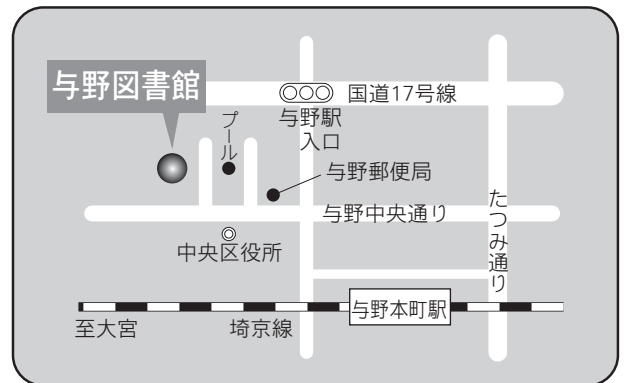

14 与野図書館

〒338-0002 さいたま市中央区下落合 5-11-11
TEL：048-853-7816 FAX：048-857-1946

1. 駐車場 無
2. 交通 与野本町駅東口徒歩7分