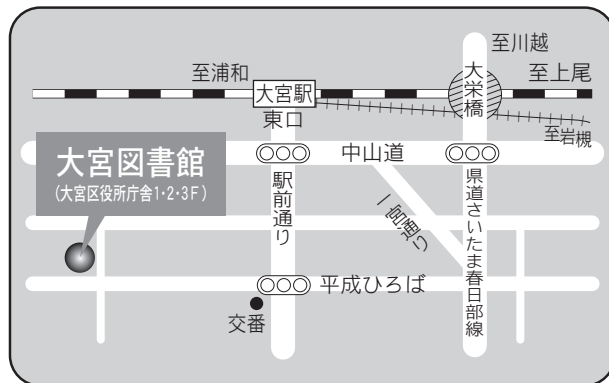

駐車場 6 台
 交通 北浦和駅東口徒歩 5 分

⑤各図書館概要 東浦和図書館／美園図書館

3 東浦和図書館

〒336-0932 さいたま市緑区中尾 1440-8
 プラザイースト 1F
 TEL : 048-875-9977 FAX : 048-875-9687

駐車場 123台 (共用：駐車 2時間以降有料)
 交通
 ・浦和駅東口1番 国際興業バス『緑区役所入口』下車
 ・東浦和駅4番 国際興業バス
 (1)「浅間下經由浦和駅東口」行き『緑区役所入口』下車
 (2)「中丸公園經由緑区役所」行き『プラザイースト南』下車

4 美園図書館

〒336-0967 さいたま市緑区美園 4-19-1
 浦和美園駅東口駅前複合公共施設 2F
 TEL : 048-764-9610 FAX : 048-764-9622

駐車場 53台 (共用：有料(施設利用の認証を受けた場合は2時間まで無料))
 交通 浦和美園駅東口徒歩1分

⑤各図書館概要 大宮図書館／大宮西部図書館

5 大宮図書館

〒330-0843 さいたま市大宮区吉敷町 1-124-1
大宮区役所庁舎 1・2・3F
TEL：048-643-3701 FAX：048-648-8460

駐車場 89台（共用：駐車 60分以降有料）
交通 大宮駅東口徒歩 15分
・大宮駅東口 2番から東武バス
「さいたま市立病院」行き
・さいたま新都心駅東口 2番から東武バス
「大宮駅東口（大宮区役所経由）」行き
ともに『大宮区役所』下車

3 F

6 大宮西部図書館

〒331-0825 さいたま市北区櫛引町2-499-1
TEL：048-664-4946 FAX：048-667-7715

駐車場 27台
交通
・大宮駅西口 東武バス
6番「三進自動車」行き
6・7番「シティハイツ三橋」行き
8番「平方」、「リハビリセンター」行き
いずれも『櫛引』下車 徒歩3分
・大宮駅西口 けんちゃんバス
「大宮駅西口循環線（大成先回り）」行き
『西部図書館前』下車 徒歩5分
・ニューシャトル鉄道博物館（大成）駅
徒歩12分