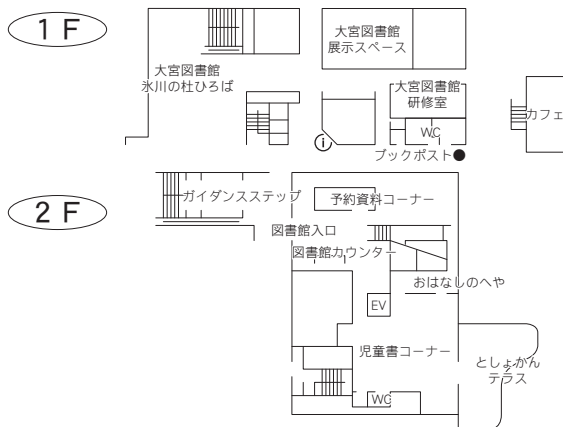

4 美園図書館

〒336-0967 さいたま市緑区美園 4-19-1
 浦和美園駅東口駅前複合公共施設 2F
 TEL : 048-764-9610 FAX : 048-764-9622

駐車場 53台 (共用：有料(施設利用の認証を受けた場合は2時間まで無料))
 交通 浦和美園駅東口徒歩1分

⑤各図書館概要 大宮図書館／大宮西部図書館

5 大宮図書館

〒330-0843 さいたま市大宮区吉敷町 1-124-1
大宮区役所庁舎 1・2・3F
TEL：048-643-3701 FAX：048-648-8460

駐車場 89台（共用：駐車 60分以降有料）
交通 大宮駅東口徒歩 15分
・大宮駅東口 2番から東武バス
「さいたま市立病院」行き
・さいたま新都心駅東口 2番から東武バス
「大宮駅東口（大宮区役所経由）」行き
ともに『大宮区役所』下車

3 F

6 大宮西部図書館

〒331-0825 さいたま市北区櫛引町2-499-1
TEL：048-664-4946 FAX：048-667-7715

駐車場 27台
交通
・大宮駅西口 東武バス
6番「三進自動車」行き
6・7番「シティハイツ三橋」行き
8番「平方」、「リハビリセンター」行き
いずれも『櫛引』下車 徒歩3分
・大宮駅西口 けんちゃんバス
「大宮駅西口循環線（大成先回り）」行き
『西部図書館前』下車 徒歩5分
・ニューシャトル鉄道博物館（大成）駅
徒歩12分