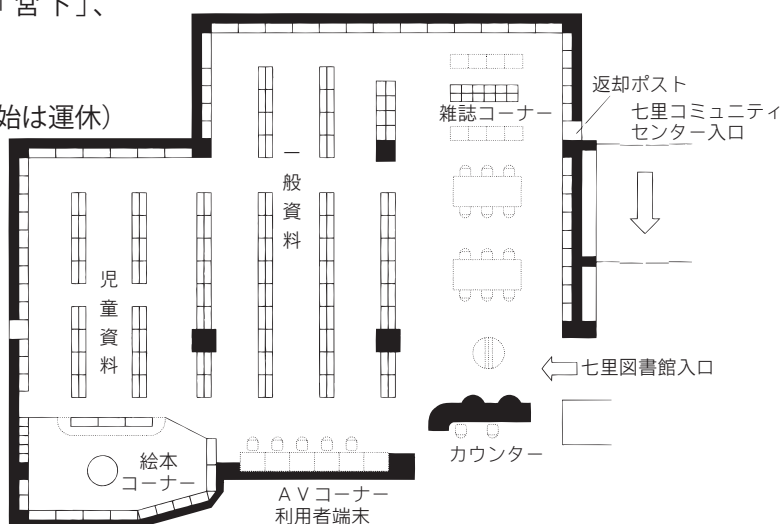

12 七里図書館

〒337-0014 さいたま市見沼区大谷 1210
七里コミュニティセンター 1F
TEL：048-682-3248 FAX：048-687-3932

1. 駐車場 30台（共用：無料）
   交通
2. ・大宮駅東口 7番 国際興業バス「大谷県営住宅」、「東部リサイクルセンター」行き
     『大谷』下車 徒歩 5分
   - ・北浦和駅東口 5番 東武バス「宮下」、「岩槻駅」行き
     『下田入口』下車 徒歩 2分
   - ・コミュニティバス（土日祝・年末年始は運休）
     七里駅『七里駅西』より
     『七里コミュニティセンター入口』下車 徒歩 2分