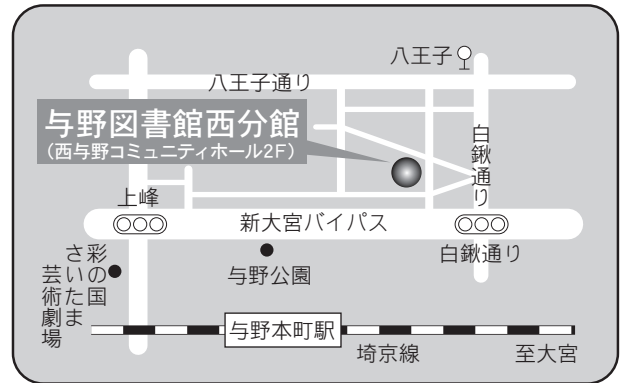

交通 南与野駅東口徒歩7分

16 与野図書館西分館

〒338-0005 さいたま市中央区桜丘 2-6-28

西与野コミュニティホール 2F

TEL：048-854-8636 FAX：048-854-8694

駐車場 7台 (共用：無料)

交通 与野本町駅西口徒歩20分

⑤各図書館概要 岩槻図書館／岩槻駅東口図書館