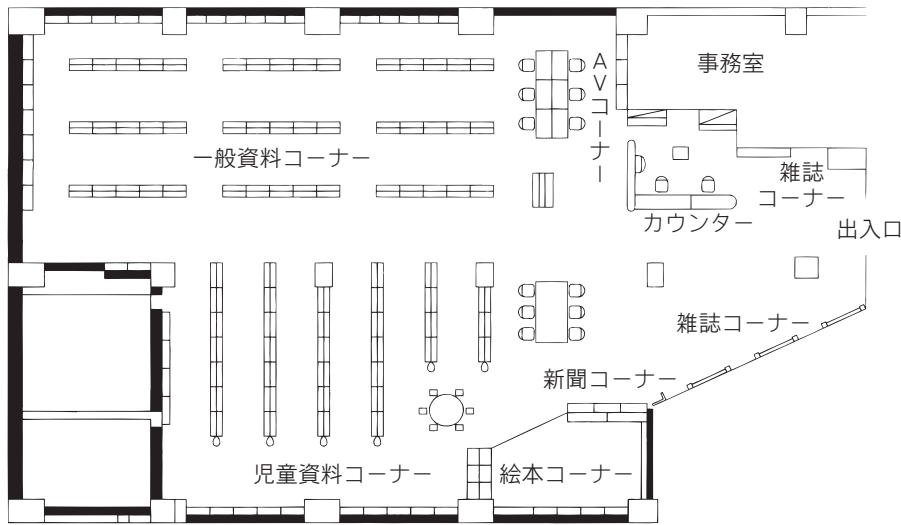

⑤各図書館概要 宮原図書館／武蔵浦和図書館

23 宮原図書館

〒331-0811 さいたま市北区吉野町 2-195-1
宮原コミュニティセンター 2F
TEL：048-662-5401 FAX：048-653-8563

駐車場 45台 (共用：無料)
交通 ・大宮駅東口1番 東武バス
・宮原駅東口中山道沿い『宮原駅入口』バス停
ともに「上尾駅東口」行き『白樺通り入口』下車 徒歩1分

24 武蔵浦和図書館

〒336-0021 さいたま市南区別所 7-20-1
サウスピア 2・3F
TEL：048-844-7210 FAX：048-844-7207

駐車場 59台 (共用：有料)
交通 武蔵浦和駅西口徒歩1分