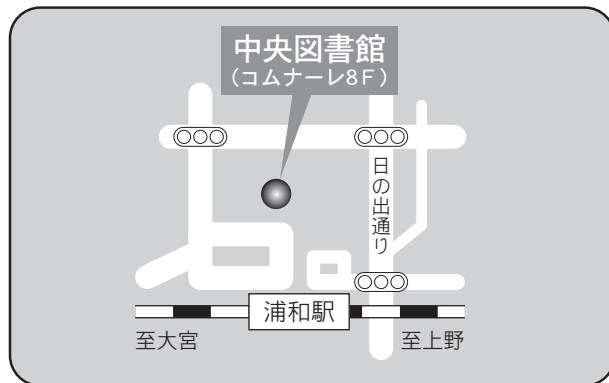

⑤各図書館概要 中央図書館／北浦和図書館

1 中央図書館

〒330-0055 さいたま市浦和区東高砂町 11-1
コムナーレ 8F
TEL：048-871-2100 FAX：048-884-5500

駐車場 835 台 (共用・有料)
交通 浦和駅東口徒歩 1 分

2 北浦和図書館

〒330-0074 さいたま市浦和区北浦和 1-4-2
TEL：048-832-2321 FAX：048-832-2324

駐車場 6 台
交通 北浦和駅東口徒歩 5 分