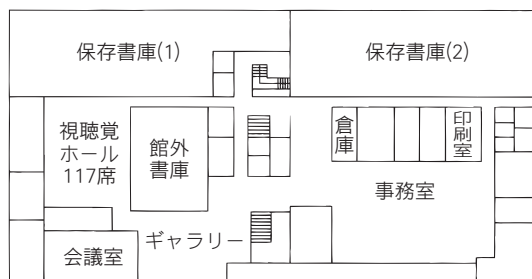

駐車場 89台（共用：駐車 60分以降有料）
交通 大宮駅東口徒歩 15分
・大宮駅東口 2番から東武バス
「さいたま市立病院」行き
・さいたま新都心駅東口 2番から東武バス
「大宮駅東口（大宮区役所経由）」行き
ともに『大宮区役所』下車

3 F

6 大宮西部図書館

〒331-0825 さいたま市北区櫛引町2-499-1
TEL：048-664-4946 FAX：048-667-7715

駐車場 27台
交通
・大宮駅西口 東武バス
6番「三進自動車」行き
6・7番「シティハイツ三橋」行き
8番「平方」、「リハビリセンター」行き
いずれも『櫛引』下車 徒歩3分
・大宮駅西口 けんちゃんバス
「大宮駅西口循環線（大成先回り）」行き
『西部図書館前』下車 徒歩5分
・ニューシャトル鉄道博物館（大成）駅
徒歩12分

1 F

2 F

3 F

⑤各図書館概要 桜木図書館／馬宮図書館

7 桜木図書館

〒330-0854 さいたま市大宮区桜木町 1-10-18
 シーノ大宮センタープラザ 4F
 TEL : 048-649-5871 FAX : 048-649-5875

駐車場 無
 交通 大宮駅西口
 ペDESTリアンデッキを通過して徒歩 5 分

8 馬宮図書館