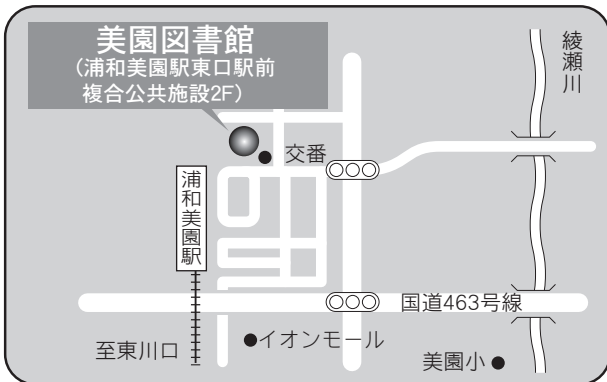

4 美園図書館

〒336-0967 さいたま市緑区美園 4-19-1
浦和美園駅東口駅前複合公共施設 2F
TEL : 048-764-9610 FAX : 048-764-9622

駐車場 53台 (共用：有料(施設利用の認証を受けた場合は2時間まで無料))
交通 浦和美園駅東口徒歩1分