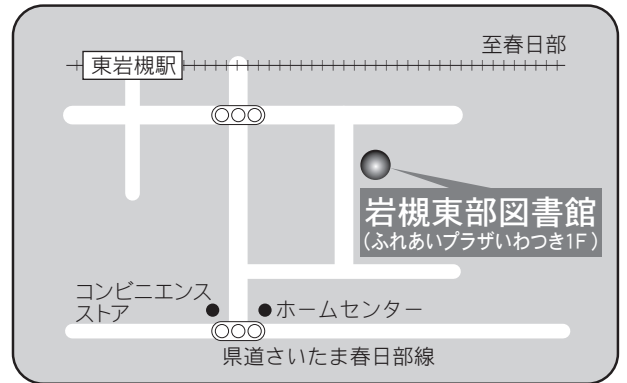

⑤各図書館概要 岩槻東部図書館／桜図書館

19 岩槻東部図書館

〒339-0005 さいたま市岩槻区東岩槻 6-6
ふれあいプラザいわつき 1F
TEL : 048-756-6665 FAX : 048-756-8222

駐車場 89台 身障者用2台 (共用：無料)
交通 東岩槻駅南口徒歩5分

20 桜図書館

〒338-0835 さいたま市桜区道場4-3-1
プラザウエスト1・2F
TEL : 048-858-9090 FAX : 048-858-9091