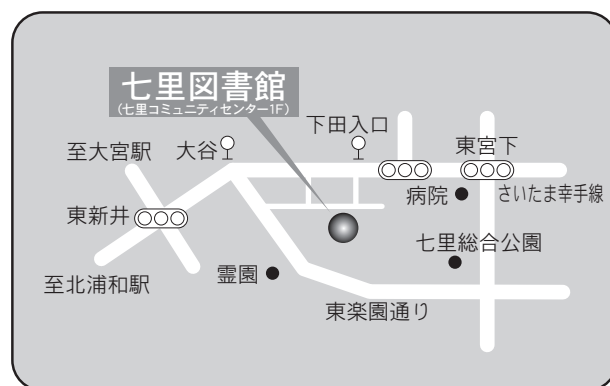

1F

2F

⑤各図書館概要 大宮東図書館／七里図書館

11 大宮東図書館

〒337-0052 さいたま市見沼区堀崎町 48-1
TEL：048-688-1434 FAX：048-687-9744

- 駐車場 100台（共用：無料）
交通
- ・大和田駅または七里駅徒歩 12分
 - ・東大宮駅東口 国際興業バス「大和田駅」行き
『見沼区役所』下車 徒歩 2分

12 七里図書館

〒337-0014 さいたま市見沼区大谷 1210
七里コミュニティセンター 1F
TEL：048-682-3248 FAX：048-687-3932

- 駐車場 30台（共用：無料）
交通
- ・大宮駅東口 7番 国際興業バス「大谷県営住宅」、「東部リサイクルセンター」行き
『大谷』下車 徒歩 5分
 - ・北浦和駅東口 5番 東武バス「宮下」、「岩槻駅」行き
『下田入口』下車 徒歩 2分
 - ・コミュニティバス（土日祝・年末年始は運休）
七里駅『七里駅西』より
『七里コミュニティセンター入口』下車 徒歩 2分

⑤各図書館概要 片柳図書館／与野図書館