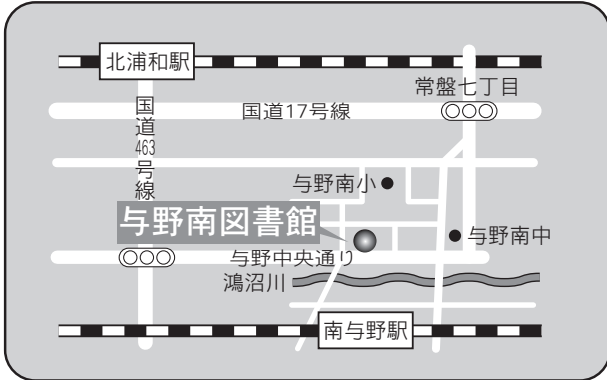

- 駐車場 30台（共用：無料）
交通
- ・大宮駅東口 7番 国際興業バス「大谷県営住宅」、「東部リサイクルセンター」行き
『大谷』下車 徒歩 5分
 - ・北浦和駅東口 5番 東武バス「宮下」、「岩槻駅」行き
『下田入口』下車 徒歩 2分
 - ・コミュニティバス（土日祝・年末年始は運休）
七里駅『七里駅西』より
『七里コミュニティセンター入口』下車 徒歩 2分

⑤各図書館概要 片柳図書館／与野図書館

13 片柳図書館

〒337-0026 さいたま市見沼区染谷 3-147-1
 片柳コミュニティセンター 2F
 TEL：048-682-1222 FAX：048-682-1444

- 駐車場 80台（共用：無料）
- 交通
- ・大宮駅東口7番 国際興業バス
 「浦和学院高校」、「浦和美園駅」、
 「浦和東高校」、「さいたま東営業所」行き
 『染谷新道』下車 徒歩12分
 「染谷折返場」行き
 『染谷中』下車 徒歩2分
 - ・浦和駅東口3番 国際興業バス
 「さいたま東営業所」行き（浦08-2系統・南台経由）
 『染谷新道』下車 徒歩12分
 - ・コミュニティバス（土日祝・年末年始は運休）
 七里駅『七里駅西』より
 『片柳コミュニティセンター』下車 徒歩1分

交通 南与野駅東口徒歩7分

16 与野図書館西分館

〒338-0005 さいたま市中央区桜丘 2-6-28

西与野コミュニティホール 2F

TEL：048-854-8636 FAX：048-854-8694

駐車場 7台 (共用：無料)

交通 与野本町駅西口徒歩20分

⑤各図書館概要 岩槻図書館／岩槻駅東口図書館