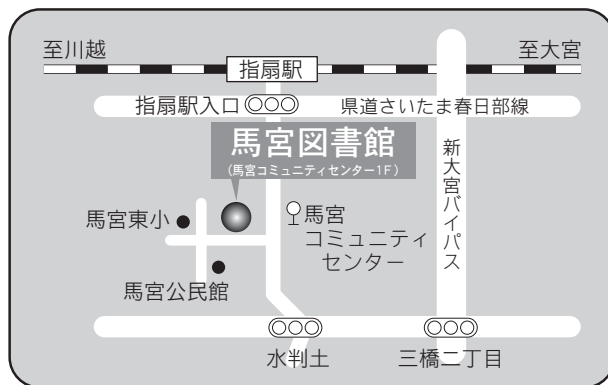

駐車場 89台（共用：駐車 60分以降有料）
交通 大宮駅東口徒歩 15分
・大宮駅東口 2番から東武バス
「さいたま市立病院」行き
・さいたま新都心駅東口 2番から東武バス
「大宮駅東口（大宮区役所経由）」行き
ともに『大宮区役所』下車

3 F

6 大宮西部図書館

〒331-0825 さいたま市北区櫛引町2-499-1
TEL：048-664-4946 FAX：048-667-7715

駐車場 27台
交通
・大宮駅西口 東武バス
6番「三進自動車」行き
6・7番「シティハイツ三橋」行き
8番「平方」、「リハビリセンター」行き
いずれも『櫛引』下車 徒歩3分
・大宮駅西口 けんちゃんバス
「大宮駅西口循環線（大成先回り）」行き
『西部図書館前』下車 徒歩5分
・ニューシャトル鉄道博物館（大成）駅
徒歩12分

1 F

2 F

3 F

⑤各図書館概要 桜木図書館／馬宮図書館

7 桜木図書館

〒330-0854 さいたま市大宮区桜木町 1-10-18
 シーノ大宮センタープラザ 4F
 TEL : 048-649-5871 FAX : 048-649-5875

駐車場 無
 交通 大宮駅西口
 ペDESTリアンデッキを通過して徒歩 5 分

8 馬宮図書館

〒331-0061 さいたま市西区西遊馬 533-1
 馬宮コミュニティセンター 1F
 TEL : 048-625-8831 FAX : 048-625-8833

駐車場 81 台 (共用：無料)
 交通 ・大宮駅西口 2 番 西武バス「指扇駅」行き
 ・指扇駅 1 番 西武バス「大宮駅西口」行き
 とともに『馬宮コミュニティセンター』下車

⑤各図書館概要 大宮西部図書館三橋分館／春野図書館

9 大宮西部図書館三橋分館