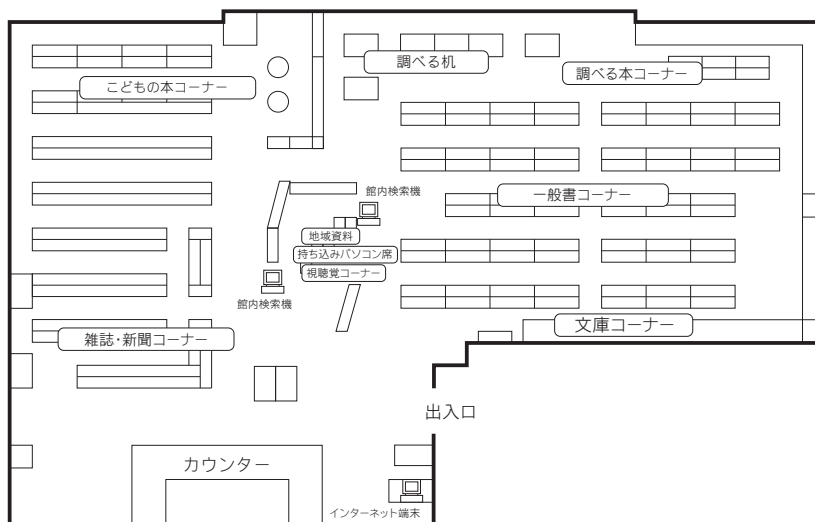

⑤各図書館概要 岩槻東部図書館／桜図書館

19 岩槻東部図書館

〒339-0005 さいたま市岩槻区東岩槻 6-6
ふれあいプラザいわつき 1F
TEL : 048-756-6665 FAX : 048-756-8222

駐車場 89台 身障者用2台 (共用：無料)
交通 東岩槻駅南口徒歩5分

20 桜図書館

〒338-0835 さいたま市桜区道場4-3-1
プラザウエスト1・2F
TEL : 048-858-9090 FAX : 048-858-9091