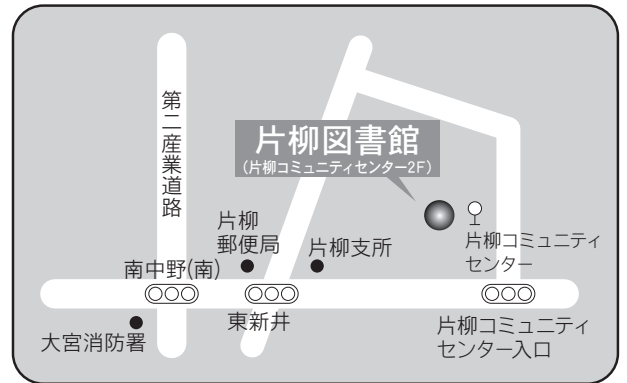

1F

2F

⑤各図書館概要 大宮東図書館／七里図書館

11 大宮東図書館

〒337-0052 さいたま市見沼区堀崎町 48-1
TEL：048-688-1434 FAX：048-687-9744

- 駐車場 100台（共用：無料）
交通
- ・大和田駅または七里駅徒歩 12分
 - ・東大宮駅東口 国際興業バス「大和田駅」行き
『見沼区役所』下車 徒歩 2分

12 七里図書館

〒337-0014 さいたま市見沼区大谷 1210
七里コミュニティセンター 1F
TEL：048-682-3248 FAX：048-687-3932

- 駐車場 30台（共用：無料）
交通
- ・大宮駅東口 7番 国際興業バス「大谷県営住宅」、「東部リサイクルセンター」行き
『大谷』下車 徒歩 5分
 - ・北浦和駅東口 5番 東武バス「宮下」、「岩槻駅」行き
『下田入口』下車 徒歩 2分
 - ・コミュニティバス（土日祝・年末年始は運休）
七里駅『七里駅西』より
『七里コミュニティセンター入口』下車 徒歩 2分

⑤各図書館概要 片柳図書館／与野図書館

13 片柳図書館

〒337-0026 さいたま市見沼区染谷 3-147-1
 片柳コミュニティセンター 2F
 TEL：048-682-1222 FAX：048-682-1444

- 駐車場 80台（共用：無料）
- 交通
- ・大宮駅東口7番 国際興業バス
 「浦和学院高校」、「浦和美園駅」、
 「浦和東高校」、「さいたま東営業所」行き
 『染谷新道』下車 徒歩12分
 「染谷折返場」行き
 『染谷中』下車 徒歩2分
 - ・浦和駅東口3番 国際興業バス
 「さいたま東営業所」行き（浦08-2系統・南台経由）
 『染谷新道』下車 徒歩12分
 - ・コミュニティバス（土日祝・年末年始は運休）
 七里駅『七里駅西』より
 『片柳コミュニティセンター』下車 徒歩1分