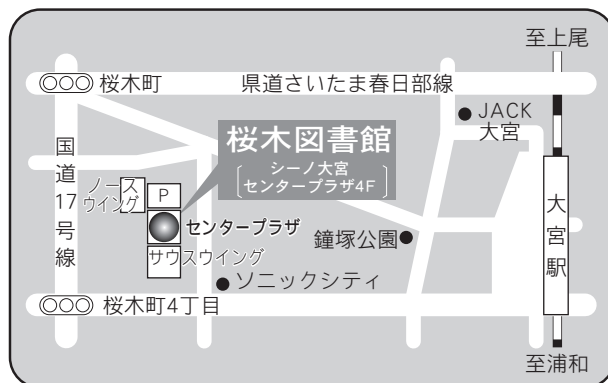

駐車場 89台（共用：駐車 60分以降有料）
交通 大宮駅東口徒歩 15分
・大宮駅東口 2番から東武バス
「さいたま市立病院」行き
・さいたま新都心駅東口 2番から東武バス
「大宮駅東口（大宮区役所経由）」行き
ともに『大宮区役所』下車

3 F

6 大宮西部図書館

〒331-0825 さいたま市北区櫛引町2-499-1
TEL：048-664-4946 FAX：048-667-7715

駐車場 27台
交通
・大宮駅西口 東武バス
6番「三進自動車」行き
6・7番「シティハイツ三橋」行き
8番「平方」、「リハビリセンター」行き
いずれも『櫛引』下車 徒歩3分
・大宮駅西口 けんちゃんバス
「大宮駅西口循環線（大成先回り）」行き
『西部図書館前』下車 徒歩5分
・ニューシャトル鉄道博物館（大成）駅
徒歩12分

1 F

2 F

3 F

⑤各図書館概要 桜木図書館／馬宮図書館

7 桜木図書館

〒330-0854 さいたま市大宮区桜木町 1-10-18
 シーノ大宮センタープラザ 4F
 TEL : 048-649-5871 FAX : 048-649-5875

駐車場 無
 交通 大宮駅西口
 ペDESTリアンデッキを通過して徒歩 5 分

8 馬宮図書館

〒331-0061 さいたま市西区西遊馬 533-1
 馬宮コミュニティセンター 1F
 TEL : 048-625-8831 FAX : 048-625-8833

駐車場 81 台 (共用：無料)
 交通 ・大宮駅西口 2 番 西武バス「指扇駅」行き
 ・指扇駅 1 番 西武バス「大宮駅西口」行き
 とともに『馬宮コミュニティセンター』下車

⑤各図書館概要 大宮西部図書館三橋分館／春野図書館

9 大宮西部図書館三橋分館