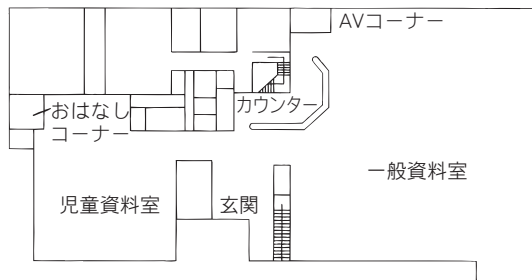

⑤各図書館概要 大宮図書館／大宮西部図書館

5 大宮図書館

〒330-0843 さいたま市大宮区吉敷町 1-124-1
大宮区役所庁舎 1・2・3F
TEL：048-643-3701 FAX：048-648-8460

駐車場 89台（共用：駐車 60分以降有料）
交通 大宮駅東口徒歩 15分
・大宮駅東口 2番から東武バス
「さいたま市立病院」行き
・さいたま新都心駅東口 2番から東武バス
「大宮駅東口（大宮区役所経由）」行き
ともに『大宮区役所』下車

3 F

6 大宮西部図書館

〒331-0825 さいたま市北区櫛引町2-499-1
TEL：048-664-4946 FAX：048-667-7715

駐車場 27台
交通
・大宮駅西口 東武バス
6番「三進自動車」行き
6・7番「シティハイツ三橋」行き
8番「平方」、「リハビリセンター」行き
いずれも『櫛引』下車 徒歩3分
・大宮駅西口 けんちゃんバス
「大宮駅西口循環線（大成先回り）」行き
『西部図書館前』下車 徒歩5分
・ニューシャトル鉄道博物館（大成）駅
徒歩12分

1 F

2 F

3 F