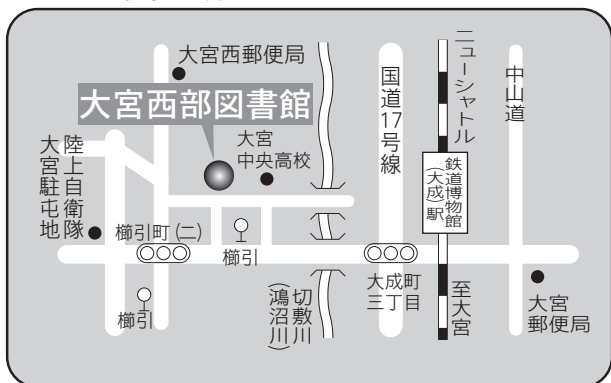

駐車場 89台（共用：駐車 60分以降有料）
交通 大宮駅東口徒歩 15分
・大宮駅東口 2番から東武バス
「さいたま市立病院」行き
・さいたま新都心駅東口 2番から東武バス
「大宮駅東口（大宮区役所経由）」行き
ともに『大宮区役所』下車

3 F

6 大宮西部図書館

〒331-0825 さいたま市北区櫛引町2-499-1
TEL：048-664-4946 FAX：048-667-7715

駐車場 27台
交通
・大宮駅西口 東武バス
6番「三進自動車」行き
6・7番「シティハイツ三橋」行き
8番「平方」、「リハビリセンター」行き
いずれも『櫛引』下車 徒歩3分
・大宮駅西口 けんちゃんバス
「大宮駅西口循環線（大成先回り）」行き
『西部図書館前』下車 徒歩5分
・ニューシャトル鉄道博物館（大成）駅
徒歩12分

1 F

2 F

3 F

⑤各図書館概要 桜木図書館／馬宮図書館

7 桜木図書館

〒330-0854 さいたま市大宮区桜木町 1-10-18
 シーノ大宮センタープラザ 4F
 TEL : 048-649-5871 FAX : 048-649-5875

駐車場 無
 交通 大宮駅西口
 ペDESTリアンデッキを通過して徒歩 5 分

8 馬宮図書館

〒331-0061 さいたま市西区西遊馬 533-1
 馬宮コミュニティセンター 1F
 TEL : 048-625-8831 FAX : 048-625-8833

駐車場 81 台 (共用：無料)
 交通 ・大宮駅西口 2 番 西武バス「指扇駅」行き
 ・指扇駅 1 番 西武バス「大宮駅西口」行き
 とともに『馬宮コミュニティセンター』下車

⑤各図書館概要 大宮西部図書館三橋分館／春野図書館

9 大宮西部図書館三橋分館