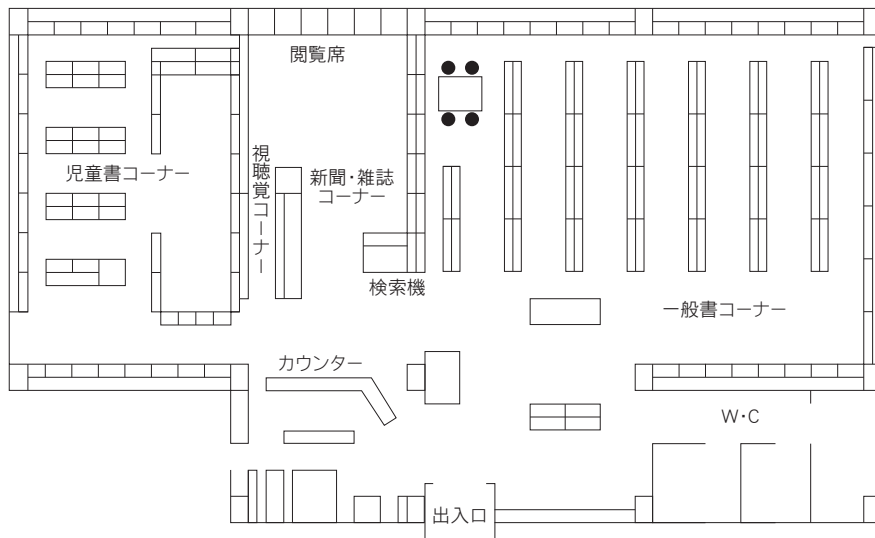

⑤各図書館概要 岩槻東部図書館／桜図書館

19 岩槻東部図書館

〒339-0005 さいたま市岩槻区東岩槻 6-6
ふれあいプラザいわつき 1F
TEL : 048-756-6665 FAX : 048-756-8222

駐車場 89台 身障者用2台 (共用：無料)
交通 東岩槻駅南口徒歩5分

20 桜図書館

〒338-0835 さいたま市桜区道場4-3-1
プラザウエスト1・2F
TEL : 048-858-9090 FAX : 048-858-9091