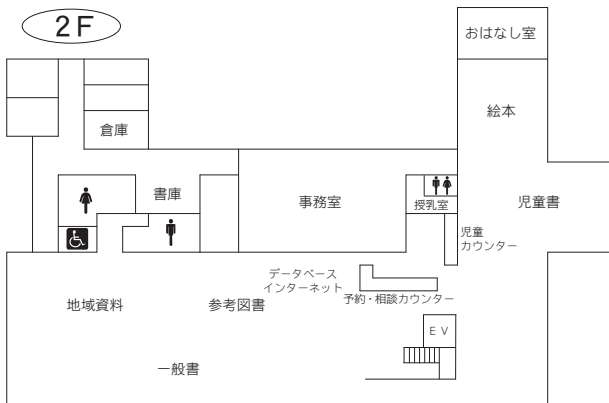

⑤各図書館概要 宮原図書館／武蔵浦和図書館

23 宮原図書館

〒331-0811 さいたま市北区吉野町 2-195-1
宮原コミュニティセンター 2F
TEL：048-662-5401 FAX：048-653-8563

駐車場 45台 (共用：無料)
交通 ・大宮駅東口1番 東武バス
・宮原駅東口中山道沿い『宮原駅入口』バス停
ともに「上尾駅東口」行き『白樺通り入口』下車 徒歩1分

24 武蔵浦和図書館

〒336-0021 さいたま市南区別所 7-20-1
サウスピア 2・3F
TEL：048-844-7210 FAX：048-844-7207

駐車場 59台 (共用：有料)
交通 武蔵浦和駅西口徒歩1分