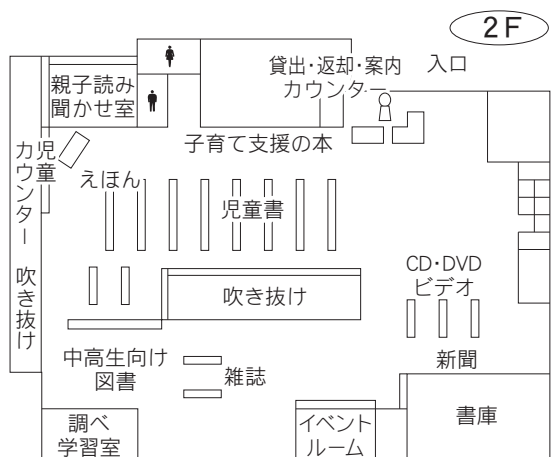

20 桜図書館

〒338-0835 さいたま市桜区道場4-3-1
プラザウエスト1・2F
TEL : 048-858-9090 FAX : 048-858-9091

駐車場 394台 (共用：駐車3時間以降有料)
交通 ・浦和駅西口 国際興業バス「桜区役所・大久保浄水場」行き『桜区役所』または『十石田』下車
・中浦和駅 国際興業バス「桜区役所」行き『桜区役所』下車
・コミュニティバス (土日祝日・年始年末運休) 中浦和駅、西浦和駅『桜区役所』下車