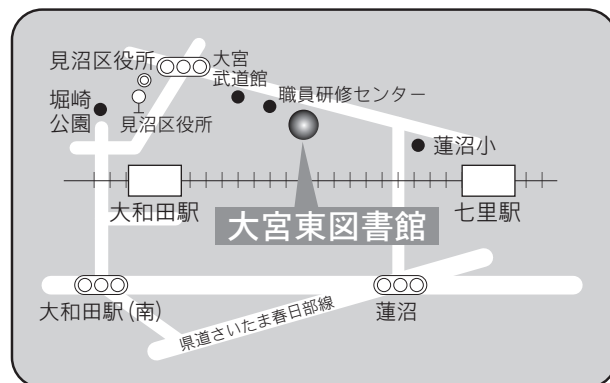

1F

2F

⑤各図書館概要 大宮東図書館／七里図書館

11 大宮東図書館

〒337-0052 さいたま市見沼区堀崎町 48-1
TEL：048-688-1434 FAX：048-687-9744

- 駐車場 100台（共用：無料）
交通
- ・大和田駅または七里駅徒歩 12分
 - ・東大宮駅東口 国際興業バス「大和田駅」行き
『見沼区役所』下車 徒歩 2分

12 七里図書館

〒337-0014 さいたま市見沼区大谷 1210
七里コミュニティセンター 1F
TEL：048-682-3248 FAX：048-687-3932

- 駐車場 30台（共用：無料）
交通
- ・大宮駅東口 7番 国際興業バス「大谷県営住宅」、「東部リサイクルセンター」行き
『大谷』下車 徒歩 5分
 - ・北浦和駅東口 5番 東武バス「宮下」、「岩槻駅」行き
『下田入口』下車 徒歩 2分
 - ・コミュニティバス（土日祝・年末年始は運休）
七里駅『七里駅西』より
『七里コミュニティセンター入口』下車 徒歩 2分

⑤各図書館概要 片柳図書館／与野図書館