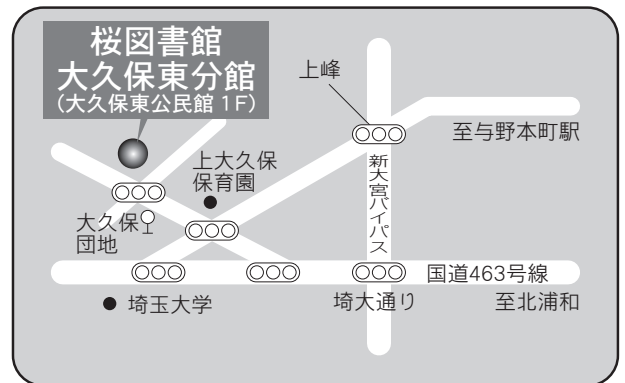

⑤各図書館概要 岩槻東部図書館／桜図書館

19 岩槻東部図書館

〒339-0005 さいたま市岩槻区東岩槻 6-6
ふれあいプラザいわつき 1F
TEL : 048-756-6665 FAX : 048-756-8222

駐車場 89台 身障者用2台 (共用：無料)
交通 東岩槻駅南口徒歩5分

20 桜図書館

〒338-0835 さいたま市桜区道場4-3-1
プラザウエスト1・2F
TEL : 048-858-9090 FAX : 048-858-9091

駐車場 394台 (共用：駐車3時間以降有料)
交通 ・浦和駅西口 国際興業バス「桜区役所・大久保浄水場」行き『桜区役所』または『十石田』下車
・中浦和駅 国際興業バス「桜区役所」行き『桜区役所』下車
・コミュニティバス (土日祝日・年始年末運休) 中浦和駅、西浦和駅『桜区役所』下車

⑤各図書館概要 桜図書館大久保東分館／北図書館

21 桜図書館大久保東分館

〒338-0826 さいたま市桜区大久保領家 131-6
大久保東公民館 1F
TEL : 048-853-7100 FAX : 048-853-7100

駐車場 無
交通 北浦和駅西口 西武バス
「加茂川団地」、「大久保」行き
『大久保団地』下車 徒歩1分

22 北図書館

〒331-0812 さいたま市北区宮原町 1-852-1
プラザノース 1F
TEL : 048-669-6111 FAX : 048-669-6115

駐車場 183台 (共用：駐車2時間以降有料)
交通 ・ニューシャトル加茂宮駅徒歩8分
・土呂駅徒歩15分
・大宮駅東口1番 東武バス
「上尾駅東口」行き
・宮原駅東口中山道沿い「宮原駅入口」バス停
「大宮駅東口」行き
ともに『北区役所前』下車 徒歩2分