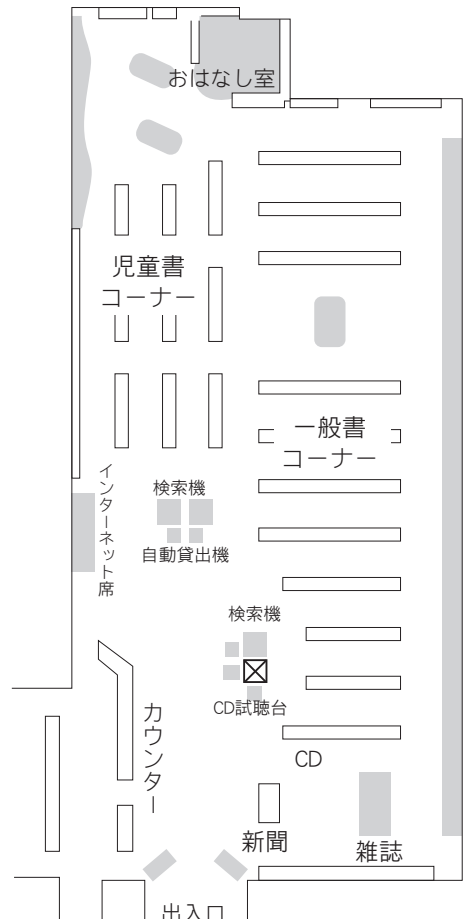

駐車場 6 台
 交通 北浦和駅東口徒歩 5 分

⑤各図書館概要 東浦和図書館／美園図書館

3 東浦和図書館

〒336-0932 さいたま市緑区中尾 1440-8
 プラザイースト 1F
 TEL : 048-875-9977 FAX : 048-875-9687

駐車場 123台 (共用：駐車 2時間以降有料)
 交通
 ・浦和駅東口1番 国際興業バス『緑区役所入口』下車
 ・東浦和駅4番 国際興業バス
 (1)「浅間下經由浦和駅東口」行き『緑区役所入口』下車
 (2)「中丸公園經由緑区役所」行き『プラザイースト南』下車

4 美園図書館

〒336-0967 さいたま市緑区美園 4-19-1
 浦和美園駅東口駅前複合公共施設 2F
 TEL : 048-764-9610 FAX : 048-764-9622

駐車場 53台 (共用：有料(施設利用の認証を受けた場合は2時間まで無料))
 交通 浦和美園駅東口徒歩1分

⑤各図書館概要 大宮図書館／大宮西部図書館

5 大宮図書館

〒330-0843 さいたま市大宮区吉敷町 1-124-1
大宮区役所庁舎 1・2・3F
TEL：048-643-3701 FAX：048-648-8460

駐車場 89台（共用：駐車 60分以降有料）
交通 大宮駅東口徒歩 15分
・大宮駅東口 2番から東武バス
「さいたま市立病院」行き
・さいたま新都心駅東口 2番から東武バス
「大宮駅東口（大宮区役所経由）」行き
ともに『大宮区役所』下車

3 F

6 大宮西部図書館

〒331-0825 さいたま市北区櫛引町2-499-1
TEL：048-664-4946 FAX：048-667-7715

駐車場 27台
交通
・大宮駅西口 東武バス
6番「三進自動車」行き
6・7番「シティハイツ三橋」行き
8番「平方」、「リハビリセンター」行き
いずれも『櫛引』下車 徒歩3分
・大宮駅西口 けんちゃんバス
「大宮駅西口循環線（大成先回り）」行き
『西部図書館前』下車 徒歩5分
・ニューシャトル鉄道博物館（大成）駅
徒歩12分