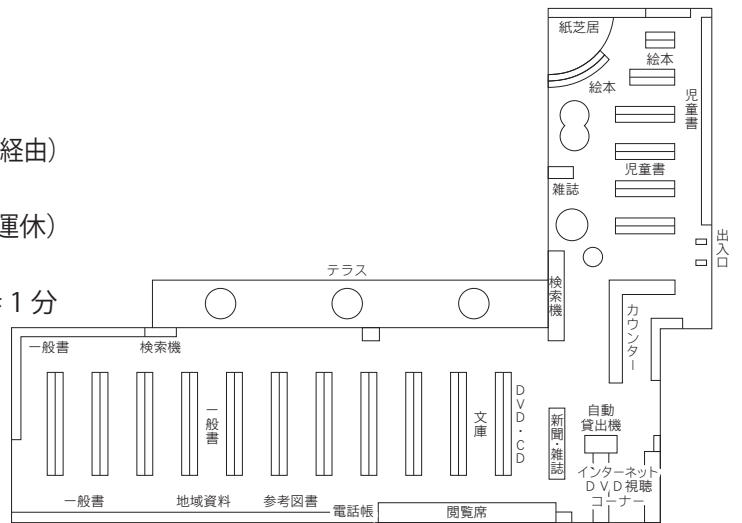

⑤各図書館概要 片柳図書館／与野図書館

13 片柳図書館

〒337-0026 さいたま市見沼区染谷 3-147-1
片柳コミュニティセンター 2F
TEL：048-682-1222 FAX：048-682-1444

1. 駐車場 80台（共用：無料）
2. 交通
3. ・大宮駅東口7番 国際興業バス
     「浦和学院高校」、「浦和美園駅」、
     「浦和東高校」、「さいたま東営業所」行き
     『染谷新道』下車 徒歩12分
     「染谷折返場」行き
     『染谷中』下車 徒歩2分
   - ・浦和駅東口3番 国際興業バス
     「さいたま東営業所」行き（浦08-2系統・南台経由）
     『染谷新道』下車 徒歩12分
   - ・コミュニティバス（土日祝・年末年始は運休）
     七里駅『七里駅西』より
     『片柳コミュニティセンター』下車 徒歩1分