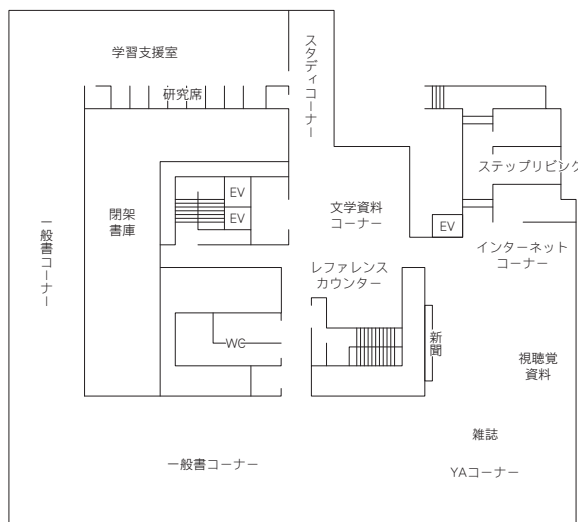

⑤各図書館概要 大宮図書館／大宮西部図書館

5 大宮図書館

〒330-0843 さいたま市大宮区吉敷町 1-124-1
大宮区役所庁舎 1・2・3F
TEL：048-643-3701 FAX：048-648-8460

駐車場 89台（共用：駐車 60分以降有料）
交通 大宮駅東口徒歩 15分
・大宮駅東口 2番から東武バス
「さいたま市立病院」行き
・さいたま新都心駅東口 2番から東武バス
「大宮駅東口（大宮区役所経由）」行き
ともに『大宮区役所』下車

3 F

6 大宮西部図書館

〒331-0825 さいたま市北区櫛引町2-499-1
TEL：048-664-4946 FAX：048-667-7715

駐車場 27台
交通
・大宮駅西口 東武バス
6番「三進自動車」行き
6・7番「シティハイツ三橋」行き
8番「平方」、「リハビリセンター」行き
いずれも『櫛引』下車 徒歩3分
・大宮駅西口 けんちゃんバス
「大宮駅西口循環線（大成先回り）」行き
『西部図書館前』下車 徒歩5分
・ニューシャトル鉄道博物館（大成）駅
徒歩12分

1 F

2 F

3 F