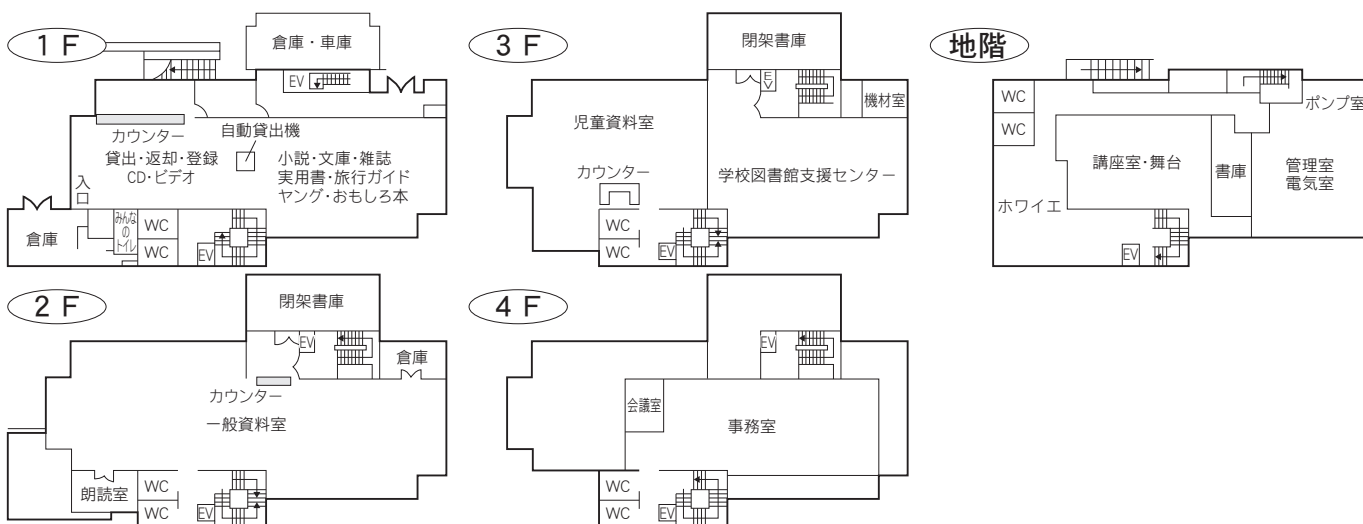

駐車場 6 台
 交通 北浦和駅東口徒歩 5 分

⑤各図書館概要 東浦和図書館／美園図書館

3 東浦和図書館

〒336-0932 さいたま市緑区中尾 1440-8
 プラザイースト 1F
 TEL : 048-875-9977 FAX : 048-875-9687

駐車場 123台 (共用：駐車 2時間以降有料)
 交通
 ・浦和駅東口1番 国際興業バス『緑区役所入口』下車
 ・東浦和駅4番 国際興業バス
 (1)「浅間下經由浦和駅東口」行き『緑区役所入口』下車
 (2)「中丸公園經由緑区役所」行き『プラザイースト南』下車