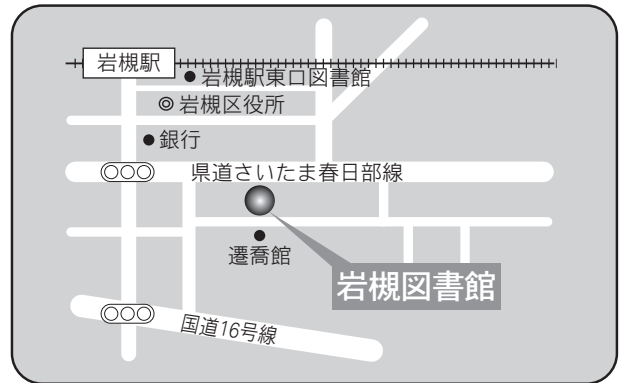

⑤各図書館概要 岩槻図書館／岩槻駅東口図書館

17 岩槻図書館

〒339-0057 さいたま市岩槻区本町 4-2-25
TEL：048-757-2523 FAX：048-758-5100

駐車場 無
交通 岩槻駅東口徒歩 8 分

18 岩槻駅東口図書館

〒339-0057 さいたま市岩槻区本町 3-1-1
ワッツ西館 3F
TEL：048-758-3200 FAX：048-757-8711

駐車場 343 台 身障者用 5 台 (共用：有料)
交通 岩槻駅東口徒歩 1 分