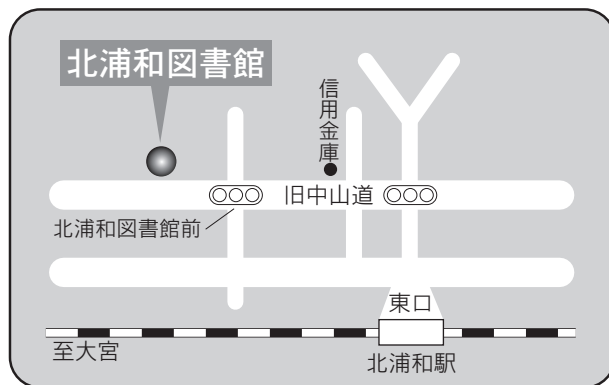

駐車場 6 台
 交通 北浦和駅東口徒歩 5 分

⑤各図書館概要 東浦和図書館／美園図書館

3 東浦和図書館

〒336-0932 さいたま市緑区中尾 1440-8
 プラザイースト 1F
 TEL : 048-875-9977 FAX : 048-875-9687

駐車場 123台 (共用：駐車 2時間以降有料)
 交通
 ・浦和駅東口1番 国際興業バス『緑区役所入口』下車
 ・東浦和駅4番 国際興業バス
 (1)「浅間下經由浦和駅東口」行き『緑区役所入口』下車
 (2)「中丸公園經由緑区役所」行き『プラザイースト南』下車

駐車場 89台（共用：駐車 60分以降有料）
交通 大宮駅東口徒歩 15分
・大宮駅東口 2番から東武バス
「さいたま市立病院」行き
・さいたま新都心駅東口 2番から東武バス
「大宮駅東口（大宮区役所経由）」行き
ともに『大宮区役所』下車

3 F

6 大宮西部図書館

〒331-0825 さいたま市北区櫛引町2-499-1
TEL：048-664-4946 FAX：048-667-7715

駐車場 27台
交通
・大宮駅西口 東武バス
6番「三進自動車」行き
6・7番「シティハイツ三橋」行き
8番「平方」、「リハビリセンター」行き
いずれも『櫛引』下車 徒歩3分
・大宮駅西口 けんちゃんバス
「大宮駅西口循環線（大成先回り）」行き
『西部図書館前』下車 徒歩5分
・ニューシャトル鉄道博物館（大成）駅
徒歩12分