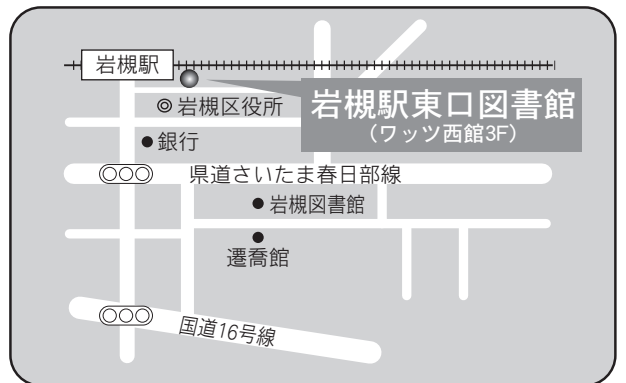

⑤各図書館概要 岩槻東部図書館／桜図書館

19 岩槻東部図書館

〒339-0005 さいたま市岩槻区東岩槻 6-6
ふれあいプラザいわつき 1F
TEL : 048-756-6665 FAX : 048-756-8222

駐車場 89台 身障者用2台 (共用：無料)
交通 東岩槻駅南口徒歩5分

20 桜図書館

〒338-0835 さいたま市桜区道場4-3-1
プラザウエスト1・2F
TEL : 048-858-9090 FAX : 048-858-9091