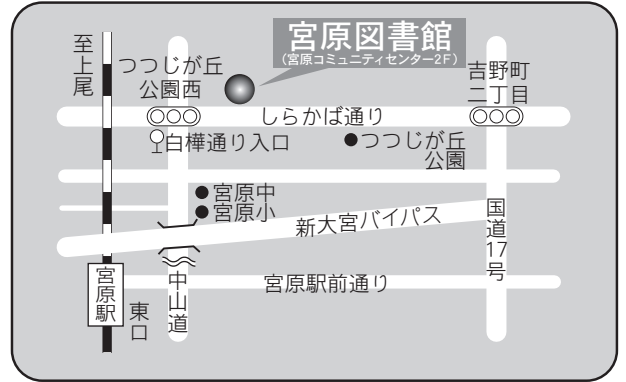

⑤各図書館概要 宮原図書館／武蔵浦和図書館

23 宮原図書館

〒331-0811 さいたま市北区吉野町 2-195-1
宮原コミュニティセンター 2F
TEL：048-662-5401 FAX：048-653-8563

駐車場 45台 (共用：無料)
交通 ・大宮駅東口1番 東武バス
・宮原駅東口中山道沿い『宮原駅入口』バス停
ともに「上尾駅東口」行き『白樺通り入口』下車 徒歩1分

24 武蔵浦和図書館

〒336-0021 さいたま市南区別所 7-20-1
サウスピア 2・3F
TEL：048-844-7210 FAX：048-844-7207

駐車場 59台 (共用：有料)
交通 武蔵浦和駅西口徒歩1分