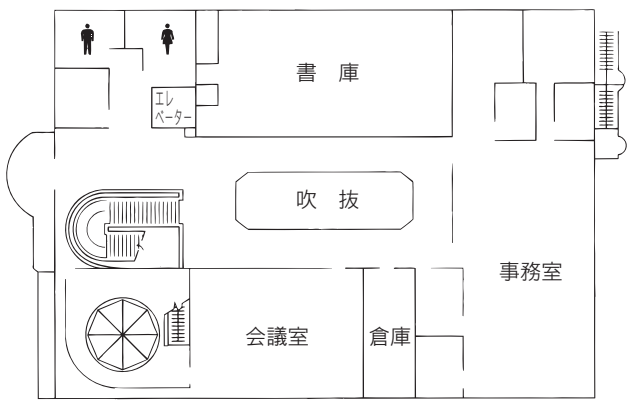

⑤各図書館概要 大宮西部図書館三橋分館／春野図書館

9 大宮西部図書館三橋分館

〒331-0052 さいたま市西区三橋 6-642-4
西部文化センター2F
TEL：048-625-4319 FAX：048-625-4319

駐車場 72台 (共用：無料)
交通 大宮駅西口6・7番 東武バス
「シティハイツ三橋」行き
『大宮西警察署前』下車

10 春野図書館

〒337-0002 さいたま市見沼区春野 2-12-1
TEL：048-687-8301 FAX:048-687-8306

駐車場 29台
交通 東大宮駅東口 国際興業バス
「アーバンみらい循環」、
「アーバンみらいゆき」行き
ともに『アーバンみらい』下車 すぐ

2F