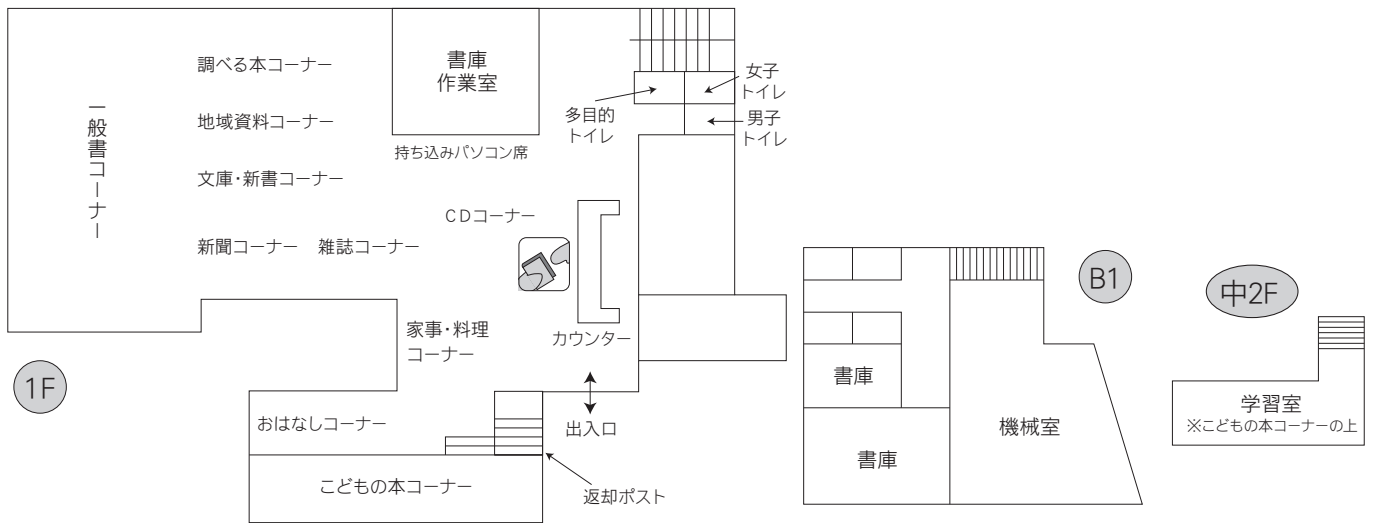

⑤各図書館概要 岩槻図書館／岩槻駅東口図書館

17 岩槻図書館

〒339-0057 さいたま市岩槻区本町 4-2-25
TEL：048-757-2523 FAX：048-758-5100

駐車場 無
交通 岩槻駅東口徒歩 8 分

18 岩槻駅東口図書館

〒339-0057 さいたま市岩槻区本町 3-1-1
ワッツ西館 3F
TEL：048-758-3200 FAX：048-757-8711

駐車場 343 台 身障者用 5 台 (共用：有料)
交通 岩槻駅東口徒歩 1 分