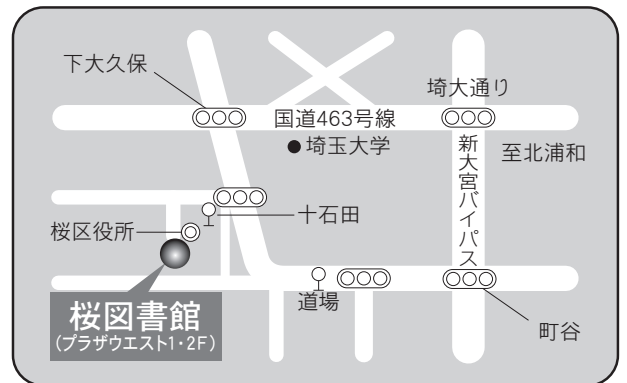

⑤各図書館概要 岩槻東部図書館／桜図書館

19 岩槻東部図書館

〒339-0005 さいたま市岩槻区東岩槻 6-6
ふれあいプラザいわつき 1F
TEL : 048-756-6665 FAX : 048-756-8222

駐車場 89台 身障者用2台 (共用：無料)
交通 東岩槻駅南口徒歩5分

20 桜図書館

〒338-0835 さいたま市桜区道場4-3-1
プラザウエスト1・2F
TEL : 048-858-9090 FAX : 048-858-9091

駐車場 394台 (共用：駐車3時間以降有料)
交通 ・浦和駅西口 国際興業バス「桜区役所・大久保浄水場」行き『桜区役所』または『十石田』下車
・中浦和駅 国際興業バス「桜区役所」行き『桜区役所』下車
・コミュニティバス (土日祝日・年始年末運休) 中浦和駅、西浦和駅『桜区役所』下車

⑤各図書館概要 桜図書館大久保東分館／北図書館

21 桜図書館大久保東分館

〒338-0826 さいたま市桜区大久保領家 131-6
大久保東公民館 1F
TEL : 048-853-7100 FAX : 048-853-7100