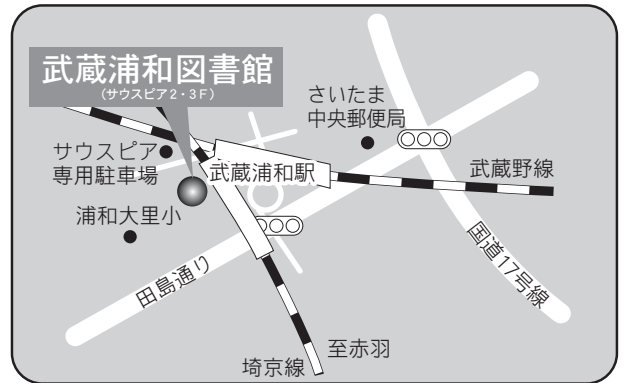

⑤各図書館概要 宮原図書館／武蔵浦和図書館

23 宮原図書館

〒331-0811 さいたま市北区吉野町 2-195-1
宮原コミュニティセンター 2F
TEL：048-662-5401 FAX：048-653-8563

駐車場 45台 (共用：無料)
交通 ・大宮駅東口1番 東武バス
・宮原駅東口中山道沿い『宮原駅入口』バス停
ともに「上尾駅東口」行き『白樺通り入口』下車 徒歩1分

24 武蔵浦和図書館

〒336-0021 さいたま市南区別所 7-20-1
サウスピア 2・3F
TEL：048-844-7210 FAX：048-844-7207

駐車場 59台 (共用：有料)
交通 武蔵浦和駅西口徒歩1分