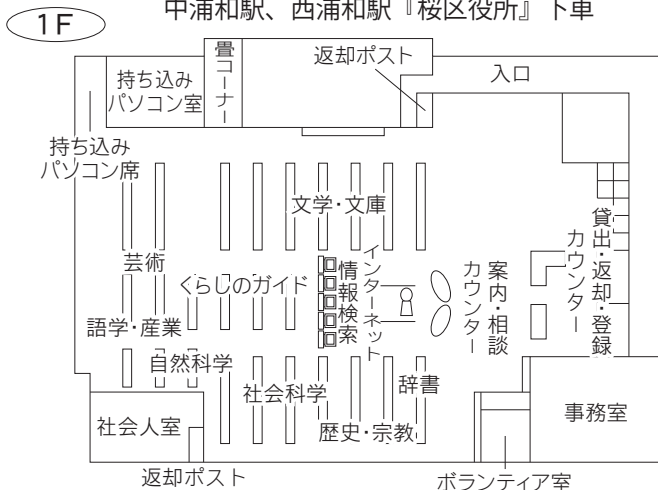

20 桜図書館

〒338-0835 さいたま市桜区道場4-3-1
プラザウエスト1・2F
TEL : 048-858-9090 FAX : 048-858-9091

駐車場 394台 (共用：駐車3時間以降有料)
交通 ・浦和駅西口 国際興業バス「桜区役所・大久保浄水場」行き『桜区役所』または『十石田』下車
・中浦和駅 国際興業バス「桜区役所」行き『桜区役所』下車
・コミュニティバス (土日祝日・年始年末運休) 中浦和駅、西浦和駅『桜区役所』下車