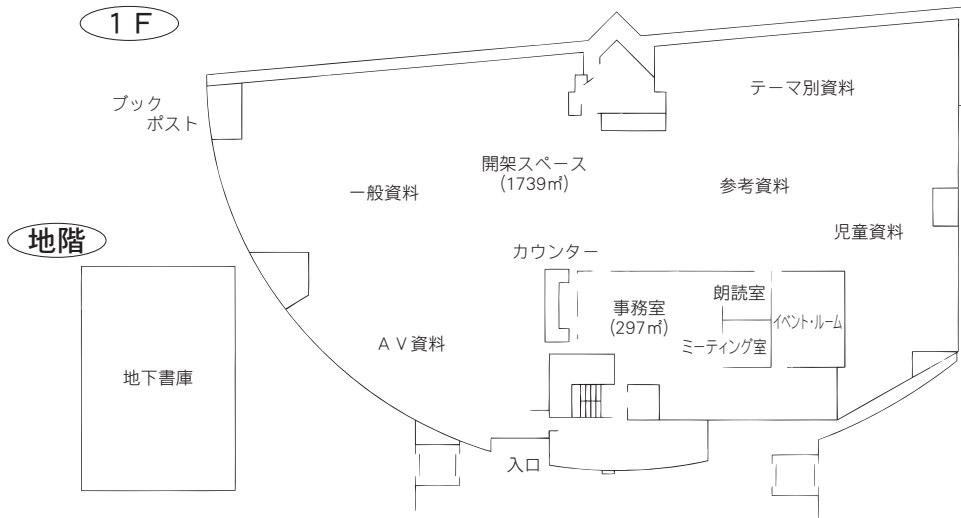

駐車場 6 台
 交通 北浦和駅東口徒歩 5 分

⑤各図書館概要 東浦和図書館／美園図書館

3 東浦和図書館

〒336-0932 さいたま市緑区中尾 1440-8
 プラザイースト 1F
 TEL : 048-875-9977 FAX : 048-875-9687

駐車場 123台 (共用：駐車 2時間以降有料)
 交通
 ・浦和駅東口1番 国際興業バス『緑区役所入口』下車
 ・東浦和駅4番 国際興業バス
 (1)「浅間下經由浦和駅東口」行き『緑区役所入口』下車
 (2)「中丸公園經由緑区役所」行き『プラザイースト南』下車