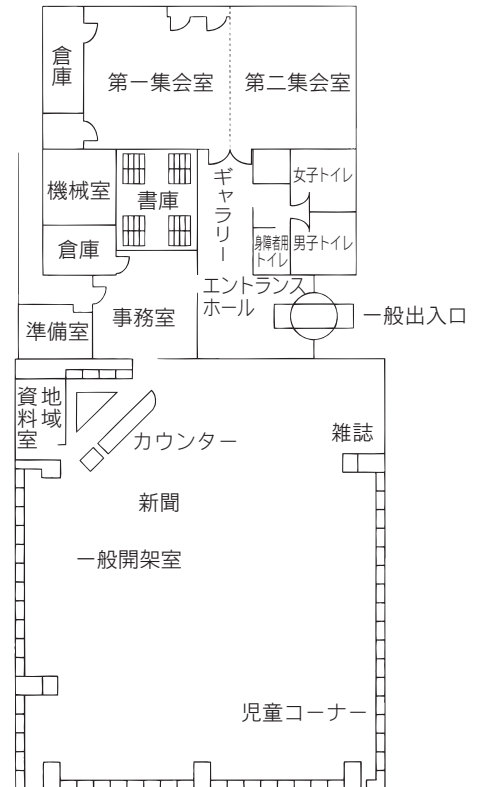

交通 南与野駅東口徒歩7分

16 与野図書館西分館

〒338-0005 さいたま市中央区桜丘 2-6-28

西与野コミュニティホール 2F

TEL：048-854-8636 FAX：048-854-8694

駐車場 7台 (共用：無料)

交通 与野本町駅西口徒歩20分

⑤各図書館概要 岩槻図書館／岩槻駅東口図書館