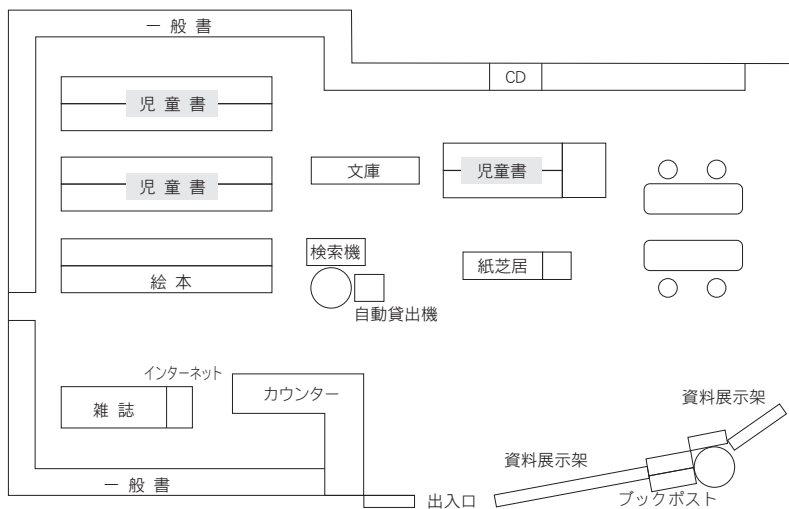

⑤各図書館概要 大宮西部図書館三橋分館／春野図書館

9 大宮西部図書館三橋分館

〒331-0052 さいたま市西区三橋 6-642-4
西部文化センター2F
TEL：048-625-4319 FAX：048-625-4319

駐車場 72台 (共用：無料)
交通 大宮駅西口6・7番 東武バス
「シティハイツ三橋」行き
『大宮西警察署前』下車

10 春野図書館

〒337-0002 さいたま市見沼区春野 2-12-1
TEL：048-687-8301 FAX:048-687-8306

駐車場 29台
交通 東大宮駅東口 国際興業バス
「アーバンみらい循環」、
「アーバンみらいゆき」行き
ともに『アーバンみらい』下車 すぐ