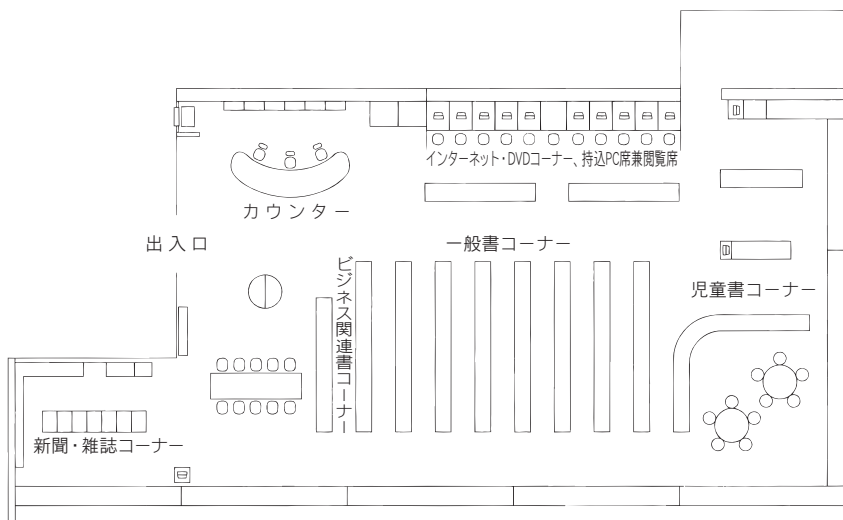

1 F

2 F

3 F

⑤各図書館概要 桜木図書館／馬宮図書館

7 桜木図書館

〒330-0854 さいたま市大宮区桜木町 1-10-18
 シーノ大宮センタープラザ 4F
 TEL : 048-649-5871 FAX : 048-649-5875

駐車場 無
 交通 大宮駅西口
 ペDESTリアンデッキを通過して徒歩 5 分

8 馬宮図書館