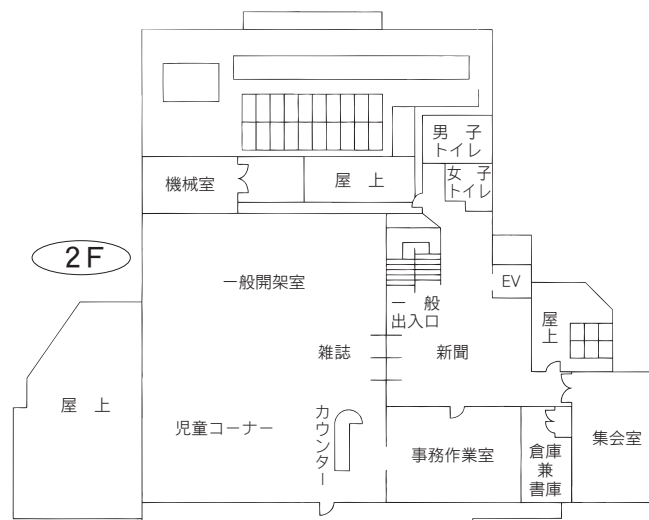

交通 南与野駅東口徒歩7分

16 与野図書館西分館

〒338-0005 さいたま市中央区桜丘 2-6-28

西与野コミュニティホール 2F

TEL：048-854-8636 FAX：048-854-8694

駐車場 7台 (共用：無料)

交通 与野本町駅西口徒歩20分

⑤各図書館概要 岩槻図書館／岩槻駅東口図書館