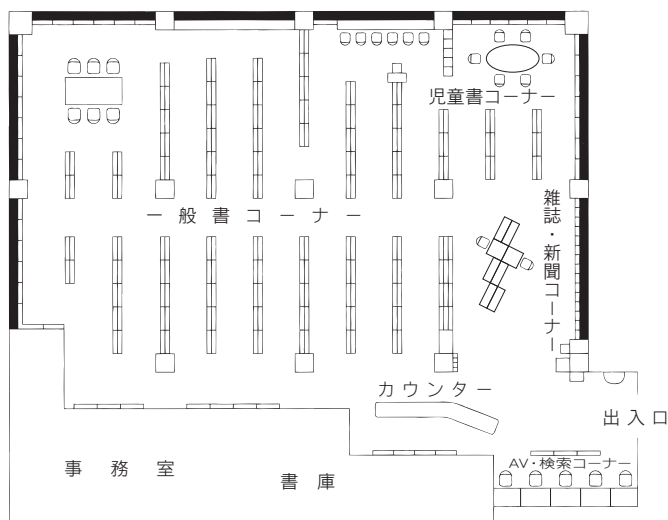

8 馬宮図書館

〒331-0061 さいたま市西区西遊馬 533-1
馬宮コミュニティセンター 1F
TEL : 048-625-8831 FAX : 048-625-8833

駐車場 81 台 (共用：無料)
交通 ・大宮駅西口 2 番 西武バス「指扇駅」行き
・指扇駅 1 番 西武バス「大宮駅西口」行き
とともに『馬宮コミュニティセンター』下車