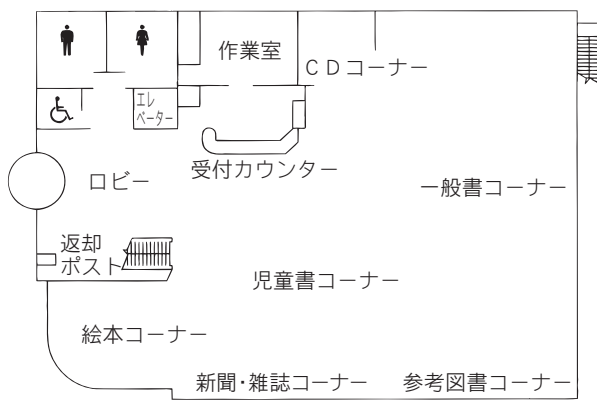

⑤各図書館概要 大宮西部図書館三橋分館／春野図書館

9 大宮西部図書館三橋分館

〒331-0052 さいたま市西区三橋 6-642-4
西部文化センター2F
TEL：048-625-4319 FAX：048-625-4319

駐車場 72台 (共用：無料)
交通 大宮駅西口6・7番 東武バス
「シティハイツ三橋」行き
『大宮西警察署前』下車

10 春野図書館

〒337-0002 さいたま市見沼区春野 2-12-1
TEL：048-687-8301 FAX:048-687-8306

駐車場 29台
交通 東大宮駅東口 国際興業バス
「アーバンみらい循環」、
「アーバンみらいゆき」行き
ともに『アーバンみらい』下車 すぐ

1F