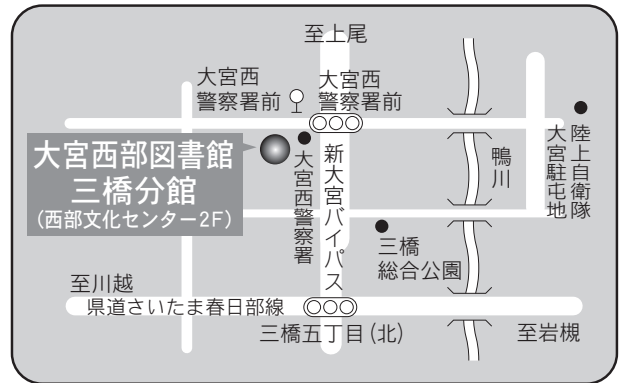

駐車場 89台（共用：駐車 60分以降有料）
交通 大宮駅東口徒歩 15分
・大宮駅東口 2番から東武バス
「さいたま市立病院」行き
・さいたま新都心駅東口 2番から東武バス
「大宮駅東口（大宮区役所経由）」行き
ともに『大宮区役所』下車

3 F

6 大宮西部図書館

〒331-0825 さいたま市北区櫛引町2-499-1
TEL：048-664-4946 FAX：048-667-7715

駐車場 27台
交通
・大宮駅西口 東武バス
6番「三進自動車」行き
6・7番「シティハイツ三橋」行き
8番「平方」、「リハビリセンター」行き
いずれも『櫛引』下車 徒歩3分
・大宮駅西口 けんちゃんバス
「大宮駅西口循環線（大成先回り）」行き
『西部図書館前』下車 徒歩5分
・ニューシャトル鉄道博物館（大成）駅
徒歩12分

〒331-0061 さいたま市西区西遊馬 533-1
 馬宮コミュニティセンター 1F
 TEL : 048-625-8831 FAX : 048-625-8833

駐車場 81 台 (共用：無料)
 交通 ・大宮駅西口 2 番 西武バス「指扇駅」行き
 ・指扇駅 1 番 西武バス「大宮駅西口」行き
 とともに『馬宮コミュニティセンター』下車

⑤各図書館概要 大宮西部図書館三橋分館／春野図書館

9 大宮西部図書館三橋分館

〒331-0052 さいたま市西区三橋 6-642-4
西部文化センター2F
TEL：048-625-4319 FAX：048-625-4319

駐車場 72台 (共用：無料)
交通 大宮駅西口6・7番 東武バス
「シティハイツ三橋」行き
『大宮西警察署前』下車

10 春野図書館

〒337-0002 さいたま市見沼区春野 2-12-1
TEL：048-687-8301 FAX:048-687-8306

駐車場 29台
交通 東大宮駅東口 国際興業バス
「アーバンみらい循環」、
「アーバンみらいゆき」行き
ともに『アーバンみらい』下車 すぐ

- 駐車場 30台（共用：無料）
交通
- ・大宮駅東口 7番 国際興業バス「大谷県営住宅」、「東部リサイクルセンター」行き
『大谷』下車 徒歩 5分
 - ・北浦和駅東口 5番 東武バス「宮下」、「岩槻駅」行き
『下田入口』下車 徒歩 2分
 - ・コミュニティバス（土日祝・年末年始は運休）
七里駅『七里駅西』より
『七里コミュニティセンター入口』下車 徒歩 2分

⑤各図書館概要 片柳図書館／与野図書館