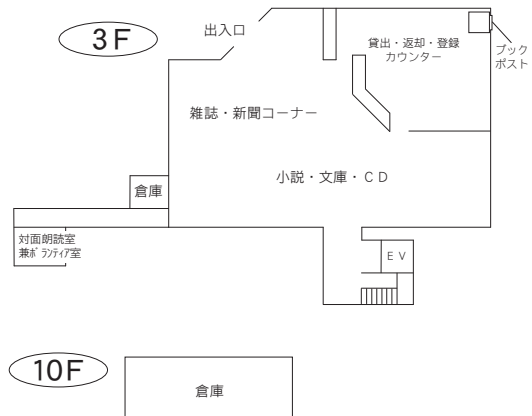

⑤各図書館概要 宮原図書館／武蔵浦和図書館

23 宮原図書館

〒331-0811 さいたま市北区吉野町 2-195-1
宮原コミュニティセンター 2F
TEL：048-662-5401 FAX：048-653-8563

駐車場 45台 (共用：無料)
交通 ・大宮駅東口1番 東武バス
・宮原駅東口中山道沿い『宮原駅入口』バス停
ともに「上尾駅東口」行き『白樺通り入口』下車 徒歩1分

24 武蔵浦和図書館

〒336-0021 さいたま市南区別所 7-20-1
サウスピア 2・3F
TEL：048-844-7210 FAX：048-844-7207

駐車場 59台 (共用：有料)
交通 武蔵浦和駅西口徒歩1分