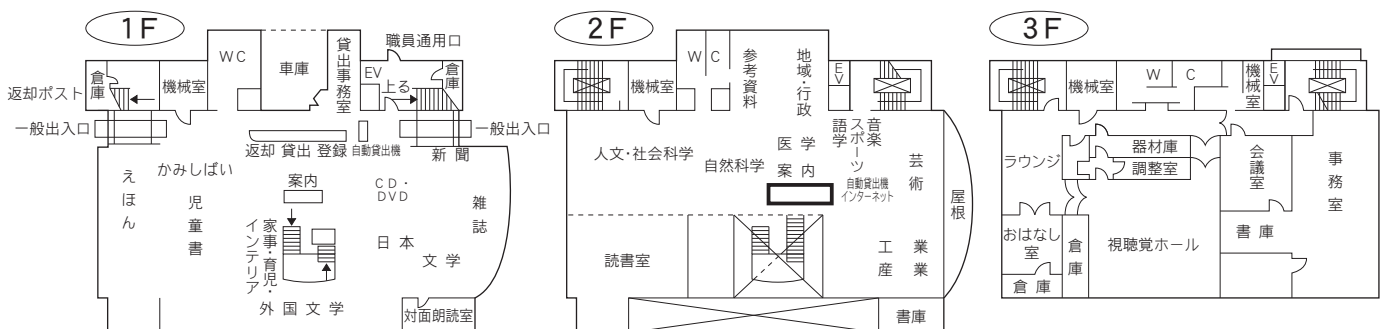

14 与野図書館

〒338-0002 さいたま市中央区下落合 5-11-11
TEL：048-853-7816 FAX：048-857-1946

1. 駐車場 無
2. 交通 与野本町駅東口徒歩7分