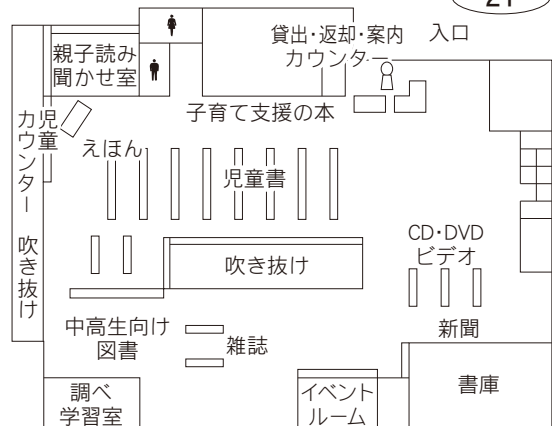

駐車場 89台 身障者用2台 (共用：無料)  
 交通 東岩槻駅南口徒歩5分

20 桜図書館

〒338-0835 さいたま市桜区道場4-3-1  
 プラザウエスト1・2F  
 TEL : 048-858-9090 FAX : 048-858-9091

駐車場 394台 (共用：駐車3時間以降有料)  
 交通 ・浦和駅西口 国際興業バス「桜区役所・大久保浄水場」行き『桜区役所』または『十石田』下車  
 ・中浦和駅 国際興業バス「桜区役所」行き『桜区役所』下車  
 ・コミュニティバス (土日祝日・年始年末運休) 中浦和駅、西浦和駅『桜区役所』下車

1F

2F

⑤各図書館概要 桜図書館大久保東分館／北図書館

21 桜図書館大久保東分館

〒338-0826 さいたま市桜区大久保領家 131-6  
大久保東公民館 1F  
TEL：048-853-7100 FAX：048-853-7100

駐車場 無  
交通 北浦和駅西口 西武バス  
「加茂川団地」、「大久保」行き  
『大久保団地』下車 徒歩1分

22 北図書館

〒331-0812 さいたま市北区宮原町 1-852-1  
プラザノース 1F  
TEL：048-669-6111 FAX：048-669-6115