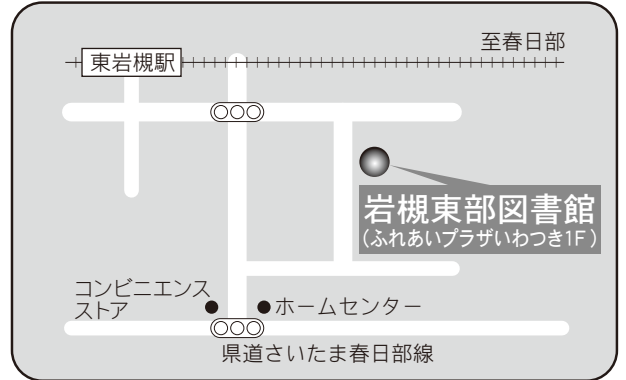

駐車場 無  
交通 岩槻駅東口徒歩 8分

18 岩槻駅東口図書館

〒339-0057 さいたま市岩槻区本町 3-1-1  
ワッツ西館 3F  
TEL：048-758-3200 FAX：048-757-8711

駐車場 343台 身障者用5台 (共用：有料)  
交通 岩槻駅東口徒歩 1分

⑤各図書館概要 岩槻東部図書館／桜図書館

19 岩槻東部図書館

〒339-0005 さいたま市岩槻区東岩槻 6-6  
 ふれあいプラザいわつき 1F  
 TEL : 048-756-6665 FAX : 048-756-8222

駐車場 89台 身障者用2台 (共用：無料)  
 交通 東岩槻駅南口徒歩5分

20 桜図書館

〒338-0835 さいたま市桜区道場4-3-1  
 プラザウエスト1・2F  
 TEL : 048-858-9090 FAX : 048-858-9091

駐車場 394台 (共用：駐車3時間以降有料)  
 交通 ・浦和駅西口 国際興業バス「桜区役所・大久保浄水場」行き『桜区役所』または『十石田』下車  
 ・中浦和駅 国際興業バス「桜区役所」行き『桜区役所』下車  
 ・コミュニティバス (土日祝日・年始年末運休) 中浦和駅、西浦和駅『桜区役所』下車