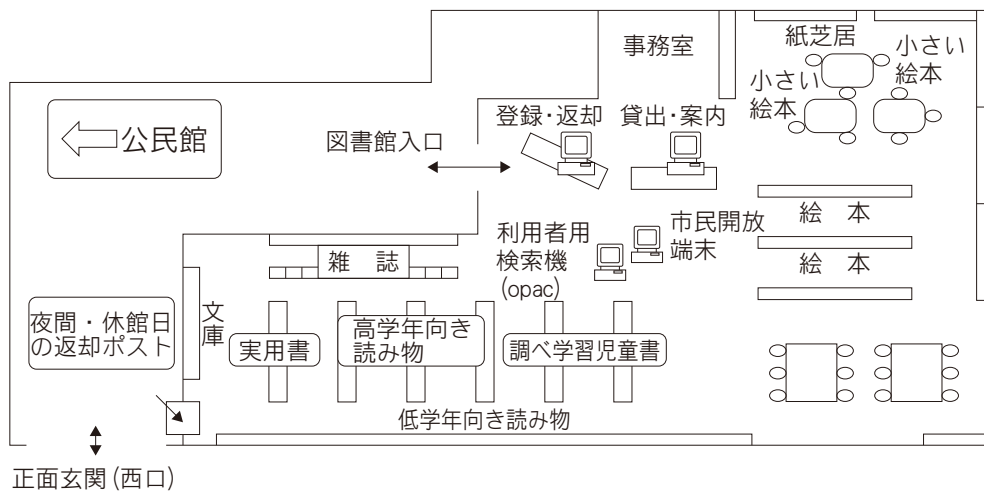

駐車場 89台 身障者用2台 (共用：無料)  
 交通 東岩槻駅南口徒歩5分

20 桜図書館

〒338-0835 さいたま市桜区道場4-3-1  
 プラザウエスト1・2F  
 TEL : 048-858-9090 FAX : 048-858-9091

駐車場 394台 (共用：駐車3時間以降有料)  
 交通 ・浦和駅西口 国際興業バス「桜区役所・大久保浄水場」行き『桜区役所』または『十石田』下車  
 ・中浦和駅 国際興業バス「桜区役所」行き『桜区役所』下車  
 ・コミュニティバス (土日祝日・年始年末運休) 中浦和駅、西浦和駅『桜区役所』下車

1F

2F

⑤各図書館概要 桜図書館大久保東分館／北図書館

21 桜図書館大久保東分館

〒338-0826 さいたま市桜区大久保領家 131-6  
大久保東公民館 1F  
TEL：048-853-7100 FAX：048-853-7100

駐車場 無  
交通 北浦和駅西口 西武バス  
「加茂川団地」、「大久保」行き  
『大久保団地』下車 徒歩1分

22 北図書館

〒331-0812 さいたま市北区宮原町 1-852-1  
プラザノース 1F  
TEL：048-669-6111 FAX：048-669-6115

駐車場 183台 (共用：駐車2時間以降有料)  
交通 ・ニューシャトル加茂宮駅徒歩8分  
・土呂駅徒歩15分  
・大宮駅東口1番 東武バス  
「上尾駅東口」行き  
・宮原駅東口中山道沿い「宮原駅入口」バス停  
「大宮駅東口」行き  
ともに『北区役所前』下車 徒歩2分

⑤各図書館概要 宮原図書館／武蔵浦和図書館

23 宮原図書館

〒331-0811 さいたま市北区吉野町 2-195-1  
 宮原コミュニティセンター 2F  
 TEL：048-662-5401 FAX：048-653-8563