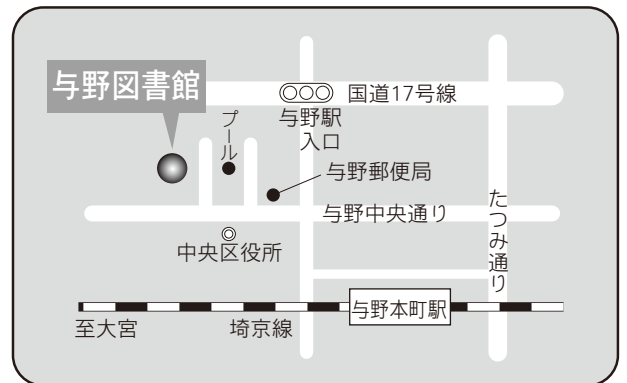

14 与野図書館

〒338-0002 さいたま市中央区下落合 5-11-11
TEL：048-853-7816 FAX：048-857-1946

1. 駐車場 無
2. 交通 与野本町駅東口徒歩7分