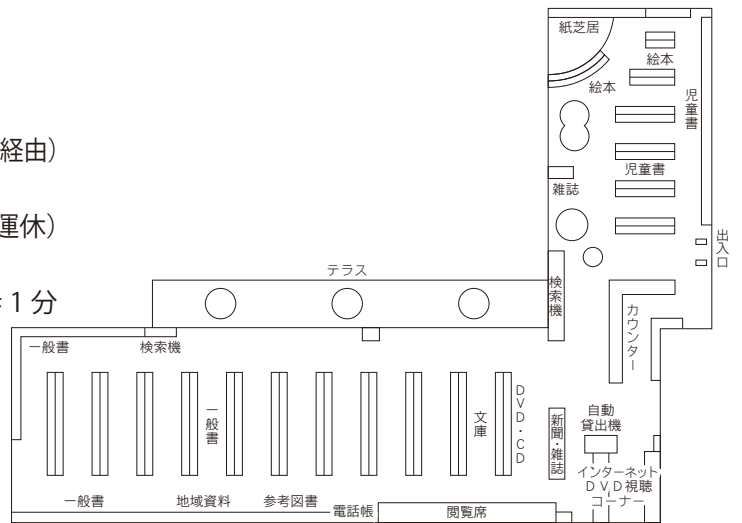

⑤各図書館概要 片柳図書館／与野図書館

13 片柳図書館

〒337-0026 さいたま市見沼区染谷 3-147-1
片柳コミュニティセンター 2F
TEL：048-682-1222 FAX：048-682-1444

1. 駐車場 80台（共用：無料）
2. 交通
3. ・大宮駅東口7番 国際興業バス
     「浦和学院高校」、「浦和美園駅」、
     「浦和東高校」、「さいたま東営業所」行き
     『染谷新道』下車 徒歩12分
     「染谷折返場」行き
     『染谷中』下車 徒歩2分
   - ・浦和駅東口3番 国際興業バス
     「さいたま東営業所」行き（浦08-2系統・南台経由）
     『染谷新道』下車 徒歩12分
   - ・コミュニティバス（土日祝・年末年始は運休）
     七里駅『七里駅西』より
     『片柳コミュニティセンター』下車 徒歩1分