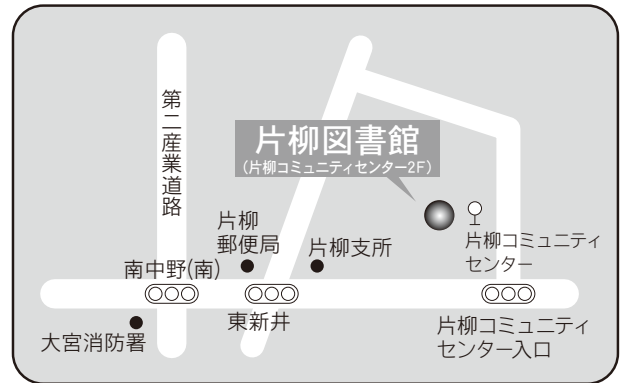

## ⑤各図書館概要 大宮東図書館／七里図書館

## 11 大宮東図書館

〒337-0052 さいたま市見沼区堀崎町 48-1  
TEL：048-688-1434 FAX：048-687-9744

- 駐車場 100台（共用：無料）  
交通
- ・大和田駅または七里駅徒歩 12分
  - ・東大宮駅東口 国際興業バス「大和田駅」行き  
『見沼区役所』下車 徒歩 2分

## 12 七里図書館

〒337-0014 さいたま市見沼区大谷 1210  
七里コミュニティセンター 1F  
TEL：048-682-3248 FAX：048-687-3932

- 駐車場 30台（共用：無料）  
交通
- ・大宮駅東口 7番 国際興業バス「大谷県営住宅」、「東部リサイクルセンター」行き  
『大谷』下車 徒歩 5分
  - ・北浦和駅東口 5番 東武バス「宮下」、「岩槻駅」行き  
『下田入口』下車 徒歩 2分
  - ・コミュニティバス（土日祝・年末年始は運休）  
七里駅『七里駅西』より  
『七里コミュニティセンター入口』下車 徒歩 2分

⑤各図書館概要 片柳図書館／与野図書館

13 片柳図書館

〒337-0026 さいたま市見沼区染谷 3-147-1  
 片柳コミュニティセンター 2F  
 TEL：048-682-1222 FAX：048-682-1444

- 駐車場 80台（共用：無料）
- 交通
- ・大宮駅東口7番 国際興業バス  
 「浦和学院高校」、「浦和美園駅」、  
 「浦和東高校」、「さいたま東営業所」行き  
 『染谷新道』下車 徒歩12分  
 「染谷折返場」行き  
 『染谷中』下車 徒歩2分
  - ・浦和駅東口3番 国際興業バス  
 「さいたま東営業所」行き（浦08-2系統・南台経由）  
 『染谷新道』下車 徒歩12分
  - ・コミュニティバス（土日祝・年末年始は運休）  
 七里駅『七里駅西』より  
 『片柳コミュニティセンター』下車 徒歩1分