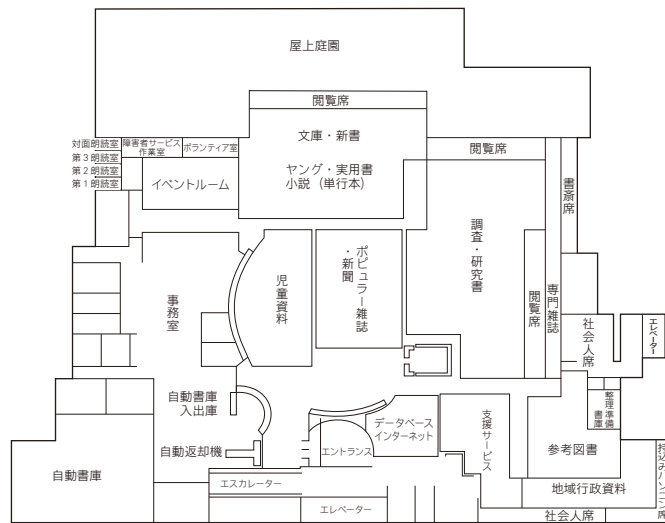

⑤各図書館概要 中央図書館／北浦和図書館

1 中央図書館

〒330-0055 さいたま市浦和区東高砂町 11-1
コムナーレ 8F
TEL：048-871-2100 FAX：048-884-5500

駐車場 835 台 (共用・有料)
交通 浦和駅東口徒歩 1 分

2 北浦和図書館

〒330-0074 さいたま市浦和区北浦和 1-4-2
TEL：048-832-2321 FAX：048-832-2324

駐車場 6 台
交通 北浦和駅東口徒歩 5 分