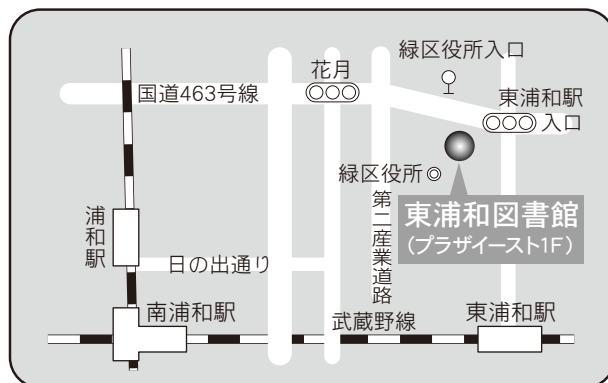

駐車場 6 台  
 交通 北浦和駅東口徒歩 5 分

⑤各図書館概要 東浦和図書館／美園図書館

3 東浦和図書館

〒336-0932 さいたま市緑区中尾 1440-8  
 プラザイースト 1F  
 TEL：048-875-9977 FAX：048-875-9687

駐車場 123台（共用：駐車2時間以降有料）  
 交通 ・浦和駅東口1番 国際興業バス『緑区役所入口』下車  
 ・東浦和駅4番 国際興業バス  
 (1)「浅間下經由浦和駅東口」行き『緑区役所入口』下車  
 (2)「中丸公園經由緑区役所」行き『プラザイースト南』下車

4 美園図書館

〒336-0967 さいたま市緑区美園 4-19-1  
 浦和美園駅東口駅前複合公共施設 2F  
 TEL：048-764-9610 FAX：048-764-9622

駐車場 53台（共用：有料(施設利用の認証を受けた場合は2時間まで無料)）  
 交通 浦和美園駅東口徒歩1分

⑤各図書館概要 大宮図書館／大宮西部図書館

5 大宮図書館

〒330-0843 さいたま市大宮区吉敷町 1-124-1  
大宮区役所庁舎 1・2・3F  
TEL：048-643-3701 FAX：048-648-8460

駐車場 89台（共用：駐車 60分以降有料）  
交通 大宮駅東口徒歩 15分  
・大宮駅東口 2番から東武バス  
「さいたま市立病院」行き  
・さいたま新都心駅東口 2番から東武バス  
「大宮駅東口（大宮区役所経由）」行き  
ともに『大宮区役所』下車

3 F

6 大宮西部図書館

〒331-0825 さいたま市北区櫛引町2-499-1  
TEL：048-664-4946 FAX：048-667-7715

駐車場 27台  
交通 大宮駅西口 東武バス  
6番「三進自動車」行き  
6・7番「シティハイツ三橋」行き  
8番「平方」、「リハビリセンター」行き  
いずれも『櫛引』下車 徒歩3分  
・大宮駅西口 けんちゃんバス  
「大宮駅西口循環線（大成先回り）」行き  
『西部図書館前』下車 徒歩5分  
・ニューシャトル鉄道博物館（大成）駅  
徒歩12分

1 F

2 F

3 F

⑤各図書館概要 桜木図書館／馬宮図書館