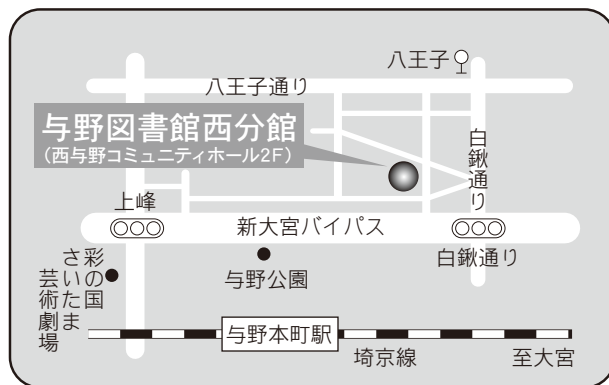

16 与野図書館西分館

〒338-0005 さいたま市中央区桜丘 2-6-28
西与野コミュニティホール 2F
TEL：048-854-8636 FAX：048-854-8694

駐車場 7台（共用：無料）
交通 与野本町駅西口徒歩20分