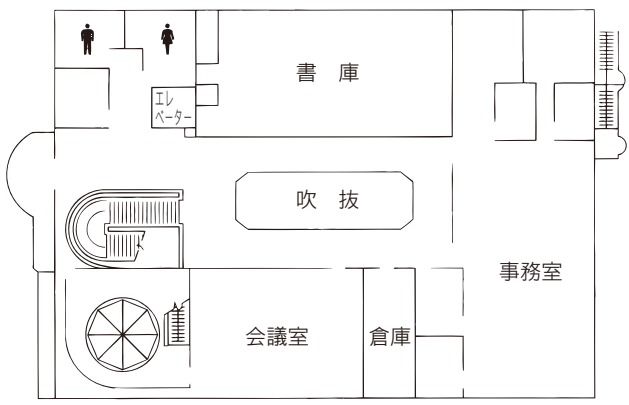

駐車場 81台 (共用：無料)  
 交通 ・大宮駅西口2番 西武バス「指扇駅」行き  
 ・指扇駅1番 西武バス「大宮駅西口」行き  
 ともに『馬宮コミュニティセンター』下車

⑤各図書館概要 大宮西部図書館三橋分館／春野図書館

9 大宮西部図書館三橋分館

〒331-0052 さいたま市西区三橋 6-642-4  
 西部文化センター2F  
 TEL：048-625-4319 FAX：048-625-4319

駐車場 72台（共用：無料）  
 交通 大宮駅西口6・7番 東武バス  
 「シティハイツ三橋」行き  
 『大宮西警察署前』下車

10 春野図書館

〒337-0002 さいたま市見沼区春野 2-12-1  
 TEL：048-687-8301 FAX:048-687-8306

駐車場 29台  
 交通 東大宮駅東口 国際興業バス  
 「アーバンみらい循環」、  
 「アーバンみらいゆき」行き  
 ともに『アーバンみらい』下車 すぐ

## ⑤各図書館概要 大宮東図書館／七里図書館