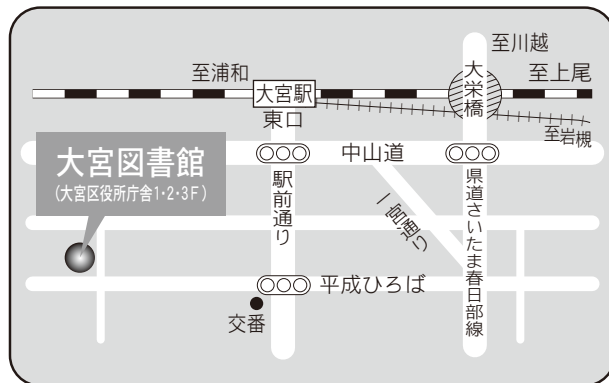

駐車場 6 台  
 交通 北浦和駅東口徒歩 5 分

⑤各図書館概要 東浦和図書館／美園図書館

3 東浦和図書館

〒336-0932 さいたま市緑区中尾 1440-8  
 プラザイースト 1F  
 TEL：048-875-9977 FAX：048-875-9687

駐車場 123台（共用：駐車2時間以降有料）  
 交通 ・浦和駅東口1番 国際興業バス『緑区役所入口』下車  
 ・東浦和駅4番 国際興業バス  
 (1)「浅間下經由浦和駅東口」行き『緑区役所入口』下車  
 (2)「中丸公園經由緑区役所」行き『プラザイースト南』下車

4 美園図書館

〒336-0967 さいたま市緑区美園 4-19-1  
 浦和美園駅東口駅前複合公共施設 2F  
 TEL：048-764-9610 FAX：048-764-9622

駐車場 53台（共用：有料(施設利用の認証を受けた場合は2時間まで無料)）  
 交通 浦和美園駅東口徒歩1分

⑤各図書館概要 大宮図書館／大宮西部図書館

5 大宮図書館

〒330-0843 さいたま市大宮区吉敷町 1-124-1  
大宮区役所庁舎 1・2・3F  
TEL：048-643-3701 FAX：048-648-8460

駐車場 89台（共用：駐車 60分以降有料）  
交通 大宮駅東口徒歩 15分  
・大宮駅東口 2番から東武バス  
「さいたま市立病院」行き  
・さいたま新都心駅東口 2番から東武バス  
「大宮駅東口（大宮区役所経由）」行き  
ともに『大宮区役所』下車

3 F

6 大宮西部図書館

〒331-0825 さいたま市北区櫛引町2-499-1  
TEL：048-664-4946 FAX：048-667-7715

駐車場 27台  
交通 大宮駅西口 東武バス  
6番「三進自動車」行き  
6・7番「シティハイツ三橋」行き  
8番「平方」、「リハビリセンター」行き  
いずれも『櫛引』下車 徒歩3分  
・大宮駅西口 けんちゃんバス  
「大宮駅西口循環線（大成先回り）」行き  
『西部図書館前』下車 徒歩5分  
・ニューシャトル鉄道博物館（大成）駅  
徒歩12分

1 F

2 F

3 F

⑤各図書館概要 桜木図書館／馬宮図書館