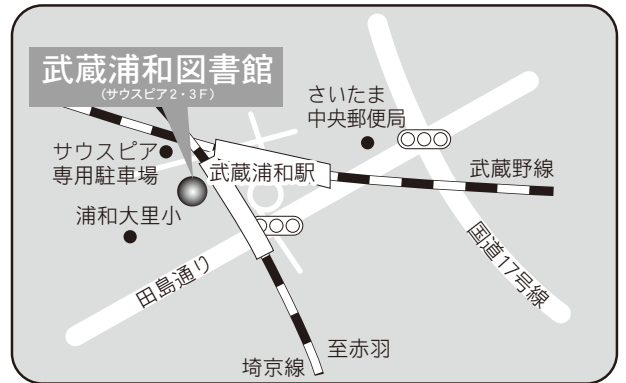

⑤各図書館概要 宮原図書館／武蔵浦和図書館

23 宮原図書館

〒331-0811 さいたま市北区吉野町 2-195-1
宮原コミュニティセンター 2F
TEL：048-662-5401 FAX：048-653-8563

駐車場 45台 (共用：無料)
交通 ・大宮駅東口1番 東武バス
・宮原駅東口中山道沿い『宮原駅入口』バス停
ともに「上尾駅東口」行き『白樺通り入口』下車 徒歩1分

24 武蔵浦和図書館

〒336-0021 さいたま市南区別所 7-20-1
サウスピア 2・3F
TEL：048-844-7210 FAX：048-844-7207

駐車場 59台 (共用：有料)
交通 武蔵浦和駅西口徒歩1分