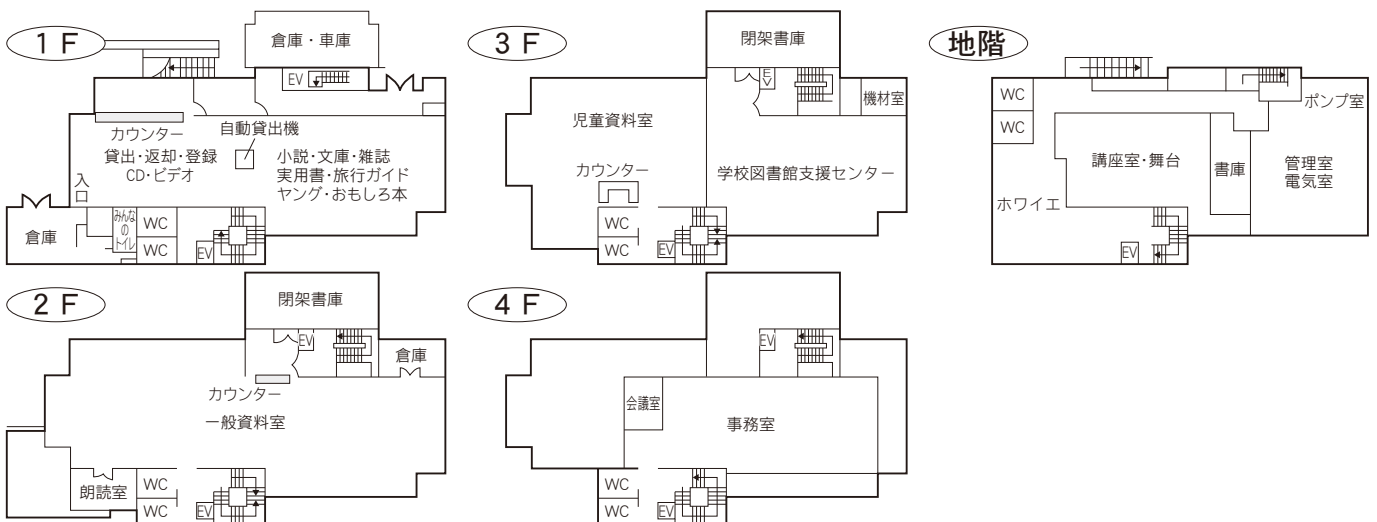

駐車場 6 台  
 交通 北浦和駅東口徒歩 5 分

⑤各図書館概要 東浦和図書館／美園図書館

3 東浦和図書館

〒336-0932 さいたま市緑区中尾 1440-8  
 プラザイースト 1F  
 TEL：048-875-9977 FAX：048-875-9687

駐車場 123台（共用：駐車2時間以降有料）  
 交通 ・浦和駅東口1番 国際興業バス『緑区役所入口』下車  
 ・東浦和駅4番 国際興業バス  
 (1)「浅間下經由浦和駅東口」行き『緑区役所入口』下車  
 (2)「中丸公園經由緑区役所」行き『プラザイースト南』下車