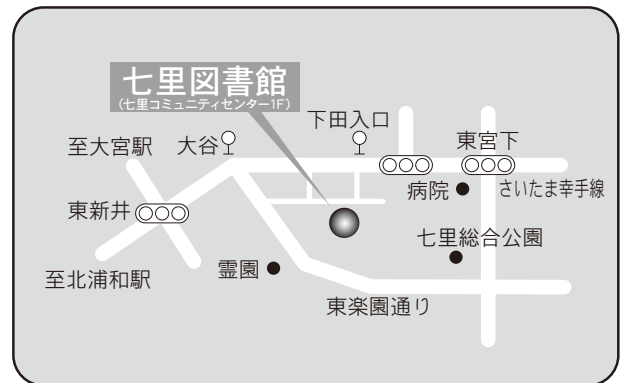

12 七里図書館

〒337-0014 さいたま市見沼区大谷 1210
七里コミュニティセンター 1F
TEL：048-682-3248 FAX：048-687-3932

1. 駐車場 30台（共用：無料）
   交通
2. ・大宮駅東口 7番 国際興業バス「大谷県営住宅」、「東部リサイクルセンター」行き
     『大谷』下車 徒歩 5分
   - ・北浦和駅東口 5番 東武バス「宮下」、「岩槻駅」行き
     『下田入口』下車 徒歩 2分
   - ・コミュニティバス（土日祝・年末年始は運休）
     七里駅『七里駅西』より
     『七里コミュニティセンター入口』下車 徒歩 2分