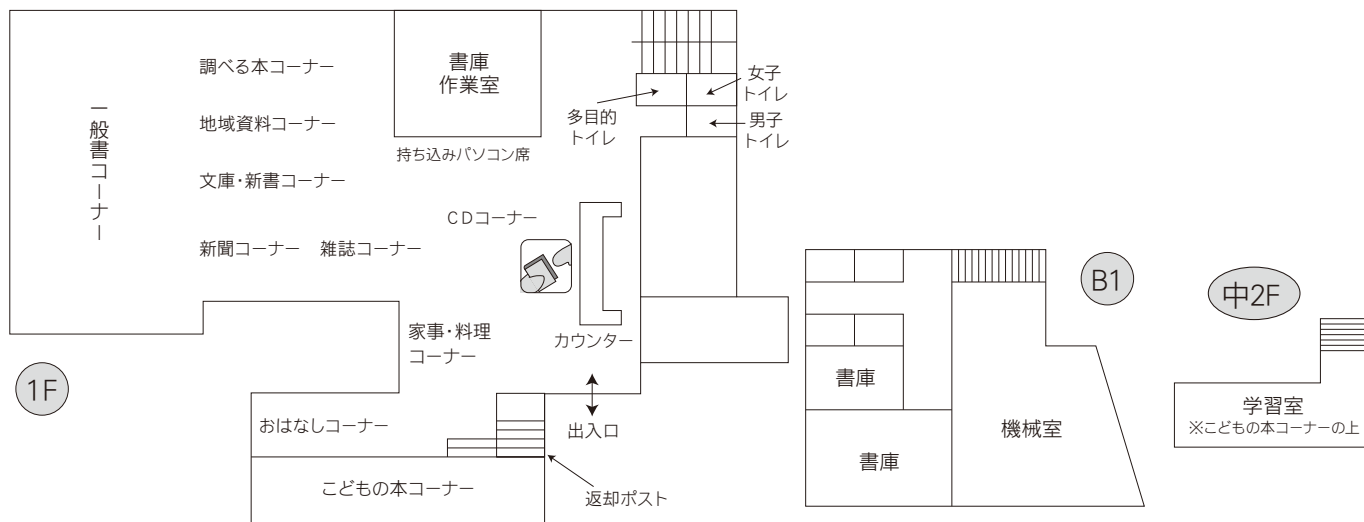

⑤各図書館概要 岩槻図書館／岩槻駅東口図書館

17 岩槻図書館

〒339-0057 さいたま市岩槻区本町 4-2-25
TEL：048-757-2523 FAX：048-758-5100

駐車場 無
交通 岩槻駅東口徒歩 8分

18 岩槻駅東口図書館

〒339-0057 さいたま市岩槻区本町 3-1-1
ワッツ西館 3F
TEL：048-758-3200 FAX：048-757-8711

駐車場 343台 身障者用5台 (共用：有料)
交通 岩槻駅東口徒歩 1分