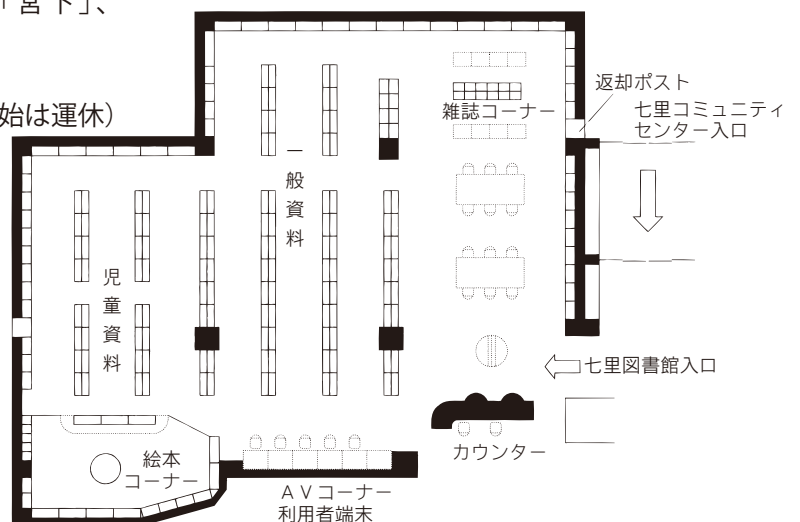

12 七里図書館

〒337-0014 さいたま市見沼区大谷 1210
七里コミュニティセンター 1F
TEL：048-682-3248 FAX：048-687-3932

1. 駐車場 30台（共用：無料）
   交通
2. ・大宮駅東口 7番 国際興業バス「大谷県営住宅」、「東部リサイクルセンター」行き
     『大谷』下車 徒歩 5分
   - ・北浦和駅東口 5番 東武バス「宮下」、「岩槻駅」行き
     『下田入口』下車 徒歩 2分
   - ・コミュニティバス（土日祝・年末年始は運休）
     七里駅『七里駅西』より
     『七里コミュニティセンター入口』下車 徒歩 2分