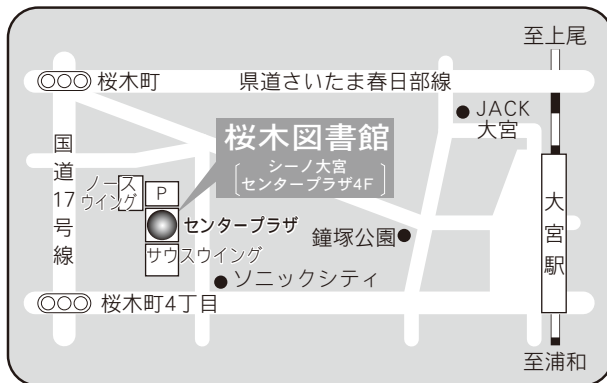

駐車場 89台（共用：駐車 60分以降有料）  
交通 大宮駅東口徒歩 15分  
・大宮駅東口 2番から東武バス  
「さいたま市立病院」行き  
・さいたま新都心駅東口 2番から東武バス  
「大宮駅東口（大宮区役所経由）」行き  
ともに『大宮区役所』下車

3 F

6 大宮西部図書館

〒331-0825 さいたま市北区櫛引町2-499-1  
TEL：048-664-4946 FAX：048-667-7715

駐車場 27台  
交通 大宮駅西口 東武バス  
6番「三進自動車」行き  
6・7番「シティハイツ三橋」行き  
8番「平方」、「リハビリセンター」行き  
いずれも『櫛引』下車 徒歩3分  
・大宮駅西口 けんちゃんバス  
「大宮駅西口循環線（大成先回り）」行き  
『西部図書館前』下車 徒歩5分  
・ニューシャトル鉄道博物館（大成）駅  
徒歩12分

1 F

2 F

3 F

⑤各図書館概要 桜木図書館／馬宮図書館

7 桜木図書館

〒330-0854 さいたま市大宮区桜木町 1-10-18  
 シーノ大宮センタープラザ 4F  
 TEL : 048-649-5871 FAX : 048-649-5875

駐車場 無  
 交通 大宮駅西口  
 ペDESTリアンデッキを通過して徒歩 5分

8 馬宮図書館

〒331-0061 さいたま市西区西遊馬 533-1  
 馬宮コミュニティセンター 1F  
 TEL : 048-625-8831 FAX : 048-625-8833

駐車場 81台 (共用：無料)  
 交通 ・大宮駅西口2番 西武バス「指扇駅」行き  
 ・指扇駅1番 西武バス「大宮駅西口」行き  
 ともに『馬宮コミュニティセンター』下車

⑤各図書館概要 大宮西部図書館三橋分館／春野図書館

9 大宮西部図書館三橋分館

〒331-0052 さいたま市西区三橋 6-642-4  
 西部文化センター2F  
 TEL：048-625-4319 FAX：048-625-4319