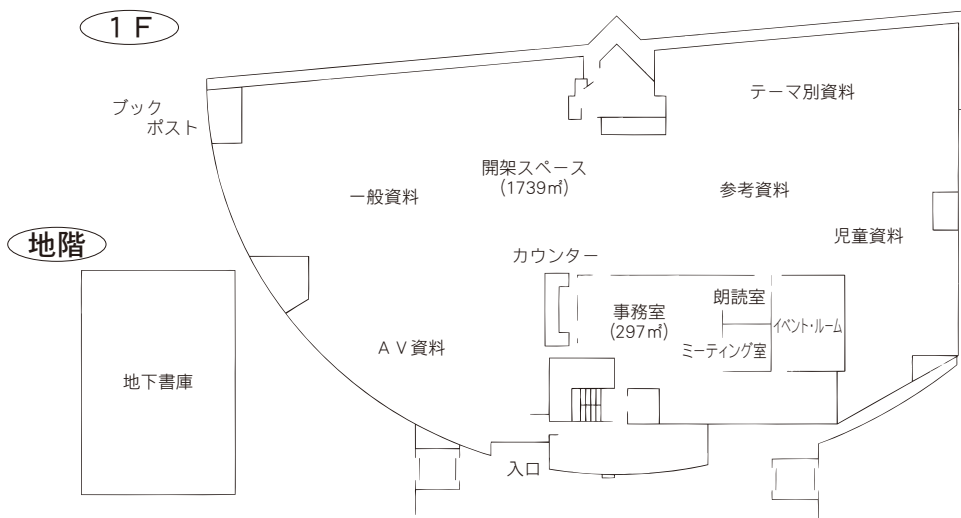

駐車場 6 台  
 交通 北浦和駅東口徒歩 5 分

⑤各図書館概要 東浦和図書館／美園図書館

3 東浦和図書館

〒336-0932 さいたま市緑区中尾 1440-8  
 プラザイースト 1F  
 TEL：048-875-9977 FAX：048-875-9687

駐車場 123台（共用：駐車2時間以降有料）  
 交通 ・浦和駅東口1番 国際興業バス『緑区役所入口』下車  
 ・東浦和駅4番 国際興業バス  
 (1)「浅間下經由浦和駅東口」行き『緑区役所入口』下車  
 (2)「中丸公園經由緑区役所」行き『プラザイースト南』下車