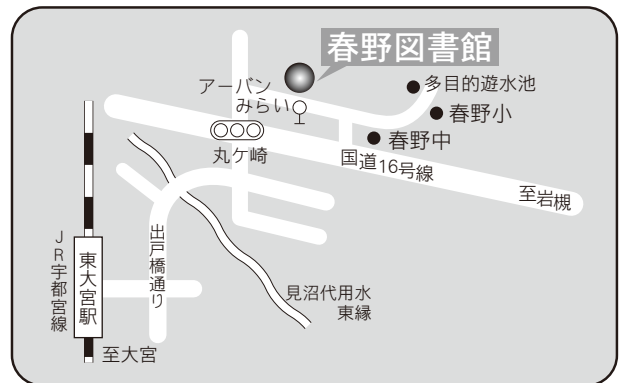

駐車場 27台  
交通 大宮駅西口 東武バス  
6番「三進自動車」行き  
6・7番「シティハイツ三橋」行き  
8番「平方」、「リハビリセンター」行き  
いずれも『櫛引』下車 徒歩3分  
・大宮駅西口 けんちゃんバス  
「大宮駅西口循環線（大成先回り）」行き  
『西部図書館前』下車 徒歩5分  
・ニューシャトル鉄道博物館（大成）駅  
徒歩12分

1 F

2 F

3 F

⑤各図書館概要 桜木図書館／馬宮図書館

駐車場 81台 (共用：無料)  
 交通 ・大宮駅西口2番 西武バス「指扇駅」行き  
 ・指扇駅1番 西武バス「大宮駅西口」行き  
 ともに『馬宮コミュニティセンター』下車

⑤各図書館概要 大宮西部図書館三橋分館／春野図書館

9 大宮西部図書館三橋分館

〒331-0052 さいたま市西区三橋 6-642-4  
 西部文化センター2F  
 TEL：048-625-4319 FAX：048-625-4319

駐車場 72台（共用：無料）  
 交通 大宮駅西口6・7番 東武バス  
 「シティハイツ三橋」行き  
 『大宮西警察署前』下車

10 春野図書館

〒337-0002 さいたま市見沼区春野 2-12-1  
 TEL：048-687-8301 FAX:048-687-8306

駐車場 29台  
 交通 東大宮駅東口 国際興業バス  
 「アーバンみらい循環」、  
 「アーバンみらいゆき」行き  
 ともに『アーバンみらい』下車 すぐ