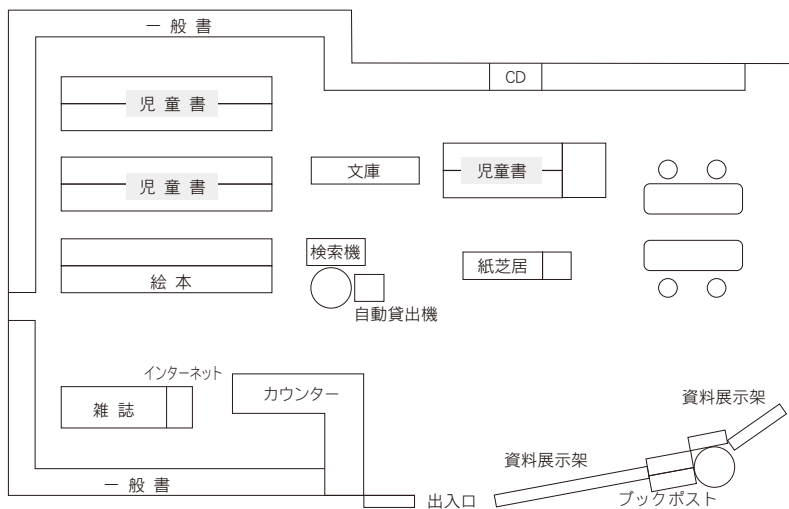

駐車場 81台 (共用：無料)  
 交通 ・大宮駅西口2番 西武バス「指扇駅」行き  
 ・指扇駅1番 西武バス「大宮駅西口」行き  
 ともに『馬宮コミュニティセンター』下車

⑤各図書館概要 大宮西部図書館三橋分館／春野図書館

9 大宮西部図書館三橋分館

〒331-0052 さいたま市西区三橋 6-642-4  
 西部文化センター2F  
 TEL：048-625-4319 FAX：048-625-4319

駐車場 72台（共用：無料）  
 交通 大宮駅西口6・7番 東武バス  
 「シティハイツ三橋」行き  
 『大宮西警察署前』下車

10 春野図書館

〒337-0002 さいたま市見沼区春野 2-12-1  
 TEL：048-687-8301 FAX:048-687-8306

駐車場 29台  
 交通 東大宮駅東口 国際興業バス  
 「アーバンみらい循環」、  
 「アーバンみらいゆき」行き  
 ともに『アーバンみらい』下車 すぐ