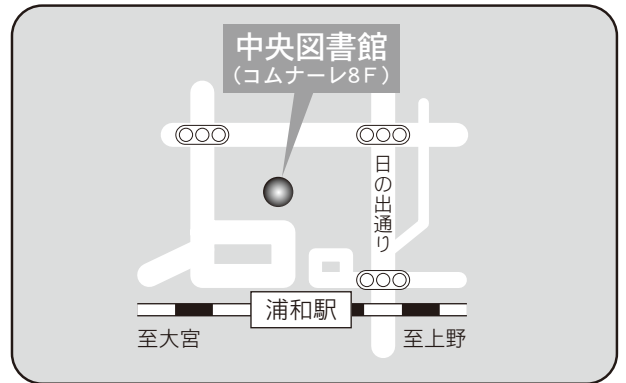

⑤各図書館概要 中央図書館／北浦和図書館

1 中央図書館

〒330-0055 さいたま市浦和区東高砂町 11-1
コムナーレ 8F
TEL：048-871-2100 FAX：048-884-5500

駐車場 835 台 (共用・有料)
交通 浦和駅東口徒歩 1 分

2 北浦和図書館

〒330-0074 さいたま市浦和区北浦和 1-4-2
TEL：048-832-2321 FAX：048-832-2324

駐車場 6 台
交通 北浦和駅東口徒歩 5 分