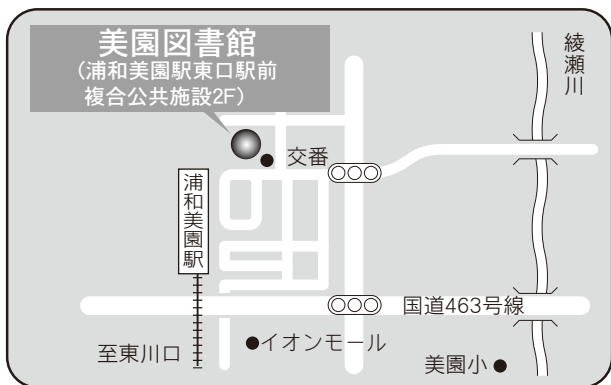

4 美園図書館

〒336-0967 さいたま市緑区美園 4-19-1
浦和美園駅東口駅前複合公共施設 2F
TEL：048-764-9610 FAX：048-764-9622

駐車場 53台（共用：有料(施設利用の認証を受けた場合は2時間まで無料)）
交通 浦和美園駅東口徒歩1分