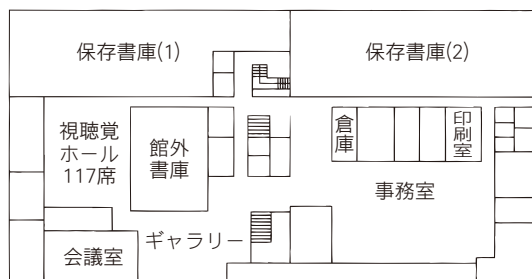

駐車場 89台（共用：駐車 60分以降有料）  
交通 大宮駅東口徒歩 15分  
・大宮駅東口 2番から東武バス  
「さいたま市立病院」行き  
・さいたま新都心駅東口 2番から東武バス  
「大宮駅東口（大宮区役所経由）」行き  
ともに『大宮区役所』下車

3 F

6 大宮西部図書館

〒331-0825 さいたま市北区櫛引町2-499-1  
TEL：048-664-4946 FAX：048-667-7715

駐車場 27台  
交通 大宮駅西口 東武バス  
6番「三進自動車」行き  
6・7番「シティハイツ三橋」行き  
8番「平方」、「リハビリセンター」行き  
いずれも『櫛引』下車 徒歩3分  
・大宮駅西口 けんちゃんバス  
「大宮駅西口循環線（大成先回り）」行き  
『西部図書館前』下車 徒歩5分  
・ニューシャトル鉄道博物館（大成）駅  
徒歩12分

1 F

2 F

3 F

⑤各図書館概要 桜木図書館／馬宮図書館