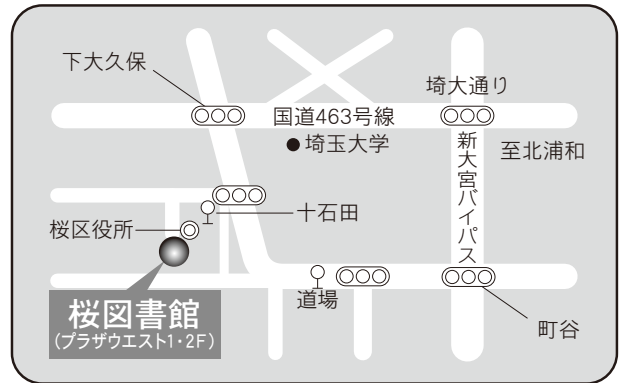

駐車場 無  
交通 岩槻駅東口徒歩 8分

18 岩槻駅東口図書館

〒339-0057 さいたま市岩槻区本町 3-1-1  
ワッツ西館 3F  
TEL：048-758-3200 FAX：048-757-8711

駐車場 343台 身障者用5台 (共用：有料)  
交通 岩槻駅東口徒歩 1分

⑤各図書館概要 岩槻東部図書館／桜図書館

19 岩槻東部図書館

〒339-0005 さいたま市岩槻区東岩槻 6-6  
 ふれあいプラザいわつき 1F  
 TEL : 048-756-6665 FAX : 048-756-8222

駐車場 89台 身障者用2台 (共用：無料)  
 交通 東岩槻駅南口徒歩5分

20 桜図書館

〒338-0835 さいたま市桜区道場4-3-1  
 プラザウエスト1・2F  
 TEL : 048-858-9090 FAX : 048-858-9091

駐車場 394台 (共用：駐車3時間以降有料)  
 交通 ・浦和駅西口 国際興業バス「桜区役所・大久保浄水場」行き『桜区役所』または『十石田』下車  
 ・中浦和駅 国際興業バス「桜区役所」行き『桜区役所』下車  
 ・コミュニティバス (土日祝日・年始年末運休) 中浦和駅、西浦和駅『桜区役所』下車