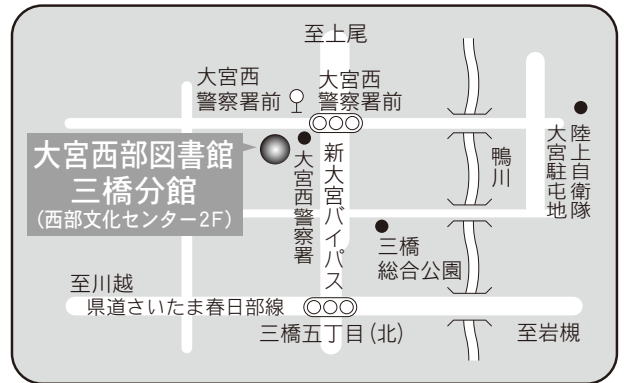

駐車場 27台  
交通 大宮駅西口 東武バス  
6番「三進自動車」行き  
6・7番「シティハイツ三橋」行き  
8番「平方」、「リハビリセンター」行き  
いずれも『櫛引』下車 徒歩3分  
・大宮駅西口 けんちゃんバス  
「大宮駅西口循環線（大成先回り）」行き  
『西部図書館前』下車 徒歩5分  
・ニューシャトル鉄道博物館（大成）駅  
徒歩12分

1 F

2 F

3 F

⑤各図書館概要 桜木図書館／馬宮図書館

7 桜木図書館

〒330-0854 さいたま市大宮区桜木町 1-10-18  
 シーノ大宮センタープラザ 4F  
 TEL : 048-649-5871 FAX : 048-649-5875

駐車場 無  
 交通 大宮駅西口  
 ペDESTリアンデッキを通過して徒歩 5分

8 馬宮図書館

〒331-0061 さいたま市西区西遊馬 533-1  
 馬宮コミュニティセンター 1F  
 TEL : 048-625-8831 FAX : 048-625-8833

駐車場 81台 (共用：無料)  
 交通 ・大宮駅西口2番 西武バス「指扇駅」行き  
 ・指扇駅1番 西武バス「大宮駅西口」行き  
 ともに『馬宮コミュニティセンター』下車

⑤各図書館概要 大宮西部図書館三橋分館／春野図書館

9 大宮西部図書館三橋分館

〒331-0052 さいたま市西区三橋 6-642-4  
 西部文化センター2F  
 TEL：048-625-4319 FAX：048-625-4319

駐車場 72台（共用：無料）  
 交通 大宮駅西口6・7番 東武バス  
 「シティハイツ三橋」行き  
 『大宮西警察署前』下車

10 春野図書館

〒337-0002 さいたま市見沼区春野 2-12-1  
 TEL：048-687-8301 FAX:048-687-8306

駐車場 29台  
 交通 東大宮駅東口 国際興業バス  
 「アーバンみらい循環」、  
 「アーバンみらいゆき」行き  
 ともに『アーバンみらい』下車 すぐ