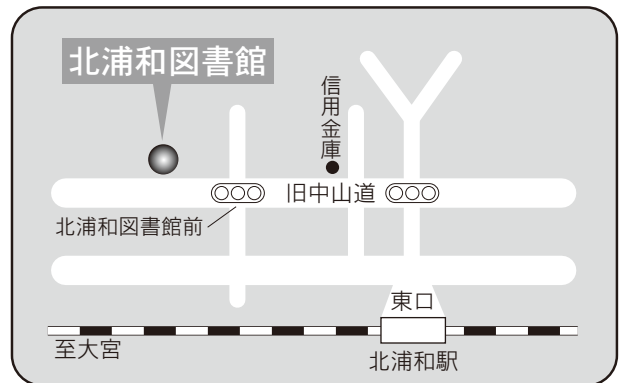

駐車場 6 台  
 交通 北浦和駅東口徒歩 5 分

⑤各図書館概要 東浦和図書館／美園図書館

3 東浦和図書館

〒336-0932 さいたま市緑区中尾 1440-8  
 プラザイースト 1F  
 TEL：048-875-9977 FAX：048-875-9687

駐車場 123台（共用：駐車2時間以降有料）  
 交通 ・浦和駅東口1番 国際興業バス『緑区役所入口』下車  
 ・東浦和駅4番 国際興業バス  
 (1)「浅間下經由浦和駅東口」行き『緑区役所入口』下車  
 (2)「中丸公園經由緑区役所」行き『プラザイースト南』下車

駐車場 27台  
交通 大宮駅西口 東武バス  
6番「三進自動車」行き  
6・7番「シティハイツ三橋」行き  
8番「平方」、「リハビリセンター」行き  
いずれも『櫛引』下車 徒歩3分  
・大宮駅西口 けんちゃんバス  
「大宮駅西口循環線（大成先回り）」行き  
『西部図書館前』下車 徒歩5分  
・ニューシャトル鉄道博物館（大成）駅  
徒歩12分

1 F

2 F

3 F

⑤各図書館概要 桜木図書館／馬宮図書館