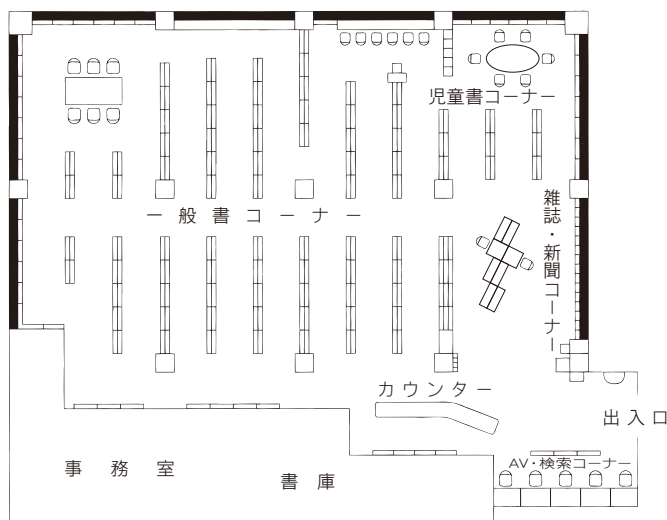

駐車場 81台 (共用：無料)  
 交通 ・大宮駅西口2番 西武バス「指扇駅」行き  
 ・指扇駅1番 西武バス「大宮駅西口」行き  
 ともに『馬宮コミュニティセンター』下車

⑤各図書館概要 大宮西部図書館三橋分館／春野図書館

9 大宮西部図書館三橋分館

〒331-0052 さいたま市西区三橋 6-642-4  
 西部文化センター2F  
 TEL：048-625-4319 FAX：048-625-4319