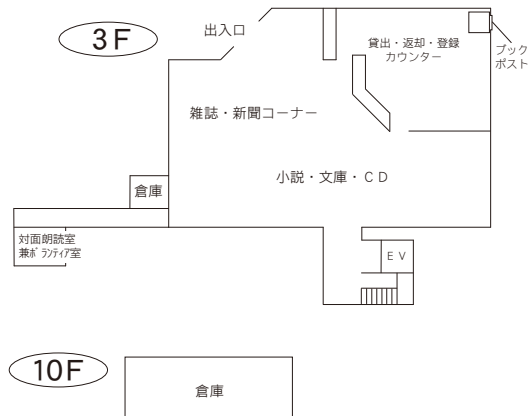

⑤各図書館概要 宮原図書館／武蔵浦和図書館

23 宮原図書館

〒331-0811 さいたま市北区吉野町 2-195-1
宮原コミュニティセンター 2F
TEL：048-662-5401 FAX：048-653-8563

駐車場 45台 (共用：無料)
交通 ・大宮駅東口1番 東武バス
・宮原駅東口中山道沿い『宮原駅入口』バス停
ともに「上尾駅東口」行き『白樺通り入口』下車 徒歩1分

24 武蔵浦和図書館

〒336-0021 さいたま市南区別所 7-20-1
サウスピア 2・3F
TEL：048-844-7210 FAX：048-844-7207

駐車場 59台 (共用：有料)
交通 武蔵浦和駅西口徒歩1分