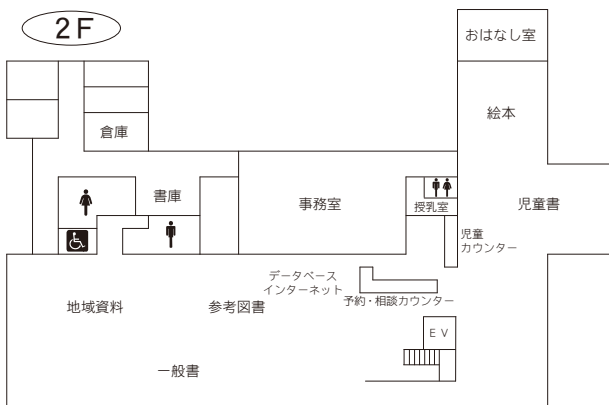

駐車場 183台 (共用：駐車2時間以降有料)  
交通 ・ニューシャトル加茂宮駅徒歩8分  
・土呂駅徒歩15分  
・大宮駅東口1番 東武バス  
「上尾駅東口」行き  
・宮原駅東口中山道沿い「宮原駅入口」バス停  
「大宮駅東口」行き  
ともに『北区役所前』下車 徒歩2分

⑤各図書館概要 宮原図書館／武蔵浦和図書館

23 宮原図書館

〒331-0811 さいたま市北区吉野町 2-195-1  
 宮原コミュニティセンター 2F  
 TEL：048-662-5401 FAX：048-653-8563

駐車場 45台 (共用：無料)  
 交通 ・大宮駅東口1番 東武バス  
 ・宮原駅東口中山道沿い『宮原駅入口』バス停  
 ともに「上尾駅東口」行き『白樺通り入口』下車 徒歩1分

24 武蔵浦和図書館

〒336-0021 さいたま市南区別所 7-20-1  
 サウスピア 2・3F  
 TEL：048-844-7210 FAX：048-844-7207

駐車場 59台 (共用：有料)  
 交通 武蔵浦和駅西口徒歩1分