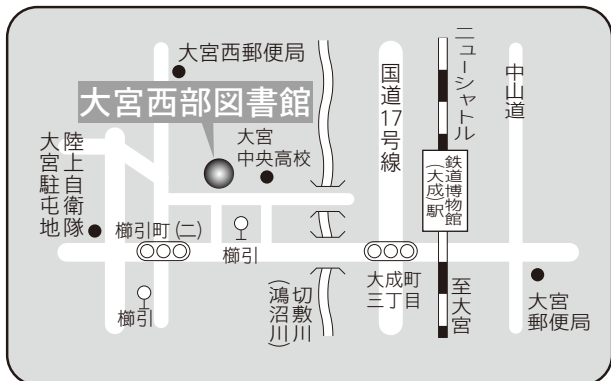

駐車場 89台（共用：駐車 60分以降有料）  
交通 大宮駅東口徒歩 15分  
・大宮駅東口 2番から東武バス  
「さいたま市立病院」行き  
・さいたま新都心駅東口 2番から東武バス  
「大宮駅東口（大宮区役所経由）」行き  
ともに『大宮区役所』下車

3 F

6 大宮西部図書館

〒331-0825 さいたま市北区櫛引町2-499-1  
TEL：048-664-4946 FAX：048-667-7715

駐車場 27台  
交通 大宮駅西口 東武バス  
6番「三進自動車」行き  
6・7番「シティハイツ三橋」行き  
8番「平方」、「リハビリセンター」行き  
いずれも『櫛引』下車 徒歩3分  
・大宮駅西口 けんちゃんバス  
「大宮駅西口循環線（大成先回り）」行き  
『西部図書館前』下車 徒歩5分  
・ニューシャトル鉄道博物館（大成）駅  
徒歩12分

1 F

2 F

3 F

⑤各図書館概要 桜木図書館／馬宮図書館