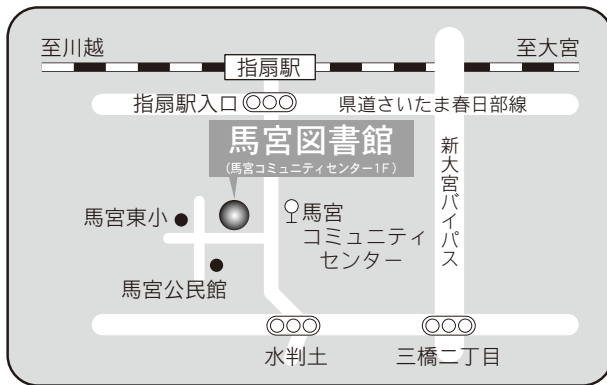

駐車場 27台  
交通 大宮駅西口 東武バス  
6番「三進自動車」行き  
6・7番「シティハイツ三橋」行き  
8番「平方」、「リハビリセンター」行き  
いずれも『櫛引』下車 徒歩3分  
・大宮駅西口 けんちゃんバス  
「大宮駅西口循環線（大成先回り）」行き  
『西部図書館前』下車 徒歩5分  
・ニューシャトル鉄道博物館（大成）駅  
徒歩12分

1 F

2 F

3 F

⑤各図書館概要 桜木図書館／馬宮図書館

7 桜木図書館

〒330-0854 さいたま市大宮区桜木町 1-10-18  
 シーノ大宮センタープラザ 4F  
 TEL : 048-649-5871 FAX : 048-649-5875

駐車場 無  
 交通 大宮駅西口  
 ペDESTリアンデッキを通過して徒歩 5分

8 馬宮図書館

〒331-0061 さいたま市西区西遊馬 533-1  
 馬宮コミュニティセンター 1F  
 TEL : 048-625-8831 FAX : 048-625-8833

駐車場 81台 (共用：無料)  
 交通 ・大宮駅西口2番 西武バス「指扇駅」行き  
 ・指扇駅1番 西武バス「大宮駅西口」行き  
 ともに『馬宮コミュニティセンター』下車

⑤各図書館概要 大宮西部図書館三橋分館／春野図書館

9 大宮西部図書館三橋分館

〒331-0052 さいたま市西区三橋 6-642-4  
 西部文化センター2F  
 TEL：048-625-4319 FAX：048-625-4319

駐車場 72台（共用：無料）  
 交通 大宮駅西口6・7番 東武バス  
 「シティハイツ三橋」行き  
 『大宮西警察署前』下車

10 春野図書館

〒337-0002 さいたま市見沼区春野 2-12-1  
 TEL：048-687-8301 FAX:048-687-8306

駐車場 29台  
 交通 東大宮駅東口 国際興業バス  
 「アーバンみらい循環」、  
 「アーバンみらいゆき」行き  
 ともに『アーバンみらい』下車 すぐ