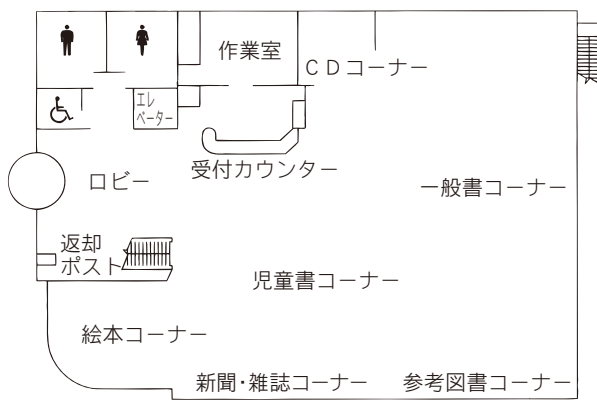

⑤各図書館概要 大宮西部図書館三橋分館／春野図書館

9 大宮西部図書館三橋分館

〒331-0052 さいたま市西区三橋 6-642-4
西部文化センター2F
TEL：048-625-4319 FAX：048-625-4319

駐車場 72台（共用：無料）
交通 大宮駅西口6・7番 東武バス
「シティハイツ三橋」行き
『大宮西警察署前』下車

10 春野図書館

〒337-0002 さいたま市見沼区春野 2-12-1
TEL：048-687-8301 FAX:048-687-8306

駐車場 29台
交通 東大宮駅東口 国際興業バス
「アーバンみらい循環」、
「アーバンみらいゆき」行き
ともに『アーバンみらい』下車 すぐ

1F

2F