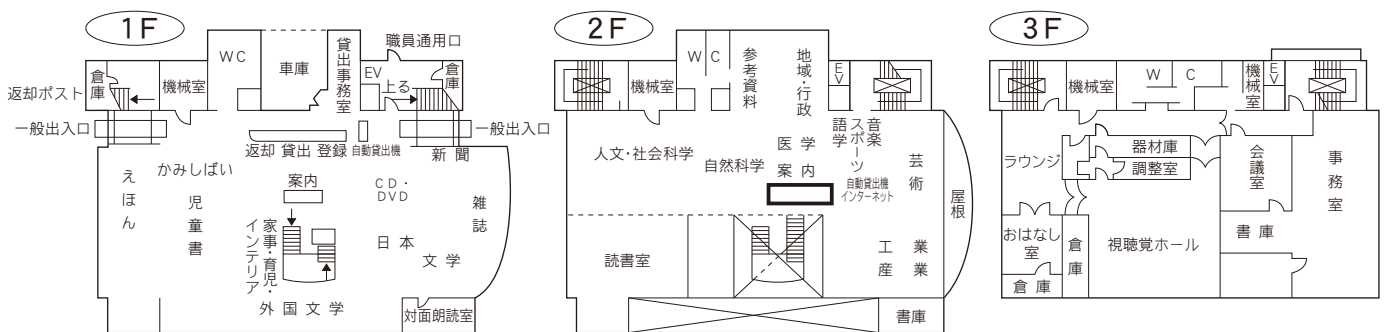

14 与野図書館

〒338-0002 さいたま市中央区下落合 5-11-11
TEL：048-853-7816 FAX：048-857-1946

1. 駐車場 無
2. 交通 与野本町駅東口徒歩7分