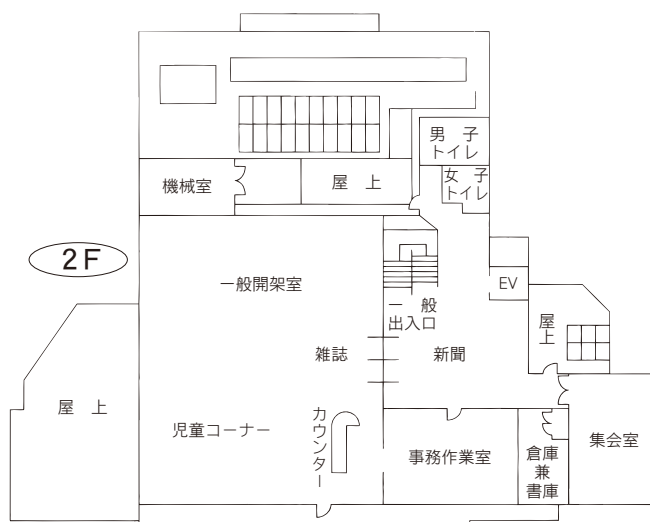

16 与野図書館西分館

〒338-0005 さいたま市中央区桜丘 2-6-28
西与野コミュニティホール 2F
TEL：048-854-8636 FAX：048-854-8694

駐車場 7台（共用：無料）
交通 与野本町駅西口徒歩20分