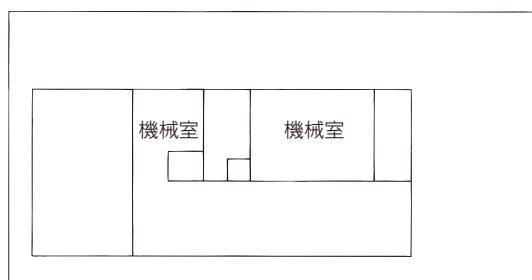

駐車場 27台  
交通 大宮駅西口 東武バス  
6番「三進自動車」行き  
6・7番「シティハイツ三橋」行き  
8番「平方」、「リハビリセンター」行き  
いずれも『櫛引』下車 徒歩3分  
・大宮駅西口 けんちゃんバス  
「大宮駅西口循環線（大成先回り）」行き  
『西部図書館前』下車 徒歩5分  
・ニューシャトル鉄道博物館（大成）駅  
徒歩12分

1 F

2 F

3 F

⑤各図書館概要 桜木図書館／馬宮図書館