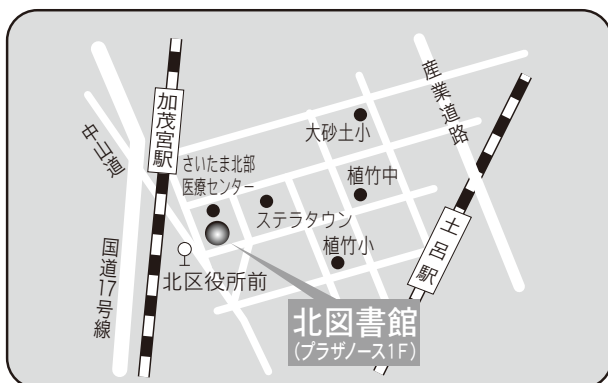

駐車場 89台 身障者用2台 (共用：無料)  
 交通 東岩槻駅南口徒歩5分

20 桜図書館

〒338-0835 さいたま市桜区道場4-3-1  
 プラザウエスト1・2F  
 TEL : 048-858-9090 FAX : 048-858-9091

駐車場 394台 (共用：駐車3時間以降有料)  
 交通 ・浦和駅西口 国際興業バス「桜区役所・大久保浄水場」行き『桜区役所』または『十石田』下車  
 ・中浦和駅 国際興業バス「桜区役所」行き『桜区役所』下車  
 ・コミュニティバス (土日祝日・年始年末運休) 中浦和駅、西浦和駅『桜区役所』下車

1F

2F

⑤各図書館概要 桜図書館大久保東分館／北図書館

21 桜図書館大久保東分館

〒338-0826 さいたま市桜区大久保領家 131-6  
大久保東公民館 1F  
TEL：048-853-7100 FAX：048-853-7100

駐車場 無  
交通 北浦和駅西口 西武バス  
「加茂川団地」、「大久保」行き  
『大久保団地』下車 徒歩1分

22 北図書館

〒331-0812 さいたま市北区宮原町 1-852-1  
プラザノース 1F  
TEL：048-669-6111 FAX：048-669-6115

駐車場 183台 (共用：駐車2時間以降有料)  
交通 ・ニューシャトル加茂宮駅徒歩8分  
・土呂駅徒歩15分  
・大宮駅東口1番 東武バス  
「上尾駅東口」行き  
・宮原駅東口中山道沿い「宮原駅入口」バス停  
「大宮駅東口」行き  
ともに『北区役所前』下車 徒歩2分

⑤各図書館概要 宮原図書館／武蔵浦和図書館

23 宮原図書館

〒331-0811 さいたま市北区吉野町 2-195-1  
 宮原コミュニティセンター 2F  
 TEL：048-662-5401 FAX：048-653-8563