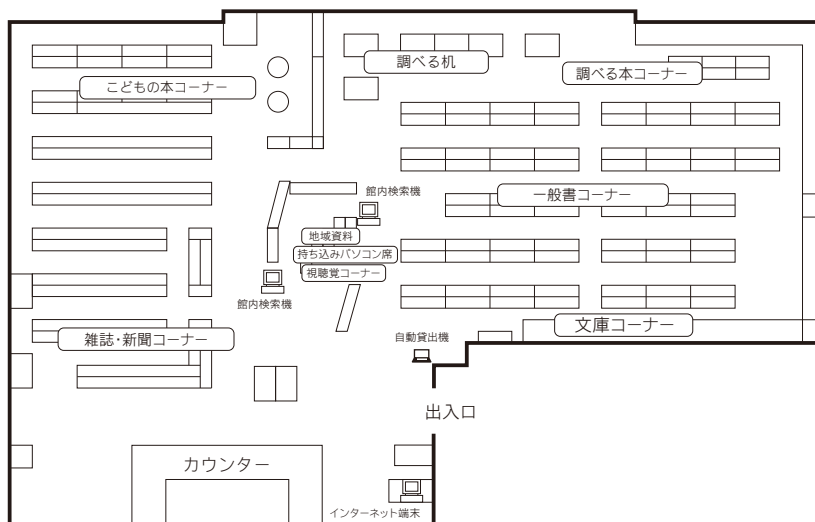

⑤各図書館概要 岩槻図書館／岩槻駅東口図書館

17 岩槻図書館

〒339-0057 さいたま市岩槻区本町 4-2-25
TEL：048-757-2523 FAX：048-758-5100

駐車場 無
交通 岩槻駅東口徒歩 8分

18 岩槻駅東口図書館

〒339-0057 さいたま市岩槻区本町 3-1-1
ワッツ西館 3F
TEL：048-758-3200 FAX：048-757-8711

駐車場 343台 身障者用5台 (共用：有料)
交通 岩槻駅東口徒歩 1分