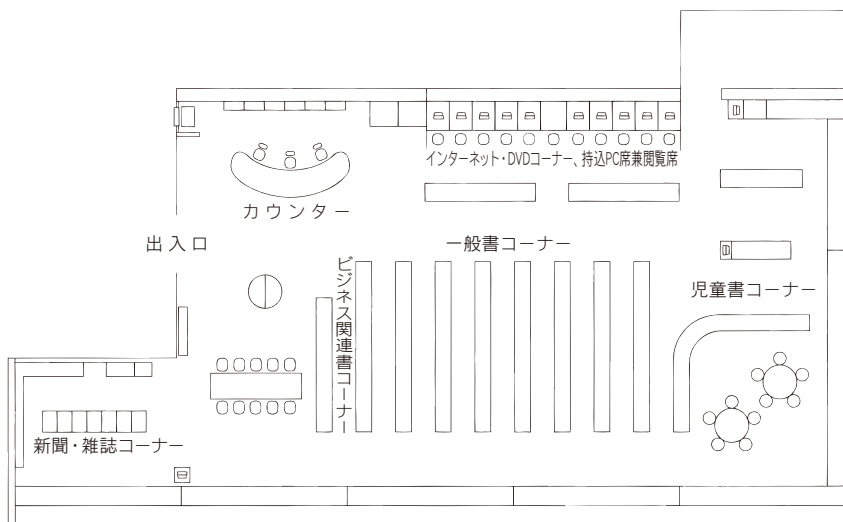

⑤各図書館概要 桜木図書館／馬宮図書館

7 桜木図書館

〒330-0854 さいたま市大宮区桜木町 1-10-18
シーノ大宮センタープラザ 4F
TEL : 048-649-5871 FAX : 048-649-5875

駐車場 無
交通 大宮駅西口
ペDESTリアンデッキを通過して徒歩 5分