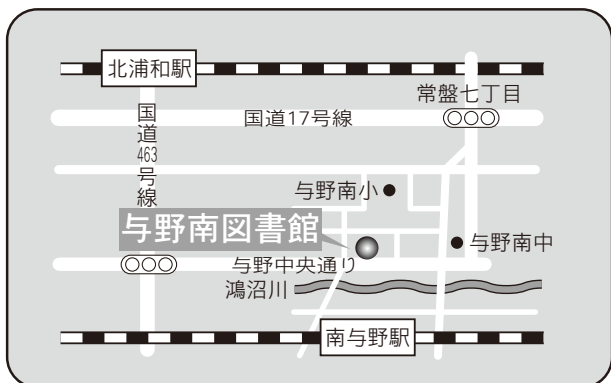

⑤各図書館概要 与野南図書館／与野図書館西分館

15 与野南図書館

〒338-0012 さいたま市中央区大戸 6-28-16
TEL：048-855-3735 FAX：048-855-6173

駐車場 8台
交通 南与野駅東口徒歩7分