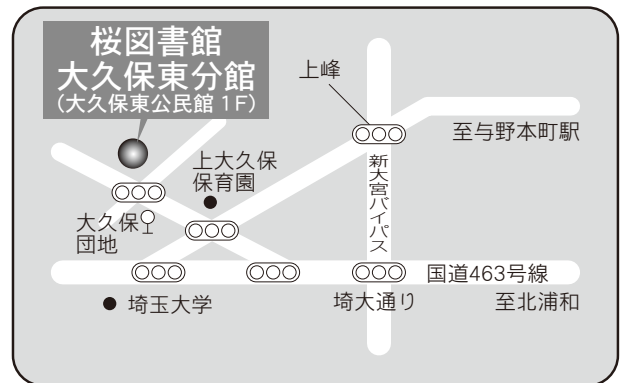

駐車場 89台 身障者用2台 (共用：無料)  
 交通 東岩槻駅南口徒歩5分

20 桜図書館

〒338-0835 さいたま市桜区道場4-3-1  
 プラザウエスト1・2F  
 TEL : 048-858-9090 FAX : 048-858-9091

駐車場 394台 (共用：駐車3時間以降有料)  
 交通 ・浦和駅西口 国際興業バス「桜区役所・大久保浄水場」行き『桜区役所』または『十石田』下車  
 ・中浦和駅 国際興業バス「桜区役所」行き『桜区役所』下車  
 ・コミュニティバス (土日祝日・年始年末運休) 中浦和駅、西浦和駅『桜区役所』下車

1F

2F

⑤各図書館概要 桜図書館大久保東分館／北図書館

21 桜図書館大久保東分館

〒338-0826 さいたま市桜区大久保領家 131-6  
大久保東公民館 1F  
TEL：048-853-7100 FAX：048-853-7100

駐車場 無  
交通 北浦和駅西口 西武バス  
「加茂川団地」、「大久保」行き  
『大久保団地』下車 徒歩1分

22 北図書館

〒331-0812 さいたま市北区宮原町 1-852-1  
プラザノース 1F  
TEL：048-669-6111 FAX：048-669-6115

駐車場 183台 (共用：駐車2時間以降有料)  
交通 ・ニューシャトル加茂宮駅徒歩8分  
・土呂駅徒歩15分  
・大宮駅東口1番 東武バス  
「上尾駅東口」行き  
・宮原駅東口中山道沿い「宮原駅入口」バス停  
「大宮駅東口」行き  
ともに『北区役所前』下車 徒歩2分

⑤各図書館概要 宮原図書館／武蔵浦和図書館

23 宮原図書館

〒331-0811 さいたま市北区吉野町 2-195-1  
 宮原コミュニティセンター 2F  
 TEL：048-662-5401 FAX：048-653-8563