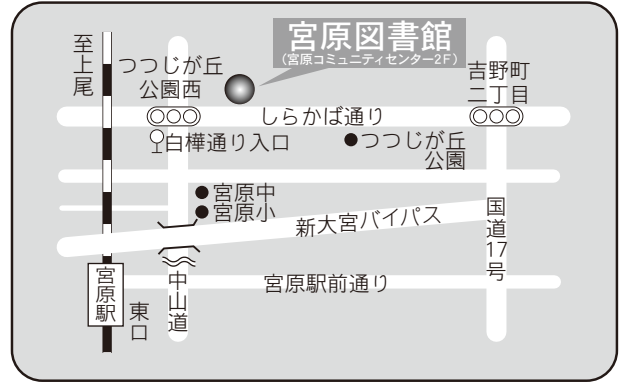

⑤各図書館概要 宮原図書館／武蔵浦和図書館

23 宮原図書館

〒331-0811 さいたま市北区吉野町 2-195-1
宮原コミュニティセンター 2F
TEL：048-662-5401 FAX：048-653-8563

駐車場 45台 (共用：無料)
交通 ・大宮駅東口1番 東武バス
・宮原駅東口中山道沿い『宮原駅入口』バス停
ともに「上尾駅東口」行き『白樺通り入口』下車 徒歩1分

24 武蔵浦和図書館

〒336-0021 さいたま市南区別所 7-20-1
サウスピア 2・3F
TEL：048-844-7210 FAX：048-844-7207

駐車場 59台 (共用：有料)
交通 武蔵浦和駅西口徒歩1分