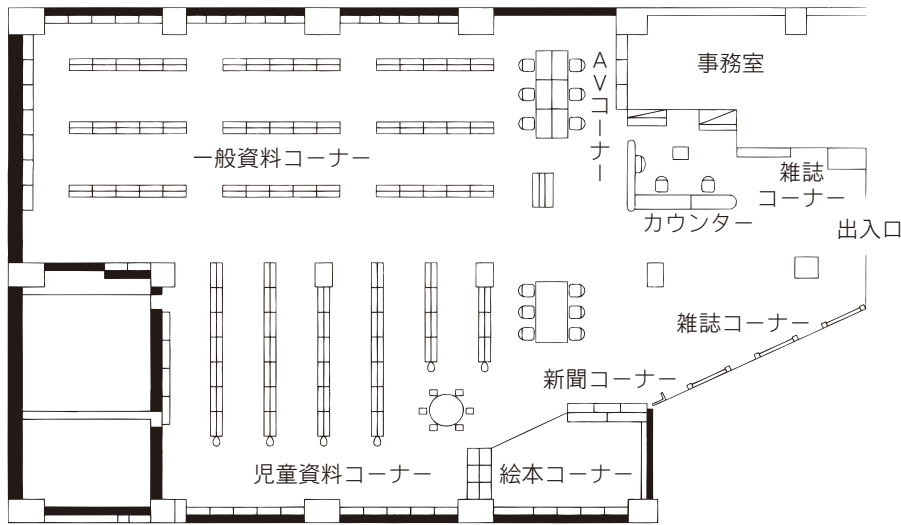

⑤各図書館概要 宮原図書館／武蔵浦和図書館

23 宮原図書館

〒331-0811 さいたま市北区吉野町 2-195-1
宮原コミュニティセンター 2F
TEL：048-662-5401 FAX：048-653-8563

駐車場 45台 (共用：無料)
交通 ・大宮駅東口1番 東武バス
・宮原駅東口中山道沿い『宮原駅入口』バス停
ともに「上尾駅東口」行き『白樺通り入口』下車 徒歩1分

24 武蔵浦和図書館

〒336-0021 さいたま市南区別所 7-20-1
サウスピア 2・3F
TEL：048-844-7210 FAX：048-844-7207

駐車場 59台 (共用：有料)
交通 武蔵浦和駅西口徒歩1分