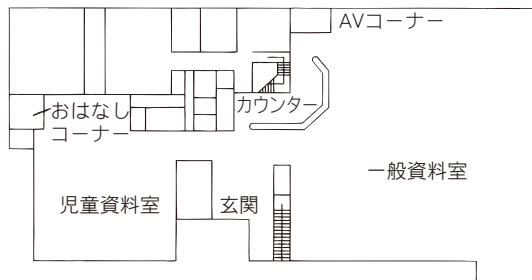

駐車場 89台（共用：駐車 60分以降有料）  
交通 大宮駅東口徒歩 15分  
・大宮駅東口 2番から東武バス  
「さいたま市立病院」行き  
・さいたま新都心駅東口 2番から東武バス  
「大宮駅東口（大宮区役所経由）」行き  
ともに『大宮区役所』下車

3 F

6 大宮西部図書館

〒331-0825 さいたま市北区櫛引町2-499-1  
TEL：048-664-4946 FAX：048-667-7715

駐車場 27台  
交通 大宮駅西口 東武バス  
6番「三進自動車」行き  
6・7番「シティハイツ三橋」行き  
8番「平方」、「リハビリセンター」行き  
いずれも『櫛引』下車 徒歩3分  
・大宮駅西口 けんちゃんバス  
「大宮駅西口循環線（大成先回り）」行き  
『西部図書館前』下車 徒歩5分  
・ニューシャトル鉄道博物館（大成）駅  
徒歩12分

1 F

2 F

3 F

⑤各図書館概要 桜木図書館／馬宮図書館