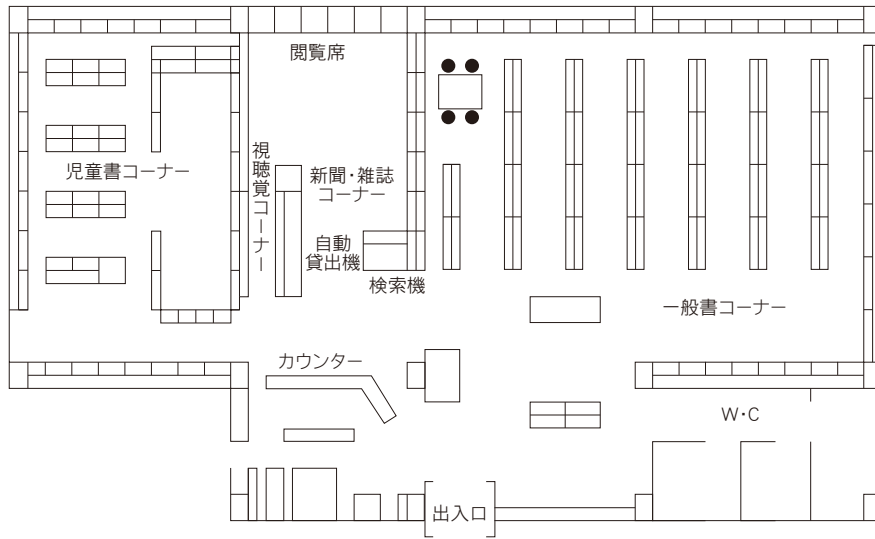

⑤各図書館概要 岩槻東部図書館／桜図書館

19 岩槻東部図書館

〒339-0005 さいたま市岩槻区東岩槻 6-6
ふれあいプラザいわつき 1F
TEL : 048-756-6665 FAX : 048-756-8222

駐車場 89台 身障者用2台 (共用：無料)
交通 東岩槻駅南口徒歩5分

20 桜図書館

〒338-0835 さいたま市桜区道場4-3-1
プラザウエスト1・2F
TEL : 048-858-9090 FAX : 048-858-9091

駐車場 394台 (共用：駐車3時間以降有料)
交通 ・浦和駅西口 国際興業バス「桜区役所・大久保浄水場」行き『桜区役所』または『十石田』下車
・中浦和駅 国際興業バス「桜区役所」行き『桜区役所』下車
・コミュニティバス (土日祝日・年始年末運休) 中浦和駅、西浦和駅『桜区役所』下車