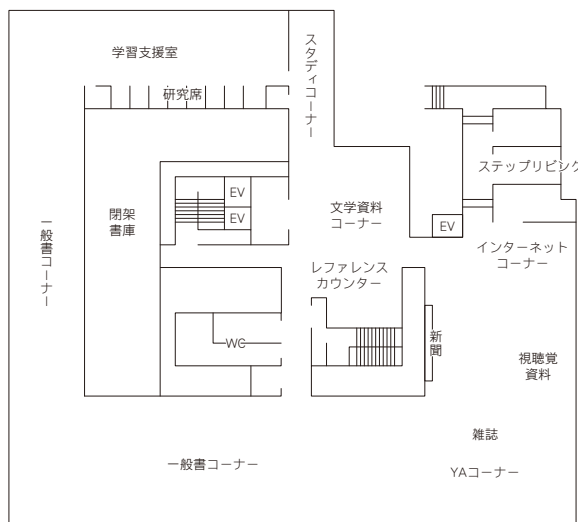

⑤各図書館概要 大宮図書館／大宮西部図書館

5 大宮図書館

〒330-0843 さいたま市大宮区吉敷町 1-124-1
大宮区役所庁舎 1・2・3F
TEL：048-643-3701 FAX：048-648-8460

駐車場 89台（共用：駐車 60分以降有料）
交通 大宮駅東口徒歩 15分
・大宮駅東口 2番から東武バス
「さいたま市立病院」行き
・さいたま新都心駅東口 2番から東武バス
「大宮駅東口（大宮区役所経由）」行き
ともに『大宮区役所』下車

3 F

6 大宮西部図書館

〒331-0825 さいたま市北区櫛引町2-499-1
TEL：048-664-4946 FAX：048-667-7715

駐車場 27台
交通 大宮駅西口 東武バス
6番「三進自動車」行き
6・7番「シティハイツ三橋」行き
8番「平方」、「リハビリセンター」行き
いずれも『櫛引』下車 徒歩3分
・大宮駅西口 けんちゃんバス
「大宮駅西口循環線（大成先回り）」行き
『西部図書館前』下車 徒歩5分
・ニューシャトル鉄道博物館（大成）駅
徒歩12分

1 F

2 F

3 F