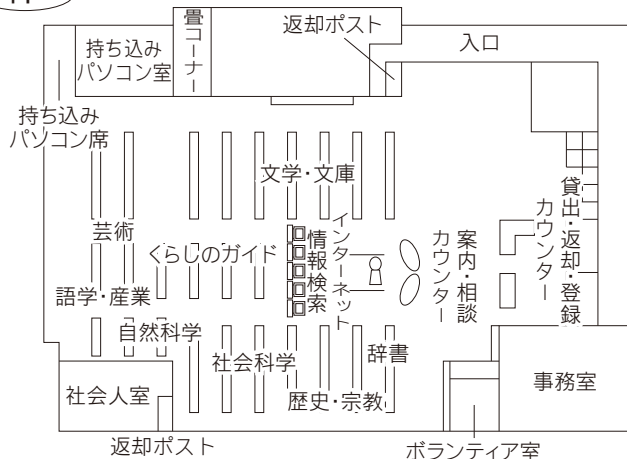

⑤各図書館概要 岩槻東部図書館／桜図書館

19 岩槻東部図書館

〒339-0005 さいたま市岩槻区東岩槻 6-6
ふれあいプラザいわつき 1F
TEL : 048-756-6665 FAX : 048-756-8222

駐車場 89台 身障者用2台 (共用：無料)
交通 東岩槻駅南口徒歩5分

20 桜図書館

〒338-0835 さいたま市桜区道場4-3-1
プラザウエスト1・2F
TEL : 048-858-9090 FAX : 048-858-9091

駐車場 394台 (共用：駐車3時間以降有料)
交通 ・浦和駅西口 国際興業バス「桜区役所・大久保浄水場」行き『桜区役所』または『十石田』下車
・中浦和駅 国際興業バス「桜区役所」行き『桜区役所』下車
・コミュニティバス (土日祝日・年始年末運休) 中浦和駅、西浦和駅『桜区役所』下車

1F

2F