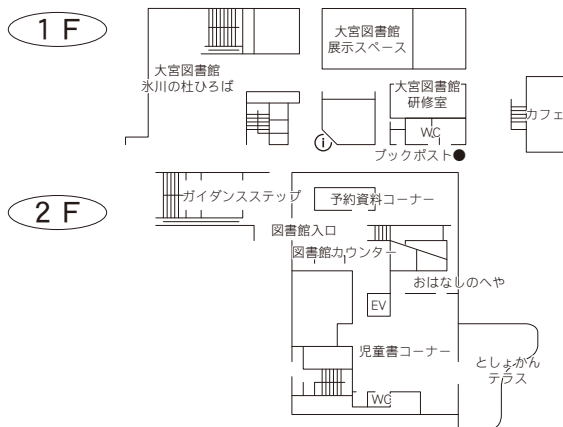

⑤各図書館概要 大宮図書館／大宮西部図書館

5 大宮図書館

〒330-0843 さいたま市大宮区吉敷町 1-124-1
大宮区役所庁舎 1・2・3F
TEL：048-643-3701 FAX：048-648-8460

駐車場 89台（共用：駐車 60分以降有料）
交通 大宮駅東口徒歩 15分
・大宮駅東口 2番から東武バス
「さいたま市立病院」行き
・さいたま新都心駅東口 2番から東武バス
「大宮駅東口（大宮区役所経由）」行き
ともに『大宮区役所』下車