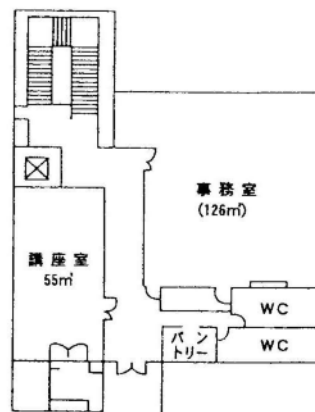

③ 南浦和図書館

所在地	さいたま市根岸1-7-1
延床面積	1,315㎡ (文化センター内)
構造	鉄骨、鉄筋コンクリート造 地上3階
開館	昭和60年8月
収容可能冊数	約98,000冊
開架	約85,000冊
書庫	約13,000冊
カウンター数	2箇所
閲覧席 (机・椅子)	大人12人 児童12人
椅子	43人
駐車場台数	130台 (併設)
職員数	16人
特色	南浦和地区の地域図書館

1 F