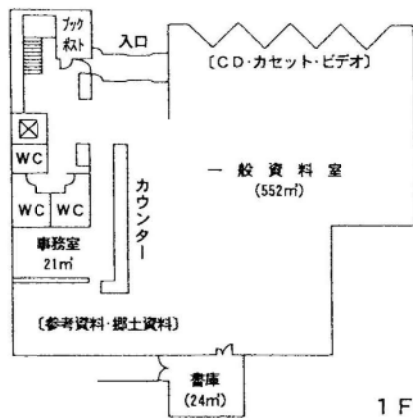

③ 南浦和図書館

所在地	さいたま市根岸1-7-1
延床面積	1,315㎡ (文化センター内)
構造	鉄骨、鉄筋コンクリート造 地上3階
開館	昭和60年8月
収容可能冊数	約98,000冊
開架	約85,000冊
書庫	約13,000冊
カウンター数	2箇所
閲覧席 (机・椅子)	大人12人 児童12人
椅子	43人
駐車場台数	130台 (併設)
職員数	16人
特色	南浦和地区の地域図書館

1 F