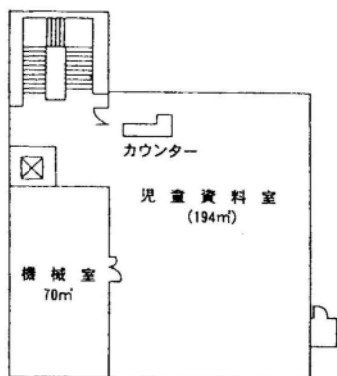

③ 南浦和図書館

所在地	さいたま市根岸1-7-1
延床面積	1,315㎡ (文化センター内)
構造	鉄骨、鉄筋コンクリート造 地上3階
開館	昭和60年8月
収容可能冊数	約98,000冊
開架	約85,000冊
書庫	約13,000冊
カウンター数	2箇所
閲覧席 (机・椅子)	大人12人 児童12人
椅子	43人
駐車場台数	130台 (併設)
職員数	16人
特色	南浦和地区の地域図書館