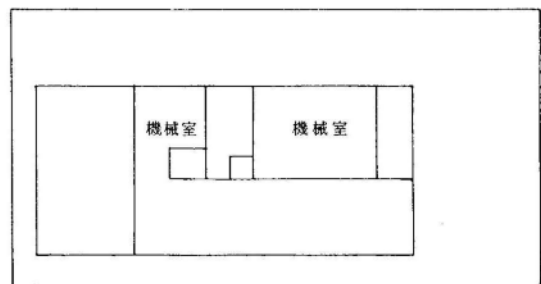

⑥ 大宮西部図書館

所在地	さいたま市櫛引町2-499-1
延床面積	3,512㎡
構造	鉄筋コンクリート造 地上3階
開館	昭和62年6月
収容可能冊数	約465,000冊
開架	約100,000冊
書庫	約365,000冊
カウンター数	2箇所
閲覧席(机・椅子)	大人73人 児童24人
椅子	64人
文化施設	会議室(1) ギャラリー 視聴覚ホール(117名)
駐車場台数	34台
職員数	20人
特色	大宮西部地域の中心図書館 移動図書館 配本所 大型団体貸出 文化事業

1階

3階

2階