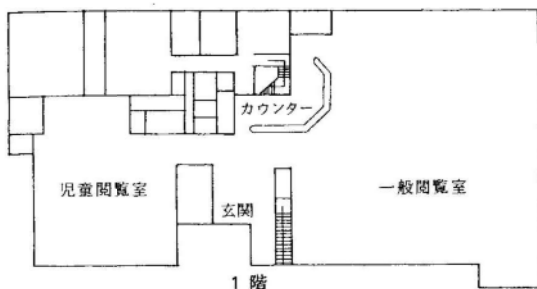

⑥ 大宮西部図書館

所在地	さいたま市櫛引町2-499-1
延床面積	3,512㎡
構造	鉄筋コンクリート造 地上3階
開館	昭和62年6月
収容可能冊数	約465,000冊
開架	約100,000冊
書庫	約365,000冊
カウンター数	2箇所
閲覧席(机・椅子)	大人73人 児童24人
椅子	64人
文化施設	会議室(1) ギャラリー 視聴覚ホール(117名)
駐車場台数	34台
職員数	20人
特色	大宮西部地域の中心図書館 移動図書館 配本所 大型団体貸出 文化事業

1階

3階

2階