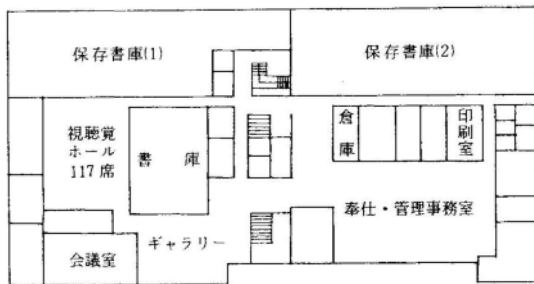

⑥ 大宮西部図書館

所在地	さいたま市櫛引町2-499-1
延床面積	3,512㎡
構造	鉄筋コンクリート造 地上3階
開館	昭和62年6月
収容可能冊数	約465,000冊
開架	約100,000冊
書庫	約365,000冊
カウンター数	2箇所
閲覧席(机・椅子)	大人73人 児童24人
椅子	64人
文化施設	会議室(1) ギャラリー 視聴覚ホール(117名)
駐車場台数	34台
職員数	20人
特色	大宮西部地域の中心図書館 移動図書館 配本所 大型団体貸出 文化事業

1階

3階

2階