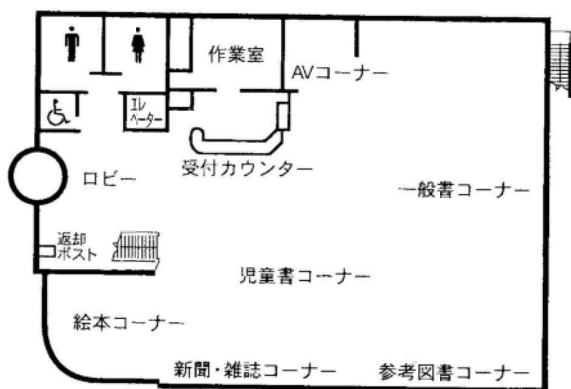

⑨ 春野図書館

所在地	さいたま市春野2-12-1
延床面積	1,135 m ²
開館	平成10年6月
構造	鉄筋コンクリート造 地上2階
収容可能冊数	約60,000冊
開架	約50,000冊
書庫	約10,000冊
カウンター数	1箇所
閲覧席(机・椅子)	大人6人 児童10人
椅子	29人
文化施設	会議室(1)
駐車場台数	44台
職員数	6人
特色	大宮春岡地区の図書館 資料の貸出業務が中心

1階

2階