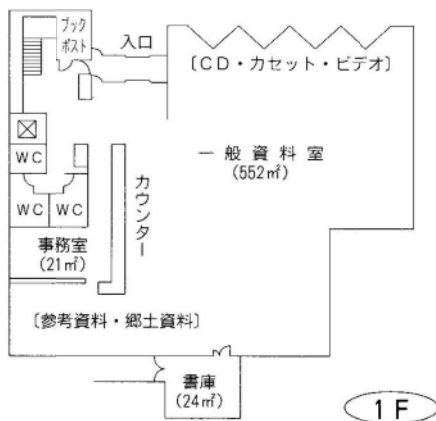

### 3 南浦和図書館

所在地	さいたま市根岸1-7-1
延床面積	1,315㎡（文化センター内）
構造	鉄骨、鉄筋コンクリート造 地上3階
開館	昭和60年8月
収容可能冊数	約98,000冊
開架書庫	約85,000冊 約13,000冊
カウンター数	2箇所
閲覧席(机・椅子)	大人12人 児童12人
椅子	43人
駐車場台数	130台（併設）
職員数	16人
特色	南浦和地区の地域図書館

1F

2F

3F