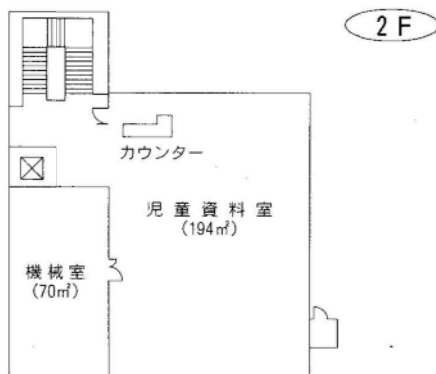

### 3 南浦和図書館

所在地	さいたま市根岸1-7-1
延床面積	1,315㎡（文化センター内）
構造	鉄骨、鉄筋コンクリート造 地上3階
開館	昭和60年8月
収容可能冊数	約98,000冊
開架書庫	約85,000冊 約13,000冊
カウンター数	2箇所
閲覧席(机・椅子)	大人12人 児童12人
椅子	43人
駐車場台数	130台（併設）
職員数	16人
特色	南浦和地区の地域図書館

1F