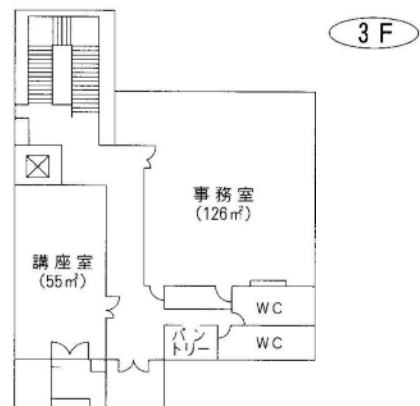

3 南浦和図書館

所在地	さいたま市根岸1-7-1
延床面積	1,315㎡（文化センター内）
構造	鉄骨、鉄筋コンクリート造 地上3階
開館	昭和60年8月
収容可能冊数	約98,000冊
開架書庫	約85,000冊 約13,000冊
カウンター数	2箇所
閲覧席(机・椅子)	大人12人 児童12人
椅子	43人
駐車場台数	130台（併設）
職員数	16人
特色	南浦和地区の地域図書館

1F

2F

3F