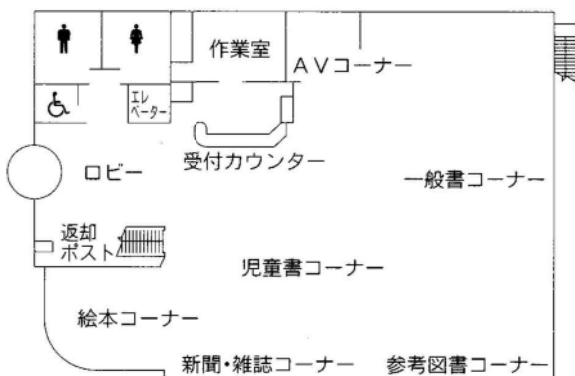

9 春野図書館

所在地	さいたま市春野2-12-1
延床面積	1,135㎡
構造	鉄筋コンクリート造 地上2階
開館	平成10年6月
収容可能冊数	約80,000冊
開架	約60,000冊
書庫	約20,000冊
カウンター数	1箇所
閲覧席(机・椅子)	大人6人 児童10人
椅子	29人
文化施設	会議室(1)
駐車場台数	44台
職員数	6人
特色	大宮春岡地区の図書館 資料の貸出業務が中心

1階

2階