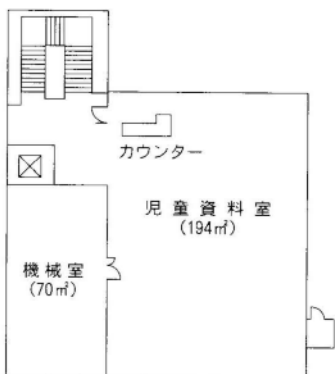

3 南浦和図書館

〒336-0024 さいたま市南区根岸 1-7-1

TEL : 048-862-8568 FAX : 048-862-8589

延べ床面積	1,315㎡ (文化センター内)
構造	鉄骨鉄筋コンクリート造地上3階
開館	昭和60年8月
収容可能冊数	約98,000冊
(開架)	約85,000冊
(書庫)	約13,000冊
カウンター数	2カ所
閲覧席	一般16人 児童12人
椅子	46人
駐車場	130台 (併設)
職員数	16人
特色	南浦和地区の地域図書館

1F

2F

3F