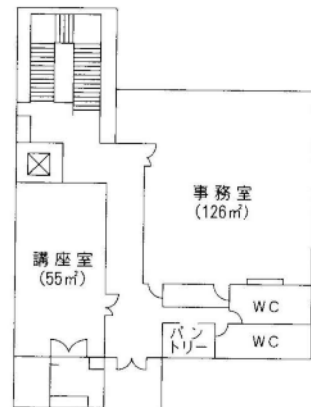

3 南浦和図書館

〒336-0024 さいたま市南区根岸 1-7-1

TEL : 048-862-8568 FAX : 048-862-8589

延べ床面積	1,315㎡ (文化センター内)
構造	鉄骨鉄筋コンクリート造地上3階
開館	昭和60年8月
収容可能冊数	約98,000冊
(開架)	約85,000冊
(書庫)	約13,000冊
カウンター数	2カ所
閲覧席	一般16人 児童12人
椅子	46人
駐車場	130台 (併設)
職員数	16人
特色	南浦和地区の地域図書館

1F

2F

3F