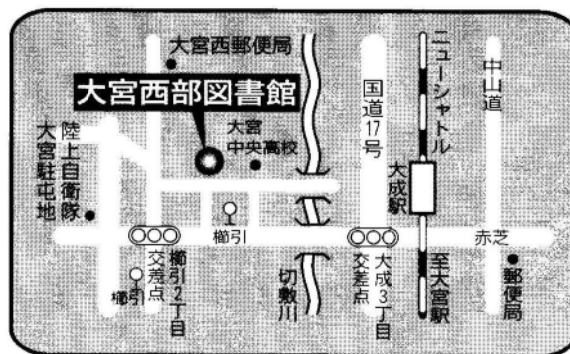

5 大宮図書館

〒330-8564 さいたま市大宮区高鼻町2-1

TEL : 048-643-3701 FAX : 048-648-8460

延べ床面積	3,521㎡
構造	鉄筋コンクリート造
開館	地上3階地下1階 塔屋1階建 昭和48年2月 (大正13年3月創立)
収容可能冊数	約300,000冊
（開架書庫）	約184,000冊 約116,000冊
カウンター数	4カ所
閲覧席	一般138人 児童22人
椅子	22人
文化施設	会議室(2)、展示ホール 視聴覚ホール (96名)
駐車場	33台
職員数	20人
特色	大宮エリアの中心館 視聴覚ライブラリー 障害者サービス AV鑑賞室

6 大宮西部図書館

〒331-0825 さいたま市北区榎引町2-499-1

TEL : 048-664-4946 FAX : 048-667-7715

延べ床面積	3,512㎡
構造	鉄筋コンクリート造 地上3階
開館	昭和62年6月
収容可能冊数	約515,000冊
（開架書庫）	約150,000冊 約365,000冊
カウンター数	2カ所
閲覧席	一般73人 児童24人
椅子	64人
文化施設	会議室、ギャラリー、 視聴覚ホール（117名）
駐車場	34台
職員数	20人
特色	大宮西部地域の中心図書館 移動図書館 配本所 大型団体貸出 文化事業