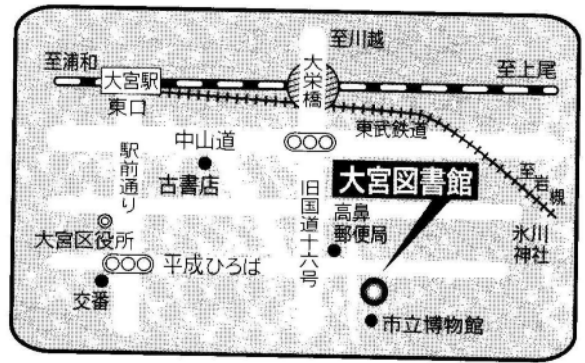

5 大宮図書館

〒330-8564 さいたま市大宮区高鼻町2-1

TEL : 048-643-3701 FAX : 048-648-8460

延べ床面積	3,521㎡
構造	鉄筋コンクリート造
開館	地上3階地下1階 塔屋1階建 昭和48年2月 (大正13年3月創立)
収容可能冊数	約300,000冊
（開架書庫）	約184,000冊 約116,000冊
カウンター数	4カ所
閲覧席	一般138人 児童22人
椅子	22人
文化施設	会議室(2)、展示ホール 視聴覚ホール (96名)
駐車場	33台
職員数	20人
特色	大宮エリアの中心館 視聴覚ライブラリー 障害者サービス AV鑑賞室