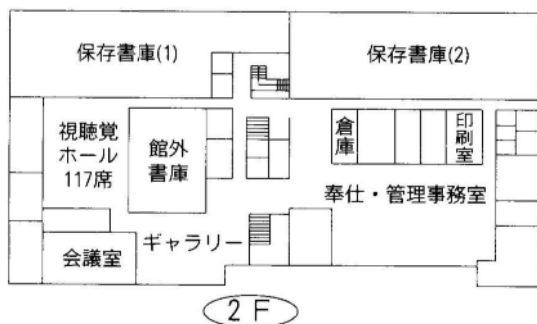

1F

2F

3F

4 東浦和図書館

〒336-0932 さいたま市緑区中尾1440-8
 TEL : 048-875-9977 FAX : 048-875-9687

延べ床面積	2,206㎡（プラザイースト内）
構造	鉄筋コンクリート一部鉄骨造 地上1階地下1階
開館	平成9年4月
収容可能冊数	約200,000冊
（開架）	約100,000冊
（書庫）	約100,000冊
カウンター数	3カ所
閲覧席	一般136人 児童40人
椅子	126人
駐車場	124台（併設）
職員数	15人
特色	浦和東地区の地域図書館 自動貸出機 サッカーコーナーやミステリー コーナーなど、テーマ別の書架配置 LD・DVD等の試聴設備

5 大宮図書館

〒330-8564 さいたま市大宮区高鼻町2-1

TEL : 048-643-3701 FAX : 048-648-8460

延べ床面積	3,521㎡
構造	鉄筋コンクリート造
開館	地上3階地下1階 塔屋1階建 昭和48年2月 (大正13年3月創立)
収容可能冊数	約300,000冊
（開架書庫）	約184,000冊 約116,000冊
カウンター数	4カ所
閲覧席	一般138人 児童22人
椅子	22人
文化施設	会議室(2)、展示ホール 視聴覚ホール (96名)
駐車場	33台
職員数	20人
特色	大宮エリアの中心館 視聴覚ライブラリー 障害者サービス AV鑑賞室

6 大宮西部図書館

〒331-0825 さいたま市北区榎引町2-499-1

TEL : 048-664-4946 FAX : 048-667-7715

延べ床面積	3,512㎡
構造	鉄筋コンクリート造 地上3階
開館	昭和62年6月
収容可能冊数	約515,000冊
（開架書庫）	約150,000冊 約365,000冊
カウンター数	2カ所
閲覧席	一般73人 児童24人
椅子	64人
文化施設	会議室、ギャラリー、 視聴覚ホール（117名）
駐車場	34台
職員数	20人
特色	大宮西部地域の中心図書館 移動図書館 配本所 大型団体貸出 文化事業

7 大宮西部図書館 三橋分館

〒331-0052 さいたま市西区三橋6-642-4

TEL : 048-625-4319 FAX : 048-625-4319

延べ床面積	227㎡ (西部文化センター内)
構造	鉄筋コンクリート造
	地上3階地下1階 (2階の一部分)
開館	平成12年5月
収容可能冊数	約30,000冊
（開架	約20,000冊
書庫	約10,000冊
カウンター数	1カ所
閲覧席	一般6人
椅子	18人
駐車場	72台 (併設)
職員数	3人
特色	大宮三橋地区の一部を中心とする分館