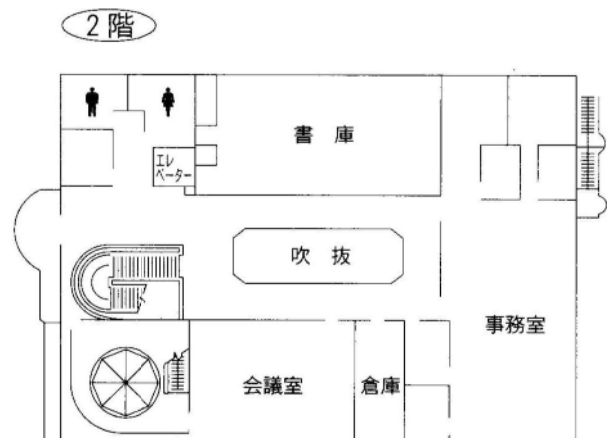

7 大宮西部図書館 三橋分館

〒331-0052 さいたま市西区三橋6-642-4

TEL : 048-625-4319 FAX : 048-625-4319

延べ床面積	227㎡ (西部文化センター内)
構造	鉄筋コンクリート造
	地上3階地下1階 (2階の一部分)
開館	平成12年5月
収容可能冊数	約30,000冊
（開架	約20,000冊
書庫	約10,000冊
カウンター数	1カ所
閲覧席	一般6人
椅子	18人
駐車場	72台 (併設)
職員数	3人
特色	大宮三橋地区の一部を中心とする分館

2階

8 大宮東図書館

〒337-0052 さいたま市見沼区堀崎町48-1
 TEL：048-688-1434 FAX：048-687-9744

延べ床面積	501㎡
構造	鉄筋コンクリート造 平屋建
開館	平成4年6月
収容可能冊数	約79,000冊
（開架書庫）	約62,000冊 約17,000冊
カウンター数	1カ所
閲覧席	一般6人 児童8人
椅子	25人
文化施設	会議室
駐車場	90台（併設）
職員数	6人
特色	大宮大砂土東地区の図書館 資料の貸出業務が中心

9 春野図書館

〒337-0002 さいたま市見沼区春野2-12-1
 TEL：048-687-8301 FAX：048-687-8306

延べ床面積	1,135㎡
構造	鉄筋コンクリート造
	地上2階
開館	平成10年6月
収容可能冊数	約80,000冊
（開架書庫	約60,000冊
）	約20,000冊
カウンター数	1カ所
閲覧席	一般6人 児童10人
椅子	29人
文化施設	会議室
駐車場	44台
職員数	6人
特色	大宮春岡地区の図書館 資料の貸出業務が中心