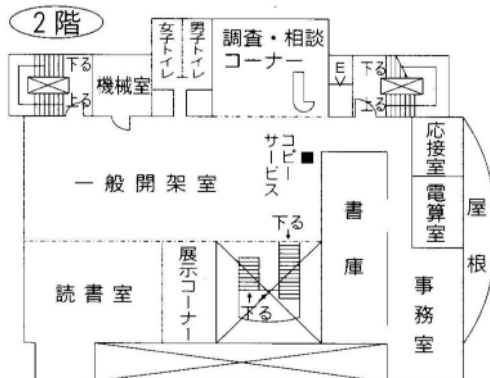

10 七里図書館

〒337-0014 さいたま市見沼区大谷 1210
 TEL : 048-682-3248 FAX : 048-687-3932

延べ床面積	365㎡ (七里コミュニティセンター内)
構造	鉄筋コンクリート造 地上2階(1階部分)
開館	平成12年7月
収容可能冊数	約46,000冊
(開架)	約31,000冊
(書庫)	約15,000冊
カウンター数	1カ所
閲覧席	一般12人
椅子	16人
駐車場	30台(併設)
職員数	6人
特色	大宮七里・片柳地区の図書館 資料の貸出業務が中心

11 宮原図書館

〒331-0811 さいたま市北区吉野町2-195-1
 TEL : 048-662-5401 FAX : 048-653-8563

延べ床面積	505㎡ (宮原コミュニティセンター内)
構造	鉄筋コンクリート造 地上3階地下1階(2階部分)
開館	平成12年7月
収容可能冊数	約44,000冊
(開架)	約34,000冊
(書庫)	約10,000冊
カウンター数	1カ所
閲覧席	一般6人 児童6人
椅子	29人
駐車場	39台(併設)
職員数	6人
特色	大宮植竹・宮原地区の図書館 資料の貸出業務が中心

12 与野図書館

〒338-0002 さいたま市中央区下落合5-11-11

TEL : 048-853-7816 FAX : 048-857-1946

延べ床面積	2,487㎡
構造	鉄筋コンクリート造
	地上3階
開館	昭和46年4月
収容可能冊数	約144,000冊
（開架書庫）	約125,000冊
	約19,000冊
カウンター数	2カ所
閲覧席椅子	一般70人 児童15人
文化施設	54人
	視聴覚ホール（70名）
	展示ホール
駐車場	6台
職員数	12人
特色	与野エリアの中心館 江川吟舟文庫 視聴覚ライブラリー 学校図書館及び視覚障害者への支援