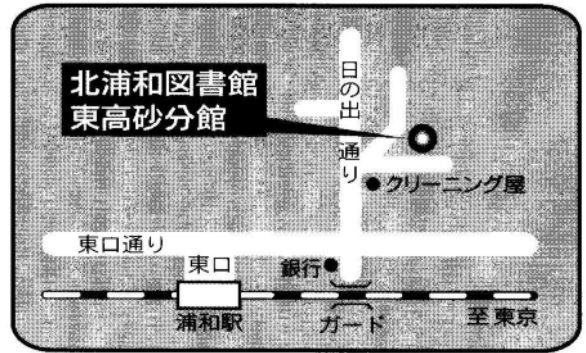

2 北浦和図書館 東高砂分館

〒330-0055 さいたま市浦和区東高砂町9-1
TEL：048-885-9983 FAX：048-885-9984

延べ床面積	1,205㎡（スマダビル別館借用）
開館	昭和51年10月
収容可能冊数	約108,000冊
（開架）	約85,000冊
（書庫）	約23,000冊
カウンター数	2カ所
閲覧席	一般18人 児童16人
椅子	56人
駐車場	無
職員数	8人
特 色	浦和駅前であり、ビジネスマンの 利用が多い地区図書館