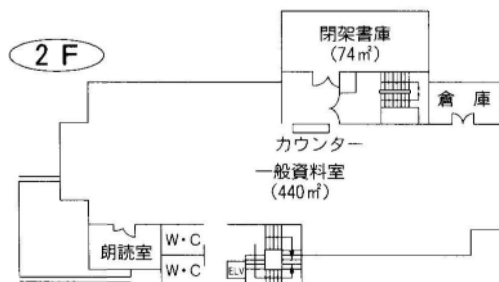

④ 各図書館概要

1 北浦和図書館

〒330-0074 さいたま市浦和区北浦和1-4-2

TEL : 048-832-2321 FAX : 048-832-2324

延べ床面積	3,015㎡
構造	鉄骨造 一部鉄骨鉄筋コンクリート造 一部鉄筋コンクリート造 地上4階地下1階
開館	昭和49年1月
収容可能冊数	約216,000冊
（開架書庫	約116,000冊
カウンター数	約100,000冊
カウンター数	4カ所
閲覧席	一般40人 児童22人
椅子	79人
駐車場	6台
職員数	32人
特色	浦和エリアの中心館 移動図書館 視聴覚ライブラリー 障害者サービス 学校図書館支援センター

2 北浦和図書館 東高砂分館

〒330-0055 さいたま市浦和区東高砂町9-1
TEL：048-885-9983 FAX：048-885-9984

延べ床面積	1,205㎡（スマダビル別館借用）
開館	昭和51年10月
収容可能冊数	約108,000冊
（開架）	約85,000冊
（書庫）	約23,000冊
カウンター数	2カ所
閲覧席	一般18人 児童16人
椅子	56人
駐車場	無
職員数	8人
特 色	浦和駅前であり、ビジネスマンの 利用が多い地区図書館