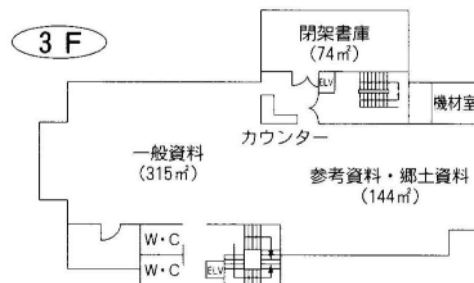

④ 各図書館概要

1 北浦和図書館

〒330-0074 さいたま市浦和区北浦和1-4-2

TEL : 048-832-2321 FAX : 048-832-2324

延べ床面積	3,015㎡
構造	鉄骨造 一部鉄骨鉄筋コンクリート造 一部鉄筋コンクリート造 地上4階地下1階
開館	昭和49年1月
収容可能冊数	約216,000冊
（開架書庫	約116,000冊
カウンター数	約100,000冊
カウンター数	4カ所
閲覧席	一般40人 児童22人
椅子	79人
駐車場	6台
職員数	32人
特色	浦和エリアの中心館 移動図書館 視聴覚ライブラリー 障害者サービス 学校図書館支援センター

2 北浦和図書館 東高砂分館

〒330-0055 さいたま市浦和区東高砂町9-1
TEL：048-885-9983 FAX：048-885-9984

延べ床面積	1,205㎡（スマダビル別館借用）
開館	昭和51年10月
収容可能冊数	約108,000冊
（開架）	約85,000冊
（書庫）	約23,000冊
カウンター数	2カ所
閲覧席	一般18人 児童16人
椅子	56人
駐車場	無
職員数	8人
特 色	浦和駅前であり、ビジネスマンの 利用が多い地区図書館