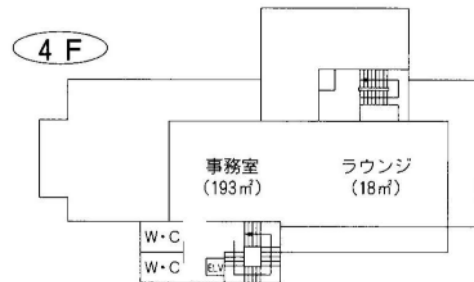

④ 各図書館概要

1 北浦和図書館

〒330-0074 さいたま市浦和区北浦和1-4-2

TEL : 048-832-2321 FAX : 048-832-2324

延べ床面積	3,015㎡
構造	鉄骨造 一部鉄骨鉄筋コンクリート造 一部鉄筋コンクリート造 地上4階地下1階
開館	昭和49年1月
収容可能冊数	約216,000冊
（開架書庫	約116,000冊
カウンター数	約100,000冊
カウンター数	4カ所
閲覧席	一般40人 児童22人
椅子	79人
駐車場	6台
職員数	32人
特色	浦和エリアの中心館 移動図書館 視聴覚ライブラリー 障害者サービス 学校図書館支援センター

2 北浦和図書館 東高砂分館

〒330-0055 さいたま市浦和区東高砂町9-1
TEL：048-885-9983 FAX：048-885-9984

延べ床面積	1,205㎡（スマダビル別館借用）
開館	昭和51年10月
収容可能冊数	約108,000冊
（開架）	約85,000冊
（書庫）	約23,000冊
カウンター数	2カ所
閲覧席	一般18人 児童16人
椅子	56人
駐車場	無
職員数	8人
特 色	浦和駅前であり、ビジネスマンの 利用が多い地区図書館