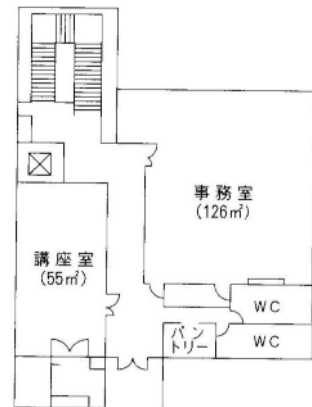

3 南浦和図書館

〒336-0024 さいたま市南区根岸 1-7-1

TEL : 048-862-8568 FAX : 048-862-8589

延べ床面積	1,315㎡ (文化センター内)
構造	鉄骨鉄筋コンクリート造地上3階
開館	昭和60年8月
収容可能冊数	約98,000冊
(開架)	約85,000冊
(書庫)	約13,000冊
カウンター数	2カ所
閲覧席	一般16人 児童12人
椅子	46人
駐車場	130台 (併設)
職員数	16人
特色	南浦和地区の地域図書館

1F

2F

3F

4 東浦和図書館

〒336-0932 さいたま市緑区中尾1440-8
 TEL : 048-875-9977 FAX : 048-875-9687

延べ床面積	2,206㎡（プラザイースト内）
構造	鉄筋コンクリート一部鉄骨造 地上1階地下1階
開館	平成9年4月
収容可能冊数	約200,000冊
（開架）	約100,000冊
（書庫）	約100,000冊
カウンター数	3カ所
閲覧席	一般136人 児童40人
椅子	126人
駐車場	124台（併設）
職員数	15人
特色	浦和東地区の地域図書館 自動貸出機 サッカーコーナーやミステリー コーナーなど、テーマ別の書架配置 LD・DVD等の試聴設備