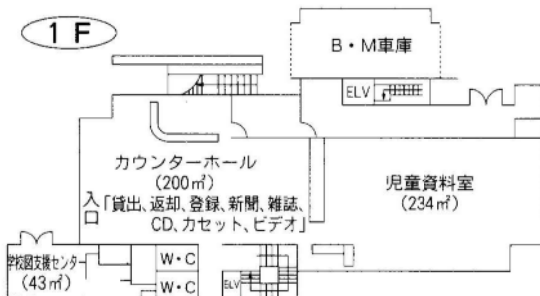

④ 各図書館概要

1 北浦和図書館

〒330-0074 さいたま市浦和区北浦和1-4-2

TEL : 048-832-2321 FAX : 048-832-2324

延べ床面積	3,015㎡
構造	鉄骨造 一部鉄骨鉄筋コンクリート造 一部鉄筋コンクリート造 地上4階地下1階
開館	昭和49年1月
収容可能冊数	約216,000冊
（開架書庫	約116,000冊
カウンター数	約100,000冊
カウンター数	4カ所
閲覧席	一般40人 児童22人
椅子	79人
駐車場	6台
職員数	32人
特色	浦和エリアの中心館 移動図書館 視聴覚ライブラリー 障害者サービス 学校図書館支援センター

2 北浦和図書館 東高砂分館

〒330-0055 さいたま市浦和区東高砂町9-1
TEL：048-885-9983 FAX：048-885-9984

延べ床面積	1,205㎡（スマダビル別館借用）
開館	昭和51年10月
収容可能冊数	約108,000冊
（開架）	約85,000冊
（書庫）	約23,000冊
カウンター数	2カ所
閲覧席	一般18人 児童16人
椅子	56人
駐車場	無
職員数	8人
特 色	浦和駅前であり、ビジネスマンの 利用が多い地区図書館