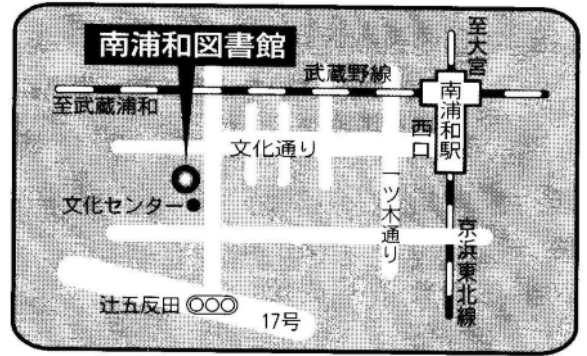

3 南浦和図書館

〒336-0024 さいたま市南区根岸 1-7-1

TEL : 048-862-8568 FAX : 048-862-8589

延べ床面積	1,315㎡ (文化センター内)
構造	鉄骨鉄筋コンクリート造地上3階
開館	昭和60年8月
収容可能冊数	約98,000冊
(開架)	約85,000冊
(書庫)	約13,000冊
カウンター数	2カ所
閲覧席	一般16人 児童12人
椅子	46人
駐車場	130台 (併設)
職員数	16人
特色	南浦和地区の地域図書館

1F