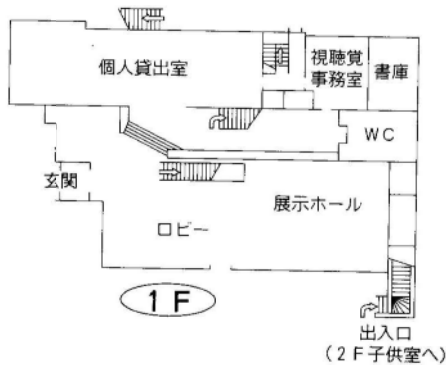

1F

2F

3F

4 東浦和図書館

〒336-0932 さいたま市緑区中尾1440-8
 TEL : 048-875-9977 FAX : 048-875-9687

延べ床面積	2,206㎡（プラザイースト内）
構造	鉄筋コンクリート一部鉄骨造 地上1階地下1階
開館	平成9年4月
収容可能冊数	約200,000冊
（開架）	約100,000冊
（書庫）	約100,000冊
カウンター数	3カ所
閲覧席	一般136人 児童40人
椅子	126人
駐車場	124台（併設）
職員数	15人
特色	浦和東地区の地域図書館 自動貸出機 サッカーコーナーやミステリー コーナーなど、テーマ別の書架配置 LD・DVD等の試聴設備

5 大宮図書館

〒330-8564 さいたま市大宮区高鼻町2-1

TEL : 048-643-3701 FAX : 048-648-8460

延べ床面積	3,521㎡
構造	鉄筋コンクリート造
開館	地上3階地下1階 塔屋1階建 昭和48年2月 (大正13年3月創立)
収容可能冊数	約300,000冊
（開架書庫）	約184,000冊 約116,000冊
カウンター数	4カ所
閲覧席	一般138人 児童22人
椅子	22人
文化施設	会議室(2)、展示ホール 視聴覚ホール (96名)
駐車場	33台
職員数	20人
特色	大宮エリアの中心館 視聴覚ライブラリー 障害者サービス AV鑑賞室