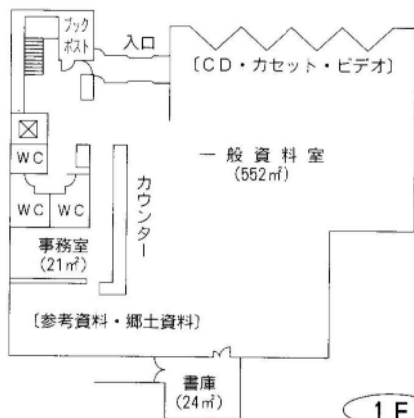

3 南浦和図書館

〒336-0024 さいたま市南区根岸 1-7-1

TEL : 048-862-8568 FAX : 048-862-8589

延べ床面積	1,315㎡ (文化センター内)
構造	鉄骨鉄筋コンクリート造地上3階
開館	昭和60年8月
収容可能冊数	約98,000冊
(開架)	約85,000冊
(書庫)	約13,000冊
カウンター数	2カ所
閲覧席	一般16人 児童12人
椅子	46人
駐車場	130台 (併設)
職員数	16人
特色	南浦和地区の地域図書館

1F