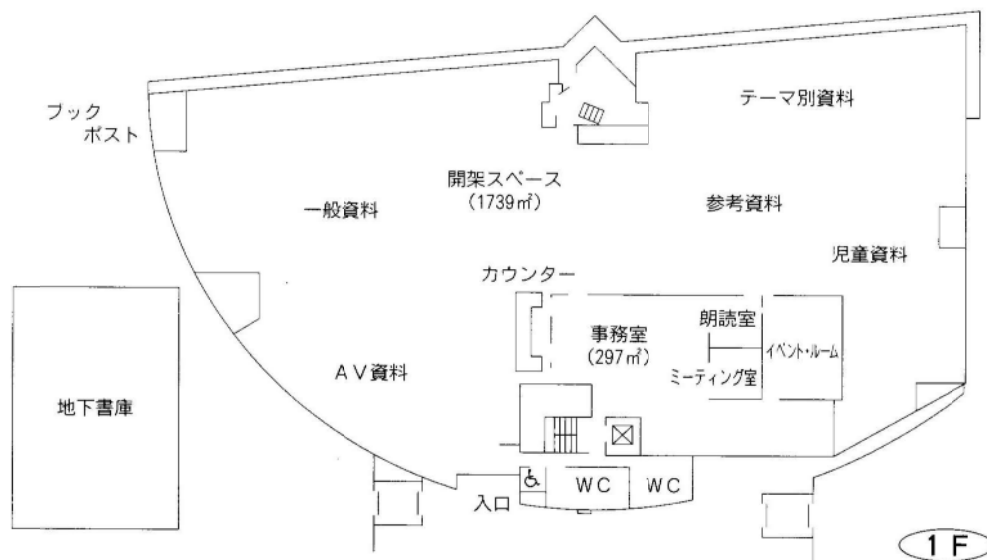

1F

2F

3F

4 東浦和図書館

〒336-0932 さいたま市緑区中尾1440-8
 TEL : 048-875-9977 FAX : 048-875-9687

延べ床面積	2,206㎡（プラザイースト内）
構造	鉄筋コンクリート一部鉄骨造 地上1階地下1階
開館	平成9年4月
収容可能冊数	約200,000冊
（開架）	約100,000冊
（書庫）	約100,000冊
カウンター数	3カ所
閲覧席	一般136人 児童40人
椅子	126人
駐車場	124台（併設）
職員数	15人
特色	浦和東地区の地域図書館 自動貸出機 サッカーコーナーやミステリー コーナーなど、テーマ別の書架配置 LD・DVD等の試聴設備

5 大宮図書館

〒330-8564 さいたま市大宮区高鼻町2-1

TEL : 048-643-3701 FAX : 048-648-8460

延べ床面積	3,521㎡
構造	鉄筋コンクリート造
開館	地上3階地下1階 塔屋1階建 昭和48年2月 (大正13年3月創立)
収容可能冊数	約300,000冊
（開架書庫）	約184,000冊 約116,000冊
カウンター数	4カ所
閲覧席	一般138人 児童22人
椅子	22人
文化施設	会議室(2)、展示ホール 視聴覚ホール (96名)
駐車場	33台
職員数	20人
特色	大宮エリアの中心館 視聴覚ライブラリー 障害者サービス AV鑑賞室