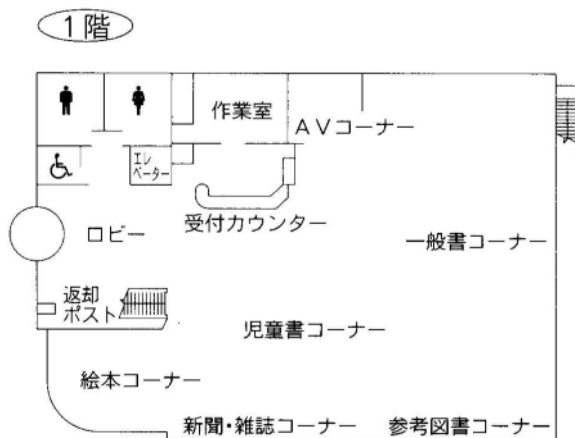

9 春野図書館

〒337-0002 さいたま市見沼区春野2-12-1
TEL：048-687-8301 FAX：048-687-8306

延べ床面積	1,135㎡
構造	鉄筋コンクリート造
	地上2階
開館	平成10年6月
収容可能冊数	約80,000冊
（開架書庫	約60,000冊
）	約20,000冊
カウンター数	1カ所
閲覧席	一般6人 児童10人
椅子	29人
文化施設	会議室
駐車場	44台
職員数	6人
特色	大宮春岡地区の図書館 資料の貸出業務が中心