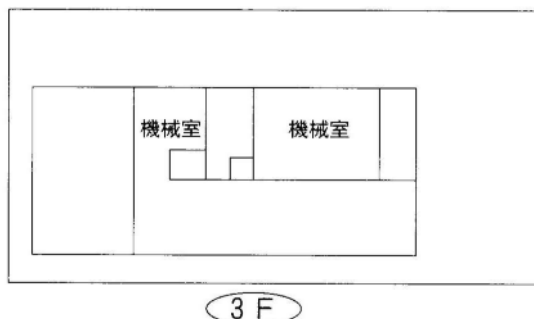

5 大宮図書館

〒330-8564 さいたま市大宮区高鼻町2-1

TEL : 048-643-3701 FAX : 048-648-8460

延べ床面積	3,521㎡
構造	鉄筋コンクリート造
開館	地上3階地下1階 塔屋1階建 昭和48年2月 (大正13年3月創立)
収容可能冊数	約300,000冊
（開架書庫）	約184,000冊 約116,000冊
カウンター数	4カ所
閲覧席	一般138人 児童22人
椅子	22人
文化施設	会議室(2)、展示ホール 視聴覚ホール (96名)
駐車場	33台
職員数	20人
特色	大宮エリアの中心館 視聴覚ライブラリー 障害者サービス AV鑑賞室

6 大宮西部図書館

〒331-0825 さいたま市北区榎引町2-499-1

TEL : 048-664-4946 FAX : 048-667-7715

延べ床面積	3,512㎡
構造	鉄筋コンクリート造 地上3階
開館	昭和62年6月
収容可能冊数	約515,000冊
（開架書庫）	約150,000冊 約365,000冊
カウンター数	2カ所
閲覧席	一般73人 児童24人
椅子	64人
文化施設	会議室、ギャラリー、 視聴覚ホール（117名）
駐車場	34台
職員数	20人
特色	大宮西部地域の中心図書館 移動図書館 配本所 大型団体貸出 文化事業