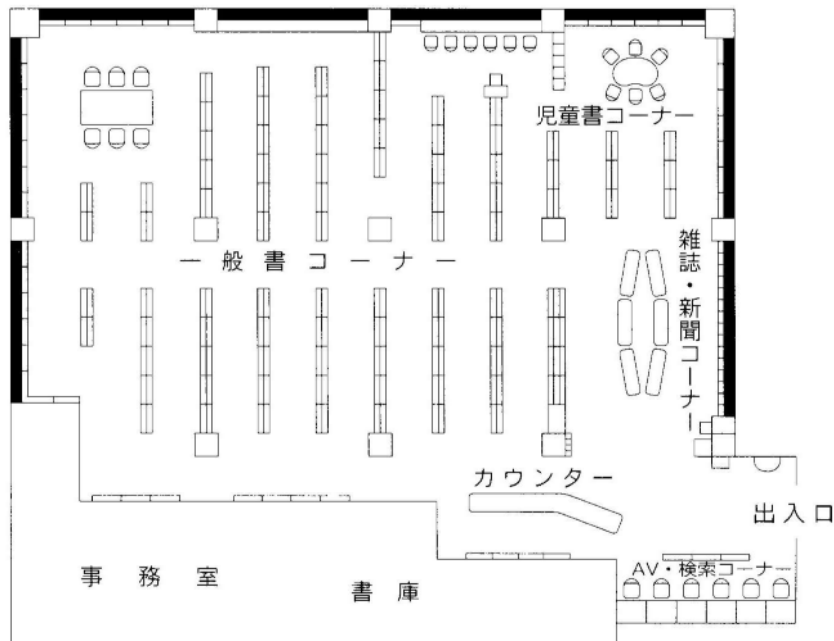

14 与野図書館 西分館

〒338-0005 さいたま市中央区桜丘2-6-28
TEL : 048-854-8636 FAX : 048-854-8694

延べ床面積	537㎡ (西与野コミュニティホール内)
構造	鉄筋コンクリート造 地上2階(2階部分)
開館	平成4年10月
収容可能冊数	約46,000冊
(開架)	約44,000冊
(書庫)	約2,000冊
カウンター数	1カ所
閲覧席	一般4人 児童10人
椅子	12人
文化施設	集会室
駐車場	8台(併設)
職員数	3人
特色	コミュニティ施設の中にある 地域密着型図書館

2階

15 馬宮図書館

〒331-0061 さいたま市西区西遊馬533-1
 TEL : 048-625-8831 FAX : 048-625-8833

延べ床面積	537㎡ (馬宮コミュニティセンター内)
構造	鉄筋コンクリート造 地上3階(1階部分)
開館	平成14年7月
収容可能冊数	約60,000冊
(開架書庫)	約43,000冊 約17,000冊
カウンター数	1カ所
閲覧席	一般6人 児童13人
椅子	30人
駐車場	48台(併設)
職員数	6人
特色	大宮馬宮・植水地区を中心とする 図書館 資料の貸出業務が中心