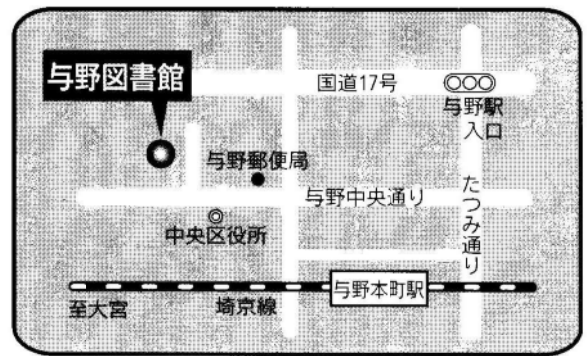

11 宮原図書館

〒331-0811 さいたま市北区吉野町2-195-1
 TEL : 048-662-5401 FAX : 048-653-8563

延べ床面積	505㎡ (宮原コミュニティセンター内)
構造	鉄筋コンクリート造 地上3階地下1階(2階部分)
開館	平成12年7月
収容可能冊数	約44,000冊
(開架)	約34,000冊
(書庫)	約10,000冊
カウンター数	1カ所
閲覧席	一般6人 児童6人
椅子	29人
駐車場	39台(併設)
職員数	6人
特色	大宮植竹・宮原地区の図書館 資料の貸出業務が中心

12 与野図書館

〒338-0002 さいたま市中央区下落合5-11-11

TEL : 048-853-7816 FAX : 048-857-1946

延べ床面積	2,487㎡
構造	鉄筋コンクリート造
	地上3階
開館	昭和46年4月
収容可能冊数	約144,000冊
（開架書庫）	約125,000冊
	約19,000冊
カウンター数	2カ所
閲覧席椅子	一般70人 児童15人
文化施設	54人
	視聴覚ホール（70名）
	展示ホール
駐車場	6台
職員数	12人
特色	与野エリアの中心館 江川吟舟文庫 視聴覚ライブラリー 学校図書館及び視覚障害者への支援