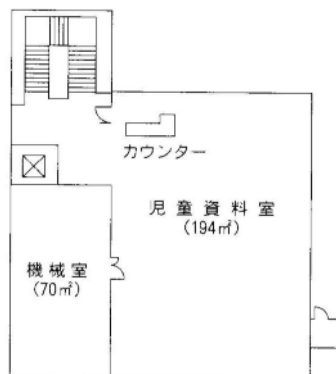

3 南浦和図書館

〒336-0024 さいたま市南区根岸 1-7-1

TEL : 048-862-8568 FAX : 048-862-8589

延べ床面積	1,315㎡ (文化センター内)
構造	鉄骨鉄筋コンクリート造地上3階
開館	昭和60年8月
収容可能冊数	約98,000冊
(開架)	約85,000冊
(書庫)	約13,000冊
カウンター数	2カ所
閲覧席	一般16人 児童12人
椅子	46人
駐車場	130台 (併設)
職員数	16人
特色	南浦和地区の地域図書館

1F

2F

3F

4 東浦和図書館

〒336-0932 さいたま市緑区中尾1440-8
 TEL : 048-875-9977 FAX : 048-875-9687

延べ床面積	2,206㎡（プラザイースト内）
構造	鉄筋コンクリート一部鉄骨造 地上1階地下1階
開館	平成9年4月
収容可能冊数	約200,000冊
（開架）	約100,000冊
（書庫）	約100,000冊
カウンター数	3カ所
閲覧席	一般136人 児童40人
椅子	126人
駐車場	124台（併設）
職員数	15人
特色	浦和東地区の地域図書館 自動貸出機 サッカーコーナーやミステリー コーナーなど、テーマ別の書架配置 LD・DVD等の試聴設備