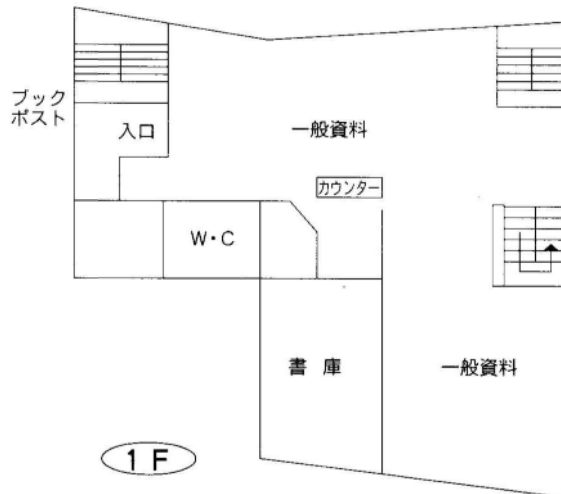

2 北浦和図書館 東高砂分館

〒330-0055 さいたま市浦和区東高砂町9-1
TEL：048-885-9983 FAX：048-885-9984

延べ床面積	1,205㎡（スマダビル別館借用）
開館	昭和51年10月
収容可能冊数	約108,000冊
（開架）	約85,000冊
（書庫）	約23,000冊
カウンター数	2カ所
閲覧席	一般18人 児童16人
椅子	56人
駐車場	無
職員数	8人
特 色	浦和駅前であり、ビジネスマンの 利用が多い地区図書館