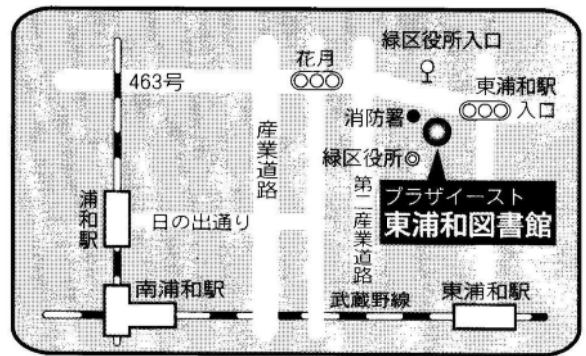

1F

2F

3F

4 東浦和図書館

〒336-0932 さいたま市緑区中尾1440-8
 TEL : 048-875-9977 FAX : 048-875-9687

延べ床面積	2,206㎡（プラザイースト内）
構造	鉄筋コンクリート一部鉄骨造 地上1階地下1階
開館	平成9年4月
収容可能冊数	約200,000冊
（開架）	約100,000冊
（書庫）	約100,000冊
カウンター数	3カ所
閲覧席	一般136人 児童40人
椅子	126人
駐車場	124台（併設）
職員数	15人
特色	浦和東地区の地域図書館 自動貸出機 サッカーコーナーやミステリー コーナーなど、テーマ別の書架配置 LD・DVD等の試聴設備

5 大宮図書館

〒330-8564 さいたま市大宮区高鼻町2-1

TEL : 048-643-3701 FAX : 048-648-8460

延べ床面積	3,521㎡
構造	鉄筋コンクリート造
開館	地上3階地下1階 塔屋1階建 昭和48年2月 (大正13年3月創立)
収容可能冊数	約300,000冊
（開架書庫）	約184,000冊 約116,000冊
カウンター数	4カ所
閲覧席	一般138人 児童22人
椅子	22人
文化施設	会議室(2)、展示ホール 視聴覚ホール (96名)
駐車場	33台
職員数	20人
特色	大宮エリアの中心館 視聴覚ライブラリー 障害者サービス AV鑑賞室