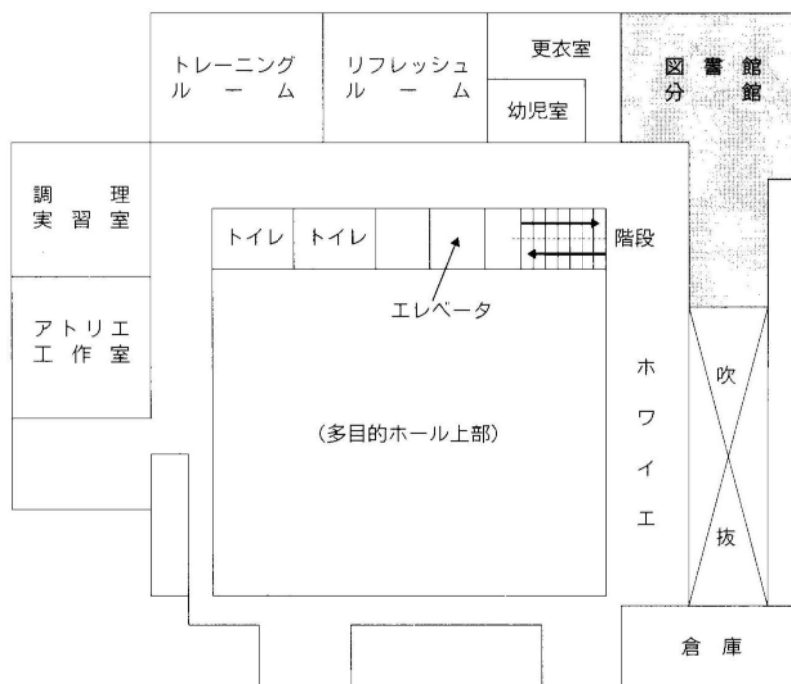

7 大宮西部図書館 三橋分館

〒331-0052 さいたま市西区三橋6-642-4

TEL : 048-625-4319 FAX : 048-625-4319

延べ床面積	227㎡ (西部文化センター内)
構造	鉄筋コンクリート造
	地上3階地下1階 (2階の一部分)
開館	平成12年5月
収容可能冊数	約30,000冊
（開架	約20,000冊
書庫	約10,000冊
カウンター数	1カ所
閲覧席	一般6人
椅子	18人
駐車場	72台 (併設)
職員数	3人
特色	大宮三橋地区の一部を中心とする分館

2階

8 大宮東図書館

〒337-0052 さいたま市見沼区堀崎町48-1
 TEL：048-688-1434 FAX：048-687-9744

延べ床面積	501㎡
構造	鉄筋コンクリート造 平屋建
開館	平成4年6月
収容可能冊数	約79,000冊
（開架書庫）	約62,000冊 約17,000冊
カウンター数	1カ所
閲覧席	一般6人 児童8人
椅子	25人
文化施設	会議室
駐車場	90台（併設）
職員数	6人
特色	大宮大砂土東地区の図書館 資料の貸出業務が中心