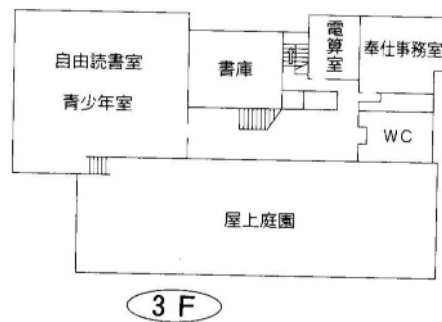

1F

2F

3F

4 東浦和図書館

〒336-0932 さいたま市緑区中尾1440-8
 TEL : 048-875-9977 FAX : 048-875-9687

延べ床面積	2,206㎡（プラザイースト内）
構造	鉄筋コンクリート一部鉄骨造 地上1階地下1階
開館	平成9年4月
収容可能冊数	約200,000冊
（開架）	約100,000冊
（書庫）	約100,000冊
カウンター数	3カ所
閲覧席	一般136人 児童40人
椅子	126人
駐車場	124台（併設）
職員数	15人
特色	浦和東地区の地域図書館 自動貸出機 サッカーコーナーやミステリー コーナーなど、テーマ別の書架配置 LD・DVD等の試聴設備

5 大宮図書館

〒330-8564 さいたま市大宮区高鼻町2-1

TEL : 048-643-3701 FAX : 048-648-8460

延べ床面積	3,521㎡
構造	鉄筋コンクリート造
開館	地上3階地下1階 塔屋1階建 昭和48年2月 (大正13年3月創立)
収容可能冊数	約300,000冊
（開架書庫）	約184,000冊 約116,000冊
カウンター数	4カ所
閲覧席	一般138人 児童22人
椅子	22人
文化施設	会議室(2)、展示ホール 視聴覚ホール (96名)
駐車場	33台
職員数	20人
特色	大宮エリアの中心館 視聴覚ライブラリー 障害者サービス AV鑑賞室

6 大宮西部図書館

〒331-0825 さいたま市北区榎引町2-499-1

TEL : 048-664-4946 FAX : 048-667-7715

延べ床面積	3,512㎡
構造	鉄筋コンクリート造 地上3階
開館	昭和62年6月
収容可能冊数	約515,000冊
（開架書庫）	約150,000冊 約365,000冊
カウンター数	2カ所
閲覧席	一般73人 児童24人
椅子	64人
文化施設	会議室、ギャラリー、 視聴覚ホール（117名）
駐車場	34台
職員数	20人
特色	大宮西部地域の中心図書館 移動図書館 配本所 大型団体貸出 文化事業