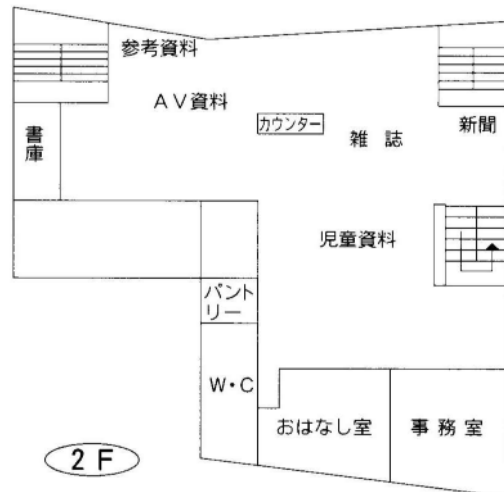

④ 各図書館概要

1 北浦和図書館

〒330-0074 さいたま市浦和区北浦和1-4-2

TEL : 048-832-2321 FAX : 048-832-2324

延べ床面積	3,015㎡
構造	鉄骨造 一部鉄骨鉄筋コンクリート造 一部鉄筋コンクリート造 地上4階地下1階
開館	昭和49年1月
収容可能冊数	約216,000冊
（開架書庫	約116,000冊
カウンター数	約100,000冊
カウンター数	4カ所
閲覧席	一般40人 児童22人
椅子	79人
駐車場	6台
職員数	32人
特色	浦和エリアの中心館 移動図書館 視聴覚ライブラリー 障害者サービス 学校図書館支援センター

2 北浦和図書館 東高砂分館

〒330-0055 さいたま市浦和区東高砂町9-1
TEL：048-885-9983 FAX：048-885-9984

延べ床面積	1,205㎡（スマダビル別館借用）
開館	昭和51年10月
収容可能冊数	約108,000冊
（開架）	約85,000冊
（書庫）	約23,000冊
カウンター数	2カ所
閲覧席	一般18人 児童16人
椅子	56人
駐車場	無
職員数	8人
特 色	浦和駅前であり、ビジネスマンの 利用が多い地区図書館