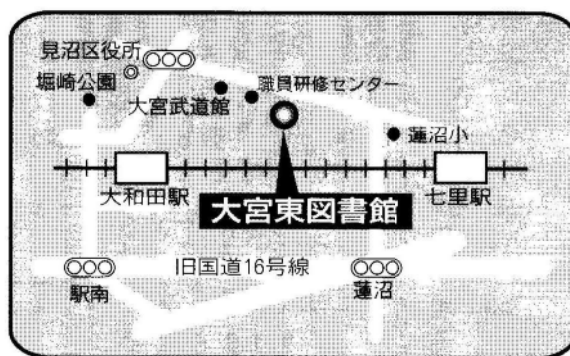

6 大宮西部図書館

〒331-0825 さいたま市北区榎引町2-499-1

TEL : 048-664-4946 FAX : 048-667-7715

延べ床面積	3,512㎡
構造	鉄筋コンクリート造 地上3階
開館	昭和62年6月
収容可能冊数	約515,000冊
（開架書庫）	約150,000冊 約365,000冊
カウンター数	2カ所
閲覧席	一般73人 児童24人
椅子	64人
文化施設	会議室、ギャラリー、 視聴覚ホール（117名）
駐車場	34台
職員数	20人
特色	大宮西部地域の中心図書館 移動図書館 配本所 大型団体貸出 文化事業

7 大宮西部図書館 三橋分館

〒331-0052 さいたま市西区三橋6-642-4

TEL : 048-625-4319 FAX : 048-625-4319

延べ床面積	227㎡ (西部文化センター内)
構造	鉄筋コンクリート造
	地上3階地下1階 (2階の一部分)
開館	平成12年5月
収容可能冊数	約30,000冊
（開架	約20,000冊
書庫	約10,000冊
カウンター数	1カ所
閲覧席	一般6人
椅子	18人
駐車場	72台 (併設)
職員数	3人
特色	大宮三橋地区の一部を中心とする分館

2階

8 大宮東図書館

〒337-0052 さいたま市見沼区堀崎町48-1
 TEL：048-688-1434 FAX：048-687-9744

延べ床面積	501㎡
構造	鉄筋コンクリート造 平屋建
開館	平成4年6月
収容可能冊数	約79,000冊
（開架書庫）	約62,000冊 約17,000冊
カウンター数	1カ所
閲覧席	一般6人 児童8人
椅子	25人
文化施設	会議室
駐車場	90台（併設）
職員数	6人
特色	大宮大砂土東地区の図書館 資料の貸出業務が中心