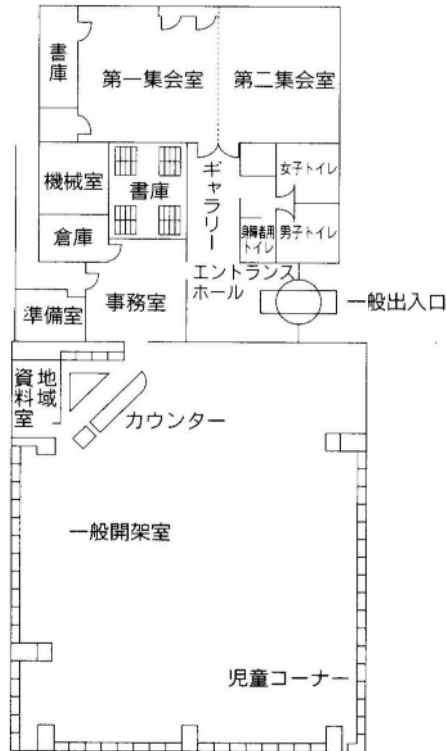

13 与野図書館 南分館

〒338-0012 さいたま市中央区大戸6-28-16

TEL : 048-855-3735 FAX : 048-855-6173

延べ床面積	755㎡
構造	鉄筋コンクリート造 地上2階（1階部分）
開館	昭和61年4月
収容可能冊数	約61,000冊
（開架書庫）	約46,000冊
（書庫）	約15,000冊
カウンター数	1カ所
閲覧席	一般19人 児童15人
椅子	29人
文化施設	集会室 展示コーナー
駐車場	7台（併設）
職員数	3人
特色	展示ギャラリー 小中学校に隣接し、児童生徒の 利用が多い図書館