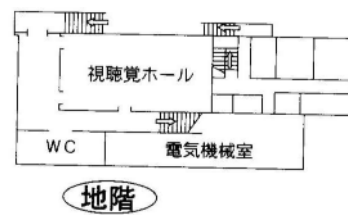

1F

2F

3F

4 東浦和図書館

〒336-0932 さいたま市緑区中尾1440-8
 TEL : 048-875-9977 FAX : 048-875-9687

延べ床面積	2,206㎡（プラザイースト内）
構造	鉄筋コンクリート一部鉄骨造 地上1階地下1階
開館	平成9年4月
収容可能冊数	約200,000冊
（開架）	約100,000冊
（書庫）	約100,000冊
カウンター数	3カ所
閲覧席	一般136人 児童40人
椅子	126人
駐車場	124台（併設）
職員数	15人
特色	浦和東地区の地域図書館 自動貸出機 サッカーコーナーやミステリー コーナーなど、テーマ別の書架配置 LD・DVD等の試聴設備

5 大宮図書館

〒330-8564 さいたま市大宮区高鼻町2-1

TEL : 048-643-3701 FAX : 048-648-8460

延べ床面積	3,521㎡
構造	鉄筋コンクリート造
開館	地上3階地下1階 塔屋1階建 昭和48年2月 (大正13年3月創立)
収容可能冊数	約300,000冊
（開架書庫）	約184,000冊 約116,000冊
カウンター数	4カ所
閲覧席	一般138人 児童22人
椅子	22人
文化施設	会議室(2)、展示ホール 視聴覚ホール (96名)
駐車場	33台
職員数	20人
特色	大宮エリアの中心館 視聴覚ライブラリー 障害者サービス AV鑑賞室