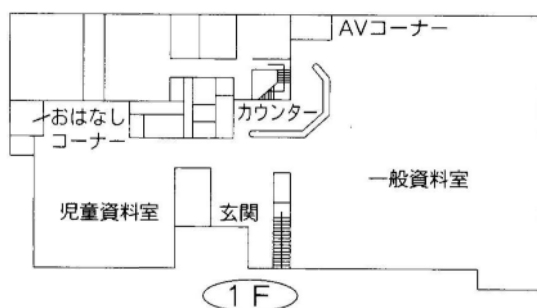

5 大宮図書館

〒330-8564 さいたま市大宮区高鼻町2-1

TEL : 048-643-3701 FAX : 048-648-8460

延べ床面積	3,521㎡
構造	鉄筋コンクリート造
開館	地上3階地下1階 塔屋1階建 昭和48年2月 (大正13年3月創立)
収容可能冊数	約300,000冊
（開架書庫）	約184,000冊 約116,000冊
カウンター数	4カ所
閲覧席	一般138人 児童22人
椅子	22人
文化施設	会議室(2)、展示ホール 視聴覚ホール (96名)
駐車場	33台
職員数	20人
特色	大宮エリアの中心館 視聴覚ライブラリー 障害者サービス AV鑑賞室

6 大宮西部図書館

〒331-0825 さいたま市北区榎引町2-499-1

TEL : 048-664-4946 FAX : 048-667-7715

延べ床面積	3,512㎡
構造	鉄筋コンクリート造 地上3階
開館	昭和62年6月
収容可能冊数	約515,000冊
（開架書庫）	約150,000冊 約365,000冊
カウンター数	2カ所
閲覧席	一般73人 児童24人
椅子	64人
文化施設	会議室、ギャラリー、 視聴覚ホール（117名）
駐車場	34台
職員数	20人
特色	大宮西部地域の中心図書館 移動図書館 配本所 大型団体貸出 文化事業