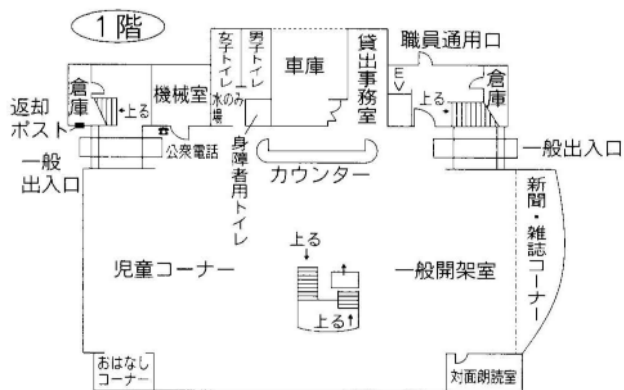

11 宮原図書館

〒331-0811 さいたま市北区吉野町2-195-1
 TEL : 048-662-5401 FAX : 048-653-8563

延べ床面積	505㎡ (宮原コミュニティセンター内)
構造	鉄筋コンクリート造 地上3階地下1階(2階部分)
開館	平成12年7月
収容可能冊数	約44,000冊
(開架)	約34,000冊
(書庫)	約10,000冊
カウンター数	1カ所
閲覧席	一般6人 児童6人
椅子	29人
駐車場	39台(併設)
職員数	6人
特色	大宮植竹・宮原地区の図書館 資料の貸出業務が中心

12 与野図書館

〒338-0002 さいたま市中央区下落合5-11-11

TEL : 048-853-7816 FAX : 048-857-1946

延べ床面積	2,487㎡
構造	鉄筋コンクリート造
	地上3階
開館	昭和46年4月
収容可能冊数	約144,000冊
（開架書庫）	約125,000冊
	約19,000冊
カウンター数	2カ所
閲覧席椅子	一般70人 児童15人
文化施設	54人
	視聴覚ホール（70名）
	展示ホール
駐車場	6台
職員数	12人
特色	与野エリアの中心館 江川吟舟文庫 視聴覚ライブラリー 学校図書館及び視覚障害者への支援