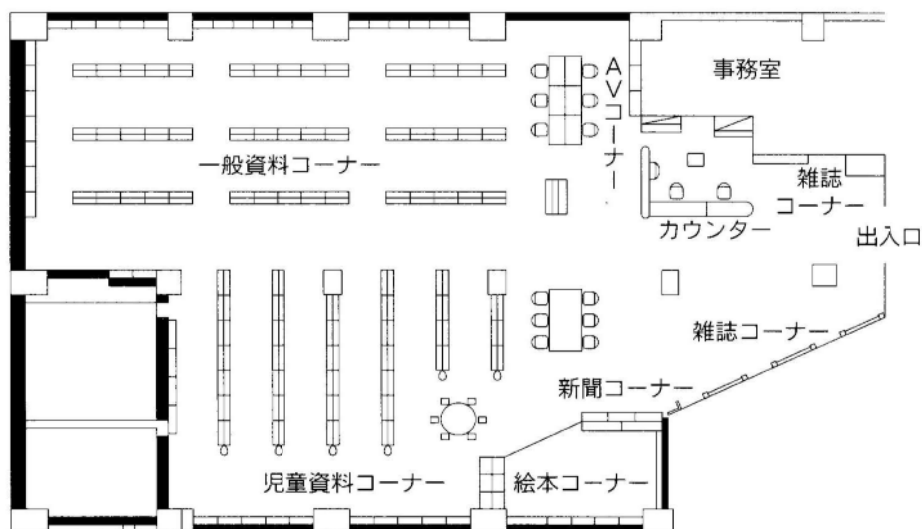

11 宮原図書館

〒331-0811 さいたま市北区吉野町2-195-1
TEL : 048-662-5401 FAX : 048-653-8563

延べ床面積	505㎡ (宮原コミュニティセンター内)
構造	鉄筋コンクリート造 地上3階地下1階(2階部分)
開館	平成12年7月
収容可能冊数	約44,000冊
(開架)	約34,000冊
(書庫)	約10,000冊
カウンター数	1カ所
閲覧席	一般6人 児童6人
椅子	29人
駐車場	39台(併設)
職員数	6人
特色	大宮植竹・宮原地区の図書館 資料の貸出業務が中心