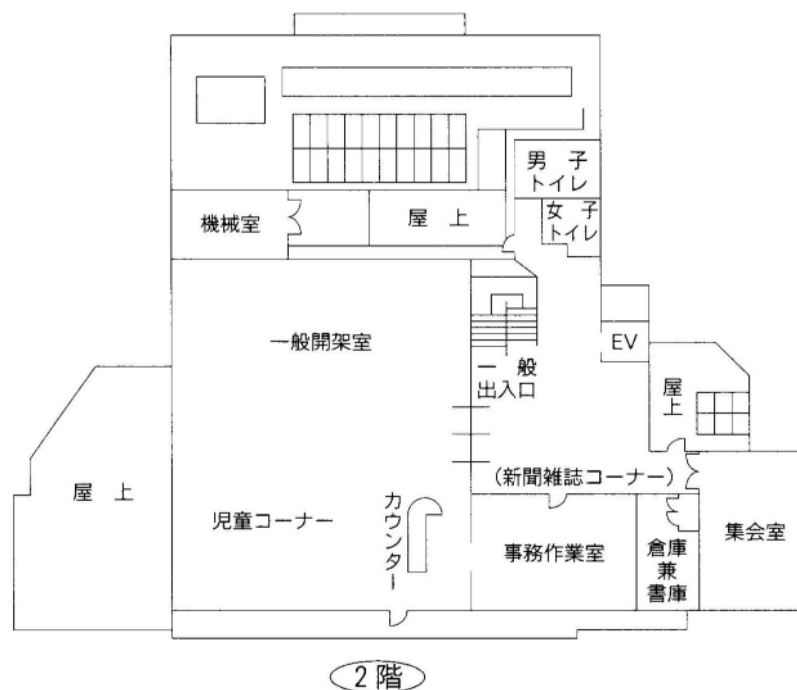

13 与野図書館 南分館

〒338-0012 さいたま市中央区大戸6-28-16

TEL : 048-855-3735 FAX : 048-855-6173

延べ床面積	755㎡
構造	鉄筋コンクリート造 地上2階（1階部分）
開館	昭和61年4月
収容可能冊数	約61,000冊
（開架書庫）	約46,000冊
（書庫）	約15,000冊
カウンター数	1カ所
閲覧席	一般19人 児童15人
椅子	29人
文化施設	集会室 展示コーナー
駐車場	7台（併設）
職員数	3人
特色	展示ギャラリー 小中学校に隣接し、児童生徒の 利用が多い図書館

14 与野図書館 西分館

〒338-0005 さいたま市中央区桜丘2-6-28
TEL : 048-854-8636 FAX : 048-854-8694

延べ床面積	537㎡ (西与野コミュニティホール内)
構造	鉄筋コンクリート造 地上2階(2階部分)
開館	平成4年10月
収容可能冊数	約46,000冊
(開架)	約44,000冊
(書庫)	約2,000冊
カウンター数	1カ所
閲覧席	一般4人 児童10人
椅子	12人
文化施設	集会室
駐車場	8台(併設)
職員数	3人
特色	コミュニティ施設の中にある 地域密着型図書館