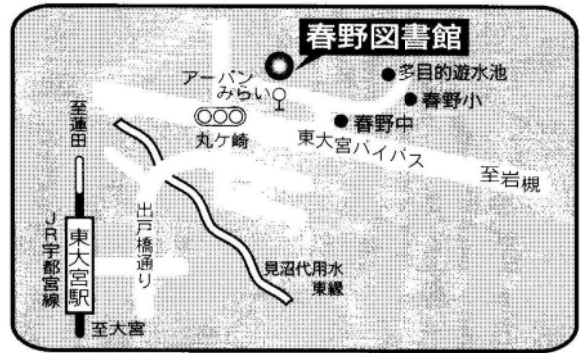

9 春野図書館

〒337-0002 さいたま市見沼区春野2-12-1
TEL：048-687-8301 FAX：048-687-8306

延べ床面積	1,135㎡
構造	鉄筋コンクリート造
	地上2階
開館	平成10年6月
収容可能冊数	約80,000冊
（開架書庫	約60,000冊
）	約20,000冊
カウンター数	1カ所
閲覧席	一般6人 児童10人
椅子	29人
文化施設	会議室
駐車場	44台
職員数	6人
特色	大宮春岡地区の図書館 資料の貸出業務が中心