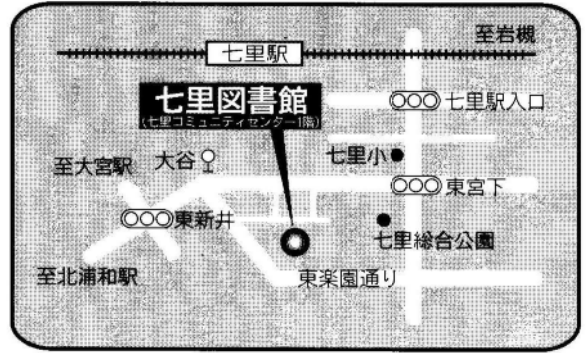

10 七里図書館

〒337-0014 さいたま市見沼区大谷 1210
TEL : 048-682-3248 FAX : 048-687-3932

延べ床面積	365㎡ (七里コミュニティセンター内)
構造	鉄筋コンクリート造 地上2階(1階部分)
開館	平成12年7月
収容可能冊数	約46,000冊
(開架)	約31,000冊
(書庫)	約15,000冊
カウンター数	1カ所
閲覧席	一般12人
椅子	16人
駐車場	30台(併設)
職員数	6人
特色	大宮七里・片柳地区の図書館 資料の貸出業務が中心