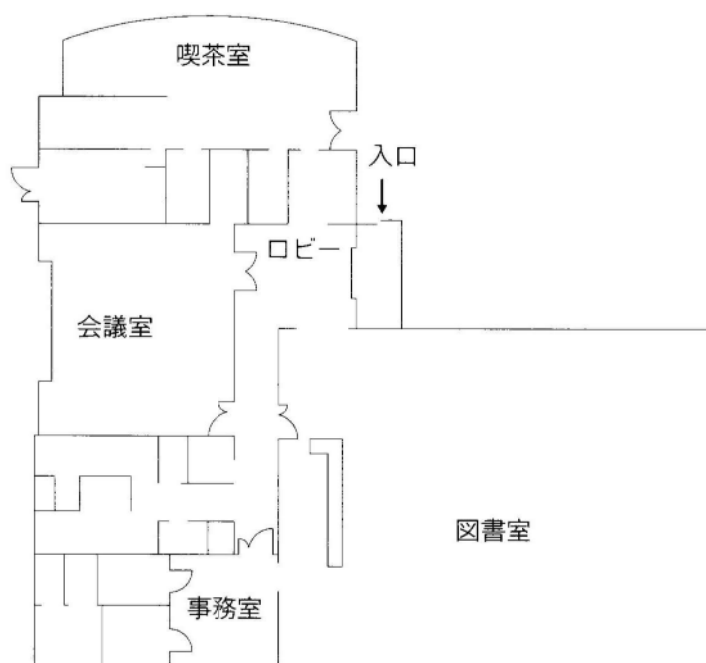

7 大宮西部図書館 三橋分館

〒331-0052 さいたま市西区三橋6-642-4

TEL : 048-625-4319 FAX : 048-625-4319

延べ床面積	227㎡ (西部文化センター内)
構造	鉄筋コンクリート造
	地上3階地下1階 (2階の一部分)
開館	平成12年5月
収容可能冊数	約30,000冊
（開架	約20,000冊
書庫	約10,000冊
カウンター数	1カ所
閲覧席	一般6人
椅子	18人
駐車場	72台 (併設)
職員数	3人
特色	大宮三橋地区の一部を中心とする分館

2階

8 大宮東図書館

〒337-0052 さいたま市見沼区堀崎町48-1
 TEL：048-688-1434 FAX：048-687-9744

延べ床面積	501㎡
構造	鉄筋コンクリート造 平屋建
開館	平成4年6月
収容可能冊数	約79,000冊
（開架書庫）	約62,000冊 約17,000冊
カウンター数	1カ所
閲覧席	一般6人 児童8人
椅子	25人
文化施設	会議室
駐車場	90台（併設）
職員数	6人
特色	大宮大砂土東地区の図書館 資料の貸出業務が中心