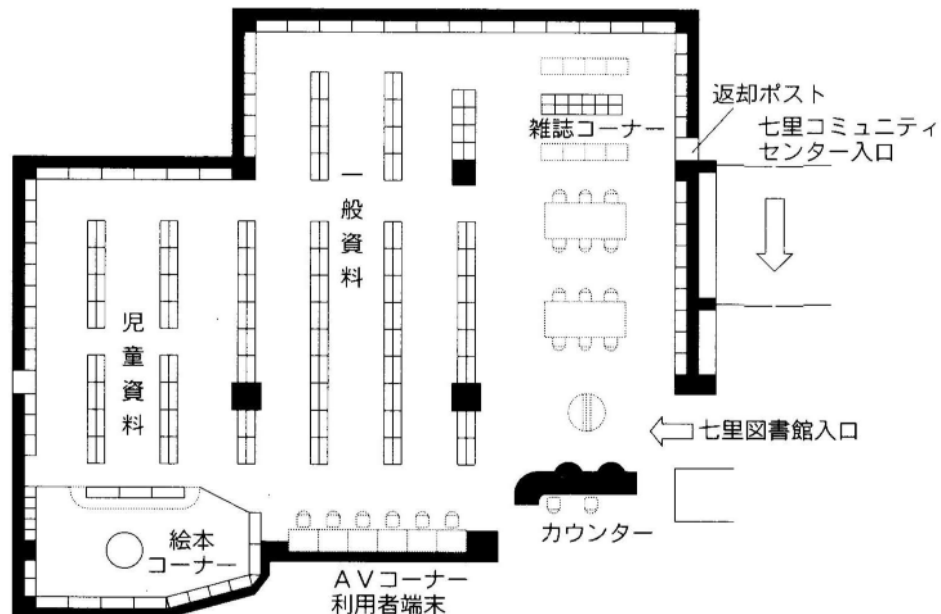

2階

8 大宮東図書館

〒337-0052 さいたま市見沼区堀崎町48-1
 TEL：048-688-1434 FAX：048-687-9744

延べ床面積	501㎡
構造	鉄筋コンクリート造 平屋建
開館	平成4年6月
収容可能冊数	約79,000冊
（開架書庫）	約62,000冊 約17,000冊
カウンター数	1カ所
閲覧席	一般6人 児童8人
椅子	25人
文化施設	会議室
駐車場	90台（併設）
職員数	6人
特色	大宮大砂土東地区の図書館 資料の貸出業務が中心

9 春野図書館

〒337-0002 さいたま市見沼区春野2-12-1
 TEL：048-687-8301 FAX：048-687-8306

延べ床面積	1,135㎡
構造	鉄筋コンクリート造
	地上2階
開館	平成10年6月
収容可能冊数	約80,000冊
（開架書庫	約60,000冊
）	約20,000冊
カウンター数	1カ所
閲覧席	一般6人 児童10人
椅子	29人
文化施設	会議室
駐車場	44台
職員数	6人
特色	大宮春岡地区の図書館 資料の貸出業務が中心

10 七里図書館

〒337-0014 さいたま市見沼区大谷 1210
 TEL : 048-682-3248 FAX : 048-687-3932

延べ床面積	365㎡ (七里コミュニティセンター内)
構造	鉄筋コンクリート造 地上2階(1階部分)
開館	平成12年7月
収容可能冊数	約46,000冊
(開架)	約31,000冊
(書庫)	約15,000冊
カウンター数	1カ所
閲覧席	一般12人
椅子	16人
駐車場	30台(併設)
職員数	6人
特色	大宮七里・片柳地区の図書館 資料の貸出業務が中心