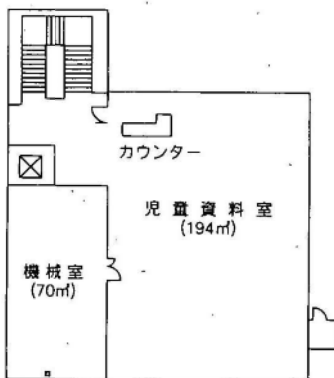

3 南浦和図書館

〒336-0024 さいたま市南区根岸1-7-1
TEL:048-862-8568 FAX:048-862-8589

延床面積	1,315㎡(文化センター内)
構造	鉄骨鉄筋コンクリート造
開館	昭和60年8月
収容可能冊数	約98,000冊
開架	約85,000冊
書庫	約13,000冊
カウンター数	2カ所
閲覧席	一般16人 児童12人
椅子	46人
駐車場	130台(併設:駐車1時間以降有料)
職員数	16人
交通	南浦和駅西口徒歩7分

1 F

2 F

3 F