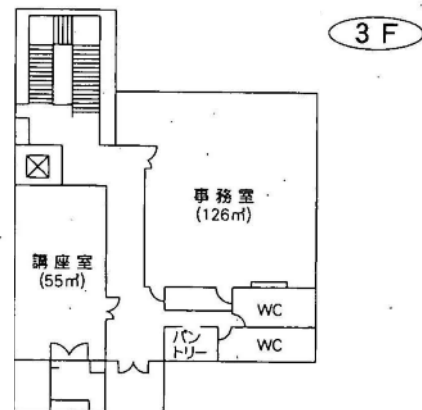

3 南浦和図書館

〒336-0024 さいたま市南区根岸1-7-1
TEL:048-862-8568 FAX:048-862-8589

延床面積	1,315㎡(文化センター内)
構造	鉄骨鉄筋コンクリート造
開館	昭和60年8月
収容可能冊数	約98,000冊
開架	約85,000冊
書庫	約13,000冊
カウンター数	2カ所
閲覧席	一般16人 児童12人
椅子	46人
駐車場	130台(併設:駐車1時間以降有料)
職員数	16人
交通	南浦和駅西口徒歩7分

1 F

2 F

3 F