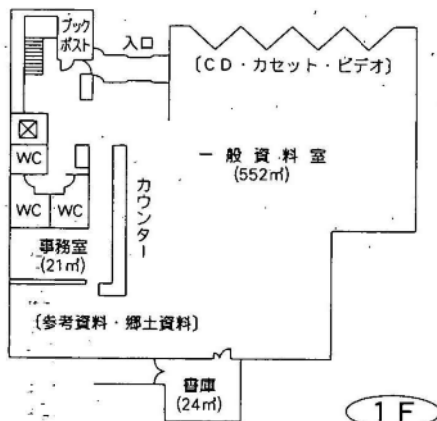

### 3 南浦和図書館

〒336-0024 さいたま市南区根岸1-7-1  
TEL:048-862-8568 FAX:048-862-8589

延床面積	1,315㎡(文化センター内)
構造	鉄骨鉄筋コンクリート造
開館	昭和60年8月
収容可能冊数	約98,000冊
開架	約85,000冊
書庫	約13,000冊
カウンター数	2カ所
閲覧席	一般16人 児童12人
椅子	46人
駐車場	130台(併設:駐車1時間以降有料)
職員数	16人
交通	南浦和駅西口徒歩7分