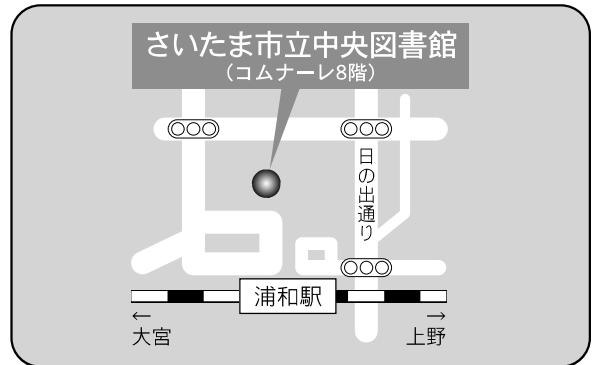

⑤各図書館概要

1 中央図書館

〒330-0055 さいたま市浦和区東高砂町 11-1
 コムナーレ 8F
 TEL : 048-871-2100 FAX : 048-884-5500

駐車場 850台 (併設・有料)
 交通 浦和駅東口徒歩1分

2 北浦和図書館

〒330-0074 さいたま市浦和区北浦和 1-4-2
 TEL : 048-832-2321 FAX : 048-832-2324

駐車場 6台
 交通 北浦和駅東口徒歩5分