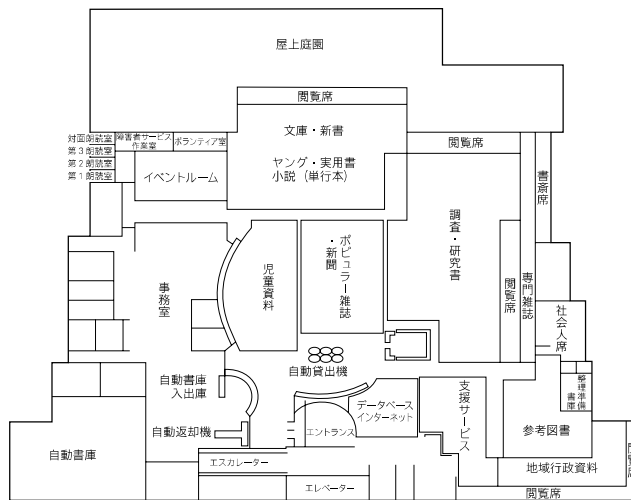

⑤各図書館概要

1 中央図書館

〒330-0055 さいたま市浦和区東高砂町 11-1
 コムナーレ 8F
 TEL : 048-871-2100 FAX : 048-884-5500

駐車場 850台 (併設・有料)
 交通 浦和駅東口徒歩1分

2 北浦和図書館

〒330-0074 さいたま市浦和区北浦和 1-4-2
 TEL : 048-832-2321 FAX : 048-832-2324

駐車場 6台
 交通 北浦和駅東口徒歩5分