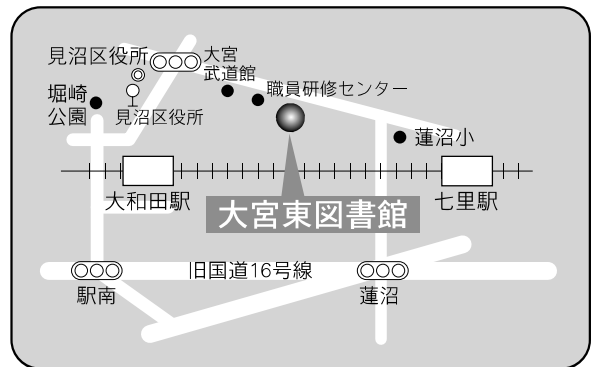

⑤各図書館概要

11 大宮東図書館

〒337-0052 さいたま市見沼区堀崎町 48-1
 TEL：048-688-1434 FAX：048-687-9744

駐車場 90台（併設）
 交通 ・大和田駅または七里駅徒歩 12分
 ・東大宮駅東口 国際興業バス
 「大和田駅」行き
 『見沼区役所』下車 徒歩 2分

12 七里図書館

〒337-0014 さいたま市見沼区大谷 1210
 七里コミュニティセンター内
 TEL：048-682-3248 FAX：048-687-3932

駐車場 30台（併設）
 交通 大宮駅東口7番 国際興業バス
 「大谷県営住宅」、「東部リサイクルセンター」行き
 『大谷』下車 徒歩 5分