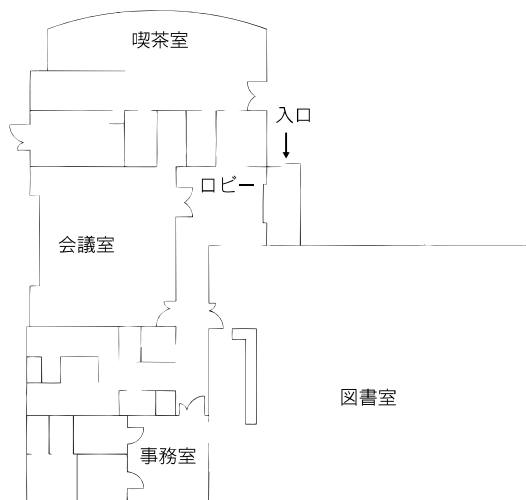

⑤各図書館概要

11 大宮東図書館

〒337-0052 さいたま市見沼区堀崎町 48-1
 TEL：048-688-1434 FAX：048-687-9744

駐車場 90台（併設）
 交通 ・大和田駅または七里駅徒歩 12分
 ・東大宮駅東口 国際興業バス
 「大和田駅」行き
 『見沼区役所』下車 徒歩 2分

12 七里図書館

〒337-0014 さいたま市見沼区大谷 1210
 七里コミュニティセンター内
 TEL：048-682-3248 FAX：048-687-3932

駐車場 30台（併設）
 交通 大宮駅東口7番 国際興業バス
 「大谷県営住宅」、「東部リサイクルセンター」行き
 『大谷』下車 徒歩 5分