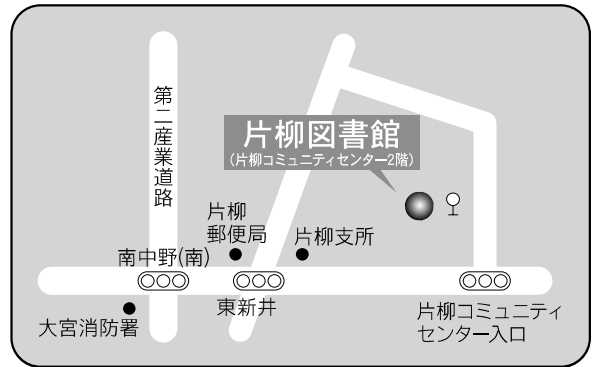

⑤各図書館概要

13 片柳図書館

〒337-0026 さいたま市見沼区染谷 3-147-1  
 片柳コミュニティセンター内  
 TEL : 048-682-1222 FAX : 048-682-1444

駐車場 80台 (併設)

- 交通
- ・大宮駅東口7番 国際興業バス  
 (1)「染谷折返場」行き『染谷中』下車 徒歩2分  
 (2)「浦和学院高校」、「浦和美園駅」、「浦和東高校」、「さいたま東営業所」行き『染谷新道』下車 徒歩10分
  - ・浦和駅東口3番 国際興業バス  
 「さいたま東営業所」行き (浦08-2系統・南台経由)『染谷新道』下車 徒歩10分
  - ・コミュニティバス (土日祝・年末年始は運休)  
 七里駅「七里駅西」より『片柳コミュニティセンター』下車 徒歩2分