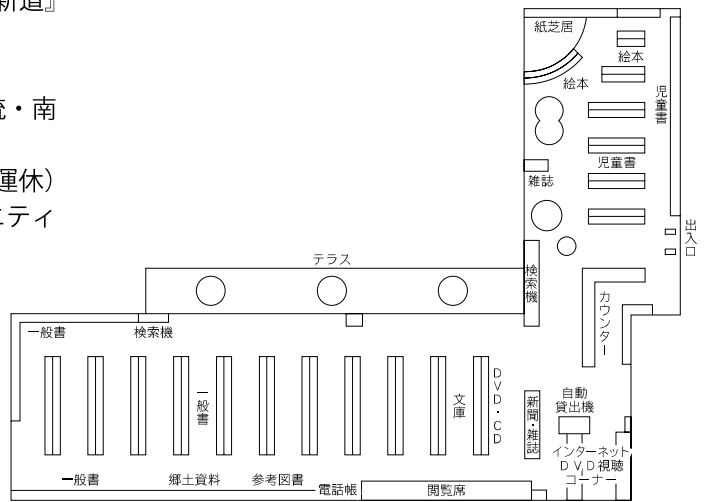

⑤各図書館概要

13 片柳図書館

〒337-0026 さいたま市見沼区染谷 3-147-1  
 片柳コミュニティセンター内  
 TEL : 048-682-1222 FAX : 048-682-1444

駐車場 80台 (併設)

- 交通
- ・大宮駅東口7番 国際興業バス  
 (1)「染谷折返場」行き『染谷中』下車 徒歩2分  
 (2)「浦和学院高校」、「浦和美園駅」、「浦和東高校」、「さいたま東営業所」行き『染谷新道』下車 徒歩10分
  - ・浦和駅東口3番 国際興業バス  
 「さいたま東営業所」行き (浦08-2系統・南台経由)『染谷新道』下車 徒歩10分
  - ・コミュニティバス (土日祝・年末年始は運休)  
 七里駅「七里駅西」より『片柳コミュニティセンター』下車 徒歩2分