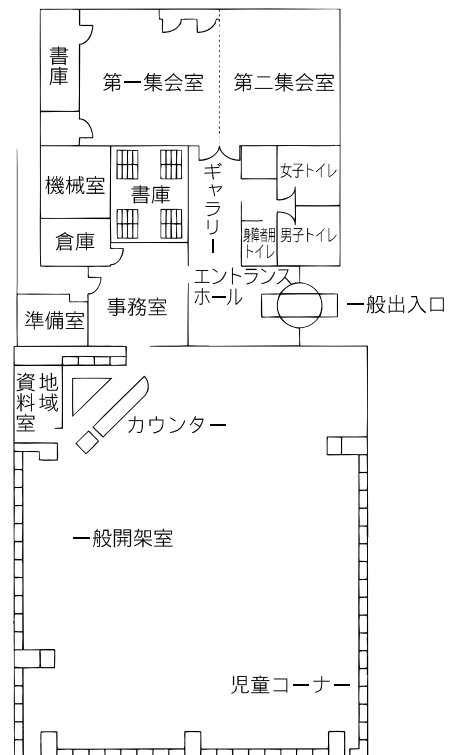

⑤各図書館概要

15 与野南図書館

〒338-0012 さいたま市中央区大戸 6-28-16
 TEL：048-855-3735 FAX：048-855-6173

駐車場 7台
 交通 南与野駅東口徒歩7分

16 与野図書館西分館

〒338-0005 さいたま市中央区桜丘 2-6-28
 西与野コミュニティホール内
 TEL：048-854-8636 FAX：048-854-8694

駐車場 7台 (併設)
 交通 与野本町駅西口徒歩12分