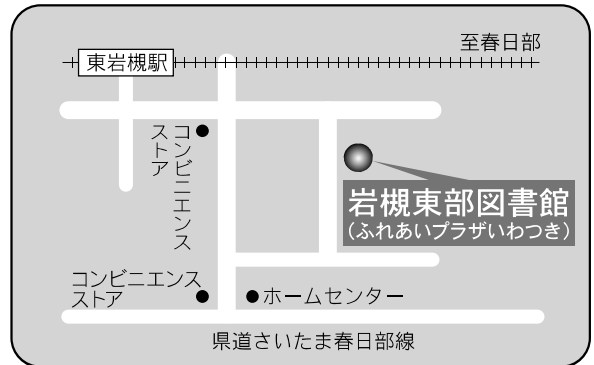

⑤各図書館概要

19 岩槻東部図書館

〒339-0005 さいたま市岩槻区東岩槻 6-6  
ふれあいプラザいわつき内  
TEL：048-756-6665 FAX：048-756-8222

駐車場 91台（併設）  
交通 東岩槻駅南口徒歩5分

20 桜図書館

〒338-0835 さいたま市桜区道場4-3-1 プラザウエスト内1・2階部分  
TEL：048-858-9090 FAX：048-858-9091

駐車場 394台（併設：駐車3時間以降有料）  
交通 ・浦和駅西口5番 国際興業バス「大久保浄水場」行き『桜区役所』（9～16時台のみ停車）または『十石田』下車  
・コミュニティバス（土日祝・年末年始は運休）西浦和駅または中浦和駅より『桜区役所』下車