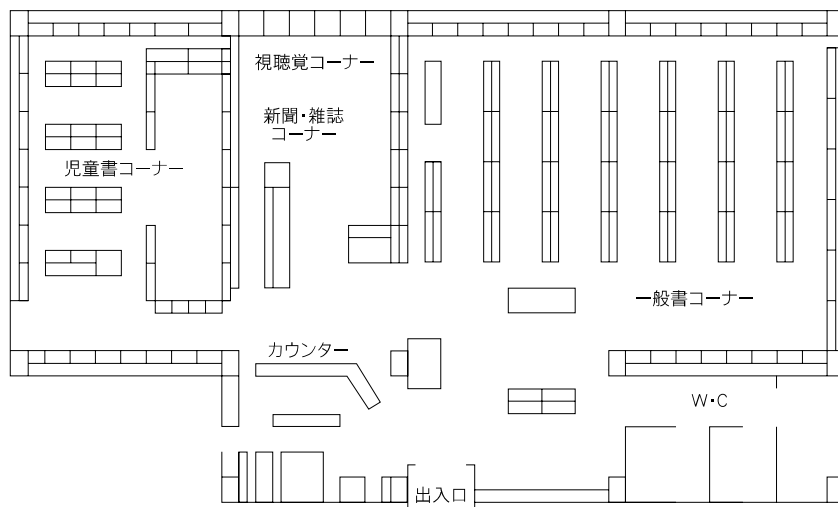

⑤各図書館概要

19 岩槻東部図書館

〒339-0005 さいたま市岩槻区東岩槻 6-6  
ふれあいプラザいわつき内  
TEL：048-756-6665 FAX：048-756-8222

駐車場 91台（併設）  
交通 東岩槻駅南口徒歩5分

20 桜図書館

〒338-0835 さいたま市桜区道場4-3-1 プラザウエスト内1・2階部分  
TEL：048-858-9090 FAX：048-858-9091

駐車場 394台（併設：駐車3時間以降有料）  
交通 ・浦和駅西口5番 国際興業バス「大久保浄水場」行き『桜区役所』（9～16時台のみ停車）または『十石田』下車  
・コミュニティバス（土日祝・年末年始は運休）西浦和駅または中浦和駅より『桜区役所』下車