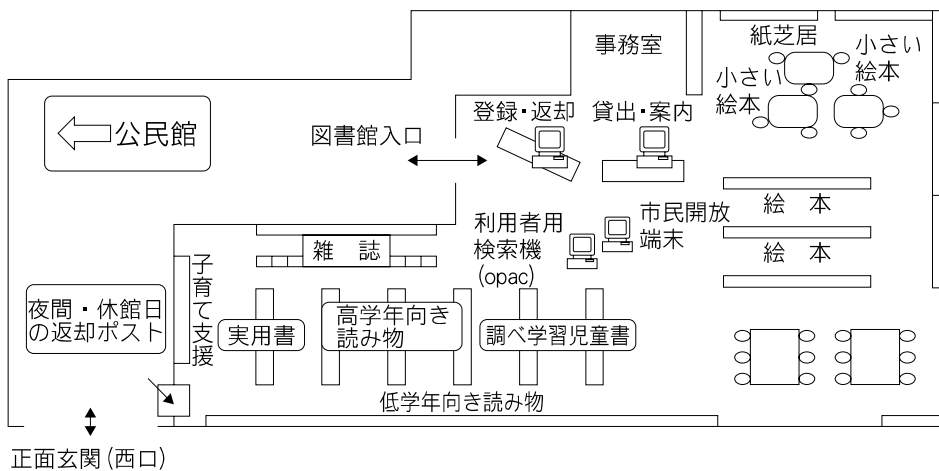

⑤各図書館概要

21 桜図書館大久保東分館

〒338-0826 さいたま市桜区大久保領家 131-6
 大久保東公民館 1階部分
 TEL：048-853-7100 FAX：048-853-7100

駐車場 無
 交通 北浦和駅西口 西武バス
 「加茂川団地」、「大久保」行き
 『大久保団地』下車 徒歩1分

22 北図書館

〒331-0812 さいたま市北区宮原町 1-852-1
 プラザノース内 1階部分
 TEL：048-669-6111 FAX：048-669-6115

駐車場 183台（併設：駐車2時間以降有料）
 交通 ・埼玉新都市交通加茂宮駅徒歩5分
 ・土呂駅徒歩15分
 ・大宮駅東口1番 東武バス
 「上尾駅東口」行き
 ・宮原駅東口旧中山道沿い「宮原駅入口」
 バス停「大宮駅東口」行き
 ともに『北区役所前』下車