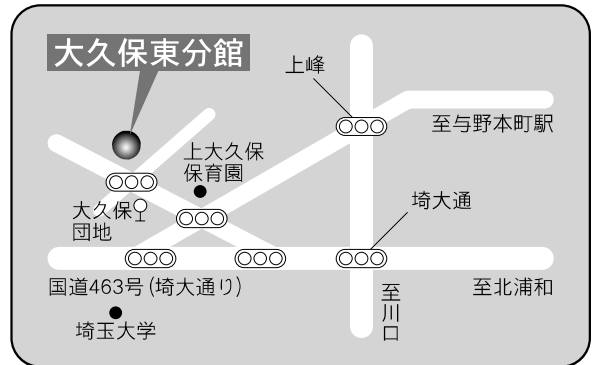

⑤各図書館概要

21 桜図書館大久保東分館

〒338-0826 さいたま市桜区大久保領家 131-6
 大久保東公民館 1階部分
 TEL：048-853-7100 FAX：048-853-7100

駐車場 無
 交通 北浦和駅西口 西武バス
 「加茂川団地」、「大久保」行き
 『大久保団地』下車 徒歩1分

22 北図書館

〒331-0812 さいたま市北区宮原町 1-852-1
 プラザノース内 1階部分
 TEL：048-669-6111 FAX：048-669-6115

駐車場 183台（併設：駐車2時間以降有料）
 交通 ・埼玉新都市交通加茂宮駅徒歩5分
 ・土呂駅徒歩15分
 ・大宮駅東口1番 東武バス
 「上尾駅東口」行き
 ・宮原駅東口旧中山道沿い「宮原駅入口」
 バス停「大宮駅東口」行き
 ともに『北区役所前』下車