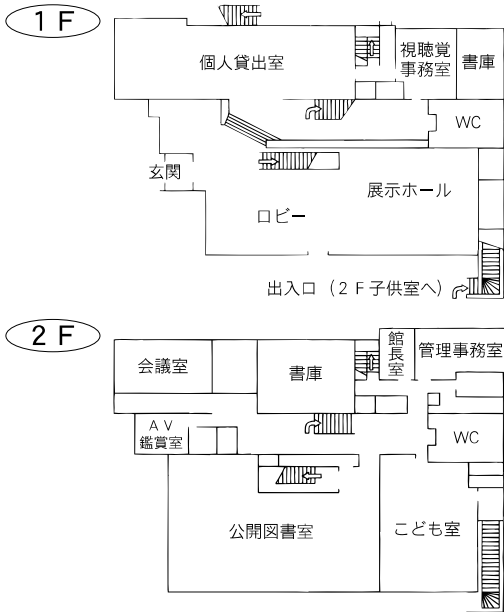

⑤ 各図書館概要

5 大宮図書館

〒330-0803 さいたま市大宮区高鼻町 2-1
 TEL : 048-643-3701 FAX : 048-648-8460

駐車場 33台
 交通 大宮駅東口徒歩 15分

6 桜木図書館

〒330-0854 さいたま市大宮区桜木町 1-10-18
 シーノ大宮センタープラザ 4F
 TEL : 048-649-5871 FAX : 048-649-5875

駐車場 無
 交通 大宮駅西口
 ペDESTリアンデッキを通過して徒歩 5分