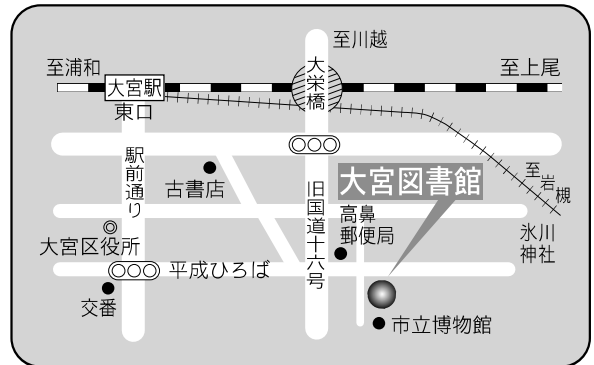

⑤ 各図書館概要

5 大宮図書館

〒330-0803 さいたま市大宮区高鼻町 2-1
 TEL : 048-643-3701 FAX : 048-648-8460

駐車場 33台
 交通 大宮駅東口徒歩 15分

6 桜木図書館

〒330-0854 さいたま市大宮区桜木町 1-10-18
 シーノ大宮センタープラザ 4F
 TEL : 048-649-5871 FAX : 048-649-5875

駐車場 無
 交通 大宮駅西口
 ペDESTリアンデッキを通過して徒歩 5分