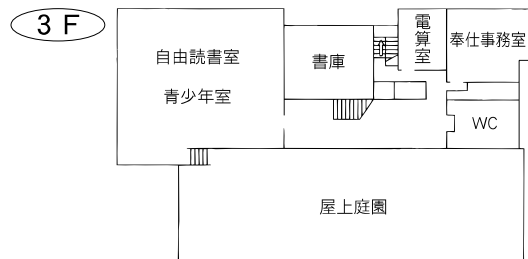

⑤ 各図書館概要

5 大宮図書館

〒330-0803 さいたま市大宮区高鼻町 2-1
 TEL : 048-643-3701 FAX : 048-648-8460

駐車場 33台
 交通 大宮駅東口徒歩 15分

6 桜木図書館

〒330-0854 さいたま市大宮区桜木町 1-10-18
 シーノ大宮センタープラザ 4F
 TEL : 048-649-5871 FAX : 048-649-5875

駐車場 無
 交通 大宮駅西口
 ペDESTリアンデッキを通過して徒歩 5分