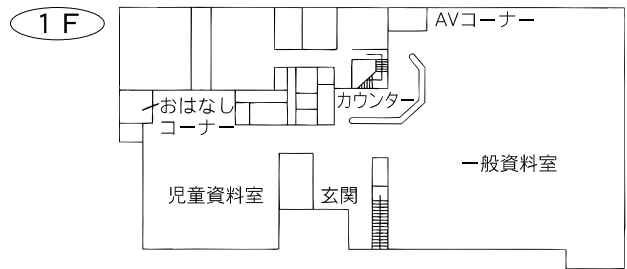

⑤各図書館概要

7 大宮西部図書館

〒331-0825 さいたま市北区櫛引町 2-499-1  
 TEL : 048-664-4946 FAX : 048-667-7715

駐車場 34台

- 交通
- ・大宮駅西口 東武バス  
 6番「三進自動車」行き 6・7番「シティハイツ三橋」行き  
 8番「リハビリセンター」、「リハビリセンター入口  
 経由平方」行き  
 いずれも『櫛引』下車 徒歩3分
  - ・ニューシャトル鉄道博物館(大成)駅西口徒歩  
 12分