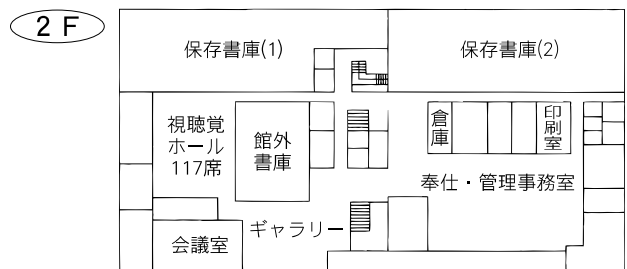

⑤各図書館概要

7 大宮西部図書館

〒331-0825 さいたま市北区櫛引町 2-499-1  
 TEL : 048-664-4946 FAX : 048-667-7715

駐車場 34台

- 交通
- ・大宮駅西口 東武バス  
 6番「三進自動車」行き 6・7番「シティハイツ三橋」行き  
 8番「リハビリセンター」、「リハビリセンター入口  
 経由平方」行き  
 いずれも『櫛引』下車 徒歩3分
  - ・ニューシャトル鉄道博物館(大成)駅西口徒歩  
 12分