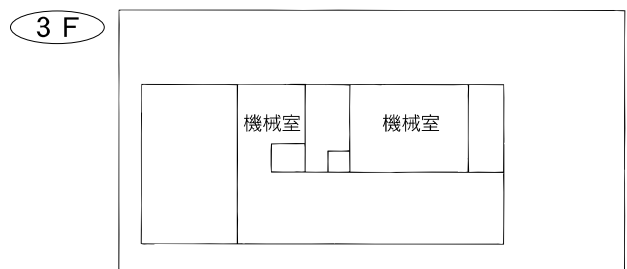

⑤各図書館概要

7 大宮西部図書館

〒331-0825 さいたま市北区櫛引町 2-499-1  
 TEL : 048-664-4946 FAX : 048-667-7715

駐車場 34台

- 交通
- ・大宮駅西口 東武バス  
 6番「三進自動車」行き 6・7番「シティハイツ三橋」行き  
 8番「リハビリセンター」、「リハビリセンター入口  
 経由平方」行き  
 いずれも『櫛引』下車 徒歩3分
  - ・ニューシャトル鉄道博物館(大成)駅西口徒歩  
 12分