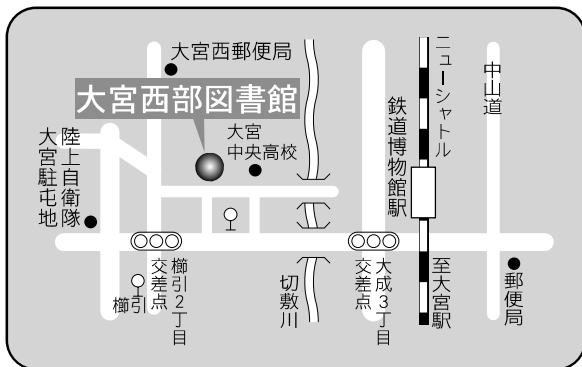

⑤各図書館概要

7 大宮西部図書館

〒331-0825 さいたま市北区櫛引町 2-499-1  
 TEL : 048-664-4946 FAX : 048-667-7715

駐車場 34台

- 交通
- ・大宮駅西口 東武バス  
 6番「三進自動車」行き 6・7番「シティハイツ三橋」行き  
 8番「リハビリセンター」、「リハビリセンター入口  
 経由平方」行き  
 いずれも『櫛引』下車 徒歩3分
  - ・ニューシャトル鉄道博物館(大成)駅西口徒歩  
 12分

8 馬宮図書館

〒331-0061 さいたま市西区西遊馬 533-1  
 馬宮コミュニティセンター内  
 TEL : 048-625-8831 FAX : 048-625-8833

駐車場 81台(併設)

- 交通
- ・大宮駅西口2番 西武バス「指扇駅」行き
  - ・指扇駅1番 西武バス「大宮駅西口」行き  
 ともに『馬宮コミュニティセンター』下車