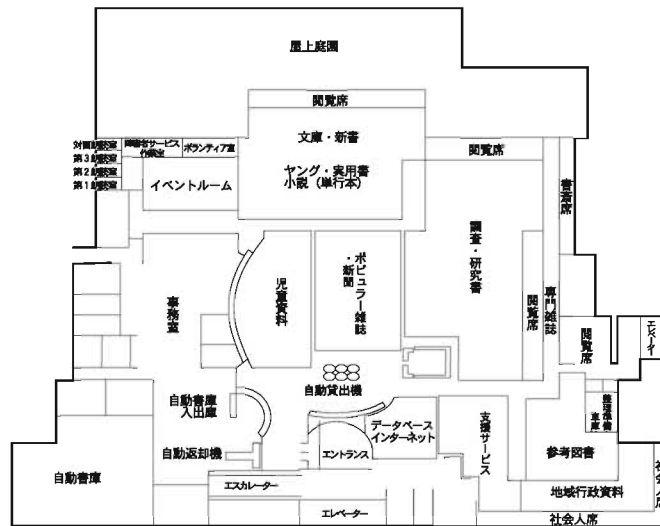

⑤各図書館概要

1 中央図書館

〒330-0055 さいたま市浦和区東高砂町11-1
 コムナーレ8F
 TEL : 048-871-2100 FAX : 048-884-5500

駐車場 850台 (併設・有料)
 交通 浦和駅東口徒歩1分

2 北浦和図書館

〒330-0074 さいたま市浦和区北浦和1-4-2
 TEL : 048-832-2321 FAX : 048-832-2324

駐車場 6台
 交通 北浦和駅東口徒歩5分