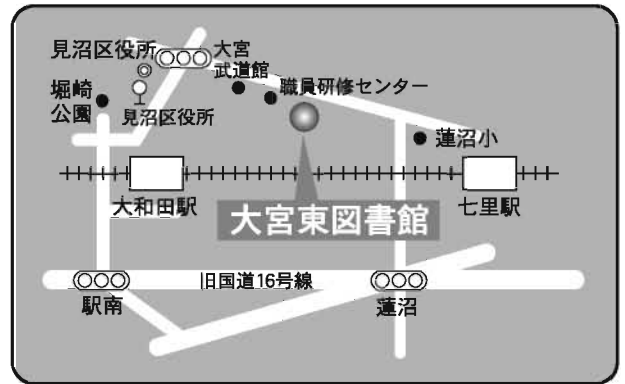

⑤各図書館概要

11 大宮東図書館

〒337-0052 さいたま市見沼区堀崎町48-1
TEL : 048-688-1434 FAX : 048-687-9744

駐車場 90台 (併設)
交通 ・大和田駅または七里駅徒歩12分
・東大宮駅東口 国際興業バス
「大和田駅」行き
『見沼区役所』下車 徒歩2分

12 七里図書館

〒337-0014 さいたま市見沼区大谷1210
七里コミュニティセンター内
TEL : 048-682-3248 FAX : 048-687-3932

駐車場 30台 (併設)
交通 大宮駅東口7番 国際興業バス
「大谷県営住宅」、「東部リサイクルセンター」行き
『大谷』下車 徒歩5分