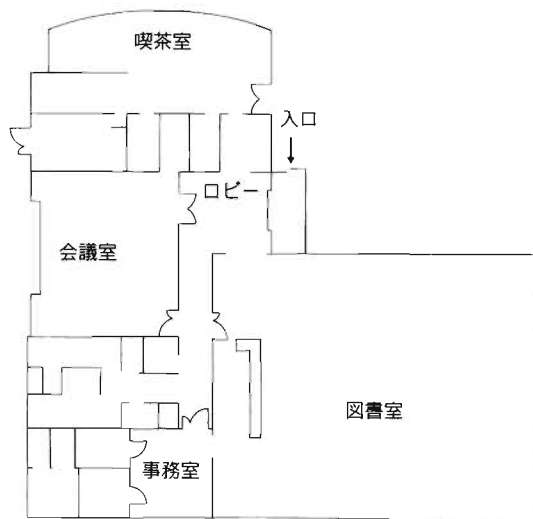

⑤各図書館概要

11 大宮東図書館

〒337-0052 さいたま市見沼区堀崎町48-1
TEL : 048-688-1434 FAX : 048-687-9744

駐車場 90台 (併設)
交通 ・大和田駅または七里駅徒歩12分
・東大宮駅東口 国際興業バス
「大和田駅」行き
『見沼区役所』下車 徒歩2分

12 七里図書館

〒337-0014 さいたま市見沼区大谷1210
七里コミュニティセンター内
TEL : 048-682-3248 FAX : 048-687-3932