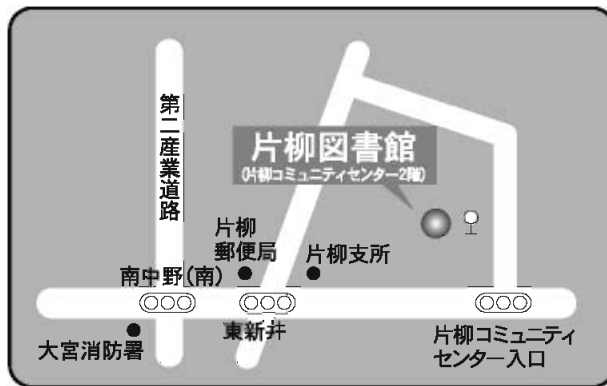

⑤各図書館概要

13 片柳図書館

〒337-0026 さいたま市見沼区染谷3-147-1
 片柳コミュニティセンター内
 TEL : 048-682-1222 FAX : 048-682-1444

- 駐車場 80台 (併設)
 交通
- ・大宮駅東口7番 国際興業バス
 (1)「染谷折返場」行き『染谷中』下車 徒歩2分
 (2)「浦和学院高校」、「浦和美園駅」、「浦和東高校」、「さいたま東営業所」行き『染谷新道』下車 徒歩10分
 - ・浦和駅東口3番 国際興業バス
 「さいたま東営業所」行き (浦08-2系統・南台経由) 『染谷新道』下車 徒歩10分
 - ・コミュニティバス (土日祝・年末年始は運休)
 七里駅「七里駅西」より『片柳コミュニティセンター』下車 徒歩2分