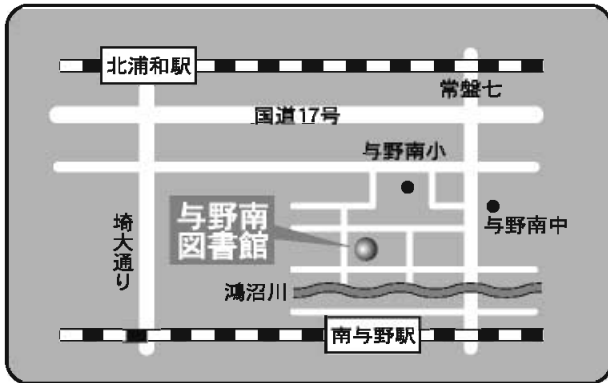

⑤各図書館概要

15 与野南図書館

〒338-0012 さいたま市中央区大戸6-28-16
 TEL : 048-855-3735 FAX : 048-855-6173

駐車場 7台
 交通 南与野駅東口徒歩7分

16 与野図書館西分館

〒338-0005 さいたま市中央区桜丘2-6-28
 西与野コミュニティホール内
 TEL : 048-854-8636 FAX : 048-854-8694

駐車場 7台 (併設)
 交通 与野本町駅西口徒歩20分