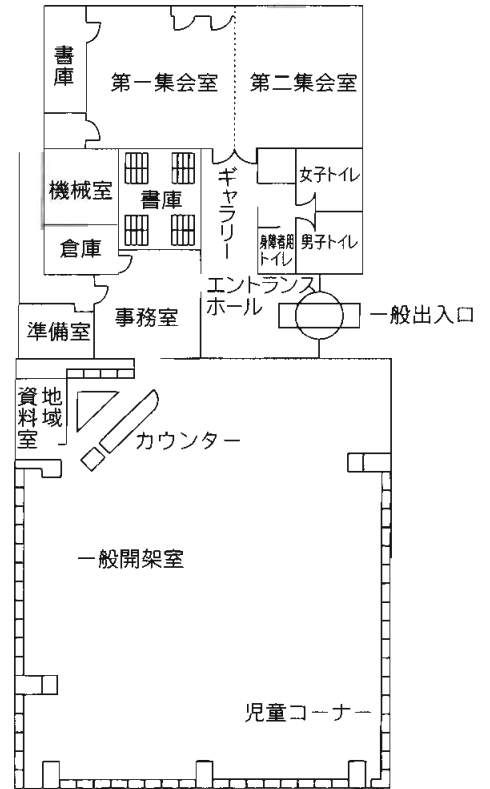

⑤各図書館概要

15 与野南図書館

〒338-0012 さいたま市中央区大戸6-28-16
 TEL : 048-855-3735 FAX : 048-855-6173

駐車場 7台
 交通 南与野駅東口徒歩7分

16 与野図書館西分館

〒338-0005 さいたま市中央区桜丘2-6-28
 西与野コミュニティホール内
 TEL : 048-854-8636 FAX : 048-854-8694

駐車場 7台 (併設)
 交通 与野本町駅西口徒歩20分