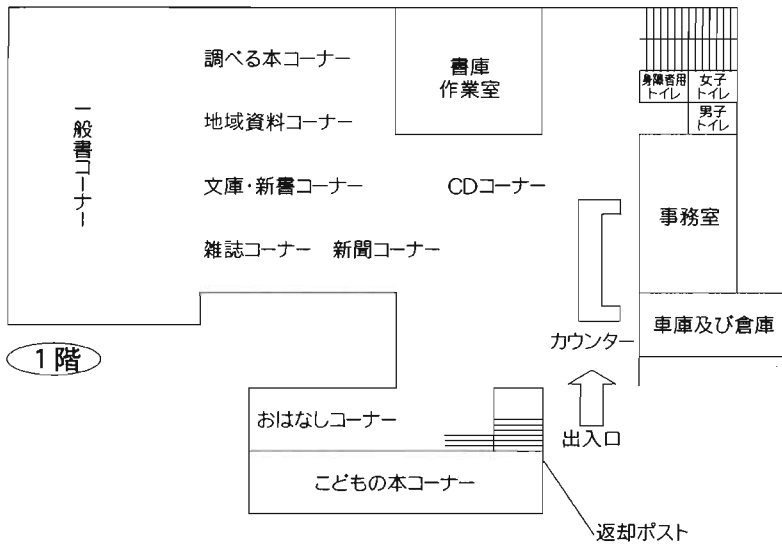

⑤各図書館概要

17 岩槻図書館

〒339-0057 さいたま市岩槻区本町4-2-25
 TEL : 048-757-2523 FAX : 048-758-5100

駐車場 無
 交通 岩槻駅徒歩6分

18 岩槻駅東口図書館

〒339-0057 さいたま市岩槻区本町3-1-1
 WATSUコムザ内
 TEL : 048-758-3200 FAX : 048-757-8711

駐車場 490台 (併設)
 交通 岩槻駅徒歩1分