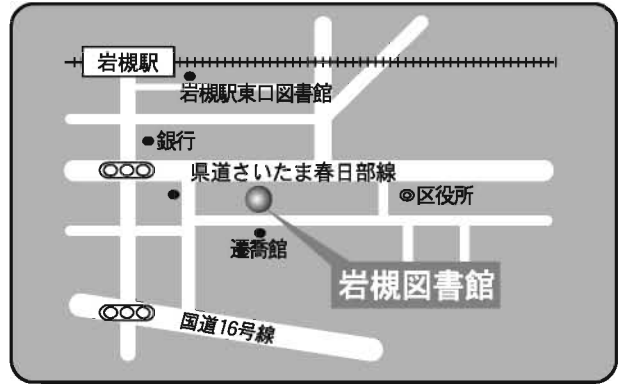

⑤各図書館概要

17 岩槻図書館

〒339-0057 さいたま市岩槻区本町4-2-25
 TEL : 048-757-2523 FAX : 048-758-5100

駐車場 無
 交通 岩槻駅徒歩6分

18 岩槻駅東口図書館

〒339-0057 さいたま市岩槻区本町3-1-1
 WATSUコムザ内
 TEL : 048-758-3200 FAX : 048-757-8711

駐車場 490台 (併設)
 交通 岩槻駅徒歩1分