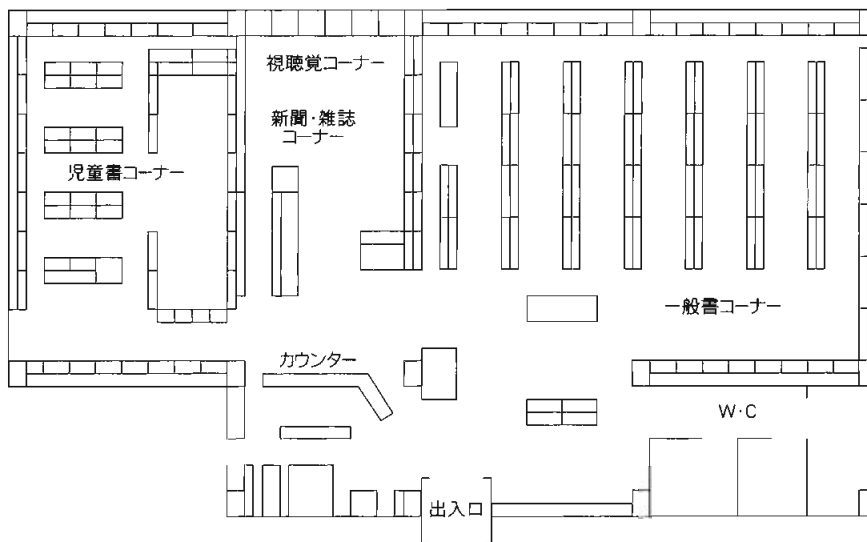

⑤各図書館概要

19 岩槻東部図書館

〒339-0005 さいたま市岩槻区東岩槻6-6  
ふれあいプラザいわつき内  
TEL：048-756-6665 FAX：048-756-8222

駐車場 91台（併設）  
交通 東岩槻駅南口徒歩5分

20 桜図書館

〒338-0835 さいたま市桜区道場4-3-1  
プラザウエスト内1・2階部分  
TEL：048-858-9090 FAX：048-858-9091

駐車場 394台（併設：駐車3時間以降有料）  
交通 ・浦和駅西口5番 国際興業バス「大久保浄水場」行き「桜区役所」(9～16時台のみ停車)または「十石田」下車  
・コミュニティバス（土日祝・年末年始は運休）西浦和駅または中浦和駅より「桜区役所」下車