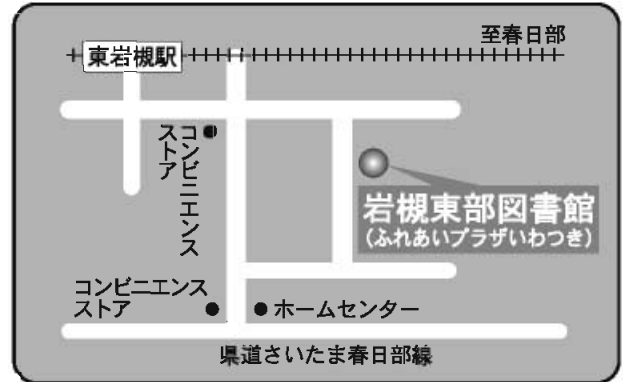

⑤各図書館概要

19 岩槻東部図書館

〒339-0005 さいたま市岩槻区東岩槻6-6  
ふれあいプラザいわつき内  
TEL：048-756-6665 FAX：048-756-8222

駐車場 91台（併設）  
交通 東岩槻駅南口徒歩5分

20 桜図書館

〒338-0835 さいたま市桜区道場4-3-1  
プラザウエスト内1・2階部分  
TEL：048-858-9090 FAX：048-858-9091

駐車場 394台（併設：駐車3時間以降有料）  
交通 ・浦和駅西口5番 国際興業バス「大久保浄水場」行き「桜区役所」(9～16時台のみ停車)または「十石田」下車  
・コミュニティバス（土日祝・年末年始は運休）西浦和駅または中浦和駅より「桜区役所」下車