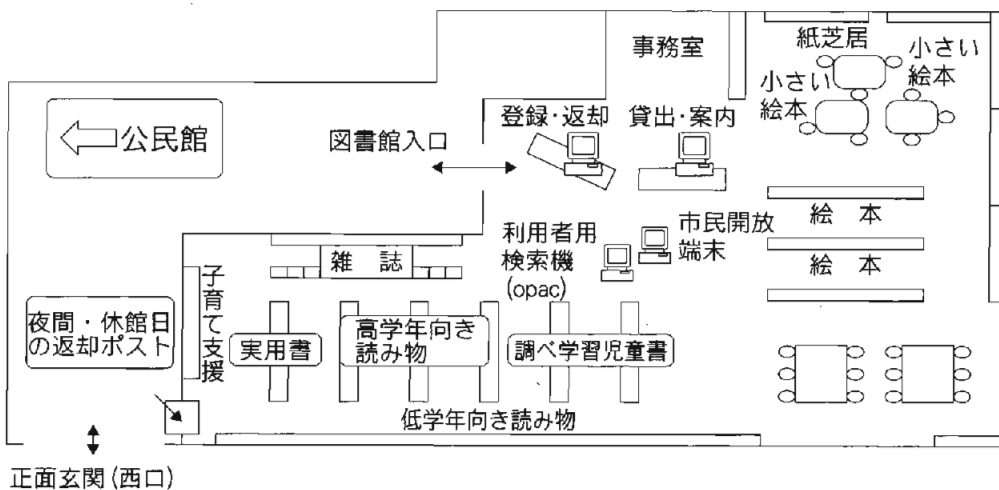

⑤各図書館概要

21 桜図書館大久保東分館

〒338-0826 さいたま市桜区大久保領家131-6
 大久保東公民館1階部分
 TEL：048-853-7100 FAX：048-853-7100

駐車場 無
 交通 北浦和駅西口 西武バス
 「加茂川団地」、「大久保」行き
 『大久保団地』下車 徒歩1分

22 北図書館

〒331-0812 さいたま市北区宮原町1-852-1
 プラザノース内1階部分
 TEL：048-669-6111 FAX：048-669-6115

駐車場 183台 (併設：駐車2時間以降有料)
 交通 ・埼玉新都市交通加茂宮駅徒歩5分
 ・土呂駅徒歩15分
 ・大宮駅東口1番 東武バス
 「上尾駅東口」行き
 ・宮原駅東口旧中山道沿い「宮原駅入口」
 バス停「大宮駅東口」行き
 とともに『北区役所前』下車