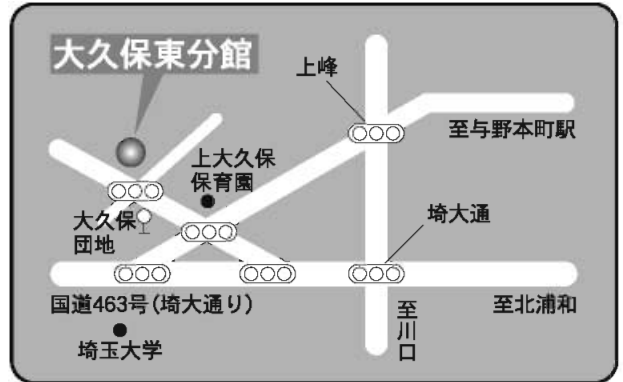

⑤各図書館概要

21 桜図書館大久保東分館

〒338-0826 さいたま市桜区大久保領家131-6
 大久保東公民館1階部分
 TEL：048-853-7100 FAX：048-853-7100

駐車場 無
 交通 北浦和駅西口 西武バス
 「加茂川団地」、「大久保」行き
 『大久保団地』下車 徒歩1分

22 北図書館

〒331-0812 さいたま市北区宮原町1-852-1
 プラザノース内1階部分
 TEL：048-669-6111 FAX：048-669-6115

駐車場 183台 (併設：駐車2時間以降有料)
 交通 ・埼玉新都市交通加茂宮駅徒歩5分
 ・土呂駅徒歩15分
 ・大宮駅東口1番 東武バス
 「上尾駅東口」行き
 ・宮原駅東口旧中山道沿い「宮原駅入口」
 バス停「大宮駅東口」行き
 とともに『北区役所前』下車