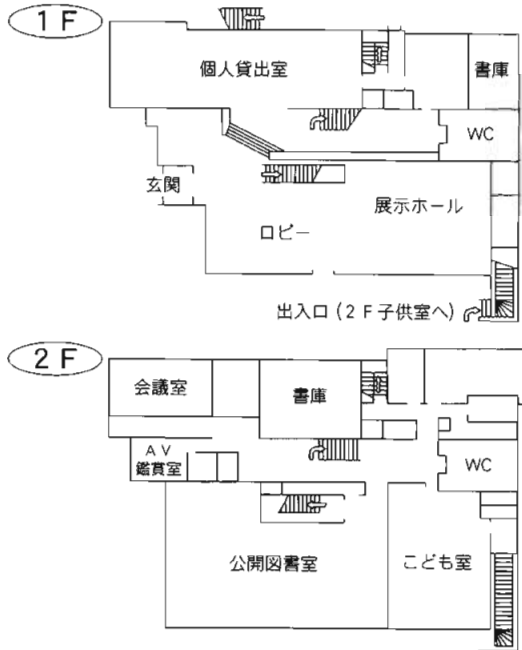

⑤各図書館概要

5 大宮図書館

〒330-0803 さいたま市大宮区高鼻町2-1-1
 TEL : 048-643-3701 FAX : 048-648-8460

駐車場 33台
 交通 大宮駅東口徒歩15分

6 桜木図書館

〒330-0854 さいたま市大宮区桜木町1-10-18
 シーノ大宮センタープラザ4F
 TEL : 048-649-5871 FAX : 048-649-5875

駐車場 無
 交通 大宮駅西口
 ペDESTリアンデッキを通過して徒歩5分