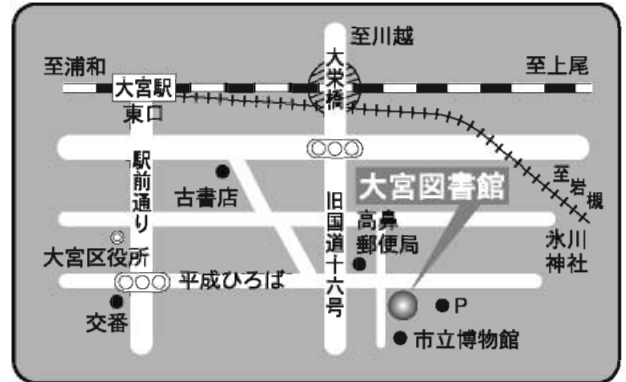

⑤各図書館概要

5 大宮図書館

〒330-0803 さいたま市大宮区高鼻町2-1-1
 TEL : 048-643-3701 FAX : 048-648-8460

駐車場 33台
 交通 大宮駅東口徒歩15分

6 桜木図書館

〒330-0854 さいたま市大宮区桜木町1-10-18
 シーノ大宮センタープラザ4F
 TEL : 048-649-5871 FAX : 048-649-5875

駐車場 無
 交通 大宮駅西口
 ペDESTリアンデッキを通過して徒歩5分