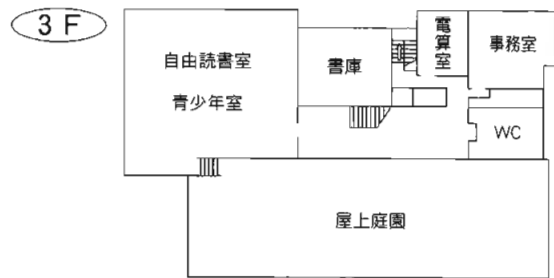

⑤各図書館概要

5 大宮図書館

〒330-0803 さいたま市大宮区高鼻町2-1-1
 TEL : 048-643-3701 FAX : 048-648-8460

駐車場 33台
 交通 大宮駅東口徒歩15分

6 桜木図書館

〒330-0854 さいたま市大宮区桜木町1-10-18
 シーノ大宮センタープラザ4F
 TEL : 048-649-5871 FAX : 048-649-5875

駐車場 無
 交通 大宮駅西口
 ペDESTリアンデッキを通過して徒歩5分