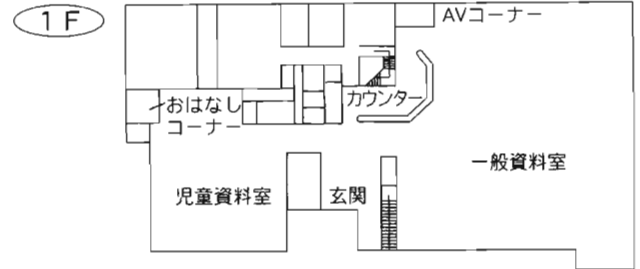

⑤各図書館概要

7 大宮西部図書館

〒331-0825 さいたま市北区榑引町2-499-1
 TEL : 048-664-4946 FAX : 048-667-7715

駐車場 34台

交通 ・大宮駅西口 東武バス
 6番「三進自動車」行き6・7番「シティハイツ三橋」行き
 8番「リハビリセンター」、「リハビリセンター入口
 経由平方」行き
 いずれも『榑引』下車 徒歩3分
 ・ニューシャトル鉄道博物館（大成）駅西口
 徒歩12分