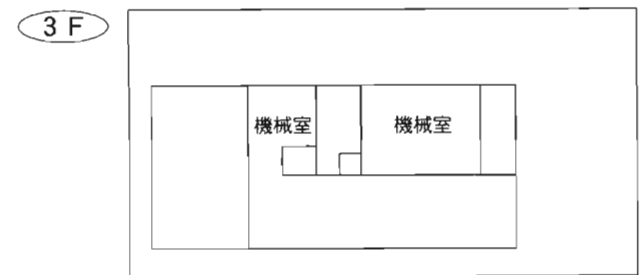

⑤各図書館概要

7 大宮西部図書館

〒331-0825 さいたま市北区榑引町2-499-1
 TEL : 048-664-4946 FAX : 048-667-7715

駐車場 34台

交通 ・大宮駅西口 東武バス
 6番「三進自動車」行き6・7番「シティハイツ三橋」行き
 8番「リハビリセンター」、「リハビリセンター入口
 経由平方」行き
 いずれも『榑引』下車 徒歩3分
 ・ニューシャトル鉄道博物館（大成）駅西口
 徒歩12分