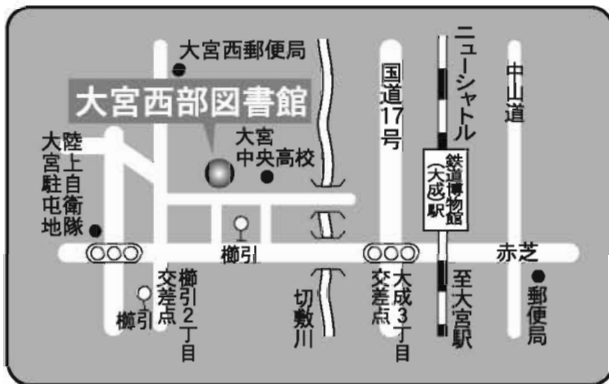

⑤各図書館概要

7 大宮西部図書館

〒331-0825 さいたま市北区榑引町2-499-1
 TEL : 048-664-4946 FAX : 048-667-7715

駐車場 34台

交通 ・大宮駅西口 東武バス
 6番「三進自動車」行き6・7番「シティハイツ三橋」行き
 8番「リハビリセンター」、「リハビリセンター入口
 経由平方」行き
 いずれも『榑引』下車 徒歩3分
 ・ニューシャトル鉄道博物館（大成）駅西口
 徒歩12分

8 馬宮図書館

〒331-0061 さいたま市西区西遊馬533-1
 馬宮コミュニティセンター内
 TEL : 048-625-8831 FAX : 048-625-8833

駐車場 81台（併設）

交通 ・大宮駅西口2番 西武バス「指扇駅」行き
 ・指扇駅1番 西武バス「大宮駅西口」行き
 とともに『馬宮コミュニティセンター』下車