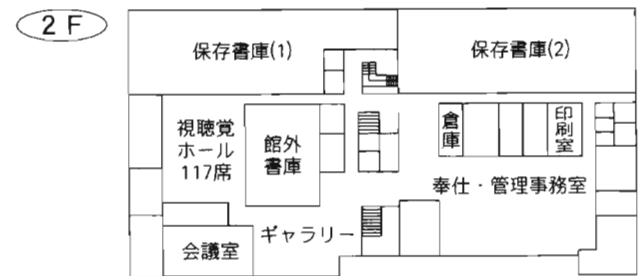

⑤各図書館概要

7 大宮西部図書館

〒331-0825 さいたま市北区榑引町2-499-1
 TEL : 048-664-4946 FAX : 048-667-7715

駐車場 34台

交通 ・大宮駅西口 東武バス
 6番「三進自動車」行き6・7番「シティハイツ三橋」行き
 8番「リハビリセンター」、「リハビリセンター入口
 経由平方」行き
 いずれも『榑引』下車 徒歩3分
 ・ニューシャトル鉄道博物館（大成）駅西口
 徒歩12分