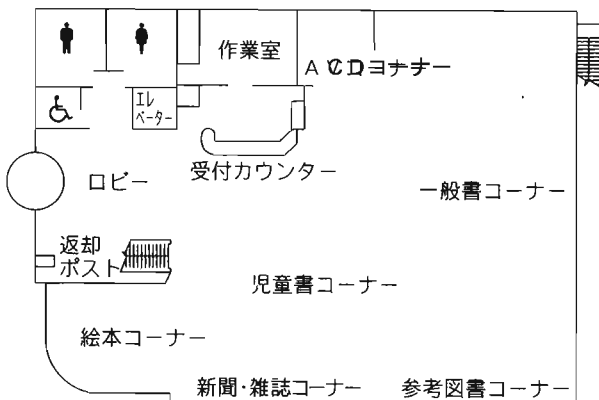

⑤各図書館概要

9 大宮西部図書館三橋分館

〒331-0052 さいたま市西区三橋6-642-4
西部文化センター内
TEL：048-625-4319 FAX：048-625-4319

駐車場 72台（併設）
交通 大宮駅西口6・7番 東武バス
「シティハイツ三橋」行き
『大宮西警察署前』下車

10 春野図書館

〒337-0002 さいたま市見沼区春野2-12-1
TEL：048-687-8301 FAX：048-687-8306

駐車場 33台
交通 東大宮駅東口 国際興業バス
「深作中経由アーバンみらい」、
「アーバンみらい循環」行き
ともに『アーバンみらい』下車

1階