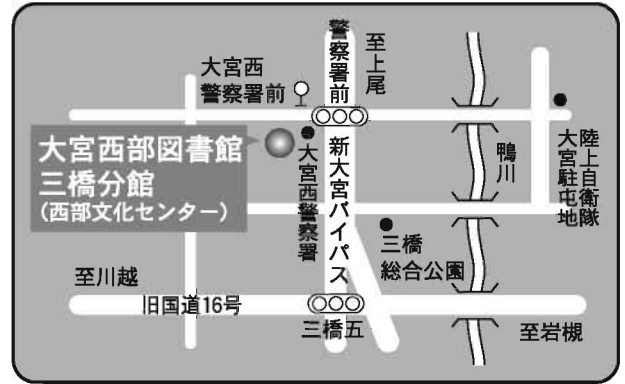

⑤各図書館概要

9 大宮西部図書館三橋分館

〒331-0052 さいたま市西区三橋6-642-4
西部文化センター内
TEL：048-625-4319 FAX：048-625-4319

駐車場 72台（併設）
交通 大宮駅西口6・7番 東武バス
「シティハイツ三橋」行き
『大宮西警察署前』下車

10 春野図書館

〒337-0002 さいたま市見沼区春野2-12-1
TEL：048-687-8301 FAX：048-687-8306

駐車場 33台
交通 東大宮駅東口 国際興業バス
「深作中経由アーバンみらい」、
「アーバンみらい循環」行き
ともに『アーバンみらい』下車

1階

2階