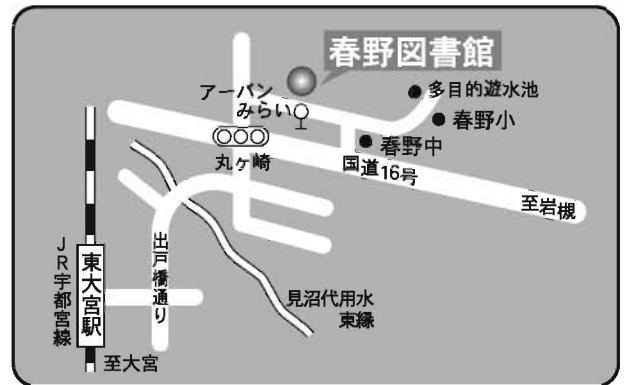

⑤各図書館概要

9 大宮西部図書館三橋分館

〒331-0052 さいたま市西区三橋6-642-4
西部文化センター内
TEL：048-625-4319 FAX：048-625-4319

駐車場 72台（併設）
交通 大宮駅西口6・7番 東武バス
「シティハイツ三橋」行き
『大宮西警察署前』下車

10 春野図書館

〒337-0002 さいたま市見沼区春野2-12-1
TEL：048-687-8301 FAX：048-687-8306

駐車場 33台
交通 東大宮駅東口 国際興業バス
「深作中経由アーバンみらい」、
「アーバンみらい循環」行き
ともに『アーバンみらい』下車

1階

2階