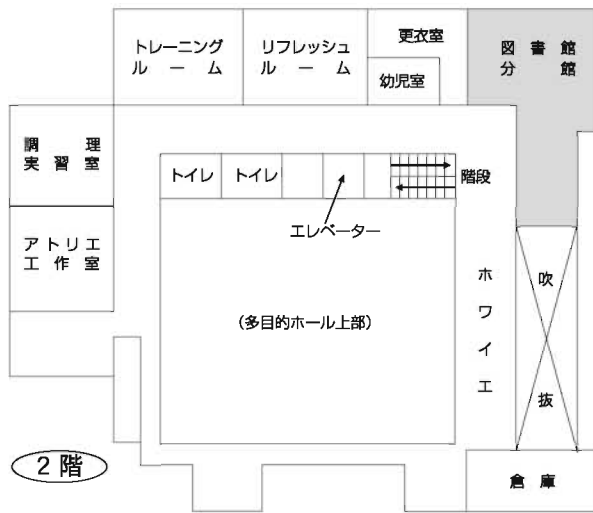

⑤各図書館概要

9 大宮西部図書館三橋分館

〒331-0052 さいたま市西区三橋6-642-4
西部文化センター内
TEL：048-625-4319 FAX：048-625-4319

駐車場 72台（併設）
交通 大宮駅西口6・7番 東武バス
「シティハイツ三橋」行き
『大宮西警察署前』下車

10 春野図書館

〒337-0002 さいたま市見沼区春野2-12-1
TEL：048-687-8301 FAX：048-687-8306

駐車場 33台
交通 東大宮駅東口 国際興業バス
「深作中経由アーバンみらい」、
「アーバンみらい循環」行き
ともに『アーバンみらい』下車

1階

2階