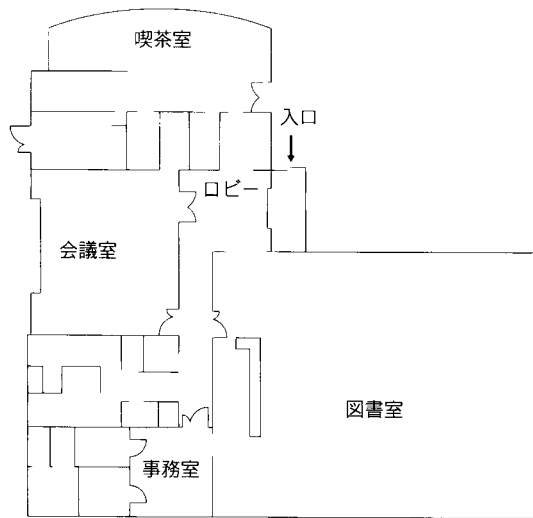

⑤各図書館概要 大宮東図書館／七里図書館

11 大宮東図書館

〒337-0052 さいたま市見沼区堀崎町48-1  
TEL：048-688-1434 FAX：048-687-9744

駐車場 90台（併設）  
交通 ・大和田駅または七里駅徒歩12分  
・東大宮駅東口 国際興業バス  
「大和田駅」行き  
『見沼区役所』下車 徒歩2分

12 七里図書館

〒337-0014 さいたま市見沼区大谷1210  
七里コミュニティセンター内  
TEL：048-682-3248 FAX：048-687-3932