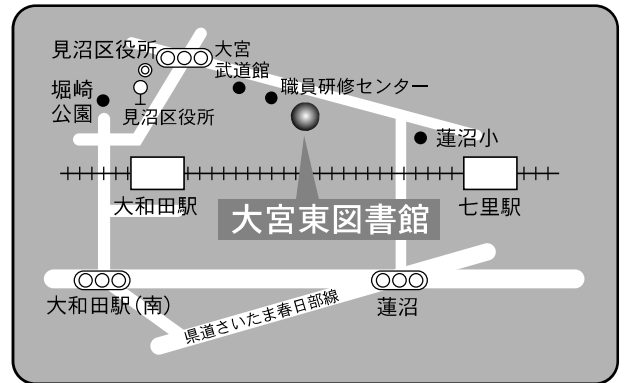

⑤各図書館概要 大宮東図書館／七里図書館

11 大宮東図書館

〒337-0052 さいたま市見沼区堀崎町48-1  
TEL：048-688-1434 FAX：048-687-9744

駐車場 90台（併設）  
交通 ・大和田駅または七里駅徒歩12分  
・東大宮駅東口 国際興業バス  
「大和田駅」行き  
『見沼区役所』下車 徒歩2分

12 七里図書館

〒337-0014 さいたま市見沼区大谷1210  
七里コミュニティセンター内  
TEL：048-682-3248 FAX：048-687-3932

駐車場 30台（併設）  
交通 大宮駅東口7番 国際興業バス  
「大谷県営住宅」、  
「東部リサイクルセンター」行き  
『大谷』下車 徒歩5分