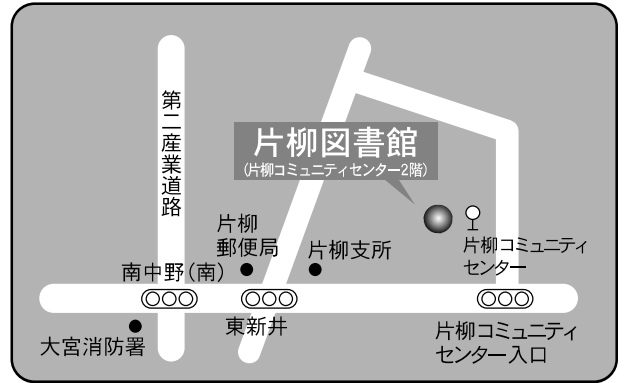

⑤各図書館概要 片柳図書館／与野図書館

13 片柳図書館

〒337-0026 さいたま市見沼区染谷3-147-1  
 片柳コミュニティセンター内  
 TEL：048-682-1222 FAX：048-682-1444

- 駐車場 80台（併設）
- 交通
- ・大宮駅東口7番 国際興業バス  
 (1)「染谷折返場」行き『染谷中』下車 徒歩2分  
 (2)「浦和学院高校」、「浦和美園駅」、  
 「浦和東高校」、「さいたま東営業所」行き  
 『染谷新道』下車 徒歩10分
  - ・浦和駅東口3番 国際興業バス  
 「さいたま東営業所」行き(浦08-2系統・南台経由)  
 『染谷新道』下車 徒歩10分
  - ・コミュニティバス（土日祝・年末年始は運休）  
 七里駅「七里駅西」より  
 『片柳コミュニティセンター』下車 徒歩2分