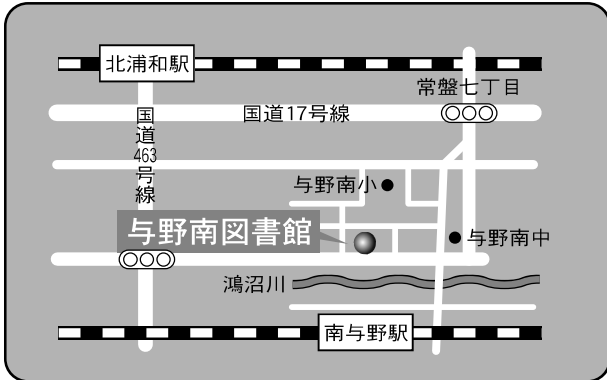

⑤各図書館概要 与野南図書館／与野図書館西分館

15 与野南図書館

〒338-0012 さいたま市中央区大戸6-28-16  
TEL：048-855-3735 FAX：048-855-6173

駐車場 7台  
交通 南与野駅東口徒歩7分

16 与野図書館西分館

〒338-0005 さいたま市中央区桜丘2-6-28  
西与野コミュニティホール内  
TEL：048-854-8636 FAX：048-854-8694

駐車場 7台 (併設)  
交通 与野本町駅西口徒歩12分