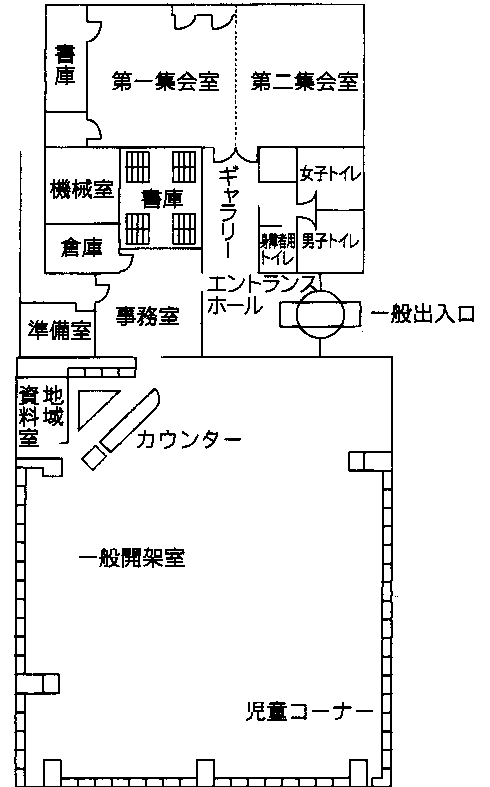

⑤各図書館概要 与野南図書館／与野図書館西分館

15 与野南図書館

〒338-0012 さいたま市中央区大戸6-28-16  
TEL：048-855-3735 FAX：048-855-6173

駐車場 7台  
交通 南与野駅東口徒歩7分

16 与野図書館西分館

〒338-0005 さいたま市中央区桜丘2-6-28  
西与野コミュニティホール内  
TEL：048-854-8636 FAX：048-854-8694