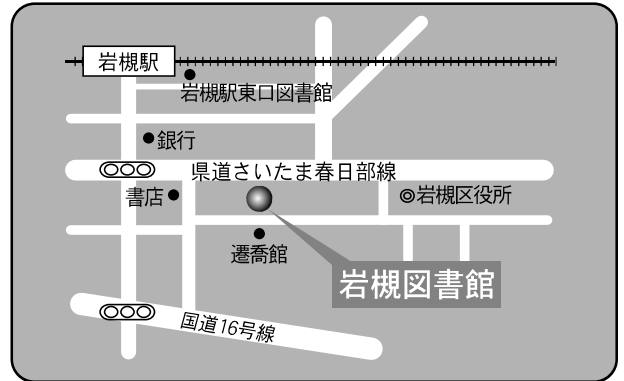

⑤各図書館概要 岩槻図書館／岩槻駅東口図書館

17 岩槻図書館

〒339-0057 さいたま市岩槻区本町4-2-25
TEL：048-757-2523 FAX：048-758-5100

駐車場 無
交通 岩槻駅徒歩6分

18 岩槻駅東口図書館

〒339-0057 さいたま市岩槻区本町3-1-1
WATSUコムザ内
TEL：048-758-3200 FAX：048-757-8711

駐車場 352台 (併設)
交通 岩槻駅徒歩1分