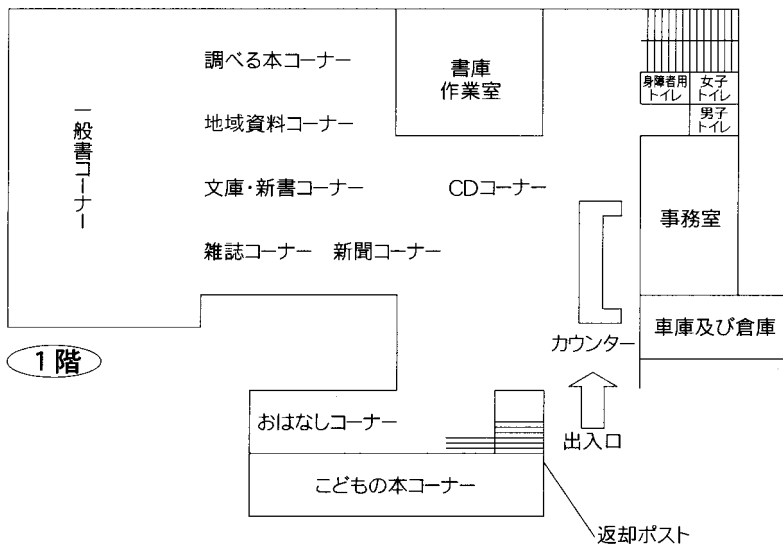

⑤各図書館概要 岩槻図書館／岩槻駅東口図書館

17 岩槻図書館

〒339-0057 さいたま市岩槻区本町4-2-25
TEL：048-757-2523 FAX：048-758-5100

駐車場 無
交通 岩槻駅徒歩6分

18 岩槻駅東口図書館

〒339-0057 さいたま市岩槻区本町3-1-1
WATSUコムザ内
TEL：048-758-3200 FAX：048-757-8711

駐車場 352台 (併設)
交通 岩槻駅徒歩1分