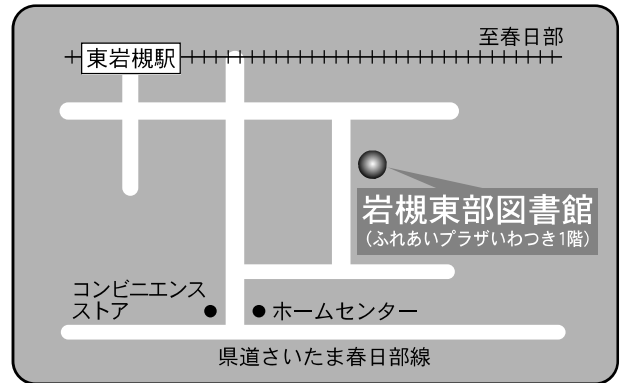

⑤各図書館概要 岩槻東部図書館／桜図書館

19 岩槻東部図書館

〒339-0005 さいたま市岩槻区東岩槻6-6
ふれあいプラザいわつき内
TEL：048-756-6665 FAX：048-756-8222

駐車場 91台（併設）
交通 東岩槻駅南口徒歩5分

20 桜図書館

〒338-0835 さいたま市桜区道場4-3-1
プラザウエスト内1・2階部分
TEL：048-858-9090 FAX：048-858-9091

駐車場 394台（併設：駐車3時間以降有料）
交通 ・浦和駅西口5番 国際興業バス「大久保浄水場」行き『桜区役所』（9～16時台のみ停車）または『十石田』下車
・コミュニティバス（土日祝・年末年始は運休）西浦和駅または中浦和駅より『桜区役所』下車