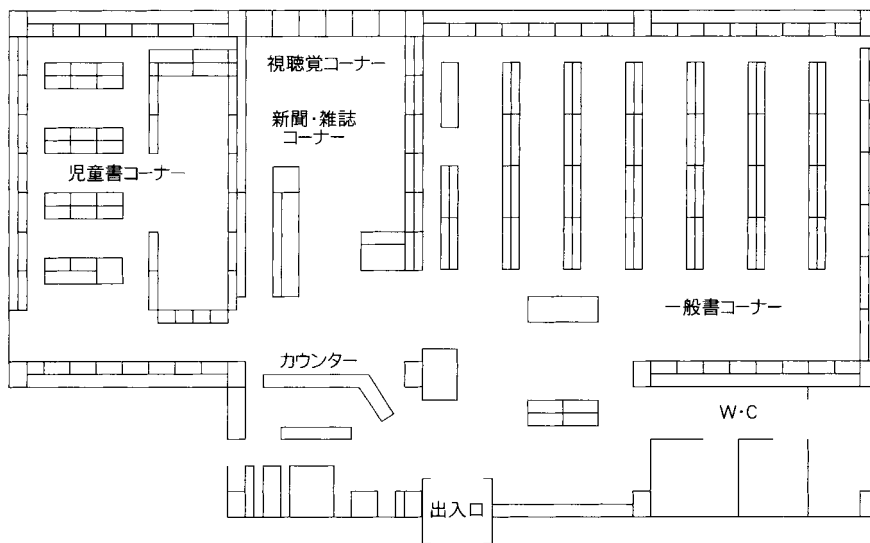

⑤各図書館概要 岩槻東部図書館／桜図書館

19 岩槻東部図書館

〒339-0005 さいたま市岩槻区東岩槻6-6
ふれあいプラザいわつき内
TEL：048-756-6665 FAX：048-756-8222

駐車場 91台（併設）
交通 東岩槻駅南口徒歩5分

20 桜図書館

〒338-0835 さいたま市桜区道場4-3-1
プラザウエスト内1・2階部分
TEL：048-858-9090 FAX：048-858-9091

駐車場 394台（併設：駐車3時間以降有料）
交通 ・浦和駅西口5番 国際興業バス「大久保浄水場」行き『桜区役所』（9～16時台のみ停車）または『十石田』下車
・コミュニティバス（土日祝・年末年始は運休）西浦和駅または中浦和駅より『桜区役所』下車