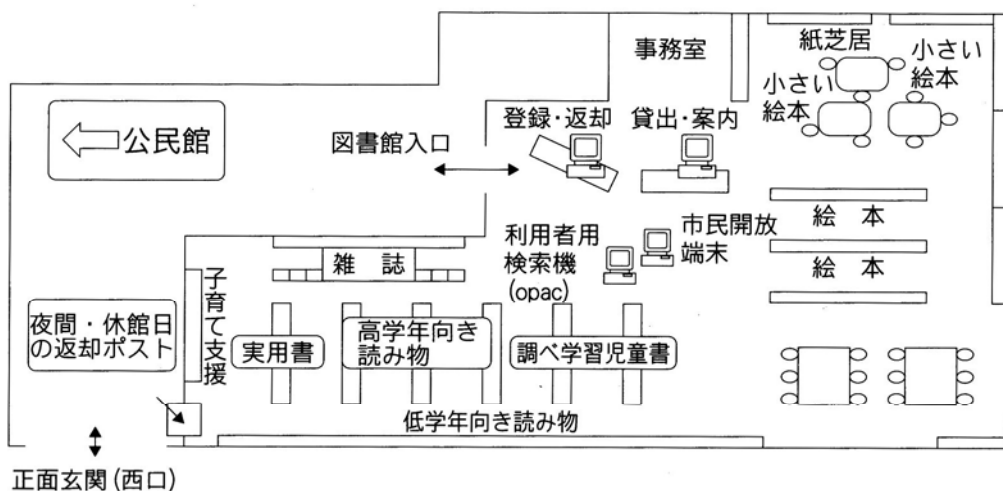

⑤各図書館概要 桜図書館大久保東分館／北図書館

21 桜図書館大久保東分館

〒338-0826 さいたま市桜区大久保領家131-6
大久保東公民館 1階部分
TEL：048-853-7100 FAX：048-853-7100

駐車場 無
交通 北浦和駅西口 西武バス
「加茂川団地」、「大久保」行き
『大久保団地』下車 徒歩1分

22 北図書館

〒331-0812 さいたま市北区宮原町1-852-1
プラザノース内1階部分
TEL：048-669-6111 FAX：048-669-6115

駐車場 183台 (併設：駐車2時間以降有料)
交通 ・ニューシャトル加茂宮駅徒歩5分
・土呂駅徒歩15分
・大宮駅東口1番 東武バス
「上尾駅東口」行き
・宮原駅東口旧中山道沿い「宮原駅入口」バス停
「大宮駅東口」行き
ともに『北区役所前』下車