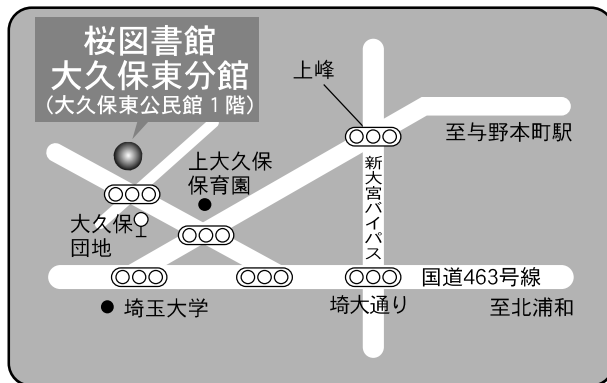

⑤各図書館概要 桜図書館大久保東分館／北図書館

21 桜図書館大久保東分館

〒338-0826 さいたま市桜区大久保領家131-6
大久保東公民館 1階部分
TEL：048-853-7100 FAX：048-853-7100

駐車場 無
交通 北浦和駅西口 西武バス
「加茂川団地」、「大久保」行き
『大久保団地』下車 徒歩1分

22 北図書館

〒331-0812 さいたま市北区宮原町1-852-1
プラザノース内1階部分
TEL：048-669-6111 FAX：048-669-6115

駐車場 183台 (併設：駐車2時間以降有料)
交通 ・ニューシャトル加茂宮駅徒歩5分
・土呂駅徒歩15分
・大宮駅東口1番 東武バス
「上尾駅東口」行き
・宮原駅東口旧中山道沿い「宮原駅入口」バス停
「大宮駅東口」行き
ともに『北区役所前』下車