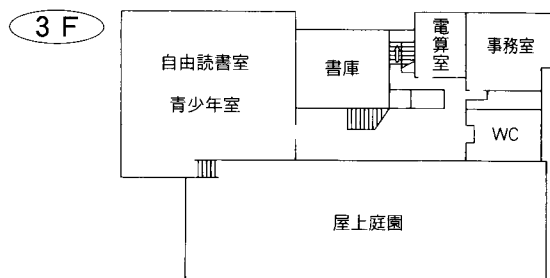

⑤各図書館概要 大宮図書館／桜木図書館

5 大宮図書館

〒330-0803 さいたま市大宮区高鼻町2-1-1  
TEL：048-643-3701 FAX：048-648-8460

駐車場 33台  
交通 大宮駅東口徒歩15分

6 桜木図書館

〒330-0854 さいたま市大宮区桜木町1-10-18  
シーノ大宮センタープラザ4F  
TEL：048-649-5871 FAX：048-649-5875

駐車場 無  
交通 大宮駅西口  
ペDESTリアンデッキを通過して徒歩5分