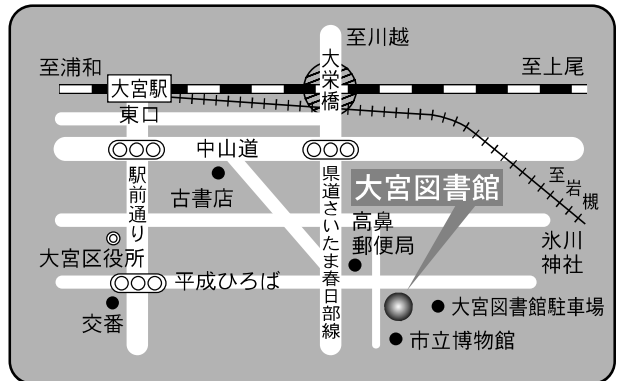

⑤各図書館概要 大宮図書館／桜木図書館

5 大宮図書館

〒330-0803 さいたま市大宮区高鼻町2-1-1  
TEL：048-643-3701 FAX：048-648-8460

駐車場 33台  
交通 大宮駅東口徒歩15分

6 桜木図書館

〒330-0854 さいたま市大宮区桜木町1-10-18  
シーノ大宮センタープラザ4F  
TEL：048-649-5871 FAX：048-649-5875

駐車場 無  
交通 大宮駅西口  
ペDESTリアンデッキを通過して徒歩5分