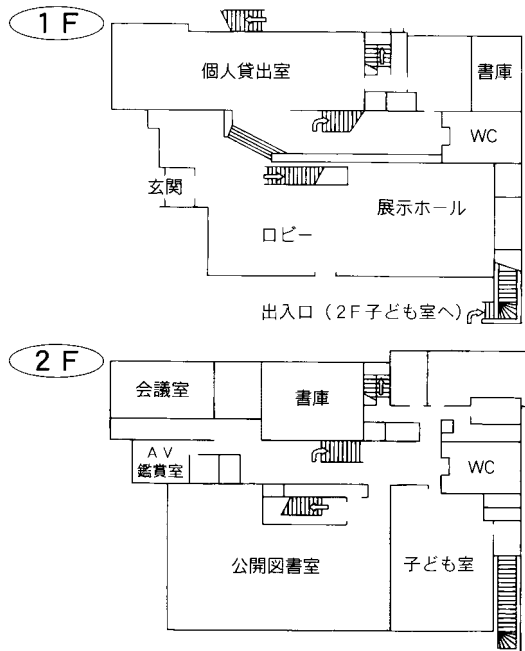

⑤各図書館概要 大宮図書館／桜木図書館

5 大宮図書館

〒330-0803 さいたま市大宮区高鼻町2-1-1  
TEL：048-643-3701 FAX：048-648-8460

駐車場 33台  
交通 大宮駅東口徒歩15分

6 桜木図書館

〒330-0854 さいたま市大宮区桜木町1-10-18  
シーノ大宮センタープラザ4F  
TEL：048-649-5871 FAX：048-649-5875

駐車場 無  
交通 大宮駅西口  
ペDESTリアンデッキを通過して徒歩5分