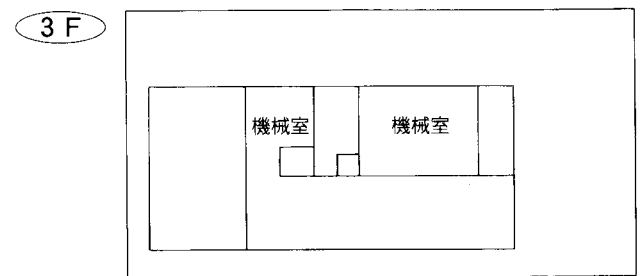

⑤各図書館概要 大宮西部図書館／馬宮図書館

7 大宮西部図書館

〒331-0825 さいたま市北区榎引町2-499-1
TEL：048-664-4946 FAX：048-667-7715

駐車場 34台

交通 ・大宮駅西口 東武バス
6番「三進自動車」行き6・7番「シティハイツ三橋」行き
8番「リハビリセンター」、「リハビリセンター入口
經由平方」行き
いずれも『榎引』下車 徒歩3分
・ニューシャトル鉄道博物館（大成）駅西口
徒歩12分