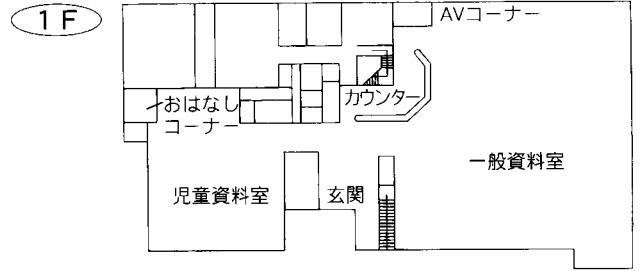

⑤各図書館概要 大宮西部図書館／馬宮図書館

7 大宮西部図書館

〒331-0825 さいたま市北区榎引町2-499-1
TEL：048-664-4946 FAX：048-667-7715

駐車場 34台

交通 ・大宮駅西口 東武バス
6番「三進自動車」行き6・7番「シティハイツ三橋」行き
8番「リハビリセンター」、「リハビリセンター入口
經由平方」行き
いずれも『榎引』下車 徒歩3分
・ニューシャトル鉄道博物館（大成）駅西口
徒歩12分