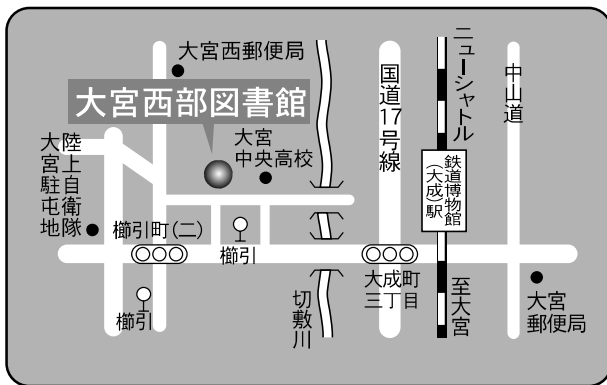

⑤各図書館概要 大宮西部図書館／馬宮図書館

7 大宮西部図書館

〒331-0825 さいたま市北区榎引町2-499-1
TEL：048-664-4946 FAX：048-667-7715

駐車場 34台

交通 ・大宮駅西口 東武バス
6番「三進自動車」行き6・7番「シティハイツ三橋」行き
8番「リハビリセンター」、「リハビリセンター入口
經由平方」行き
いずれも『榎引』下車 徒歩3分
・ニューシャトル鉄道博物館（大成）駅西口
徒歩12分

8 馬宮図書館

〒331-0061 さいたま市西区西遊馬533-1
馬宮コミュニティセンター内
TEL：048-625-8831 FAX：048-625-8833

駐車場 81台（併設）

交通 ・大宮駅西口2番 西武バス「指扇駅」行き
・指扇駅1番 西武バス「大宮駅西口」行き
ともに『馬宮コミュニティセンター』下車