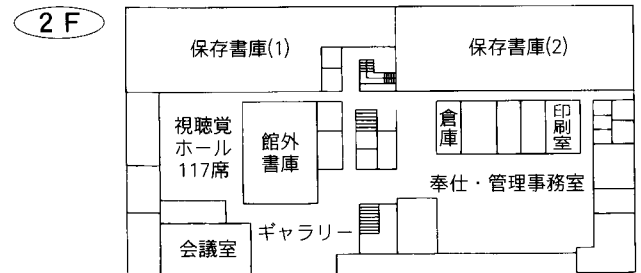

⑤各図書館概要 大宮西部図書館／馬宮図書館

7 大宮西部図書館

〒331-0825 さいたま市北区榎引町2-499-1
TEL：048-664-4946 FAX：048-667-7715

駐車場 34台

交通 ・大宮駅西口 東武バス
6番「三進自動車」行き6・7番「シティハイツ三橋」行き
8番「リハビリセンター」、「リハビリセンター入口
經由平方」行き
いずれも『榎引』下車 徒歩3分
・ニューシャトル鉄道博物館（大成）駅西口
徒歩12分