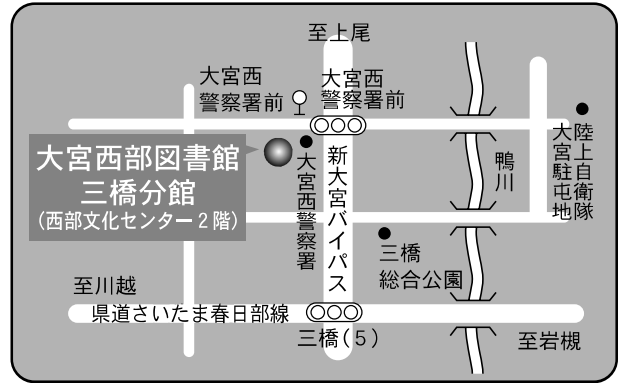

⑤各図書館概要 大宮西部図書館三橋分館／春野図書館

9 大宮西部図書館三橋分館

〒331-0052 さいたま市西区三橋6-642-4
 西部文化センター内
 TEL：048-625-4319 FAX：048-625-4319

駐車場 72台（併設）
 交通 大宮駅西口6・7番 東武バス
 「シティハイツ三橋」行き
 『大宮西警察署前』下車

10 春野図書館

〒337-0002 さいたま市見沼区春野2-12-1
 TEL：048-687-8301 FAX：048-687-8306

駐車場 33台
 交通 東大宮駅東口 国際興業バス
 「アーバンみらい循環」、
 「深作中経由アーバンみらい」行き
 ともに『アーバンみらい』下車

1階

2階