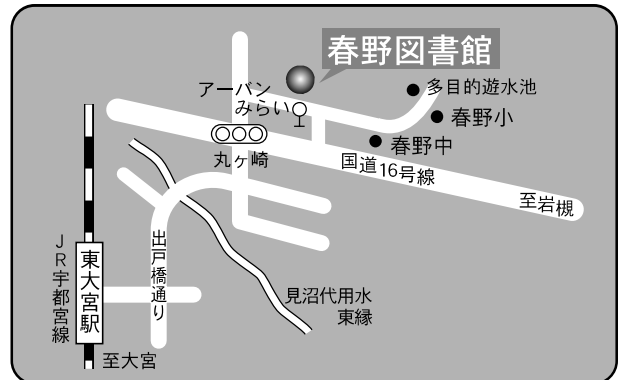

⑤各図書館概要 大宮西部図書館三橋分館／春野図書館

9 大宮西部図書館三橋分館

〒331-0052 さいたま市西区三橋6-642-4
 西部文化センター内
 TEL：048-625-4319 FAX：048-625-4319

駐車場 72台（併設）
 交通 大宮駅西口6・7番 東武バス
 「シティハイツ三橋」行き
 『大宮西警察署前』下車

10 春野図書館

〒337-0002 さいたま市見沼区春野2-12-1
 TEL：048-687-8301 FAX：048-687-8306

駐車場 33台
 交通 東大宮駅東口 国際興業バス
 「アーバンみらい循環」、
 「深作中経由アーバンみらい」行き
 ともに『アーバンみらい』下車

1階

2階