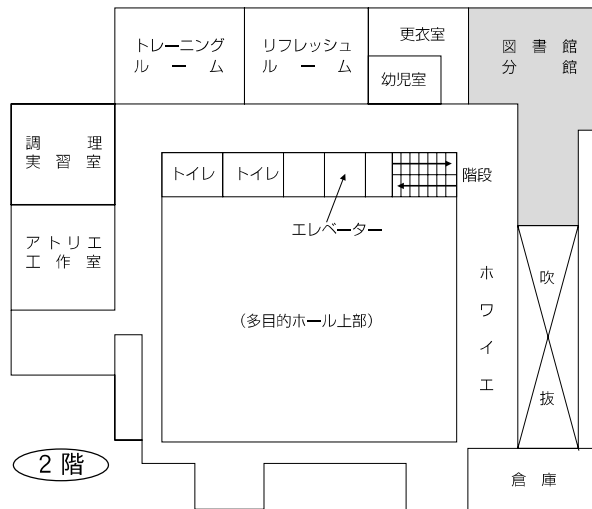

⑤各図書館概要 大宮西部図書館三橋分館／春野図書館

9 大宮西部図書館三橋分館

〒331-0052 さいたま市西区三橋6-642-4
 西部文化センター内
 TEL：048-625-4319 FAX：048-625-4319

駐車場 72台（併設）
 交通 大宮駅西口6・7番 東武バス
 「シティハイツ三橋」行き
 『大宮西警察署前』下車

10 春野図書館

〒337-0002 さいたま市見沼区春野2-12-1
 TEL：048-687-8301 FAX：048-687-8306