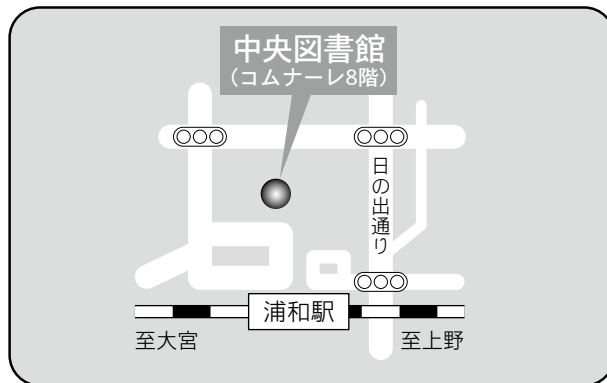

⑤各図書館概要 中央図書館／北浦和図書館

1 中央図書館

〒330-0055 さいたま市浦和区東高砂町 11-1
コムナーレ 8F
TEL：048-871-2100 FAX：048-884-5500

駐車場 835 台（併設・有料）
交通 浦和駅東口徒歩 1 分

2 北浦和図書館

〒330-0074 さいたま市浦和区北浦和 1-4-2
TEL：048-832-2321 FAX：048-832-2324

駐車場 6 台
交通 北浦和駅東口徒歩 5 分