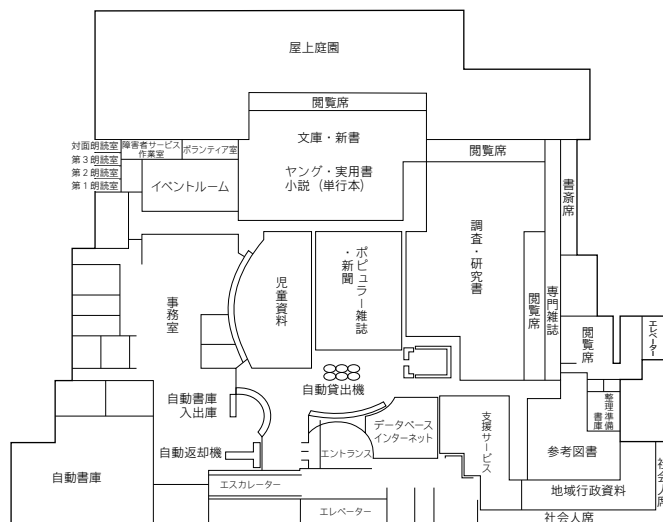

⑤各図書館概要 中央図書館／北浦和図書館

1 中央図書館

〒330-0055 さいたま市浦和区東高砂町 11-1
コムナーレ 8F
TEL：048-871-2100 FAX：048-884-5500

駐車場 835 台（併設・有料）
交通 浦和駅東口徒歩 1 分

2 北浦和図書館

〒330-0074 さいたま市浦和区北浦和 1-4-2
TEL：048-832-2321 FAX：048-832-2324

駐車場 6 台
交通 北浦和駅東口徒歩 5 分