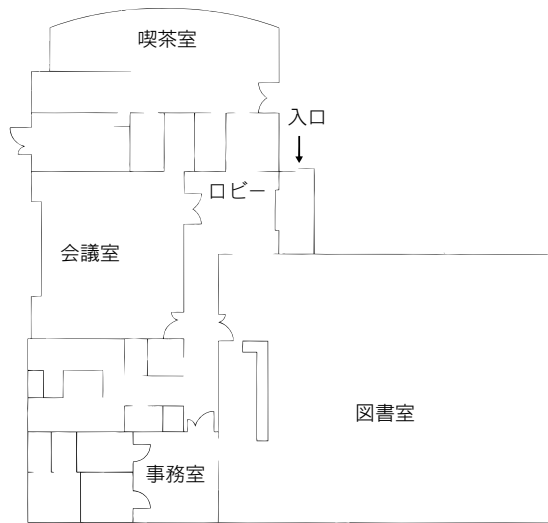

⑤各図書館概要 大宮東図書館／七里図書館

11 大宮東図書館

〒337-0052 さいたま市見沼区堀崎町 48-1
TEL：048-688-1434 FAX：048-687-9744

- 駐車場 90台（併設）
交通
- ・大和田駅または七里駅徒歩 12分
 - ・東大宮駅東口 国際興業バス「大和田駅」行き
『見沼区役所』下車 徒歩 2分

12 七里図書館

〒337-0014 さいたま市見沼区大谷 1210
七里コミュニティセンター内

TEL：048-682-3248 FAX：048-687-3932

- 駐車場 30台（併設）
交通
- ・大宮駅東口7番 国際興業バス「大谷県営住宅」、「東部リサイクルセンター」行き
『大谷』下車 徒歩 5分
 - ・北浦和駅東口5番 東武バス「宮下」、「岩槻駅」行き
『下田入口』下車 徒歩 2分
 - ・コミュニティバス(土日祝・年末年始は運休)
七里駅『七里駅西』より
『七里コミュニティセンター入口』下車