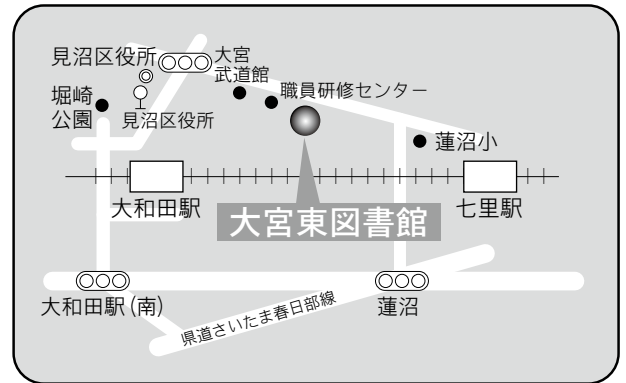

⑤各図書館概要 大宮東図書館／七里図書館

11 大宮東図書館

〒337-0052 さいたま市見沼区堀崎町 48-1
TEL：048-688-1434 FAX：048-687-9744

- 駐車場 90台（併設）
交通
- ・大和田駅または七里駅徒歩 12分
 - ・東大宮駅東口 国際興業バス「大和田駅」行き
『見沼区役所』下車 徒歩 2分

12 七里図書館

〒337-0014 さいたま市見沼区大谷 1210
七里コミュニティセンター内

TEL：048-682-3248 FAX：048-687-3932

- 駐車場 30台（併設）
交通
- ・大宮駅東口7番 国際興業バス「大谷県営住宅」、「東部リサイクルセンター」行き
『大谷』下車 徒歩 5分
 - ・北浦和駅東口5番 東武バス「宮下」、「岩槻駅」行き
『下田入口』下車 徒歩 2分
 - ・コミュニティバス(土日祝・年末年始は運休)
七里駅『七里駅西』より
『七里コミュニティセンター入口』下車