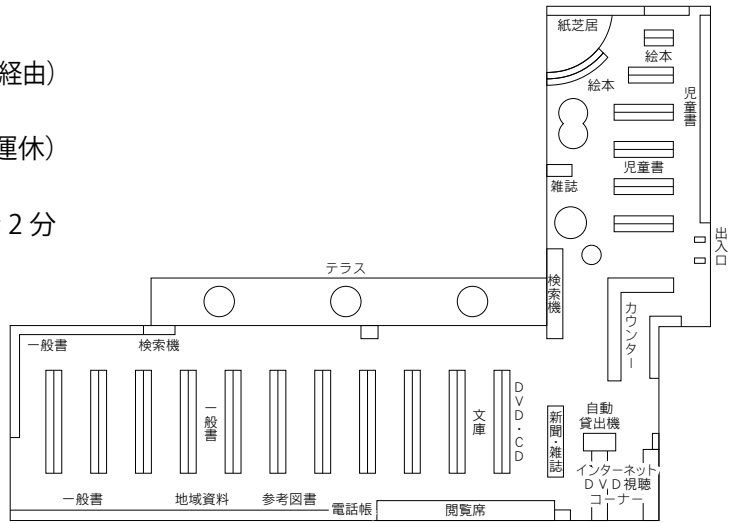

⑤各図書館概要 片柳図書館／与野図書館

13 片柳図書館

〒337-0026 さいたま市見沼区染谷 3-147-1
 片柳コミュニティセンター内
 TEL：048-682-1222 FAX：048-682-1444

- 駐車場 80台 (併設)
- 交通
- ・大宮駅東口7番 国際興業バス
 「浦和学院高校」、「浦和美園駅」、
 「浦和東高校」、「さいたま東営業所」行き
 『染谷新道』下車 徒歩12分
 - ・浦和駅東口3番 国際興業バス
 「さいたま東営業所」行き(浦08-2系統・南台経由)
 『染谷新道』下車 徒歩12分
 - ・コミュニティバス(土日祝・年末年始は運休)
 七里駅『七里駅西』より
 『片柳コミュニティセンター』下車 徒歩2分