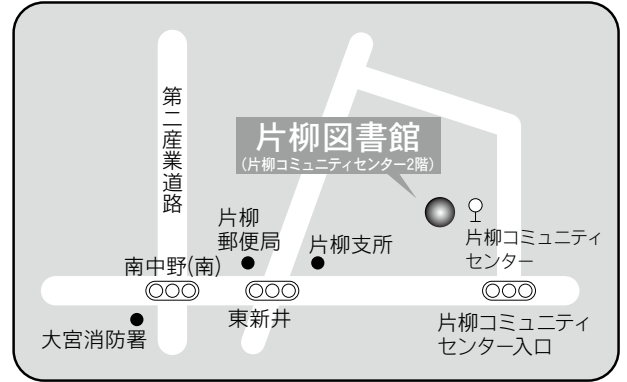

⑤各図書館概要 片柳図書館／与野図書館

13 片柳図書館

〒337-0026 さいたま市見沼区染谷 3-147-1
 片柳コミュニティセンター内
 TEL：048-682-1222 FAX：048-682-1444

- 駐車場 80台 (併設)
- 交通
- ・大宮駅東口7番 国際興業バス
 「浦和学院高校」、「浦和美園駅」、
 「浦和東高校」、「さいたま東営業所」行き
 『染谷新道』下車 徒歩12分
 - ・浦和駅東口3番 国際興業バス
 「さいたま東営業所」行き(浦08-2系統・南台経由)
 『染谷新道』下車 徒歩12分
 - ・コミュニティバス(土日祝・年末年始は運休)
 七里駅『七里駅西』より
 『片柳コミュニティセンター』下車 徒歩2分