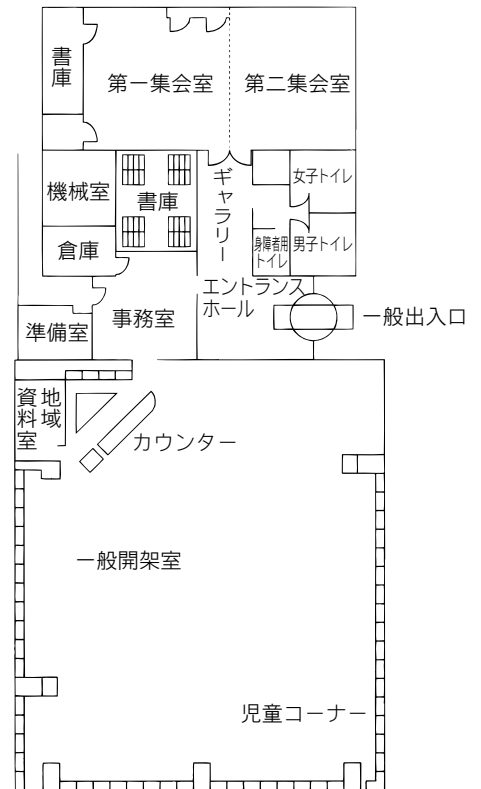

⑤各図書館概要 与野南図書館／与野図書館西分館

15 与野南図書館

〒338-0012 さいたま市中央区大戸 6-28-16  
 TEL：048-855-3735 FAX：048-855-6173

駐車場 7台  
 交通 南与野駅東口徒歩7分

16 与野図書館西分館

〒338-0005 さいたま市中央区桜丘 2-6-28  
 西与野コミュニティホール内  
 TEL：048-854-8636 FAX：048-854-8694