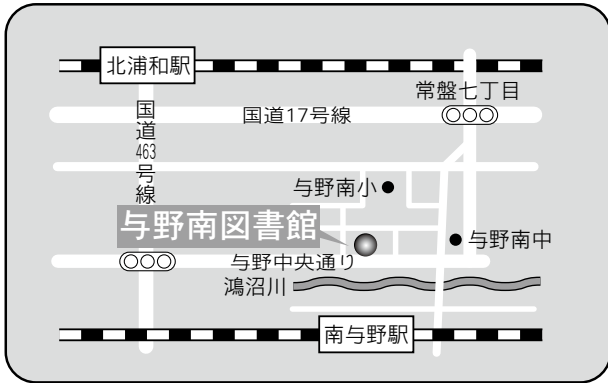

⑤各図書館概要 与野南図書館／与野図書館西分館

15 与野南図書館

〒338-0012 さいたま市中央区大戸 6-28-16  
 TEL：048-855-3735 FAX：048-855-6173

駐車場 7台  
 交通 南与野駅東口徒歩7分

16 与野図書館西分館

〒338-0005 さいたま市中央区桜丘 2-6-28  
 西与野コミュニティホール内  
 TEL：048-854-8636 FAX：048-854-8694

駐車場 7台(併設)  
 交通 与野本町駅西口徒歩20分