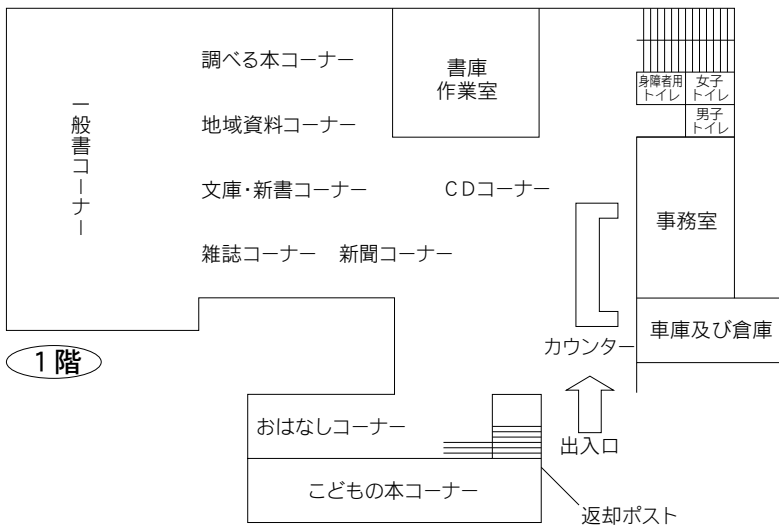

⑤各図書館概要 岩槻図書館／岩槻駅東口図書館

17 岩槻図書館

〒339-0057 さいたま市岩槻区本町 4-2-25
 TEL：048-757-2523 FAX：048-758-5100

駐車場 無
 交通 岩槻駅徒歩 6分

18 岩槻駅東口図書館

〒339-0057 さいたま市岩槻区本町 3-1-1
 ワッツ西館 3階
 TEL：048-758-3200 FAX：048-757-8711

駐車場 352台 (併設：有料)
 交通 岩槻駅徒歩 1分