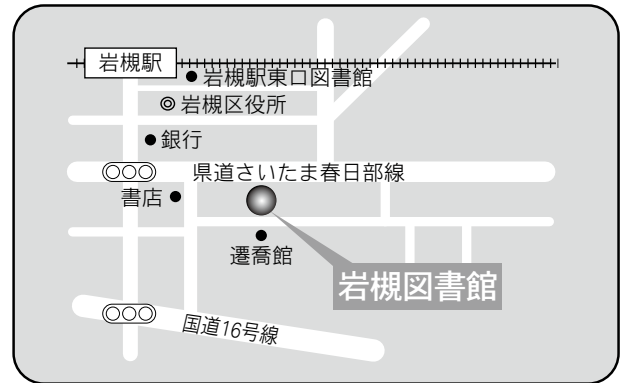

⑤各図書館概要 岩槻図書館／岩槻駅東口図書館

17 岩槻図書館

〒339-0057 さいたま市岩槻区本町 4-2-25
 TEL：048-757-2523 FAX：048-758-5100

駐車場 無
 交通 岩槻駅徒歩 6分

18 岩槻駅東口図書館

〒339-0057 さいたま市岩槻区本町 3-1-1
 ワッツ西館 3階
 TEL：048-758-3200 FAX：048-757-8711

駐車場 352台 (併設：有料)
 交通 岩槻駅徒歩 1分