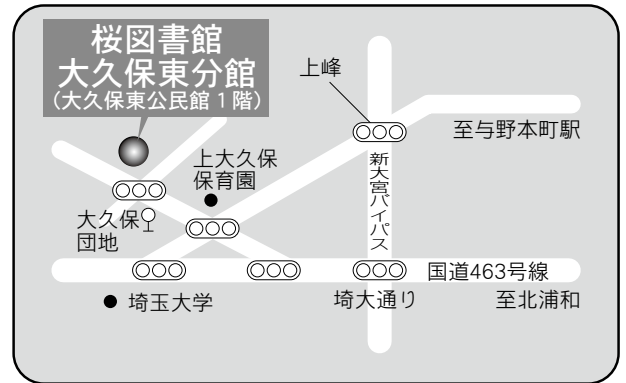

⑤各図書館概要 桜図書館大久保東分館／北図書館

21 桜図書館大久保東分館

〒338-0826 さいたま市桜区大久保領家 131-6
 大久保東公民館 1階部分
 TEL：048-853-7100 FAX:048-853-7100

駐車場 無
 交通 北浦和駅西口 西武バス
 「大久保」、「加茂川団地」行き
 『大久保団地』下車 徒歩1分

22 北図書館

〒331-0812 さいたま市北区宮原町 1-852-1
 プラザノース内 1階部分
 TEL：048-669-6111 FAX：048-669-6115

駐車場 183台（併設：駐車2時間以降有料）
 交通 ・ニューシャトル加茂宮駅徒歩8分
 ・土呂駅徒歩15分
 ・大宮駅東口1番 東武バス
 「上尾駅東口」行き
 ・宮原駅東口中山道沿い「宮原駅入口」バス停
 「大宮駅東口」行き
 とともに『北区役所前』下車