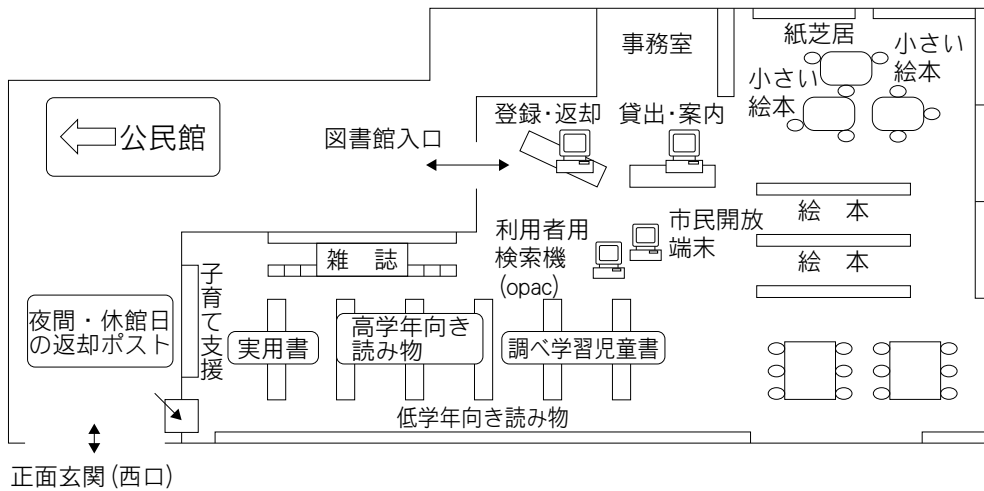

⑤各図書館概要 桜図書館大久保東分館／北図書館

21 桜図書館大久保東分館

〒338-0826 さいたま市桜区大久保領家 131-6
 大久保東公民館 1階部分
 TEL：048-853-7100 FAX:048-853-7100

駐車場 無
 交通 北浦和駅西口 西武バス
 「大久保」、「加茂川団地」行き
 『大久保団地』下車 徒歩1分

22 北図書館

〒331-0812 さいたま市北区宮原町 1-852-1
 プラザノース内 1階部分
 TEL：048-669-6111 FAX：048-669-6115

駐車場 183台（併設：駐車2時間以降有料）
 交通 ・ニューシャトル加茂宮駅徒歩8分
 ・土呂駅徒歩15分
 ・大宮駅東口1番 東武バス
 「上尾駅東口」行き
 ・宮原駅東口中山道沿い「宮原駅入口」バス停
 「大宮駅東口」行き
 とともに『北区役所前』下車