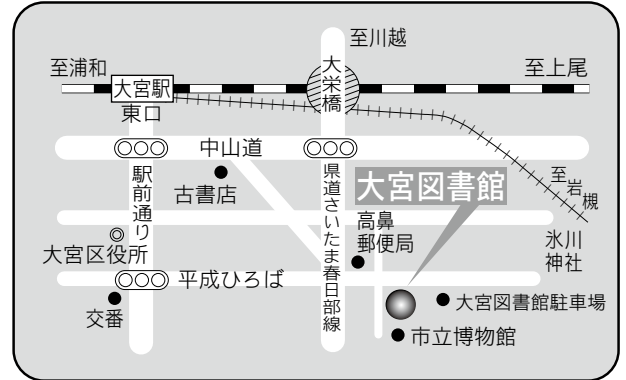

⑤各図書館概要 大宮図書館／桜木図書館

5 大宮図書館

〒330-0803 さいたま市大宮区高鼻町 2-1-1

TEL : 048-643-3701 FAX : 048-648-8460

駐車場 33台

交通 大宮駅東口徒歩 15分

6 桜木図書館

〒330-0854 さいたま市大宮区桜木町 1-10-18

シーノ大宮センタープラザ 4F

TEL : 048-649-5871 FAX : 048-649-5875

駐車場 無

交通 大宮駅西口
ペDESTリアンデッキを通過して徒歩 5分