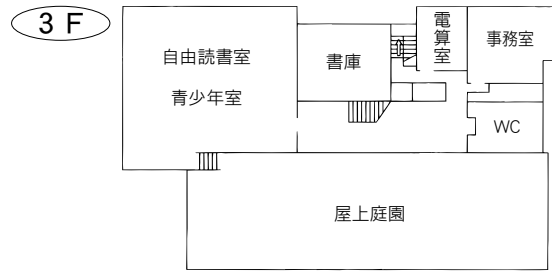

⑤各図書館概要 大宮図書館／桜木図書館

5 大宮図書館

〒330-0803 さいたま市大宮区高鼻町 2-1-1

TEL : 048-643-3701 FAX : 048-648-8460

駐車場 33台

交通 大宮駅東口徒歩 15分