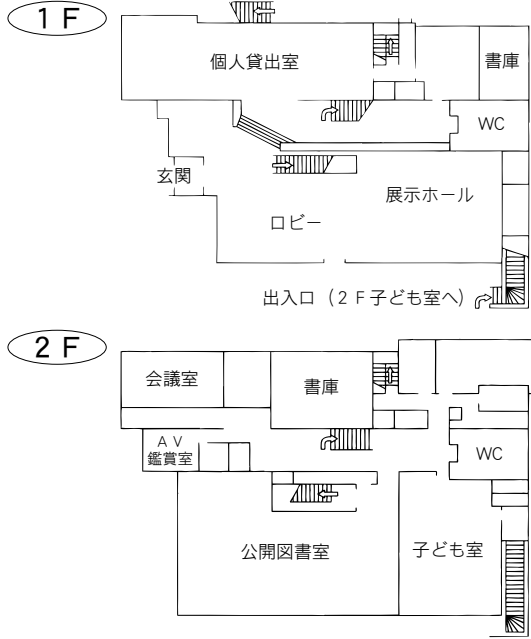

⑤各図書館概要 大宮図書館／桜木図書館

5 大宮図書館

〒330-0803 さいたま市大宮区高鼻町 2-1-1

TEL : 048-643-3701 FAX : 048-648-8460

駐車場 33台

交通 大宮駅東口徒歩 15分

6 桜木図書館

〒330-0854 さいたま市大宮区桜木町 1-10-18

シーノ大宮センタープラザ 4F

TEL : 048-649-5871 FAX : 048-649-5875

駐車場 無

交通 大宮駅西口
ペDESTリアンデッキを通過して徒歩 5分