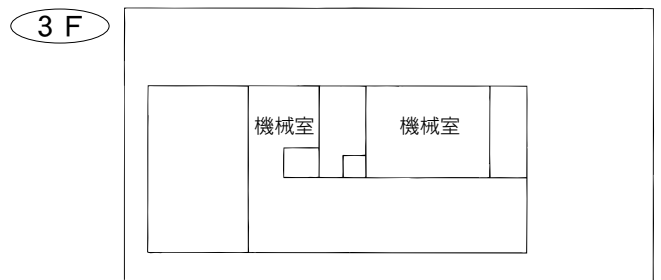

⑤各図書館概要 大宮西部図書館／馬宮図書館

7 大宮西部図書館

〒331-0825 さいたま市北区櫛引町2-499-1  
 TEL：048-664-4946 FAX：048-667-7715

駐車場 28台

交通 ・大宮駅西口 東武バス  
 6番「三進自動車」行き  
 6・7番「シティハイツ三橋」行き  
 8番「平方」、「リハビリセンター」行き  
 いずれも『櫛引』下車 徒歩3分  
 ・ニューシャトル鉄道博物館（大成）駅西口  
 徒歩12分