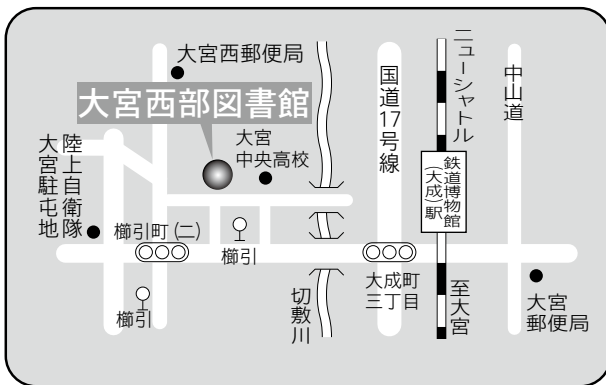

⑤各図書館概要 大宮西部図書館／馬宮図書館

7 大宮西部図書館

〒331-0825 さいたま市北区櫛引町2-499-1  
 TEL：048-664-4946 FAX：048-667-7715

駐車場 28台

交通 ・大宮駅西口 東武バス  
 6番「三進自動車」行き  
 6・7番「シティハイツ三橋」行き  
 8番「平方」、「リハビリセンター」行き  
 いずれも『櫛引』下車 徒歩3分  
 ・ニューシャトル鉄道博物館（大成）駅西口  
 徒歩12分

8 馬宮図書館

〒331-0061 さいたま市西区西遊馬 533-1  
 馬宮コミュニティセンター内  
 TEL：048-625-8831 FAX：048-625-8833

駐車場 81台（併設）

交通 ・大宮駅西口 2番 西武バス「指扇駅」行き  
 ・指扇駅 1番 西武バス「大宮駅西口」行き  
 ともに『馬宮コミュニティセンター』下車