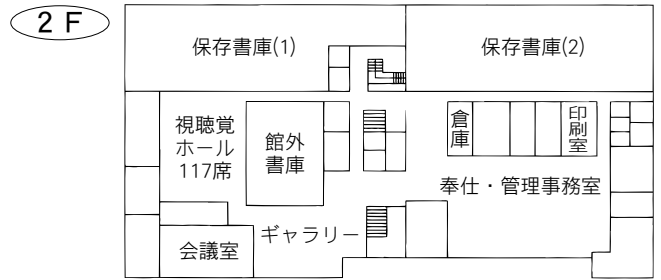

⑤各図書館概要 大宮西部図書館／馬宮図書館

7 大宮西部図書館

〒331-0825 さいたま市北区櫛引町2-499-1  
 TEL：048-664-4946 FAX：048-667-7715

駐車場 28台

交通 ・大宮駅西口 東武バス  
 6番「三進自動車」行き  
 6・7番「シティハイツ三橋」行き  
 8番「平方」、「リハビリセンター」行き  
 いずれも『櫛引』下車 徒歩3分  
 ・ニューシャトル鉄道博物館（大成）駅西口  
 徒歩12分