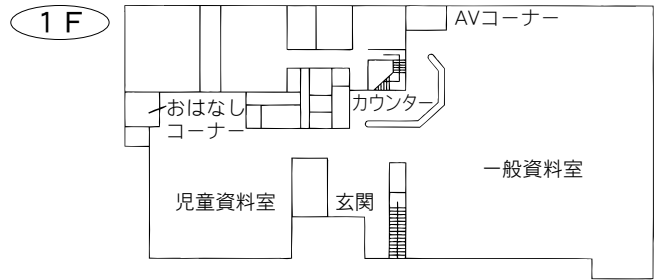

⑤各図書館概要 大宮西部図書館／馬宮図書館

7 大宮西部図書館

〒331-0825 さいたま市北区櫛引町2-499-1  
 TEL：048-664-4946 FAX：048-667-7715

駐車場 28台

交通 ・大宮駅西口 東武バス  
 6番「三進自動車」行き  
 6・7番「シティハイツ三橋」行き  
 8番「平方」、「リハビリセンター」行き  
 いずれも『櫛引』下車 徒歩3分  
 ・ニューシャトル鉄道博物館（大成）駅西口  
 徒歩12分