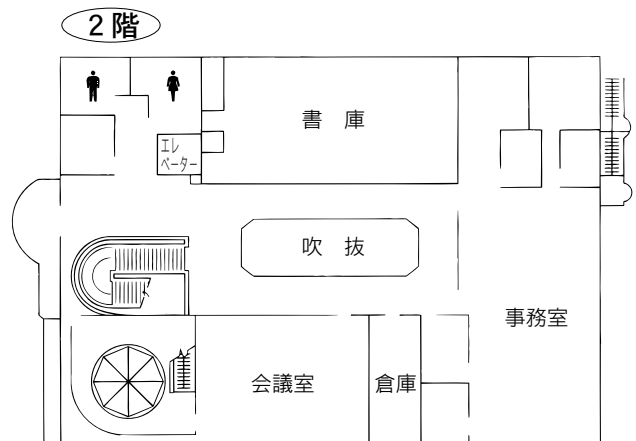

⑤各図書館概要 大宮西部図書館三橋分館／春野図書館

9 大宮西部図書館三橋分館

〒331-0052 さいたま市西区三橋 6-642-4
西部文化センター内
TEL：048-625-4319 FAX：048-625-4319

駐車場 72台（併設）
交通 大宮駅西口6・7番 東武バス
「シティハイツ三橋」行き
『大宮西警察署前』下車

10 春野図書館

〒337-0002 さいたま市見沼区春野 2-12-1
TEL：048-687-8301 FAX:048-687-8306

駐車場 33台
交通 東大宮駅東口 国際興業バス
「アーバンみらい循環」、
「深作中経由アーバンみらい」行き
ともに『アーバンみらい』下車