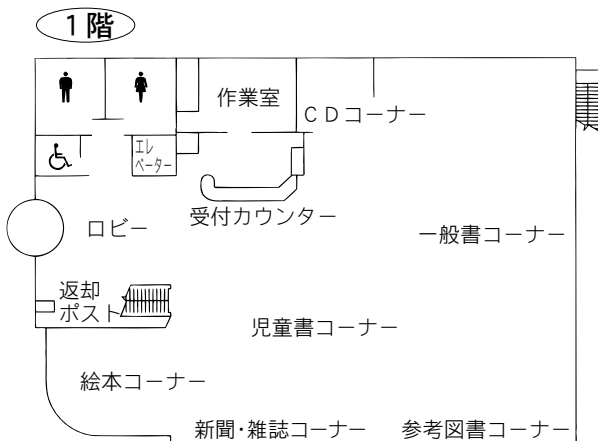

⑤各図書館概要 大宮西部図書館三橋分館／春野図書館

9 大宮西部図書館三橋分館

〒331-0052 さいたま市西区三橋 6-642-4
西部文化センター内
TEL：048-625-4319 FAX：048-625-4319

駐車場 72台（併設）
交通 大宮駅西口6・7番 東武バス
「シティハイツ三橋」行き
『大宮西警察署前』下車

10 春野図書館

〒337-0002 さいたま市見沼区春野 2-12-1
TEL：048-687-8301 FAX:048-687-8306

駐車場 33台
交通 東大宮駅東口 国際興業バス
「アーバンみらい循環」、
「深作中経由アーバンみらい」行き
ともに『アーバンみらい』下車

1階