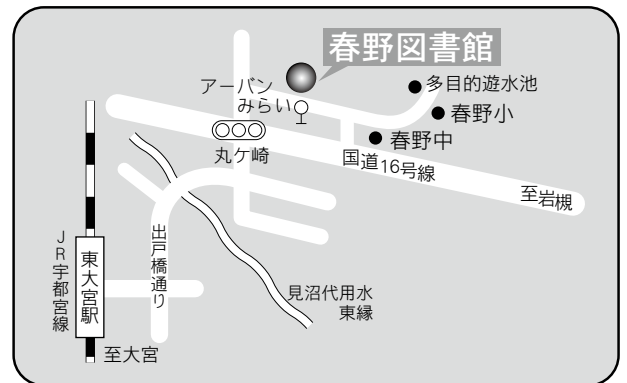

⑤各図書館概要 大宮西部図書館三橋分館／春野図書館

9 大宮西部図書館三橋分館

〒331-0052 さいたま市西区三橋 6-642-4  
 西部文化センター内  
 TEL：048-625-4319 FAX：048-625-4319

駐車場 72台（併設）  
 交通 大宮駅西口6・7番 東武バス  
 「シティハイツ三橋」行き  
 『大宮西警察署前』下車

2階

10 春野図書館

〒337-0002 さいたま市見沼区春野 2-12-1  
 TEL：048-687-8301 FAX:048-687-8306

駐車場 33台  
 交通 東大宮駅東口 国際興業バス  
 「アーバンみらい循環」、  
 「深作中経由アーバンみらい」行き  
 ともに『アーバンみらい』下車

1階

2階