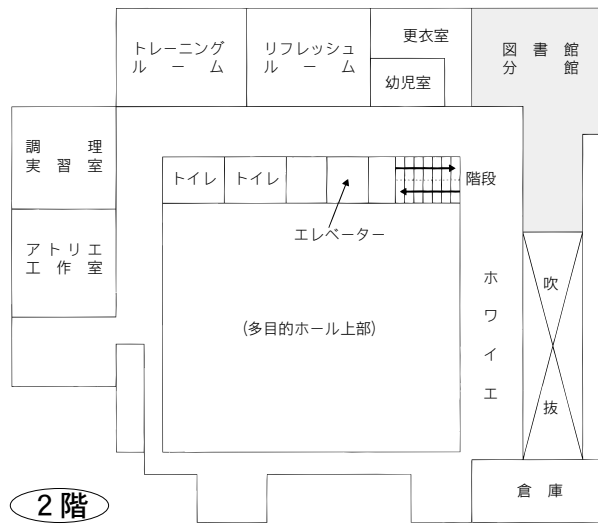

⑤各図書館概要 大宮西部図書館三橋分館／春野図書館

9 大宮西部図書館三橋分館

〒331-0052 さいたま市西区三橋 6-642-4  
 西部文化センター内  
 TEL：048-625-4319 FAX：048-625-4319

駐車場 72台（併設）  
 交通 大宮駅西口6・7番 東武バス  
 「シティハイツ三橋」行き  
 『大宮西警察署前』下車

2階

10 春野図書館

〒337-0002 さいたま市見沼区春野 2-12-1  
 TEL：048-687-8301 FAX:048-687-8306

駐車場 33台  
 交通 東大宮駅東口 国際興業バス  
 「アーバンみらい循環」、  
 「深作中経由アーバンみらい」行き  
 ともに『アーバンみらい』下車

1階

2階