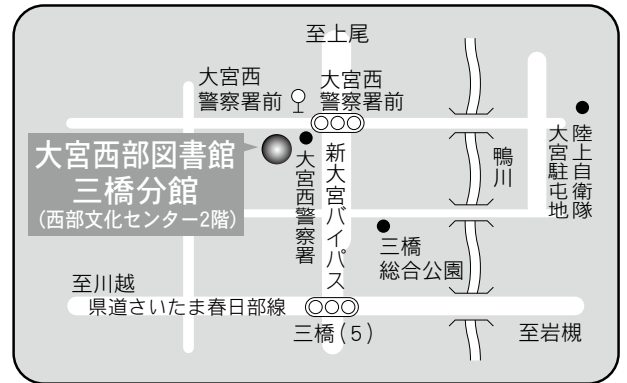

⑤各図書館概要 大宮西部図書館三橋分館／春野図書館

9 大宮西部図書館三橋分館

〒331-0052 さいたま市西区三橋 6-642-4  
 西部文化センター内  
 TEL：048-625-4319 FAX：048-625-4319

駐車場 72台（併設）  
 交通 大宮駅西口6・7番 東武バス  
 「シティハイツ三橋」行き  
 『大宮西警察署前』下車

2階

10 春野図書館

〒337-0002 さいたま市見沼区春野 2-12-1  
 TEL：048-687-8301 FAX:048-687-8306

駐車場 33台  
 交通 東大宮駅東口 国際興業バス  
 「アーバンみらい循環」、  
 「深作中経由アーバンみらい」行き  
 ともに『アーバンみらい』下車

1階

2階