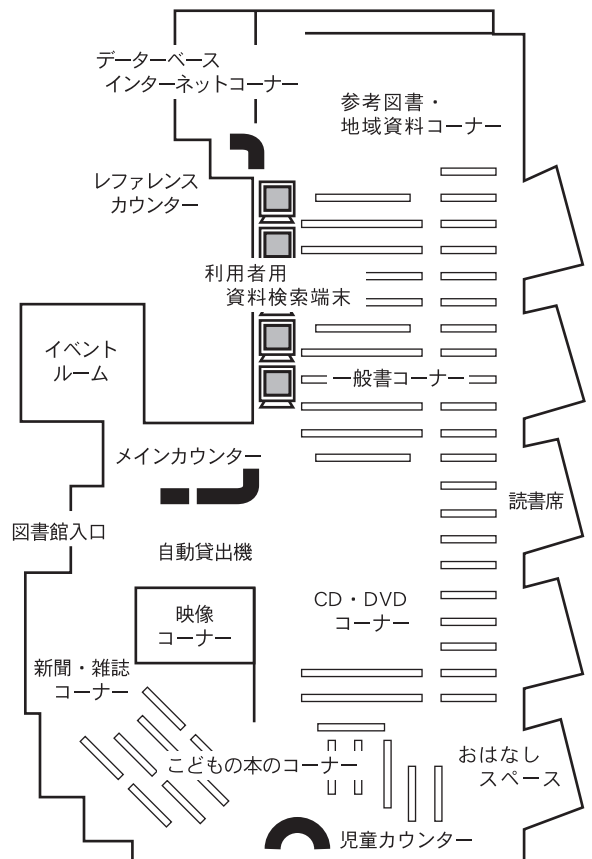

⑥各図書館概要 北図書館／宮原図書館

21 北図書館

〒331-0812 さいたま市北区宮原町1-852-1
プラザノース内1F
TEL：048-669-6111 FAX：048-669-6115

駐車場 183台（共用：駐車2時間以降有料）
交通
・ニューシャトル加茂宮駅徒歩8分
・土呂駅徒歩15分
・大宮駅東口1番 東武バス
「上尾駅東口」行き
・宮原駅東口中山道沿い「宮原駅入口」バス停
「大宮駅東口」行き
とともに『北区役所前』下車