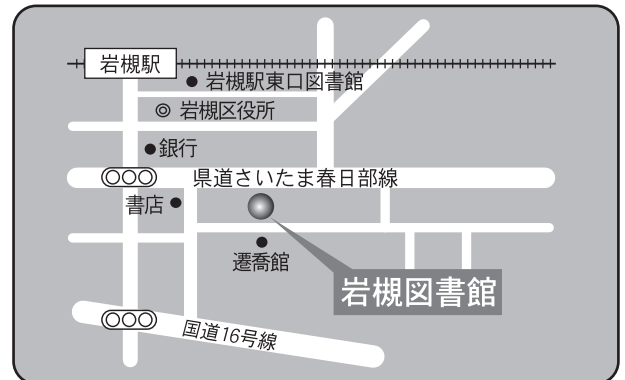

- 駐車場 80台（共用）
 交通 ・大宮駅東口7番 国際興業バス「浦和学院高校」、「浦和美園駅」、「浦和東高校」、「さいたま東営業所」行き『染谷新道』下車 徒歩12分
 ・浦和駅東口3番 国際興業バス「さいたま東営業所」行き（浦08-2系統・南台経由）『染谷新道』下車 徒歩12分
 ・コミュニティバス（土日祝・年末年始は運休）七里駅「七里駅西」より『片柳コミュニティセンター』下車 徒歩2分

⑥各図書館概要 与野図書館／与野南図書館

15 与野図書館西分館

〒338-0005 さいたま市中央区桜丘2-6-28
 西与野コミュニティホール内
 TEL：048-854-8636 FAX：048-854-8694

駐車場 7台（共用）
 交通 与野本町駅西口徒歩20分

16 岩槻図書館

〒339-0057 さいたま市岩槻区本町4-2-25
 TEL：048-757-2523 FAX：048-758-5100

駐車場 無
 交通 岩槻駅徒歩6分

駐車場 91台（共用）
 交通 東岩槻駅南口徒歩5分

⑥各図書館概要 桜図書館／桜図書館大久保東分館

19 桜図書館

〒338-0835 さいたま市桜区道場4-3-1
 プラザウエスト内1・2F
 TEL：048-858-9090 FAX：048-858-9091
 駐車場 394台（共用：駐車3時間以降有料）
 交通 ・浦和駅西口より国際興業バス「桜区役所・大久保浄水場」行き30分
 『桜区役所』または『十石田』下車
 ・中浦和駅より国際興業バス「桜区役所」行き20分「桜区役所」下車
 ・コミュニティバス中浦和駅より30分、西浦和駅より20分
 『桜区役所』下車（土日祝日・年末年始運休）