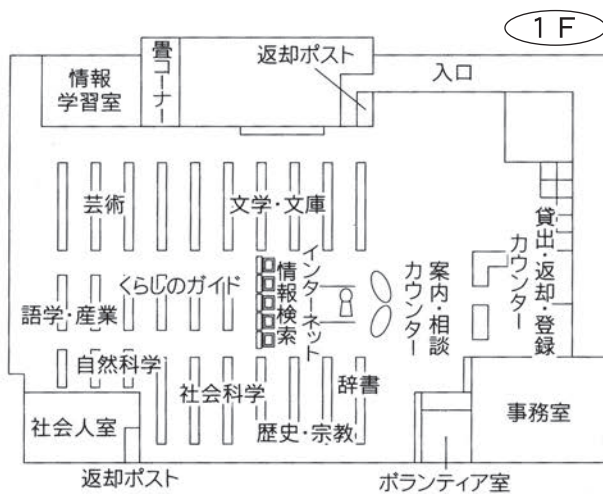

駐車場 91台（共用）
 交通 東岩槻駅南口徒歩5分

⑥各図書館概要 桜図書館／桜図書館大久保東分館

19 桜図書館

〒338-0835 さいたま市桜区道場4-3-1
 プラザウエスト内1・2F
 TEL：048-858-9090 FAX：048-858-9091
 駐車場 394台（共用：駐車3時間以降有料）
 交通 ・浦和駅西口より国際興業バス「桜区役所・大久保浄水場」行き30分
 『桜区役所』または『十石田』下車
 ・中浦和駅より国際興業バス「桜区役所」行き20分「桜区役所」下車
 ・コミュニティバス中浦和駅より30分、西浦和駅より20分
 『桜区役所』下車（土日祝日・年末年始運休）