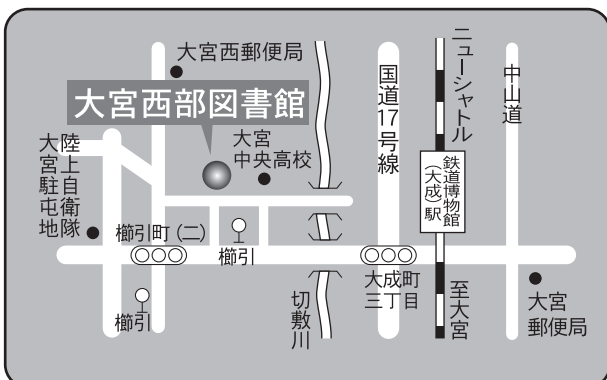

4 大宮図書館

〒330-0803 さいたま市大宮区高鼻町2-1-1
TEL：048-643-3701 FAX：048-648-8460

駐車場 33台

交通 大宮駅東口徒歩15分

⑥各図書館概要 桜木図書館／大宮西部図書館

5 桜木図書館

〒330-0854 さいたま市大宮区桜木町1-10-18
 シーノ大宮センタープラザ4F
 TEL：048-649-5871 FAX：048-649-5875

駐車場 無
 交通 大宮駅西口
 ペDESTリアンデッキを通過して徒歩5分

6 大宮西部図書館

〒331-0825 さいたま市北区櫛引町2-499-1
 TEL：048-664-4946 FAX：048-667-7715

駐車場 28台
 交通 ・大宮駅西口 東武バス
 6番「三進自動車」行き
 6・7番「シティハイツ三橋」行き
 8番「平方」、「リハビリセンター」行き
 いずれも『櫛引』下車 徒歩3分
 ・ニューシャトル鉄道博物館（大成）駅西口
 徒歩12分

⑥各図書館概要 馬宮図書館／大宮西部図書館三橋分館