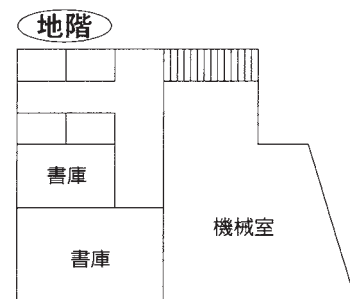

15 与野図書館西分館

〒338-0005 さいたま市中央区桜丘2-6-28
 西与野コミュニティホール内
 TEL：048-854-8636 FAX：048-854-8694

駐車場 7台（共用）
 交通 与野本町駅西口徒歩20分

16 岩槻図書館

〒339-0057 さいたま市岩槻区本町4-2-25
 TEL：048-757-2523 FAX：048-758-5100

駐車場 無
 交通 岩槻駅徒歩6分