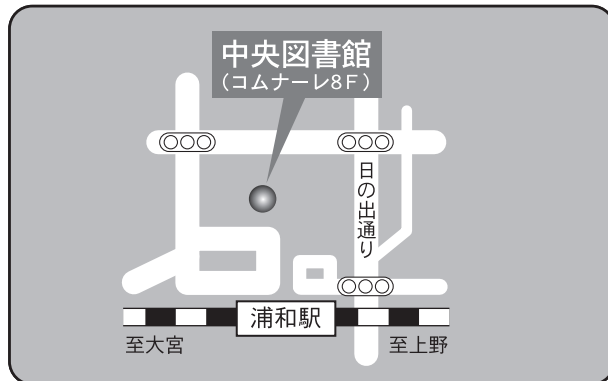

⑥各図書館概要 中央図書館／北浦和図書館

1 中央図書館

〒330-0055 さいたま市浦和区東高砂町11-1
コムナーレ8F
TEL：048-871-2100 FAX：048-884-5500

駐車場 835台（市営・有料）
交通 浦和駅東口徒歩1分

2 北浦和図書館

〒330-0074 さいたま市浦和区北浦和1-4-2
TEL：048-832-2321 FAX：048-832-2324

駐車場 6台
交通 北浦和駅東口徒歩5分