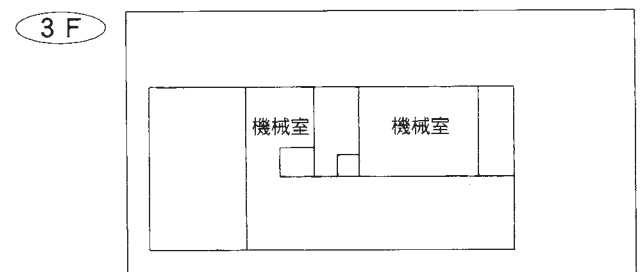

6 大宮西部図書館

〒331-0825 さいたま市北区櫛引町2-499-1
TEL：048-664-4946 FAX：048-667-7715

駐車場 28台
交通 ・大宮駅西口 東武バス
6番「三進自動車」行き
6・7番「シティハイツ三橋」行き
8番「平方」、「リハビリセンター」行き
いずれも『櫛引』下車 徒歩3分
・ニューシャトル鉄道博物館（大成）駅西口
徒歩12分