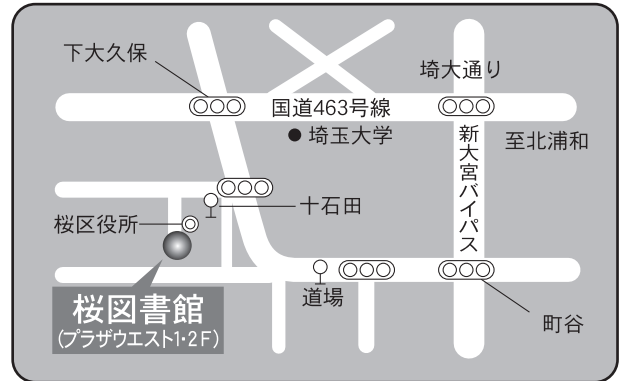

⑥各図書館概要 岩槻駅東口図書館／岩槻東部図書館

17 岩槻駅東口図書館

〒339-0057 さいたま市岩槻区本町3-1-1
 ワッツ西館3F
 TEL：048-758-3200 FAX：048-757-8711

駐車場 352台（市営：有料）
 交通 岩槻駅徒歩1分

18 岩槻東部図書館

〒339-0005 さいたま市岩槻区東岩槻6-6
 ふれあいプラザいわつき内
 TEL：048-756-6665 FAX：048-756-8222

駐車場 91台（共用）
 交通 東岩槻駅南口徒歩5分

⑥各図書館概要 桜図書館／桜図書館大久保東分館

19 桜図書館

〒338-0835 さいたま市桜区道場4-3-1
 プラザウエスト内1・2F
 TEL：048-858-9090 FAX：048-858-9091
 駐車場 394台（共用：駐車3時間以降有料）
 交通 ・浦和駅西口より国際興業バス「桜区役所・大久保浄水場」行き30分
 『桜区役所』または『十石田』下車
 ・中浦和駅より国際興業バス「桜区役所」行き20分「桜区役所」下車
 ・コミュニティバス中浦和駅より30分、西浦和駅より20分
 『桜区役所』下車（土日祝日・年末年始運休）