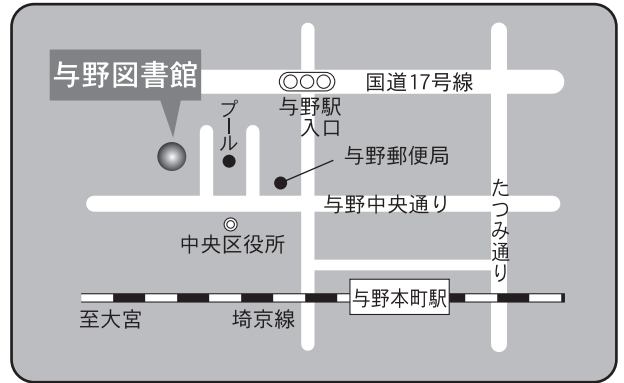

⑥各図書館概要 与野図書館／与野南図書館

13 与野図書館

〒338-0002 さいたま市中央区下落合5-11-11
TEL：048-853-7816 FAX：048-857-1946

駐車場 無
交通 与野本町駅東口徒歩7分