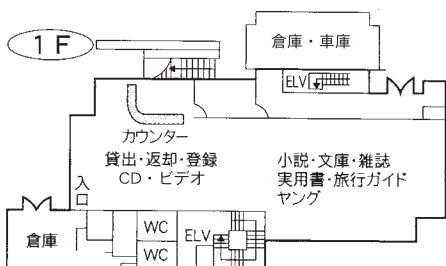

⑥各図書館概要 東浦和図書館／大宮図書館

3 東浦和図書館

〒336-0932 さいたま市緑区中尾1440-8
プラザイースト内

TEL：048-875-9977 FAX：048-875-9687

駐車場 123台（共用：駐車1時間以降有料）

- 交通
- ・浦和駅東口2番 国際興業バス『緑区役所入口』下車
 - ・東浦和駅4番 国際興業バス
 - (1)「浅間下経由浦和駅西口」行き『緑区役所入口』下車
 - (2)「プラザイースト南」、「市立病院」行き『プラザイースト南』下車