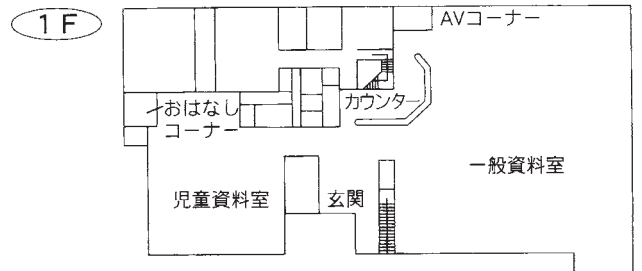

6 大宮西部図書館

〒331-0825 さいたま市北区櫛引町2-499-1
TEL：048-664-4946 FAX：048-667-7715

駐車場 28台
交通 ・大宮駅西口 東武バス
6番「三進自動車」行き
6・7番「シティハイツ三橋」行き
8番「平方」、「リハビリセンター」行き
いずれも『櫛引』下車 徒歩3分
・ニューシャトル鉄道博物館（大成）駅西口
徒歩12分