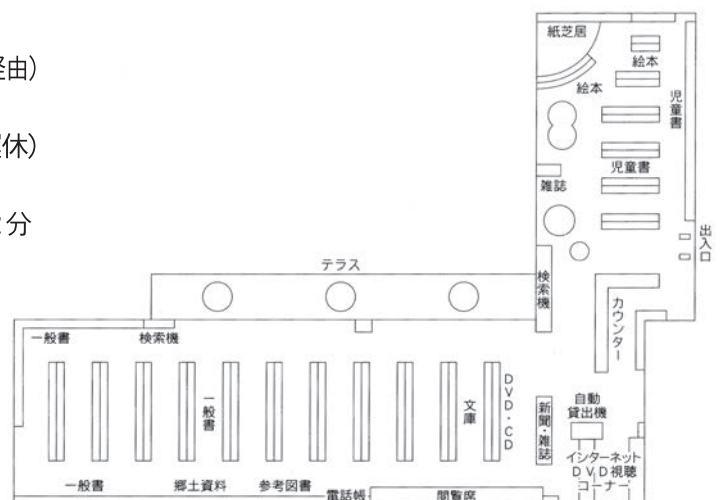

12 片柳図書館

〒337-0026 さいたま市見沼区染谷3-147-1
片柳コミュニティセンター内
TEL：048-682-1222 FAX：048-682-1444

1. 駐車場 80台（共用）
   交通 ・大宮駅東口7番 国際興業バス「浦和学院高校」、「浦和美園駅」、「浦和東高校」、「さいたま東営業所」行き『染谷新道』下車 徒歩12分
   ・浦和駅東口3番 国際興業バス「さいたま東営業所」行き（浦08-2系統・南台経由）『染谷新道』下車 徒歩12分
   ・コミュニティバス（土日祝・年末年始は運休）七里駅「七里駅西」より『片柳コミュニティセンター』下車 徒歩2分