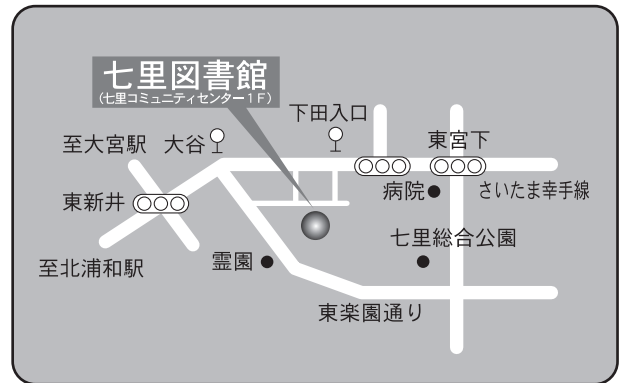

駐車場 72台（共用）
 交通 大宮駅西口6・7番 東武バス
 「シティハイツ三橋」行き
 『大宮西警察署前』下車

⑥各図書館概要 春野図書館／大宮東図書館

9 春野図書館

〒337-0002 さいたま市見沼区春野2-12-1
TEL：048-687-8301 FAX：048-687-8306

駐車場 30台
交通 東大宮駅東口 国際興業バス
「アーバンみらい循環」、
「深作中経由アーバンみらい」行き
ともに『アーバンみらい』下車

1 F

2 F

10 大宮東図書館

〒337-0052 さいたま市見沼区堀崎町48-1
TEL：048-688-1434 FAX：048-687-9744

駐車場 90台 (共用)
交通 ・大和田駅または七里駅徒歩12分
・東大宮駅東口 国際興業バス
「大和田駅」行き
『見沼区役所』下車 徒歩2分

⑥各図書館概要 七里図書館／片柳図書館

11 七里図書館

〒337-0014 さいたま市見沼区大谷1210
 七里コミュニティセンター内
 TEL：048-682-3248 FAX：048-687-3932

- 駐車場 30台（共用）
 交通 大宮駅東口7番 国際興業バス「大谷県営住宅」、「東部リサイクルセンター」行き『大谷』下車 徒歩5分
 ・北浦和駅東口5番 東武バス「宮下」、「岩槻駅」行き『下田入口』下車 徒歩2分
 ・コミュニティバス（土日祝・年末年始は運休）七里駅『七里駅西』より『七里コミュニティセンター入口』下車

12 片柳図書館

〒337-0026 さいたま市見沼区染谷3-147-1
 片柳コミュニティセンター内
 TEL：048-682-1222 FAX：048-682-1444

- 駐車場 80台（共用）
 交通 ・大宮駅東口7番 国際興業バス「浦和学院高校」、「浦和美園駅」、「浦和東高校」、「さいたま東営業所」行き『染谷新道』下車 徒歩12分
 ・浦和駅東口3番 国際興業バス「さいたま東営業所」行き（浦08-2系統・南台経由）『染谷新道』下車 徒歩12分
 ・コミュニティバス（土日祝・年末年始は運休）七里駅「七里駅西」より『片柳コミュニティセンター』下車 徒歩2分

⑥各図書館概要 与野図書館／与野南図書館