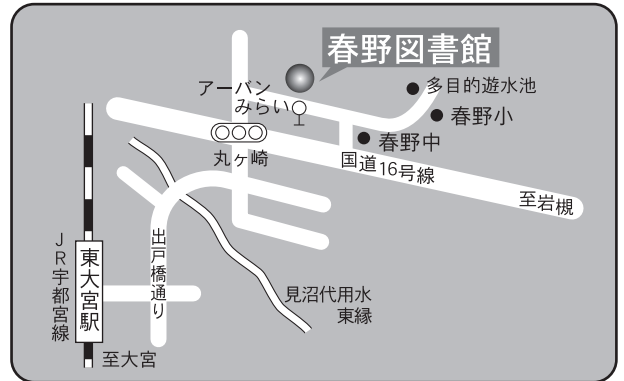

駐車場 72台（共用）
 交通 大宮駅西口6・7番 東武バス
 「シティハイツ三橋」行き
 『大宮西警察署前』下車

⑥各図書館概要 春野図書館／大宮東図書館

9 春野図書館

〒337-0002 さいたま市見沼区春野2-12-1
TEL：048-687-8301 FAX：048-687-8306

駐車場 30台
交通 東大宮駅東口 国際興業バス
「アーバンみらい循環」、
「深作中経由アーバンみらい」行き
ともに『アーバンみらい』下車

1 F

2 F

10 大宮東図書館

〒337-0052 さいたま市見沼区堀崎町48-1
TEL：048-688-1434 FAX：048-687-9744

駐車場 90台 (共用)
交通 ・大和田駅または七里駅徒歩12分
・東大宮駅東口 国際興業バス
「大和田駅」行き
『見沼区役所』下車 徒歩2分

⑥各図書館概要 七里図書館／片柳図書館

11 七里図書館

〒337-0014 さいたま市見沼区大谷1210
 七里コミュニティセンター内
 TEL：048-682-3248 FAX：048-687-3932

- 駐車場 80台（共用）
 交通 ・大宮駅東口7番 国際興業バス「浦和学院高校」、「浦和美園駅」、「浦和東高校」、「さいたま東営業所」行き『染谷新道』下車 徒歩12分
 ・浦和駅東口3番 国際興業バス「さいたま東営業所」行き（浦08-2系統・南台経由）『染谷新道』下車 徒歩12分
 ・コミュニティバス（土日祝・年末年始は運休）七里駅「七里駅西」より『片柳コミュニティセンター』下車 徒歩2分

⑥各図書館概要 与野図書館／与野南図書館