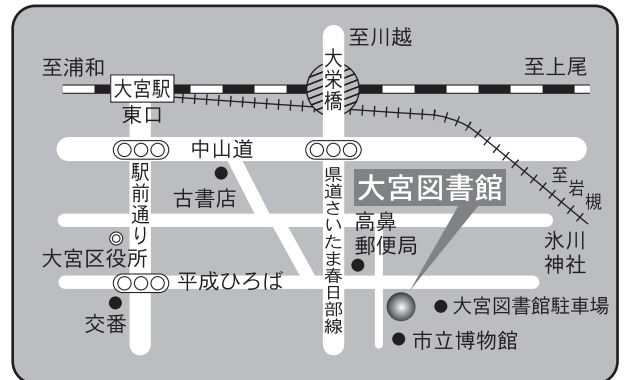

⑥各図書館概要 東浦和図書館／大宮図書館

3 東浦和図書館

〒336-0932 さいたま市緑区中尾1440-8
プラザイースト内

TEL：048-875-9977 FAX：048-875-9687

駐車場 123台（共用：駐車1時間以降有料）

1. 交通
2. ・浦和駅東口2番 国際興業バス『緑区役所入口』下車
   - ・東浦和駅4番 国際興業バス
   - (1)「浅間下経由浦和駅西口」行き『緑区役所入口』下車
   - (2)「プラザイースト南」、「市立病院」行き『プラザイースト南』下車

4 大宮図書館

〒330-0803 さいたま市大宮区高鼻町2-1-1
TEL：048-643-3701 FAX：048-648-8460

駐車場 33台

交通 大宮駅東口徒歩15分