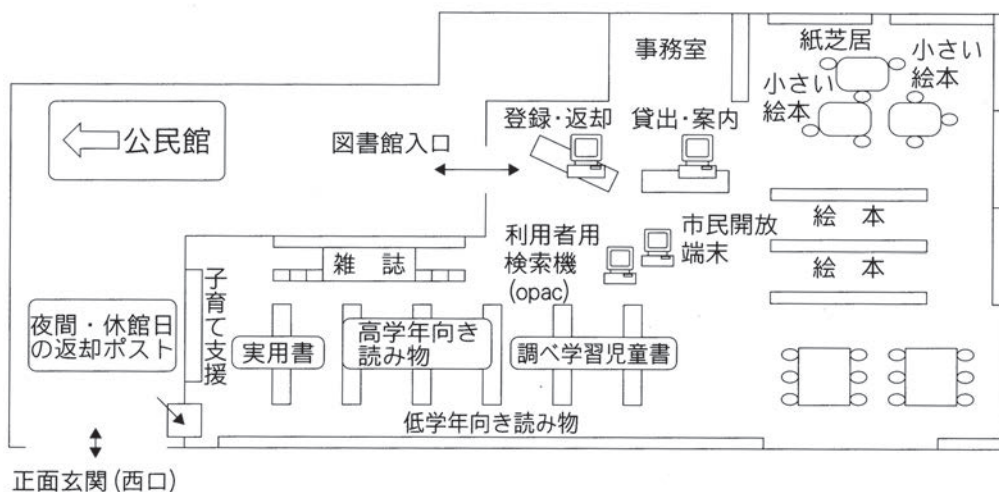

20 桜図書館大久保東分館

〒338-0826 さいたま市桜区大久保領家131-6
大久保東公民館1F
TEL：048-853-7100 FAX：048-853-7100

駐車場 無
交通 北浦和駅西口 西武バス
「加茂川団地」、「大久保」行き
『大久保団地』下車 徒歩1分