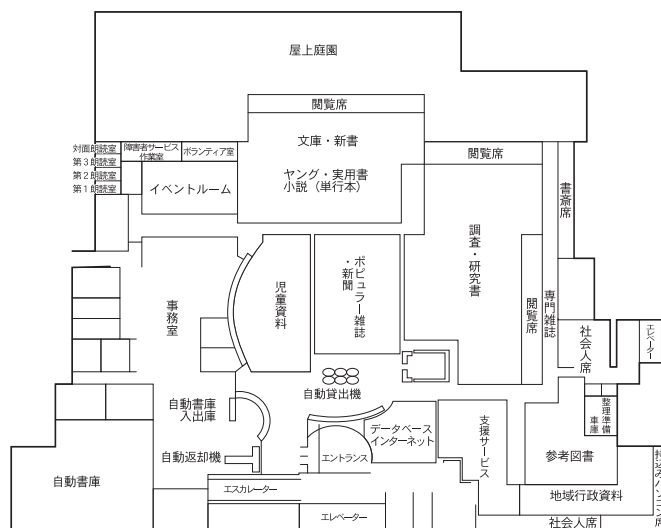

⑥各図書館概要 中央図書館／北浦和図書館

1 中央図書館

〒330-0055 さいたま市浦和区東高砂町11-1
コムナーレ8F
TEL：048-871-2100 FAX：048-884-5500

駐車場 835台（市営・有料）
交通 浦和駅東口徒歩1分

2 北浦和図書館

〒330-0074 さいたま市浦和区北浦和1-4-2
TEL：048-832-2321 FAX：048-832-2324

駐車場 6台
交通 北浦和駅東口徒歩5分