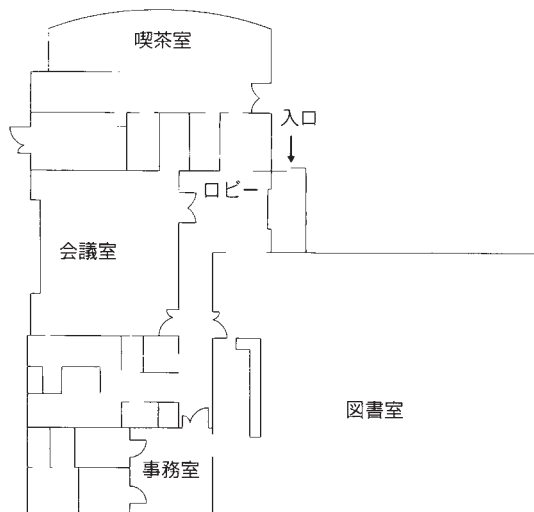

1 F

2 F

10 大宮東図書館

〒337-0052 さいたま市見沼区堀崎町48-1
TEL：048-688-1434 FAX：048-687-9744

駐車場 90台 (共用)
交通 ・大和田駅または七里駅徒歩12分
・東大宮駅東口 国際興業バス
「大和田駅」行き
『見沼区役所』下車 徒歩2分

⑥各図書館概要 七里図書館／片柳図書館

11 七里図書館

〒337-0014 さいたま市見沼区大谷1210
 七里コミュニティセンター内
 TEL：048-682-3248 FAX：048-687-3932