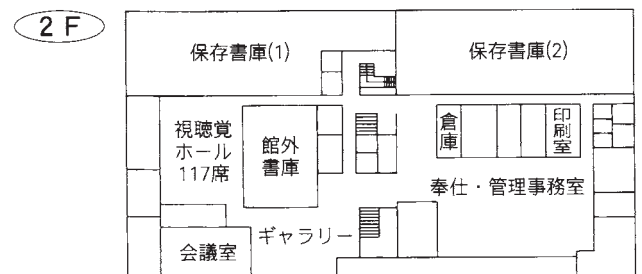

6 大宮西部図書館

〒331-0825 さいたま市北区櫛引町2-499-1
TEL：048-664-4946 FAX：048-667-7715

駐車場 28台
交通 ・大宮駅西口 東武バス
6番「三進自動車」行き
6・7番「シティハイツ三橋」行き
8番「平方」、「リハビリセンター」行き
いずれも『櫛引』下車 徒歩3分
・ニューシャトル鉄道博物館（大成）駅西口
徒歩12分