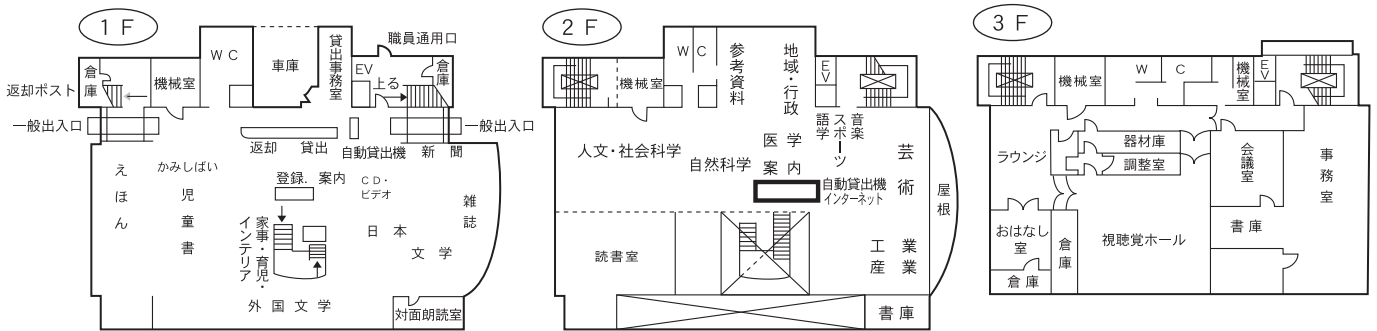

⑥各図書館概要 与野図書館／与野南図書館

13 与野図書館

〒338-0002 さいたま市中央区下落合5-11-11
TEL：048-853-7816 FAX：048-857-1946

駐車場 無
交通 与野本町駅東口徒歩7分