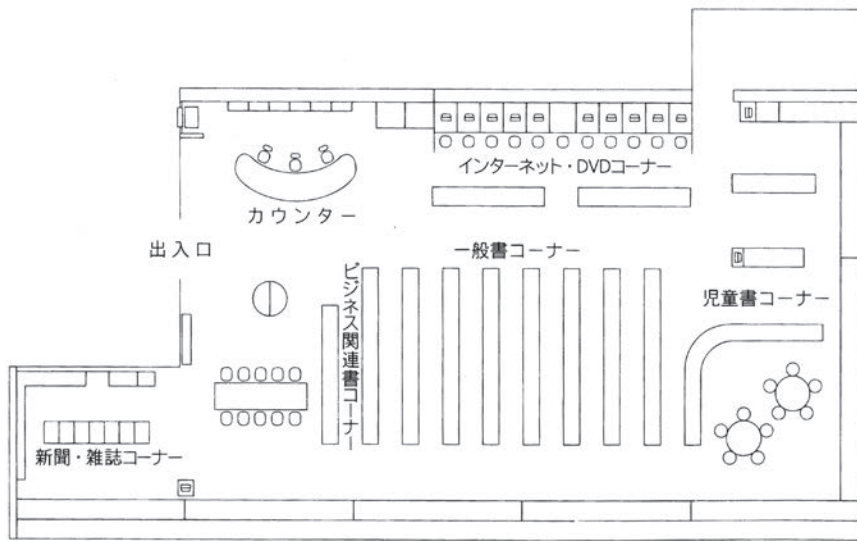

4 大宮図書館

〒330-0803 さいたま市大宮区高鼻町2-1-1
TEL：048-643-3701 FAX：048-648-8460

駐車場 33台

交通 大宮駅東口徒歩15分

⑥各図書館概要 桜木図書館／大宮西部図書館

5 桜木図書館

〒330-0854 さいたま市大宮区桜木町1-10-18
 シーノ大宮センタープラザ4F
 TEL：048-649-5871 FAX：048-649-5875

駐車場 無
 交通 大宮駅西口
 ペDESTリアンデッキを通過して徒歩5分