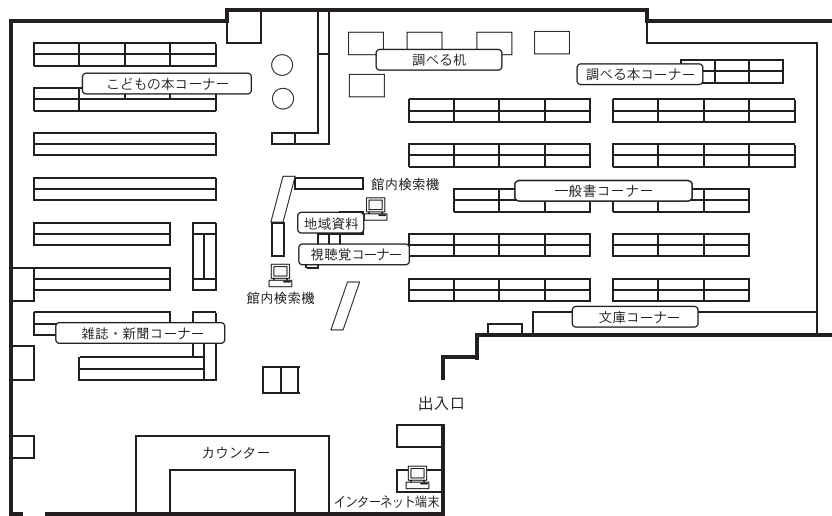

⑥各図書館概要 岩槻駅東口図書館／岩槻東部図書館

17 岩槻駅東口図書館

〒339-0057 さいたま市岩槻区本町3-1-1
ワッツ西館3F
TEL：048-758-3200 FAX：048-757-8711

駐車場 352台（市営：有料）
交通 岩槻駅徒歩1分

18 岩槻東部図書館

〒339-0005 さいたま市岩槻区東岩槻6-6
ふれあいプラザいわつき内
TEL：048-756-6665 FAX：048-756-8222

駐車場 91台（共用）
交通 東岩槻駅南口徒歩5分