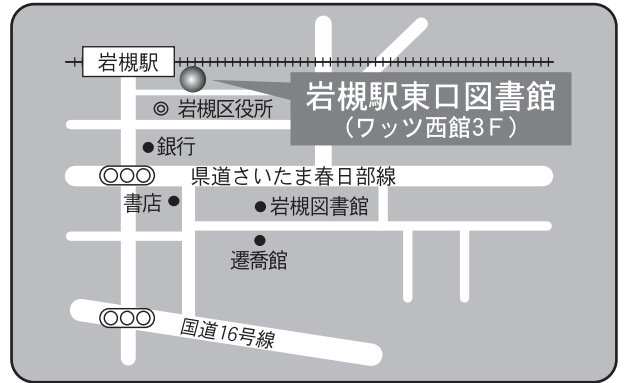

⑥各図書館概要 岩槻駅東口図書館／岩槻東部図書館

17 岩槻駅東口図書館

〒339-0057 さいたま市岩槻区本町3-1-1
ワッツ西館3F
TEL：048-758-3200 FAX：048-757-8711

駐車場 352台（市営：有料）
交通 岩槻駅徒歩1分

18 岩槻東部図書館

〒339-0005 さいたま市岩槻区東岩槻6-6
ふれあいプラザいわつき内
TEL：048-756-6665 FAX：048-756-8222

駐車場 91台（共用）
交通 東岩槻駅南口徒歩5分