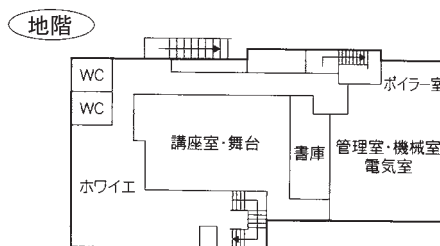

⑥各図書館概要 東浦和図書館／大宮図書館

3 東浦和図書館

〒336-0932 さいたま市緑区中尾1440-8
プラザイースト内

TEL：048-875-9977 FAX：048-875-9687

駐車場 123台（共用：駐車1時間以降有料）

- 交通
- ・浦和駅東口2番 国際興業バス『緑区役所入口』下車
 - ・東浦和駅4番 国際興業バス
 - (1)「浅間下経由浦和駅西口」行き『緑区役所入口』下車
 - (2)「プラザイースト南」、「市立病院」行き『プラザイースト南』下車