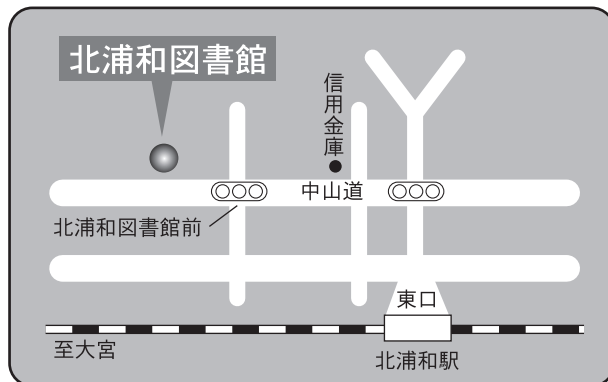

⑥各図書館概要 中央図書館／北浦和図書館

1 中央図書館

〒330-0055 さいたま市浦和区東高砂町11-1
コムナーレ8F
TEL：048-871-2100 FAX：048-884-5500

駐車場 835台（市営・有料）
交通 浦和駅東口徒歩1分

2 北浦和図書館

〒330-0074 さいたま市浦和区北浦和1-4-2
TEL：048-832-2321 FAX：048-832-2324

駐車場 6台
交通 北浦和駅東口徒歩5分