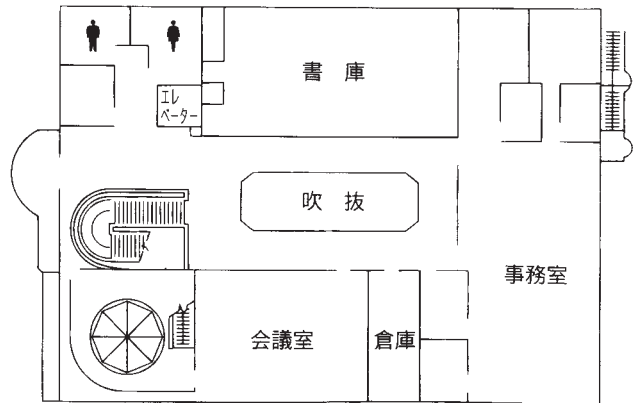

⑥各図書館概要 春野図書館／大宮東図書館

9 春野図書館

〒337-0002 さいたま市見沼区春野2-12-1
TEL：048-687-8301 FAX：048-687-8306

駐車場 30台
交通 東大宮駅東口 国際興業バス
「アーバンみらい循環」、
「深作中経由アーバンみらい」行き
ともに『アーバンみらい』下車

2 F

10 大宮東図書館

〒337-0052 さいたま市見沼区堀崎町48-1
TEL：048-688-1434 FAX：048-687-9744

駐車場 90台 (共用)
交通 ・大和田駅または七里駅徒歩12分
・東大宮駅東口 国際興業バス
「大和田駅」行き
『見沼区役所』下車 徒歩2分