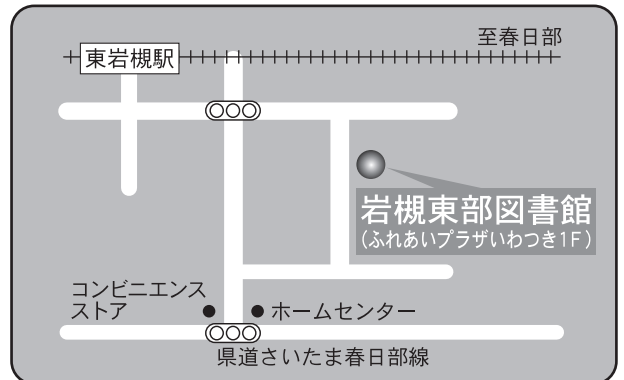

駐車場 91台（共用）
 交通 東岩槻駅南口徒歩5分

⑥各図書館概要 桜図書館／桜図書館大久保東分館

19 桜図書館

〒338-0835 さいたま市桜区道場4-3-1
 プラザウエスト内1・2F
 TEL：048-858-9090 FAX：048-858-9091
 駐車場 394台（共用：駐車3時間以降有料）
 交通 ・浦和駅西口より国際興業バス「桜区役所・大久保浄水場」行き30分
 『桜区役所』または『十石田』下車
 ・中浦和駅より国際興業バス「桜区役所」行き20分「桜区役所」下車
 ・コミュニティバス中浦和駅より30分、西浦和駅より20分
 『桜区役所』下車（土日祝日・年末年始運休）