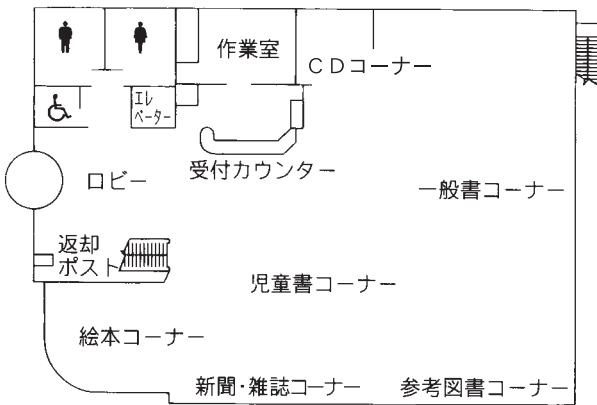

⑥各図書館概要 春野図書館／大宮東図書館

9 春野図書館

〒337-0002 さいたま市見沼区春野2-12-1
TEL：048-687-8301 FAX：048-687-8306

駐車場 30台
交通 東大宮駅東口 国際興業バス
「アーバンみらい循環」、
「深作中経由アーバンみらい」行き
ともに『アーバンみらい』下車

1 F

10 大宮東図書館

〒337-0052 さいたま市見沼区堀崎町48-1
TEL：048-688-1434 FAX：048-687-9744

駐車場 90台 (共用)
交通 ・大和田駅または七里駅徒歩12分
・東大宮駅東口 国際興業バス
「大和田駅」行き
『見沼区役所』下車 徒歩2分