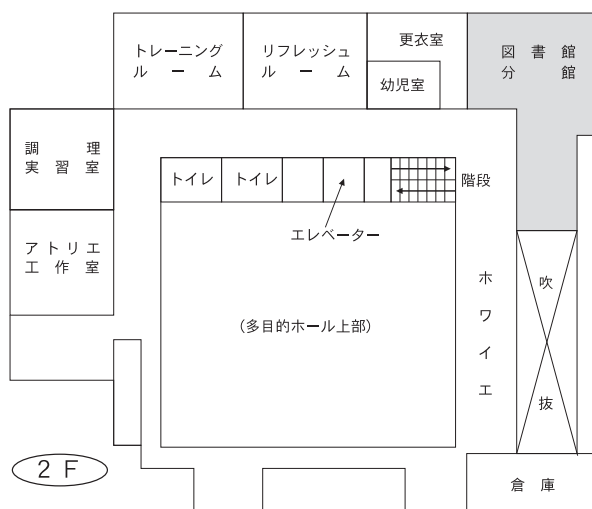

⑥各図書館概要 馬宮図書館／大宮西部図書館三橋分館

7 馬宮図書館

〒331-0061 さいたま市西区西遊馬533-1
馬宮コミュニティセンター内
TEL：048-625-8831 FAX：048-625-8833

駐車場 81台（共用）
交通 ・大宮駅西口2番 西武バス「指扇駅」行き
・指扇駅1番 西武バス「大宮駅西口」行き
ともに『馬宮コミュニティセンター』下車

8 大宮西部図書館三橋分館

〒331-0052 さいたま市西区三橋6-642-4
西部文化センター内
TEL：048-625-4319 FAX：048-625-4319

駐車場 72台（共用）
交通 大宮駅西口6・7番 東武バス
「シティハイツ三橋」行き
『大宮西警察署前』下車