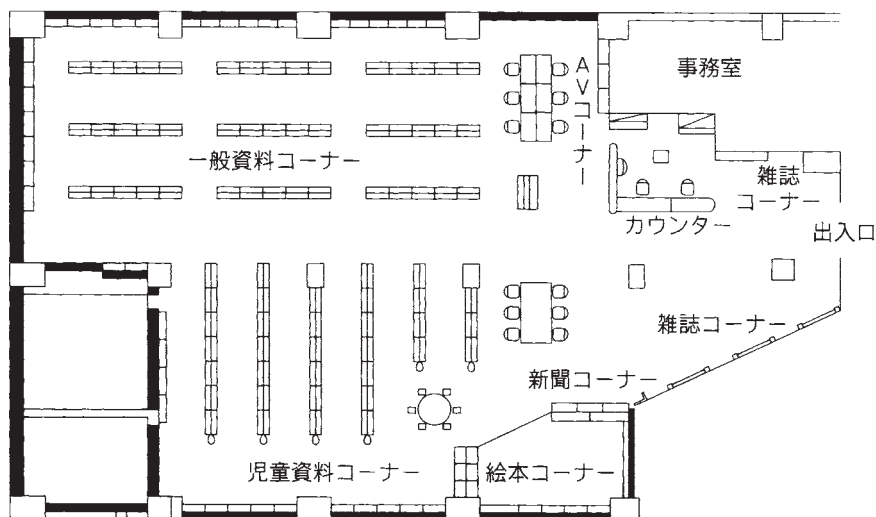

22 宮原図書館

〒331-0811 さいたま市北区吉野町2-195-1
宮原コミュニティセンター内
TEL：048-662-5401 FAX：048-653-8563

駐車場 39台（共用）
交通
・大宮駅東口1番 東武バス
・宮原駅東口中山道沿い「宮原駅入口」バス停
とともに「上尾駅東口」行き『白樺通り入口』下車 徒歩1分