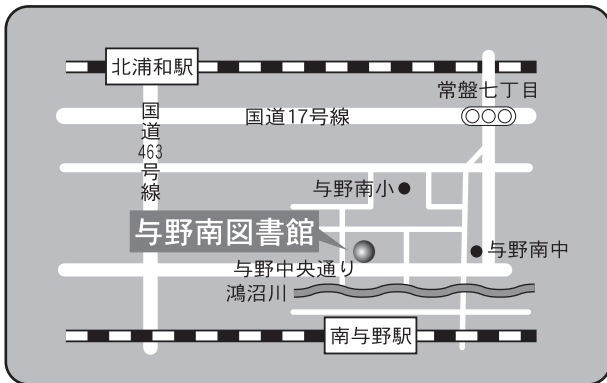

14 与野南図書館

〒338-0012 さいたま市中央区大戸6-28-16
TEL：048-855-3735 FAX：048-855-6173

駐車場 7台
交通 南与野駅東口徒歩7分