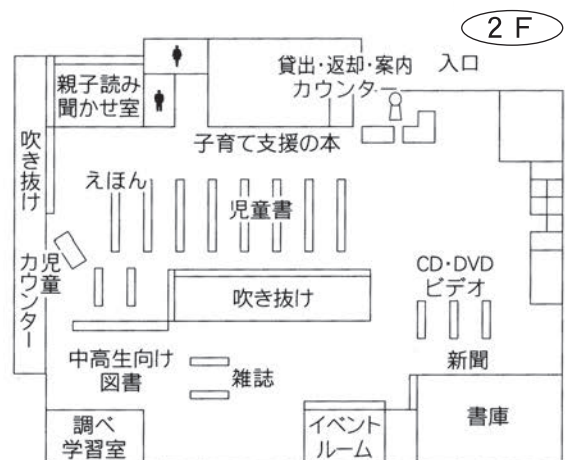

駐車場 91台（共用）
 交通 東岩槻駅南口徒歩5分

⑥各図書館概要 桜図書館／桜図書館大久保東分館

19 桜図書館

〒338-0835 さいたま市桜区道場4-3-1
 プラザウエスト内1・2F
 TEL：048-858-9090 FAX：048-858-9091
 駐車場 394台（共用：駐車3時間以降有料）
 交通 ・浦和駅西口より国際興業バス「桜区役所・大久保浄水場」行き30分
 『桜区役所』または『十石田』下車
 ・中浦和駅より国際興業バス「桜区役所」行き20分「桜区役所」下車
 ・コミュニティバス中浦和駅より30分、西浦和駅より20分
 『桜区役所』下車（土日祝日・年末年始運休）