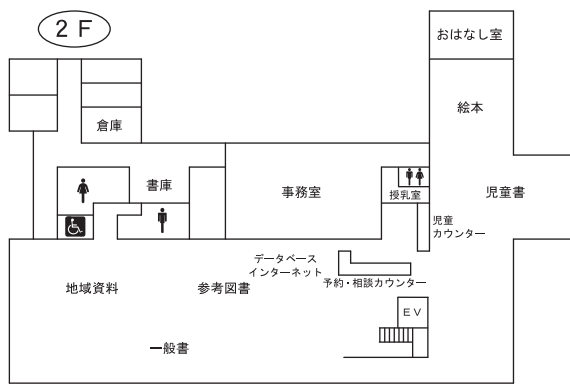

駐車場 39台（共用）
 交通
 ・大宮駅東口1番 東武バス
 ・宮原駅東口中山道沿い「宮原駅入口」バス停
 とともに「上尾駅東口」行き『白樺通り入口』下車 徒歩1分

⑥各図書館概要 武蔵浦和図書館／南浦和図書館

23 武蔵浦和図書館

〒336-0021 さいたま市南区別所7-20-1
 サウスピア内 2・3F
 TEL：048-844-7210 FAX：048-844-7207

駐車場 59台（別棟 他施設と共用：有料）
 交通 武蔵浦和駅西口徒歩1分