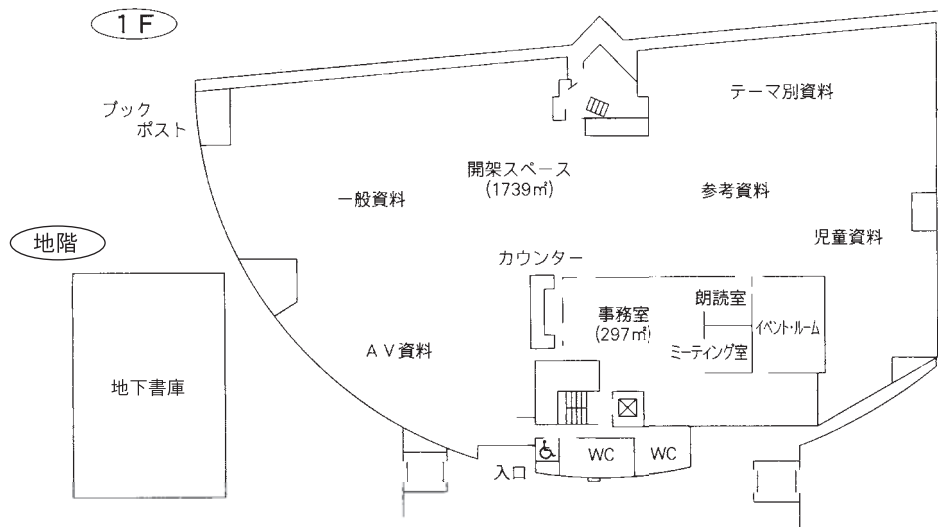

⑥各図書館概要 東浦和図書館／大宮図書館

3 東浦和図書館

〒336-0932 さいたま市緑区中尾1440-8
プラザイースト内

TEL：048-875-9977 FAX：048-875-9687

駐車場 123台（共用：駐車1時間以降有料）

- 交通
- ・浦和駅東口2番 国際興業バス『緑区役所入口』下車
 - ・東浦和駅4番 国際興業バス
 - (1)「浅間下経由浦和駅西口」行き『緑区役所入口』下車
 - (2)「プラザイースト南」、「市立病院」行き『プラザイースト南』下車