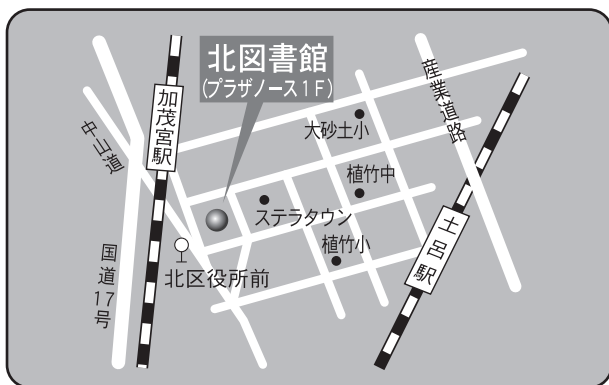

駐車場 91台（共用）
 交通 東岩槻駅南口徒歩5分

⑥各図書館概要 桜図書館／桜図書館大久保東分館

19 桜図書館

〒338-0835 さいたま市桜区道場4-3-1
 プラザウエスト内1・2F
 TEL：048-858-9090 FAX：048-858-9091
 駐車場 394台（共用：駐車3時間以降有料）
 交通 ・浦和駅西口より国際興業バス「桜区役所・大久保浄水場」行き30分
 『桜区役所』または『十石田』下車
 ・中浦和駅より国際興業バス「桜区役所」行き20分「桜区役所」下車
 ・コミュニティバス中浦和駅より30分、西浦和駅より20分
 『桜区役所』下車（土日祝日・年末年始運休）

20 桜図書館大久保東分館

〒338-0826 さいたま市桜区大久保領家131-6
 大久保東公民館1F
 TEL：048-853-7100 FAX：048-853-7100

駐車場 無
 交通 北浦和駅西口 西武バス
 「加茂川団地」、「大久保」行き
 『大久保団地』下車 徒歩1分

⑥各図書館概要 北図書館／宮原図書館

21 北図書館

〒331-0812 さいたま市北区宮原町1-852-1
 プラザノース内1F
 TEL：048-669-6111 FAX：048-669-6115

駐車場 183台（共用：駐車2時間以降有料）
 交通
 ・ニューシャトル加茂宮駅徒歩8分
 ・土呂駅徒歩15分
 ・大宮駅東口1番 東武バス
 「上尾駅東口」行き
 ・宮原駅東口中山道沿い「宮原駅入口」バス停
 「大宮駅東口」行き
 とともに『北区役所前』下車

22 宮原図書館

〒331-0811 さいたま市北区吉野町2-195-1
 宮原コミュニティセンター内
 TEL：048-662-5401 FAX：048-653-8563