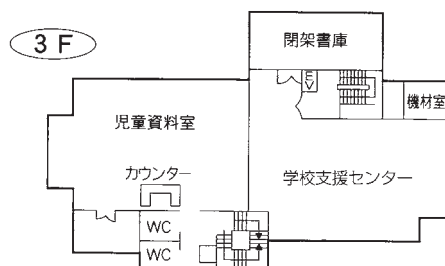

⑥各図書館概要 東浦和図書館／大宮図書館

3 東浦和図書館

〒336-0932 さいたま市緑区中尾1440-8
プラザイースト内

TEL：048-875-9977 FAX：048-875-9687

駐車場 123台（共用：駐車1時間以降有料）

- 交通
- ・浦和駅東口2番 国際興業バス『緑区役所入口』下車
 - ・東浦和駅4番 国際興業バス
 - (1)「浅間下経由浦和駅西口」行き『緑区役所入口』下車
 - (2)「プラザイースト南」、「市立病院」行き『プラザイースト南』下車