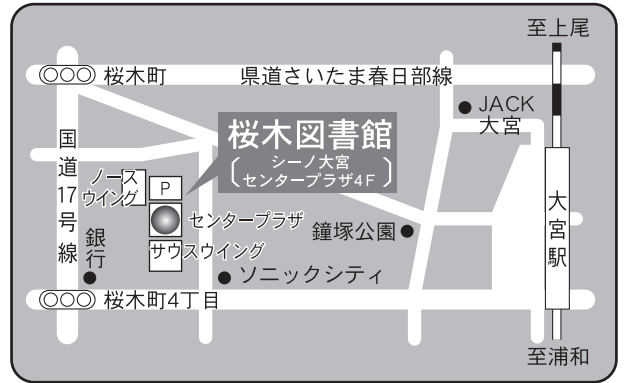

4 大宮図書館

〒330-0803 さいたま市大宮区高鼻町2-1-1
TEL：048-643-3701 FAX：048-648-8460

駐車場 33台

交通 大宮駅東口徒歩15分

⑥各図書館概要 桜木図書館／大宮西部図書館

5 桜木図書館

〒330-0854 さいたま市大宮区桜木町1-10-18
 シーノ大宮センタープラザ4F
 TEL：048-649-5871 FAX：048-649-5875

駐車場 無
 交通 大宮駅西口
 ペDESTリアンデッキを通過して徒歩5分

6 大宮西部図書館

〒331-0825 さいたま市北区櫛引町2-499-1
 TEL：048-664-4946 FAX：048-667-7715

駐車場 28台
 交通 ・大宮駅西口 東武バス
 6番「三進自動車」行き
 6・7番「シティハイツ三橋」行き
 8番「平方」、「リハビリセンター」行き
 いずれも『櫛引』下車 徒歩3分
 ・ニューシャトル鉄道博物館（大成）駅西口
 徒歩12分

⑥各図書館概要 馬宮図書館／大宮西部図書館三橋分館