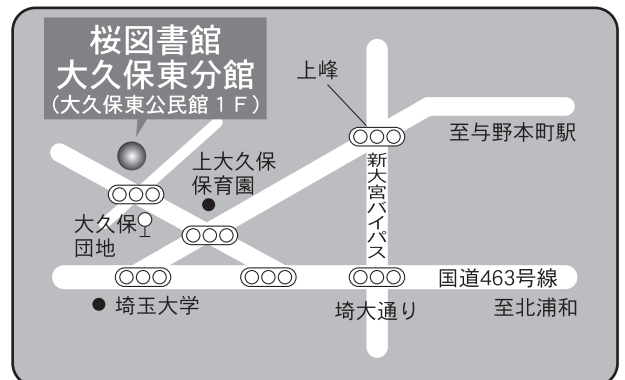

20 桜図書館大久保東分館

〒338-0826 さいたま市桜区大久保領家131-6
大久保東公民館1F
TEL：048-853-7100 FAX：048-853-7100

駐車場 無
交通 北浦和駅西口 西武バス
「加茂川団地」、「大久保」行き
『大久保団地』下車 徒歩1分