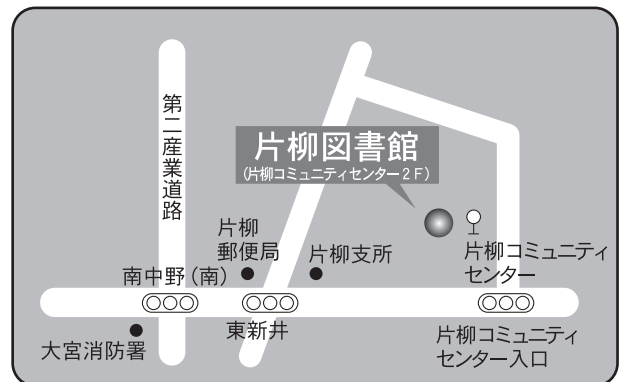

駐車場 72台（共用）
 交通 大宮駅西口6・7番 東武バス
 「シティハイツ三橋」行き
 『大宮西警察署前』下車

⑥各図書館概要 春野図書館／大宮東図書館

9 春野図書館

〒337-0002 さいたま市見沼区春野2-12-1
TEL：048-687-8301 FAX：048-687-8306

駐車場 30台
交通 東大宮駅東口 国際興業バス
「アーバンみらい循環」、
「深作中経由アーバンみらい」行き
ともに『アーバンみらい』下車

1 F

2 F

10 大宮東図書館

〒337-0052 さいたま市見沼区堀崎町48-1
TEL：048-688-1434 FAX：048-687-9744

駐車場 90台 (共用)
交通 ・大和田駅または七里駅徒歩12分
・東大宮駅東口 国際興業バス
「大和田駅」行き
『見沼区役所』下車 徒歩2分

⑥各図書館概要 七里図書館／片柳図書館

11 七里図書館

〒337-0014 さいたま市見沼区大谷1210
 七里コミュニティセンター内
 TEL：048-682-3248 FAX：048-687-3932

- 駐車場 30台（共用）
 交通 大宮駅東口7番 国際興業バス「大谷県営住宅」、「東部リサイクルセンター」行き『大谷』下車 徒歩5分
 ・北浦和駅東口5番 東武バス「宮下」、「岩槻駅」行き『下田入口』下車 徒歩2分
 ・コミュニティバス（土日祝・年末年始は運休）七里駅『七里駅西』より『七里コミュニティセンター入口』下車

12 片柳図書館

〒337-0026 さいたま市見沼区染谷3-147-1
 片柳コミュニティセンター内
 TEL：048-682-1222 FAX：048-682-1444

- 駐車場 80台（共用）
 交通 ・大宮駅東口7番 国際興業バス「浦和学院高校」、「浦和美園駅」、「浦和東高校」、「さいたま東営業所」行き『染谷新道』下車 徒歩12分
 ・浦和駅東口3番 国際興業バス「さいたま東営業所」行き（浦08-2系統・南台経由）『染谷新道』下車 徒歩12分
 ・コミュニティバス（土日祝・年末年始は運休）七里駅「七里駅西」より『片柳コミュニティセンター』下車 徒歩2分

⑥各図書館概要 与野図書館／与野南図書館