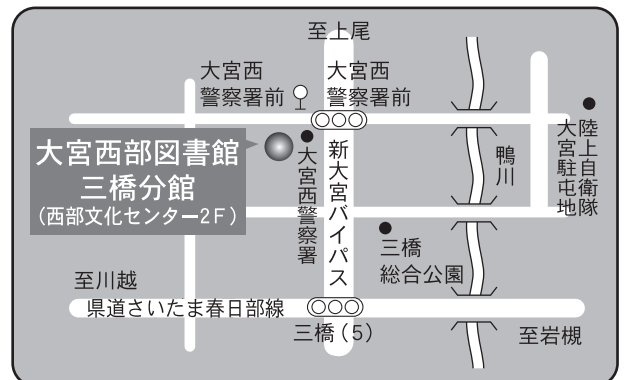

6 大宮西部図書館

〒331-0825 さいたま市北区櫛引町2-499-1
 TEL：048-664-4946 FAX：048-667-7715

駐車場 28台
 交通 ・大宮駅西口 東武バス
 6番「三進自動車」行き
 6・7番「シティハイツ三橋」行き
 8番「平方」、「リハビリセンター」行き
 いずれも『櫛引』下車 徒歩3分
 ・ニューシャトル鉄道博物館（大成）駅西口
 徒歩12分

⑥各図書館概要 馬宮図書館／大宮西部図書館三橋分館

7 馬宮図書館

〒331-0061 さいたま市西区西遊馬533-1
 馬宮コミュニティセンター内
 TEL：048-625-8831 FAX：048-625-8833

駐車場 81台（共用）
 交通 ・大宮駅西口2番 西武バス「指扇駅」行き
 ・指扇駅1番 西武バス「大宮駅西口」行き
 ともに『馬宮コミュニティセンター』下車

8 大宮西部図書館三橋分館

〒331-0052 さいたま市西区三橋6-642-4
 西部文化センター内
 TEL：048-625-4319 FAX：048-625-4319

駐車場 72台（共用）
 交通 大宮駅西口6・7番 東武バス
 「シティハイツ三橋」行き
 『大宮西警察署前』下車

⑥各図書館概要 春野図書館／大宮東図書館

9 春野図書館

〒337-0002 さいたま市見沼区春野2-12-1
TEL：048-687-8301 FAX：048-687-8306

駐車場 30台
交通 東大宮駅東口 国際興業バス
「アーバンみらい循環」、
「深作中経由アーバンみらい」行き
ともに『アーバンみらい』下車