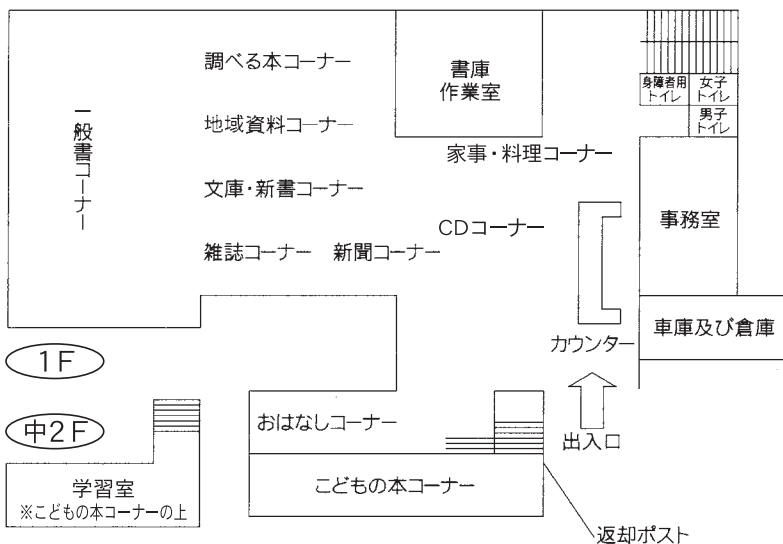

15 与野図書館西分館

〒338-0005 さいたま市中央区桜丘2-6-28
 西与野コミュニティホール内
 TEL：048-854-8636 FAX：048-854-8694

駐車場 7台（共用）
 交通 与野本町駅西口徒歩20分

16 岩槻図書館

〒339-0057 さいたま市岩槻区本町4-2-25
 TEL：048-757-2523 FAX：048-758-5100

駐車場 無
 交通 岩槻駅徒歩6分