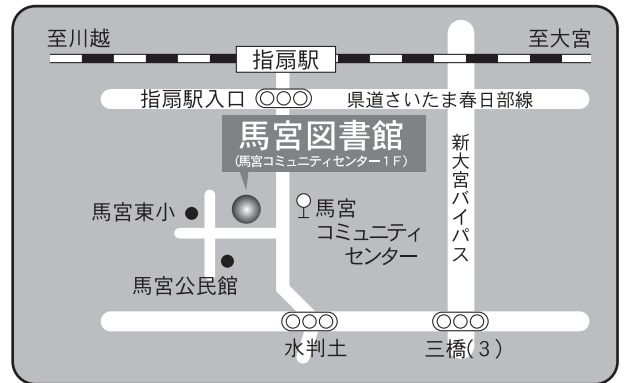

6 大宮西部図書館

〒331-0825 さいたま市北区櫛引町2-499-1
 TEL：048-664-4946 FAX：048-667-7715

駐車場 28台
 交通 ・大宮駅西口 東武バス
 6番「三進自動車」行き
 6・7番「シティハイツ三橋」行き
 8番「平方」、「リハビリセンター」行き
 いずれも『櫛引』下車 徒歩3分
 ・ニューシャトル鉄道博物館（大成）駅西口
 徒歩12分

⑥各図書館概要 馬宮図書館／大宮西部図書館三橋分館

7 馬宮図書館

〒331-0061 さいたま市西区西遊馬533-1
 馬宮コミュニティセンター内
 TEL：048-625-8831 FAX：048-625-8833

駐車場 81台（共用）
 交通 ・大宮駅西口2番 西武バス「指扇駅」行き
 ・指扇駅1番 西武バス「大宮駅西口」行き
 ともに『馬宮コミュニティセンター』下車

8 大宮西部図書館三橋分館

〒331-0052 さいたま市西区三橋6-642-4
 西部文化センター内
 TEL：048-625-4319 FAX：048-625-4319

駐車場 72台（共用）
 交通 大宮駅西口6・7番 東武バス
 「シティハイツ三橋」行き
 『大宮西警察署前』下車

⑥各図書館概要 春野図書館／大宮東図書館

9 春野図書館

〒337-0002 さいたま市見沼区春野2-12-1
TEL：048-687-8301 FAX：048-687-8306

駐車場 30台
交通 東大宮駅東口 国際興業バス
「アーバンみらい循環」、
「深作中経由アーバンみらい」行き
ともに『アーバンみらい』下車