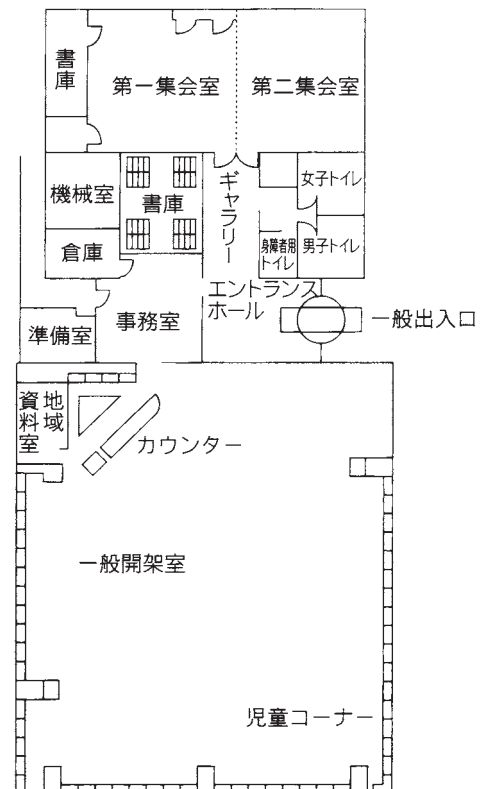

14 与野南図書館

〒338-0012 さいたま市中央区大戸6-28-16
TEL：048-855-3735 FAX：048-855-6173

駐車場 7台
交通 南与野駅東口徒歩7分