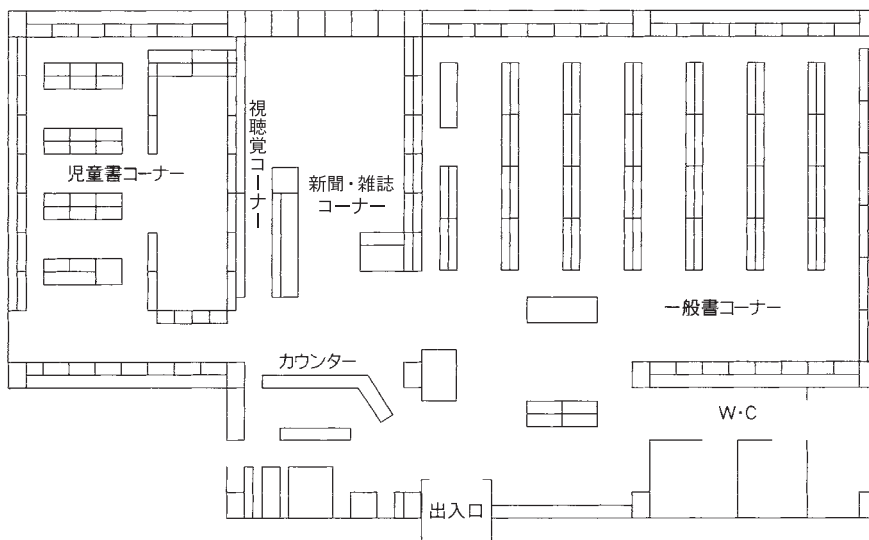

駐車場 91台（共用）
 交通 東岩槻駅南口徒歩5分

⑥各図書館概要 桜図書館／桜図書館大久保東分館

19 桜図書館

〒338-0835 さいたま市桜区道場4-3-1
 プラザウエスト内1・2F
 TEL：048-858-9090 FAX：048-858-9091
 駐車場 394台（共用：駐車3時間以降有料）
 交通 ・浦和駅西口より国際興業バス「桜区役所・大久保浄水場」行き30分
 『桜区役所』または『十石田』下車
 ・中浦和駅より国際興業バス「桜区役所」行き20分「桜区役所」下車
 ・コミュニティバス中浦和駅より30分、西浦和駅より20分
 『桜区役所』下車（土日祝日・年末年始運休）