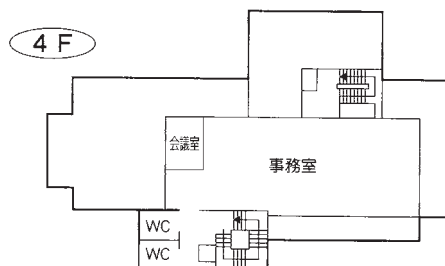

⑥各図書館概要 東浦和図書館／大宮図書館

3 東浦和図書館

〒336-0932 さいたま市緑区中尾1440-8
プラザイースト内

TEL：048-875-9977 FAX：048-875-9687

駐車場 123台（共用：駐車1時間以降有料）

- 交通
- ・浦和駅東口2番 国際興業バス『緑区役所入口』下車
 - ・東浦和駅4番 国際興業バス
 - (1)「浅間下経由浦和駅西口」行き『緑区役所入口』下車
 - (2)「プラザイースト南」、「市立病院」行き『プラザイースト南』下車