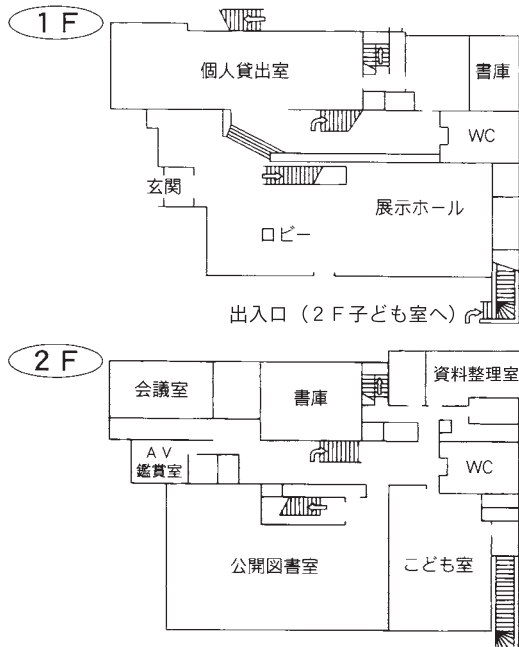

⑥各図書館概要 東浦和図書館／大宮図書館

3 東浦和図書館

〒336-0932 さいたま市緑区中尾1440-8
プラザイースト内

TEL：048-875-9977 FAX：048-875-9687

駐車場 123台（共用：駐車1時間以降有料）

1. 交通
2. ・浦和駅東口2番 国際興業バス『緑区役所入口』下車
   - ・東浦和駅4番 国際興業バス
   - (1)「浅間下経由浦和駅西口」行き『緑区役所入口』下車
   - (2)「プラザイースト南」、「市立病院」行き『プラザイースト南』下車

4 大宮図書館

〒330-0803 さいたま市大宮区高鼻町2-1-1
TEL：048-643-3701 FAX：048-648-8460

駐車場 33台

交通 大宮駅東口徒歩15分