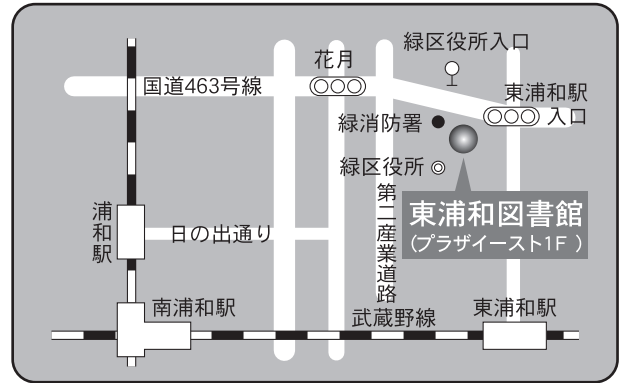

⑥各図書館概要 東浦和図書館／大宮図書館

3 東浦和図書館

〒336-0932 さいたま市緑区中尾1440-8
プラザイースト内

TEL：048-875-9977 FAX：048-875-9687

駐車場 123台（共用：駐車1時間以降有料）

- 交通
- ・浦和駅東口2番 国際興業バス『緑区役所入口』下車
 - ・東浦和駅4番 国際興業バス
 - (1)「浅間下経由浦和駅西口」行き『緑区役所入口』下車
 - (2)「プラザイースト南」、「市立病院」行き『プラザイースト南』下車

4 大宮図書館

〒330-0803 さいたま市大宮区高鼻町2-1-1
TEL：048-643-3701 FAX：048-648-8460

駐車場 33台

交通 大宮駅東口徒歩15分

⑥各図書館概要 桜木図書館／大宮西部図書館

5 桜木図書館

〒330-0854 さいたま市大宮区桜木町1-10-18
 シーノ大宮センタープラザ4F
 TEL：048-649-5871 FAX：048-649-5875

駐車場 無
 交通 大宮駅西口
 ペDESTリアンデッキを通過して徒歩5分