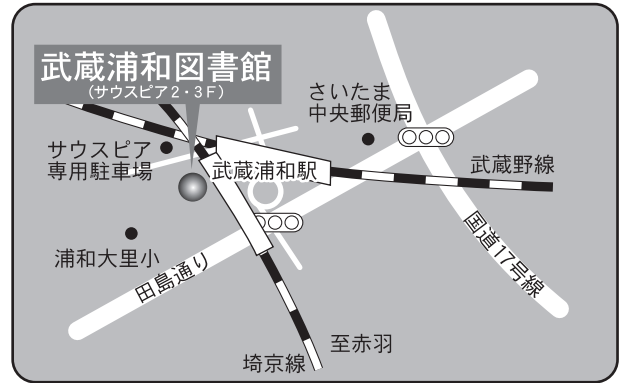

駐車場 183台（共用：駐車2時間以降有料）
 交通
 ・ニューシャトル加茂宮駅徒歩8分
 ・土呂駅徒歩15分
 ・大宮駅東口1番 東武バス
 「上尾駅東口」行き
 ・宮原駅東口中山道沿い「宮原駅入口」バス停
 「大宮駅東口」行き
 とともに『北区役所前』下車

22 宮原図書館

〒331-0811 さいたま市北区吉野町2-195-1
 宮原コミュニティセンター内
 TEL：048-662-5401 FAX：048-653-8563

駐車場 39台（共用）
 交通
 ・大宮駅東口1番 東武バス
 ・宮原駅東口中山道沿い「宮原駅入口」バス停
 とともに「上尾駅東口」行き『白樺通り入口』下車 徒歩1分

⑥各図書館概要 武蔵浦和図書館／南浦和図書館

23 武蔵浦和図書館

〒336-0021 さいたま市南区別所7-20-1
 サウスピア内 2・3F
 TEL：048-844-7210 FAX：048-844-7207

駐車場 59台（別棟 他施設と共用：有料）
 交通 武蔵浦和駅西口徒歩1分