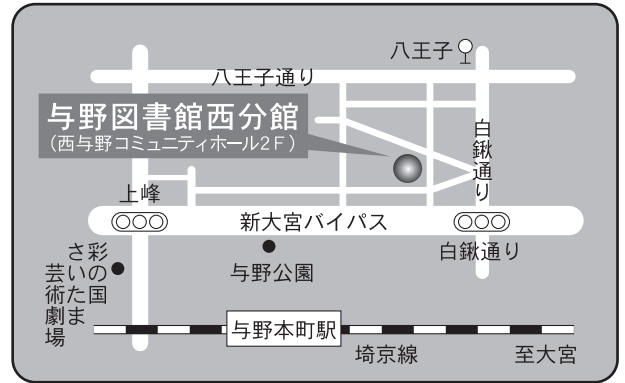

⑥各図書館概要 与野図書館西分館／岩槻図書館

15 与野図書館西分館

〒338-0005 さいたま市中央区桜丘2-6-28
西与野コミュニティホール内
TEL：048-854-8636 FAX：048-854-8694

駐車場 7台（共用）
交通 与野本町駅西口徒歩20分

16 岩槻図書館

〒339-0057 さいたま市岩槻区本町4-2-25
TEL：048-757-2523 FAX：048-758-5100

駐車場 無
交通 岩槻駅徒歩6分