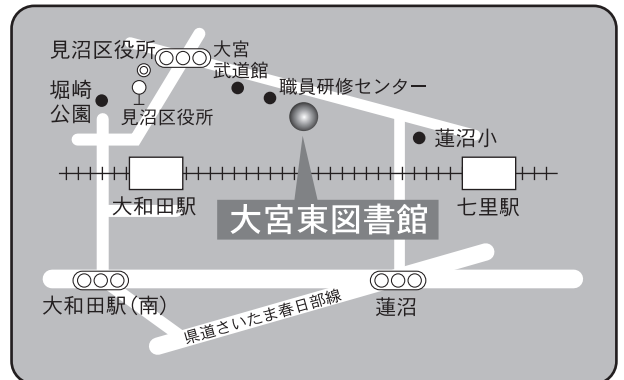

1 F

2 F

10 大宮東図書館

〒337-0052 さいたま市見沼区堀崎町48-1
TEL：048-688-1434 FAX：048-687-9744

駐車場 90台 (共用)
交通 ・大和田駅または七里駅徒歩12分
・東大宮駅東口 国際興業バス
「大和田駅」行き
『見沼区役所』下車 徒歩2分

⑥各図書館概要 七里図書館／片柳図書館

11 七里図書館

〒337-0014 さいたま市見沼区大谷1210
 七里コミュニティセンター内
 TEL：048-682-3248 FAX：048-687-3932