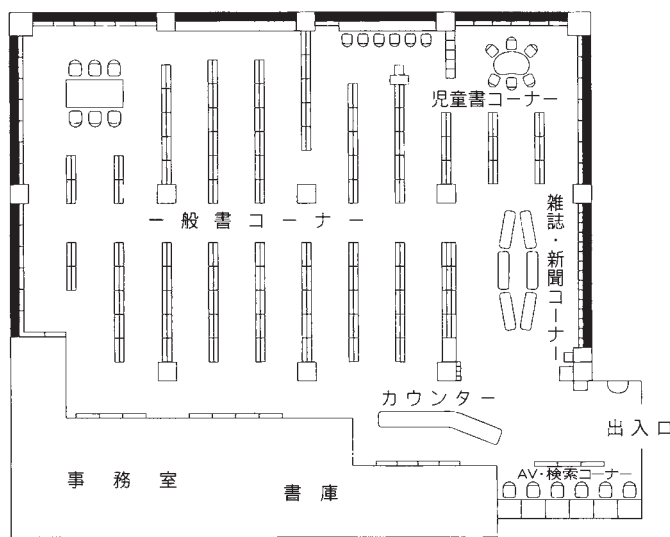

⑥各図書館概要 馬宮図書館／大宮西部図書館三橋分館

7 馬宮図書館

〒331-0061 さいたま市西区西遊馬533-1
馬宮コミュニティセンター内
TEL：048-625-8831 FAX：048-625-8833

駐車場 81台（共用）
交通 ・大宮駅西口2番 西武バス「指扇駅」行き
・指扇駅1番 西武バス「大宮駅西口」行き
ともに『馬宮コミュニティセンター』下車

8 大宮西部図書館三橋分館

〒331-0052 さいたま市西区三橋6-642-4
西部文化センター内
TEL：048-625-4319 FAX：048-625-4319

駐車場 72台（共用）
交通 大宮駅西口6・7番 東武バス
「シティハイツ三橋」行き
『大宮西警察署前』下車