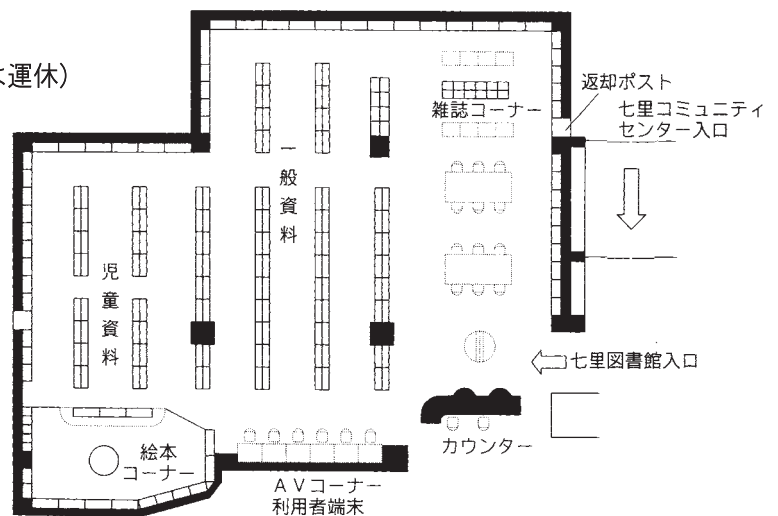

⑥各図書館概要 七里図書館／片柳図書館

11 七里図書館

〒337-0014 さいたま市見沼区大谷1210
七里コミュニティセンター内
TEL：048-682-3248 FAX：048-687-3932

1. 駐車場 30台（共用）
   交通 大宮駅東口7番 国際興業バス「大谷県営住宅」、「東部リサイクルセンター」行き『大谷』下車 徒歩5分
   ・北浦和駅東口5番 東武バス「宮下」、「岩槻駅」行き『下田入口』下車 徒歩2分
   ・コミュニティバス（土日祝・年末年始は運休）七里駅『七里駅西』より『七里コミュニティセンター入口』下車