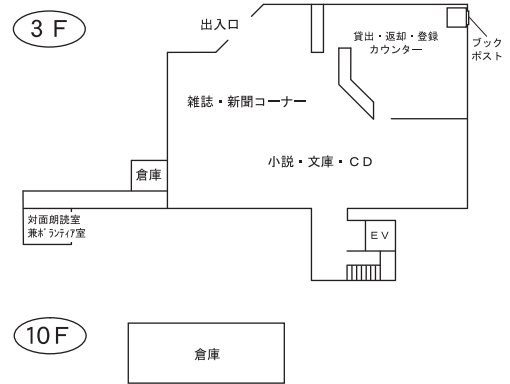

駐車場 39台（共用）
 交通
 ・大宮駅東口1番 東武バス
 ・宮原駅東口中山道沿い「宮原駅入口」バス停
 とともに「上尾駅東口」行き『白樺通り入口』下車 徒歩1分

⑥各図書館概要 武蔵浦和図書館／南浦和図書館

23 武蔵浦和図書館

〒336-0021 さいたま市南区別所7-20-1
 サウスピア内 2・3F
 TEL：048-844-7210 FAX：048-844-7207

駐車場 59台（別棟 他施設と共用：有料）
 交通 武蔵浦和駅西口徒歩1分