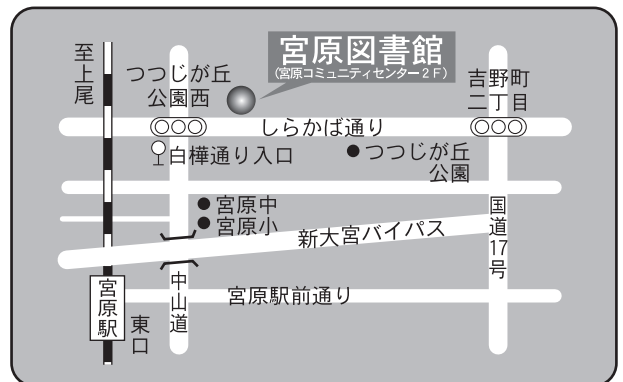

22 宮原図書館

〒331-0811 さいたま市北区吉野町2-195-1
宮原コミュニティセンター内
TEL：048-662-5401 FAX：048-653-8563

駐車場 39台（共用）
交通
・大宮駅東口1番 東武バス
・宮原駅東口中山道沿い「宮原駅入口」バス停
とともに「上尾駅東口」行き『白樺通り入口』下車 徒歩1分