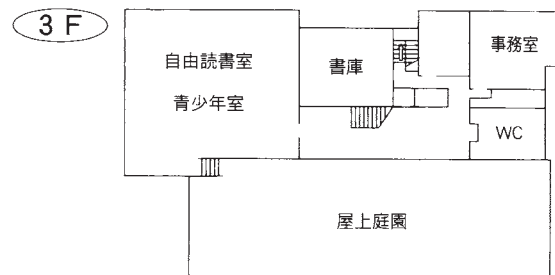

⑥各図書館概要 東浦和図書館／大宮図書館

3 東浦和図書館

〒336-0932 さいたま市緑区中尾1440-8
プラザイースト内

TEL：048-875-9977 FAX：048-875-9687

駐車場 123台（共用：駐車1時間以降有料）

1. 交通
2. ・浦和駅東口2番 国際興業バス『緑区役所入口』下車
   - ・東浦和駅4番 国際興業バス
   - (1)「浅間下経由浦和駅西口」行き『緑区役所入口』下車
   - (2)「プラザイースト南」、「市立病院」行き『プラザイースト南』下車

4 大宮図書館

〒330-0803 さいたま市大宮区高鼻町2-1-1
TEL：048-643-3701 FAX：048-648-8460

駐車場 33台

交通 大宮駅東口徒歩15分