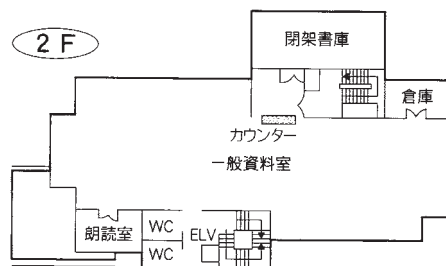

⑥各図書館概要 東浦和図書館／大宮図書館

3 東浦和図書館

〒336-0932 さいたま市緑区中尾1440-8
プラザイースト内

TEL：048-875-9977 FAX：048-875-9687

駐車場 123台（共用：駐車1時間以降有料）

- 交通
- ・浦和駅東口2番 国際興業バス『緑区役所入口』下車
 - ・東浦和駅4番 国際興業バス
 - (1)「浅間下経由浦和駅西口」行き『緑区役所入口』下車
 - (2)「プラザイースト南」、「市立病院」行き『プラザイースト南』下車