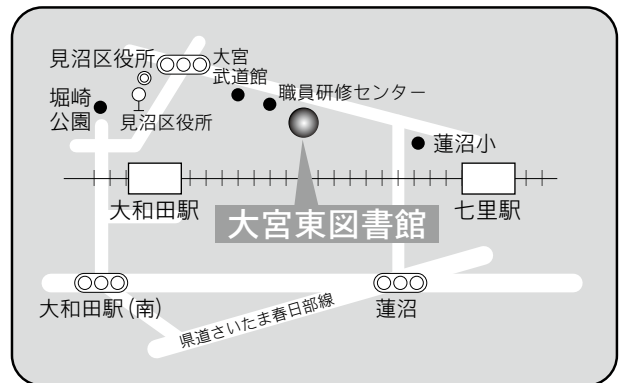

10 大宮東図書館

〒337-0052 さいたま市見沼区堀崎町 48-1
TEL：048-688-1434 FAX：048-687-9744

駐車場 100台 (共用)
交通 ・大和田駅または七里駅徒歩12分
・東大宮駅東口 国際興業バス
「大和田駅」行き
『見沼区役所』下車 徒歩2分