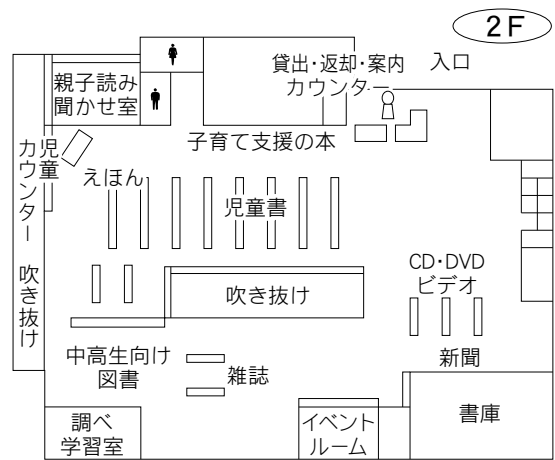

18 岩槻東部図書館

〒339-0005 さいたま市岩槻区東岩槻 6-6
 ふれあいプラザいわつき内
 TEL：048-756-6665 FAX：048-756-8222

駐車場 91台（共用：無料）
 交通 東岩槻駅南口徒歩5分

⑤各図書館概要 桜図書館／桜図書館大久保東分館

19 桜図書館

〒338-0835 さいたま市桜区道場4-3-1
 プラザウエスト内1・2F
 TEL：048-858-9090 FAX：048-858-9091
 駐車場 394台（共用：駐車3時間以降有料）
 交通 ・浦和駅西口 国際興業バス「桜区役所・大久保浄水場」行き30分
 『桜区役所』または『十石田』下車
 ・中浦和駅 国際興業バス「桜区役所」行き20分『桜区役所』下車
 ・コミュニティバス（土日祝日・年始年末連休）
 中浦和駅 30分、西浦和駅 20分『桜区役所』下車