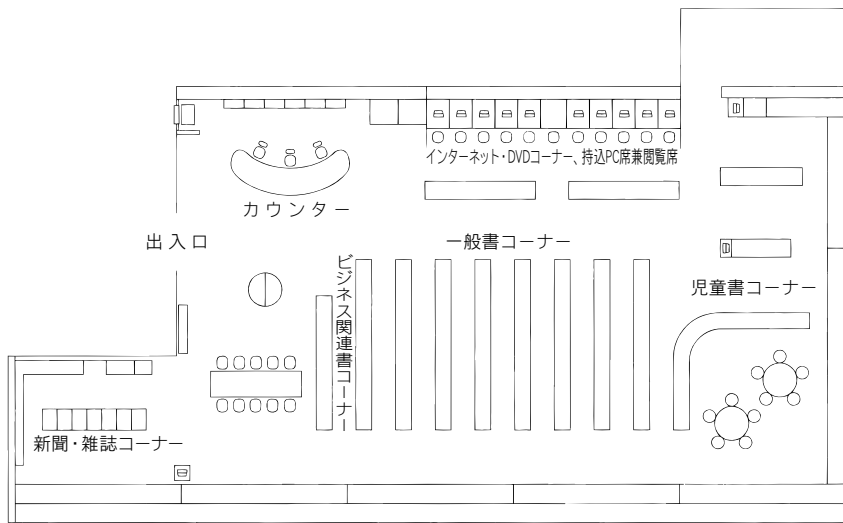

4 大宮図書館

〒330-0803 さいたま市大宮区高鼻町 2-1-1
TEL：048-643-3701 FAX：048-648-8460

駐車場 33台

交通 大宮駅東口徒歩15分

⑤各図書館概要 桜木図書館／大宮西部図書館

5 桜木図書館

〒330-0854 さいたま市大宮区桜木町 1-10-18
 シーノ大宮センタープラザ 4F
 TEL : 048-649-5871 FAX : 048-649-5875

駐車場 無
 交通 大宮駅西口
 ペDESTリアンデッキを通過して徒歩 5分

6 大宮西部図書館

〒331-0825 さいたま市北区櫛引町2-499-1
 TEL : 048-664-4946 FAX : 048-667-7715

駐車場 27台
 交通 ・大宮駅西口 東武バス
 6番「三進自動車」行き
 6・7番「シティハイツ三橋」行き
 8番「平方」、「リハビリセンター」行き
 いずれも『櫛引』下車 徒歩3分
 ・ニューシャトル鉄道博物館(大成)駅
 徒歩12分