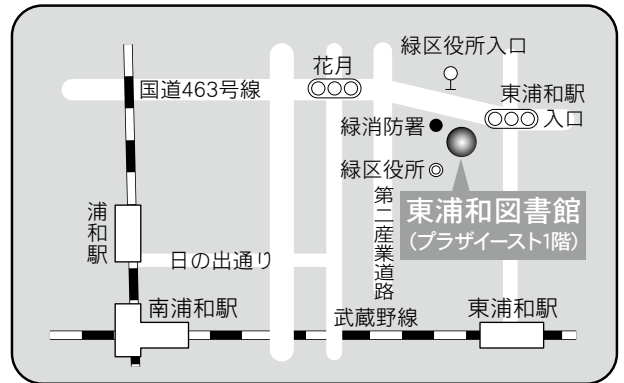

⑤各図書館概要 東浦和図書館／大宮図書館

3 東浦和図書館

〒336-0932 さいたま市緑区中尾 1440-8
プラザイースト内

TEL：048-875-9977 FAX：048-875-9687

駐車場 123台（共用：駐車2時間以降有料）

交通 ・浦和駅東口1番 国際興業バス『緑区役所入口』下車
・東浦和駅4番 国際興業バス

- (1) 「浅間下経由浦和駅東口」行き『緑区役所入口』下車
- (2) 「緑区役所」行き『プラザイースト南』下車

駐車場 無
 交通 大宮駅西口
 ペDESTリアンデッキを通過して徒歩 5分

6 大宮西部図書館

〒331-0825 さいたま市北区櫛引町2-499-1
 TEL : 048-664-4946 FAX : 048-667-7715

駐車場 27台
 交通 ・大宮駅西口 東武バス
 6番「三進自動車」行き
 6・7番「シティハイツ三橋」行き
 8番「平方」、「リハビリセンター」行き
 いずれも『櫛引』下車 徒歩3分
 ・ニューシャトル鉄道博物館(大成)駅
 徒歩12分