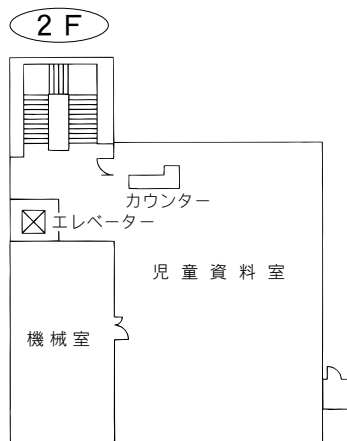

24 南浦和図書館

〒336-0024 さいたま市南区根岸 1-7-1
TEL：048-862-8568 FAX：048-862-8589

駐車場 137台
(文化センターと共用：駐車1時間以降有料)
交通 南浦和駅西口徒歩7分