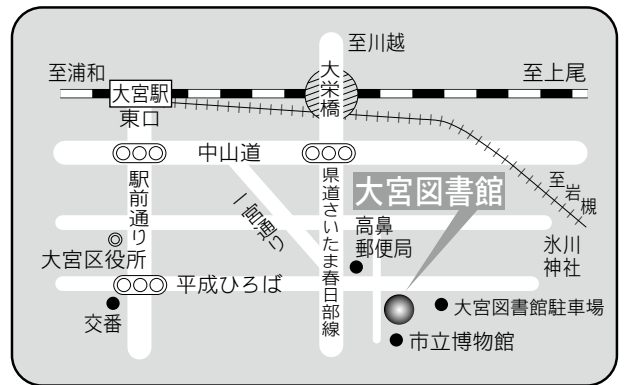

⑤各図書館概要 東浦和図書館／大宮図書館

3 東浦和図書館

〒336-0932 さいたま市緑区中尾 1440-8
プラザイースト内

TEL：048-875-9977 FAX：048-875-9687

駐車場 123台（共用：駐車2時間以降有料）

交通 ・浦和駅東口1番 国際興業バス『緑区役所入口』下車
・東浦和駅4番 国際興業バス

- (1) 「浅間下経由浦和駅東口」行き『緑区役所入口』下車
- (2) 「緑区役所」行き『プラザイースト南』下車

4 大宮図書館

〒330-0803 さいたま市大宮区高鼻町 2-1-1
TEL：048-643-3701 FAX：048-648-8460

駐車場 33台

交通 大宮駅東口徒歩15分