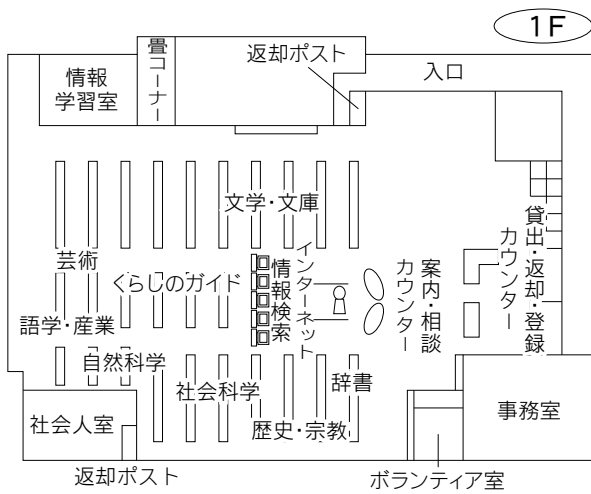

18 岩槻東部図書館

〒339-0005 さいたま市岩槻区東岩槻 6-6
 ふれあいプラザいわつき内
 TEL：048-756-6665 FAX：048-756-8222

駐車場 91台（共用：無料）
 交通 東岩槻駅南口徒歩5分

⑤各図書館概要 桜図書館／桜図書館大久保東分館

19 桜図書館

〒338-0835 さいたま市桜区道場4-3-1
 プラザウエスト内1・2F
 TEL：048-858-9090 FAX：048-858-9091
 駐車場 394台（共用：駐車3時間以降有料）
 交通 ・浦和駅西口 国際興業バス「桜区役所・大久保浄水場」行き30分
 『桜区役所』または『十石田』下車
 ・中浦和駅 国際興業バス「桜区役所」行き20分『桜区役所』下車
 ・コミュニティバス（土日祝日・年始年末連休）
 中浦和駅 30分、西浦和駅 20分『桜区役所』下車