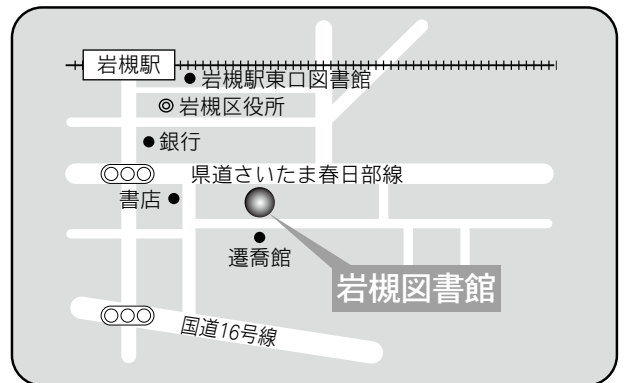

⑤各図書館概要 与野図書館西分館／岩槻図書館

15 与野図書館西分館

〒338-0005 さいたま市中央区桜丘 2-6-28
西与野コミュニティホール内
TEL：048-854-8636 FAX：048-854-8694

駐車場 7台（共用）
交通 与野本町駅西口徒歩 20分

16 岩槻図書館

〒339-0057 さいたま市岩槻区本町 4-2-25
TEL：048-757-2523 FAX：048-758-5100

駐車場 無
交通 岩槻駅徒歩 6分