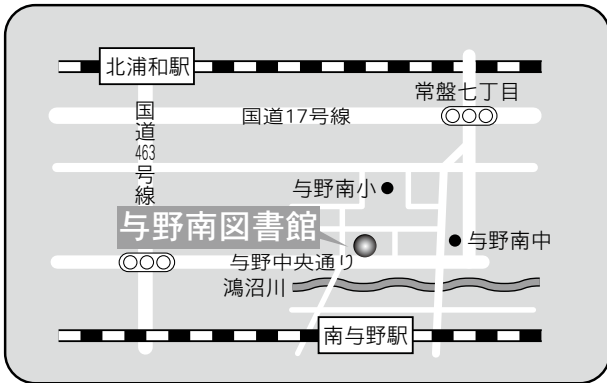

14 与野南図書館

〒338-0012 さいたま市中央区大戸 6-28-16

TEL：048-855-3735 FAX：048-855-6173

駐車場 7台

交通 南与野駅東口徒歩7分