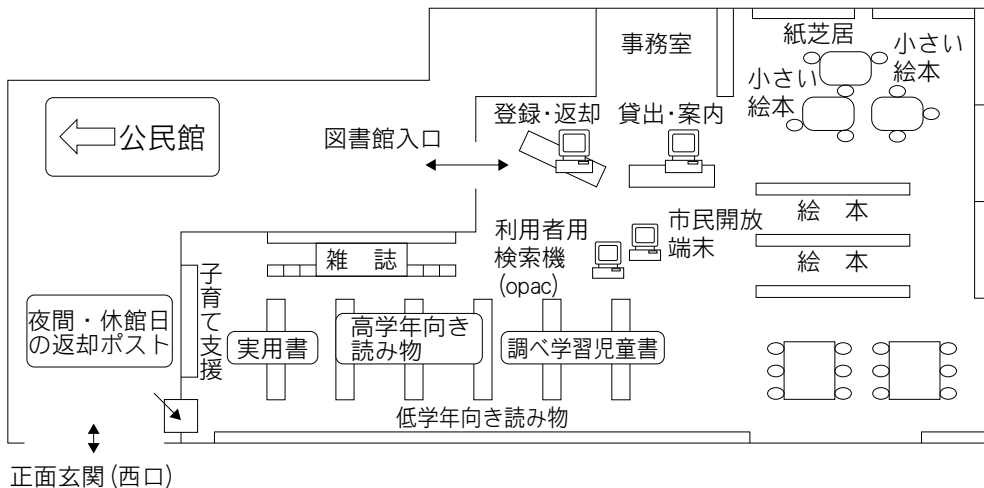

20 桜図書館大久保東分館

〒338-0826 さいたま市桜区大久保領家 131-6
大久保東公民館 1F
TEL：048-853-7100 FAX：048-853-7100
駐車場 無
交通 北浦和駅西口 西武バス
「加茂川団地」、「大久保」行き
『大久保団地』下車 徒歩1分