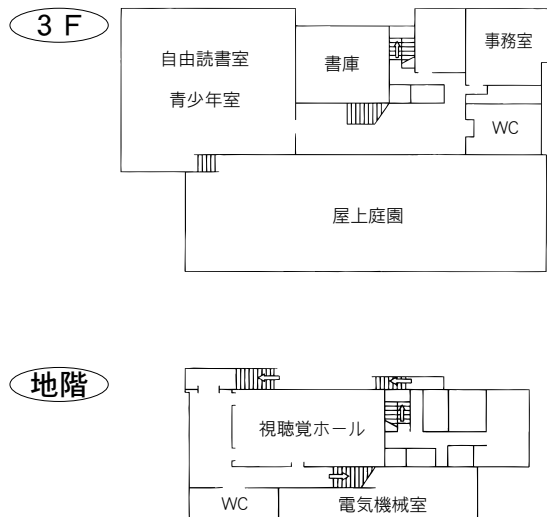

⑤各図書館概要 東浦和図書館／大宮図書館

3 東浦和図書館

〒336-0932 さいたま市緑区中尾 1440-8
プラザイースト内

TEL：048-875-9977 FAX：048-875-9687

駐車場 123台（共用：駐車2時間以降有料）

交通 ・浦和駅東口1番 国際興業バス『緑区役所入口』下車
・東浦和駅4番 国際興業バス

- (1) 「浅間下経由浦和駅東口」行き『緑区役所入口』下車
- (2) 「緑区役所」行き『プラザイースト南』下車

4 大宮図書館

〒330-0803 さいたま市大宮区高鼻町 2-1-1
TEL：048-643-3701 FAX：048-648-8460

駐車場 33台

交通 大宮駅東口徒歩15分