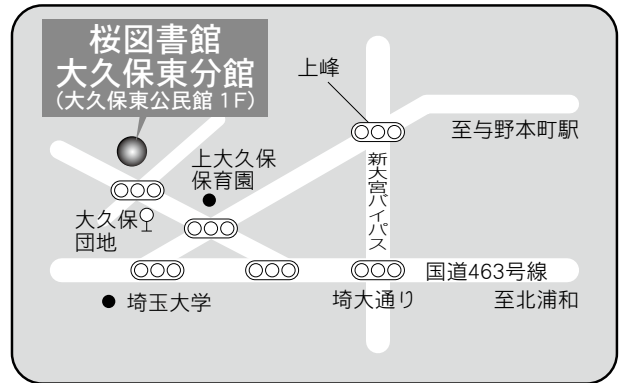

20 桜図書館大久保東分館

〒338-0826 さいたま市桜区大久保領家 131-6
大久保東公民館 1F
TEL：048-853-7100 FAX：048-853-7100
駐車場 無
交通 北浦和駅西口 西武バス
「加茂川団地」、「大久保」行き
『大久保団地』下車 徒歩1分