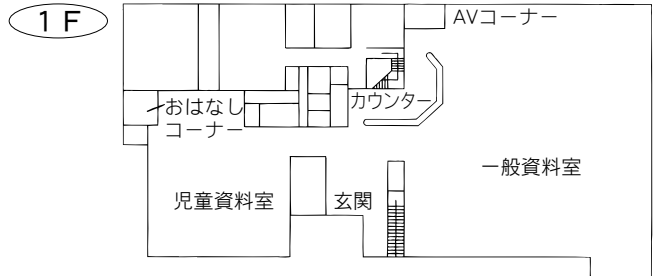

6 大宮西部図書館

〒331-0825 さいたま市北区櫛引町2-499-1
TEL : 048-664-4946 FAX : 048-667-7715

駐車場 27台
交通 ・大宮駅西口 東武バス
6番「三進自動車」行き
6・7番「シティハイツ三橋」行き
8番「平方」、「リハビリセンター」行き
いずれも『櫛引』下車 徒歩3分
・ニューシャトル鉄道博物館(大成)駅
徒歩12分