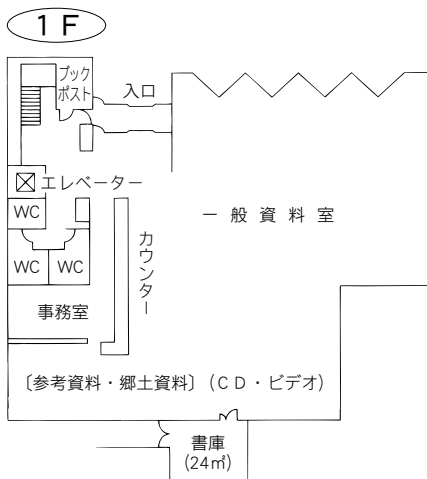

24 南浦和図書館

〒336-0024 さいたま市南区根岸 1-7-1
TEL：048-862-8568 FAX：048-862-8589

駐車場 137台
(文化センターと共用：駐車1時間以降有料)
交通 南浦和駅西口徒歩7分