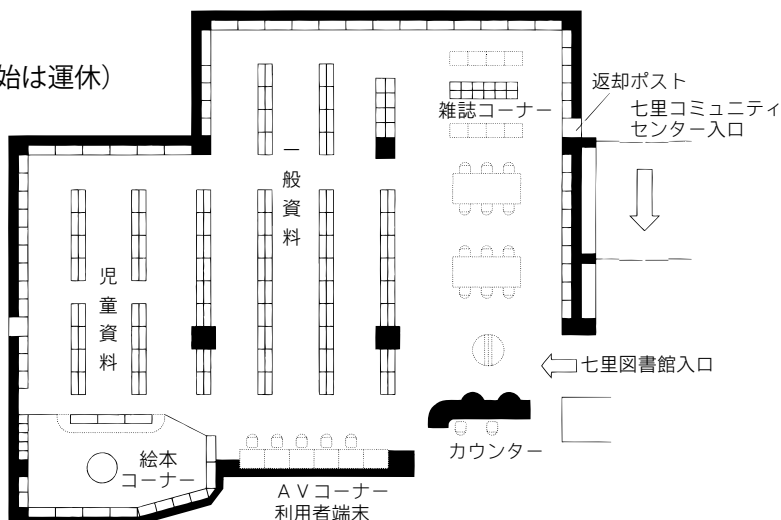

駐車場 100台 (共用)
 交通 ・大和田駅または七里駅徒歩12分
 ・東大宮駅東口 国際興業バス
 「大和田駅」行き
 『見沼区役所』下車 徒歩2分

⑤各図書館概要 七里図書館／片柳図書館

11 七里図書館

〒337-0014 さいたま市見沼区大谷 1210

七里コミュニティセンター内

TEL：048-682-3248 FAX：048-687-3932

駐車場 30台（共用）

- 交通
- ・大宮駅東口7番 国際興業バス「大谷県営住宅」、「東部リサイクルセンター」行き『大谷』下車 徒歩5分
 - ・北浦和駅東口5番 東武バス「宮下」、「岩槻駅」行き『下田入口』下車 徒歩2分
 - ・コミュニティバス（土日祝・年末年始は運休）七里駅『七里駅西』より『七里コミュニティセンター入口』下車 徒歩2分