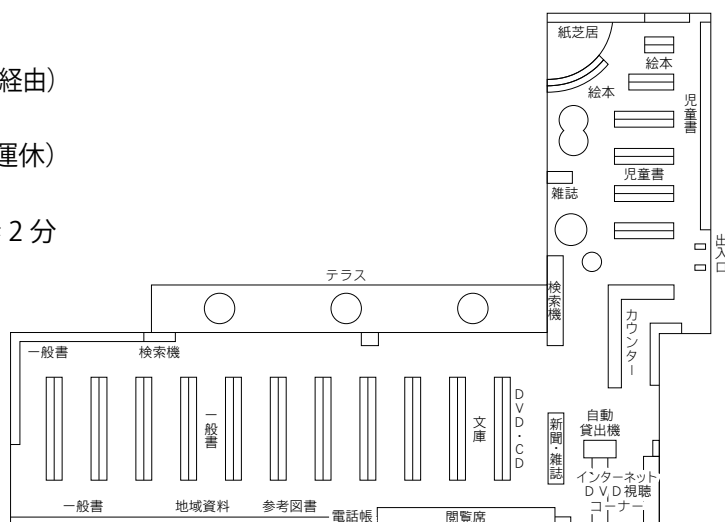

12 片柳図書館

〒337-0026 さいたま市見沼区染谷 3-147-1

片柳コミュニティセンター内

TEL：048-682-1222 FAX：048-682-1444

駐車場 80台（共用）

- 交通
- ・大宮駅東口7番 国際興業バス「浦和学院高校」、「浦和美園駅」、「浦和東高校」、「さいたま東営業所」行き『染谷新道』下車 徒歩12分
 - ・浦和駅東口3番 国際興業バス「さいたま東営業所」行き（浦08-2系統・南台経由）『染谷新道』下車 徒歩12分
 - ・コミュニティバス（土日祝・年末年始は運休）七里駅『七里駅西』より『片柳コミュニティセンター』下車 徒歩2分