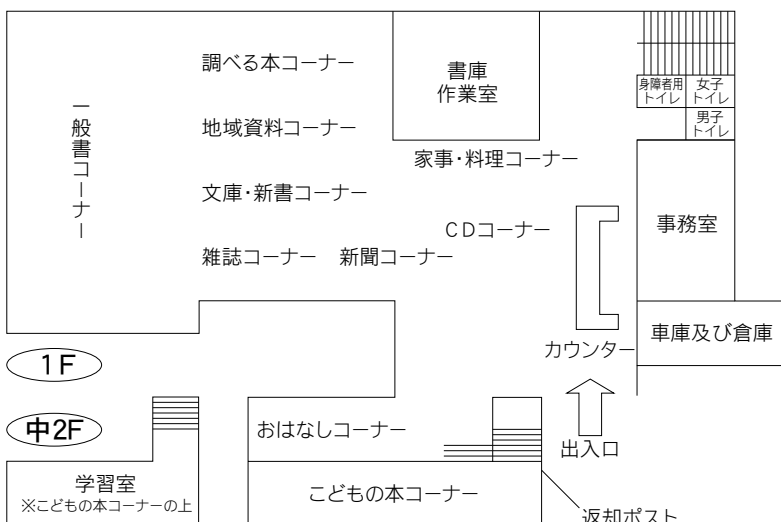

⑤各図書館概要 与野図書館西分館／岩槻図書館

15 与野図書館西分館

〒338-0005 さいたま市中央区桜丘 2-6-28
西与野コミュニティホール内
TEL：048-854-8636 FAX：048-854-8694

駐車場 7台（共用）
交通 与野本町駅西口徒歩 20分

16 岩槻図書館

〒339-0057 さいたま市岩槻区本町 4-2-25
TEL：048-757-2523 FAX：048-758-5100

駐車場 無
交通 岩槻駅徒歩 6分