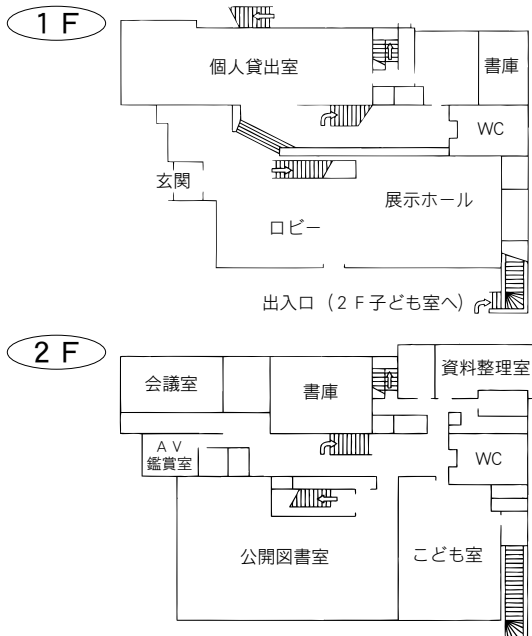

⑤各図書館概要 東浦和図書館／大宮図書館

3 東浦和図書館

〒336-0932 さいたま市緑区中尾 1440-8
プラザイースト内

TEL：048-875-9977 FAX：048-875-9687

駐車場 123台（共用：駐車2時間以降有料）

交通 ・浦和駅東口1番 国際興業バス『緑区役所入口』下車
・東浦和駅4番 国際興業バス

- (1) 「浅間下経由浦和駅東口」行き『緑区役所入口』下車
- (2) 「緑区役所」行き『プラザイースト南』下車

4 大宮図書館

〒330-0803 さいたま市大宮区高鼻町 2-1-1
TEL：048-643-3701 FAX：048-648-8460

駐車場 33台

交通 大宮駅東口徒歩15分