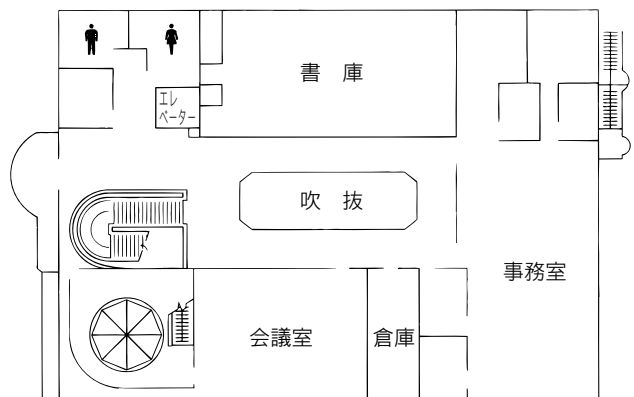

⑤各図書館概要 春野図書館／大宮東図書館

9 春野図書館

〒337-0002 さいたま市見沼区春野 2-12-1
 TEL：048-687-8301 FAX:048-687-8306

駐車場 30台
 交通 東大宮駅東口 国際興業バス
 「アーバンみらい循環」、
 「深作中経由アーバンみらい」行き
 ともに『アーバンみらい』下車 徒歩1分

1F

2F

10 大宮東図書館

〒337-0052 さいたま市見沼区堀崎町 48-1
 TEL：048-688-1434 FAX：048-687-9744