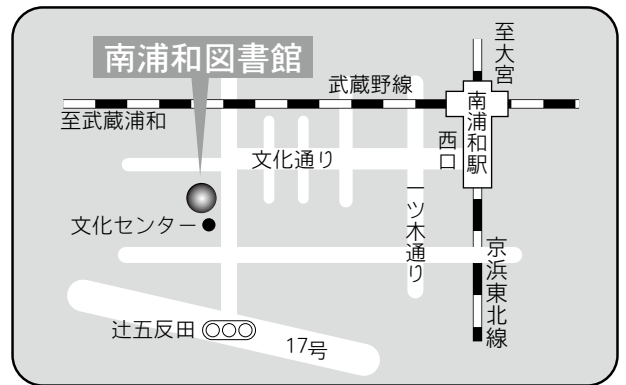

24 南浦和図書館

〒336-0024 さいたま市南区根岸 1-7-1
TEL：048-862-8568 FAX：048-862-8589

駐車場 137台
(文化センターと共用：駐車1時間以降有料)
交通 南浦和駅西口徒歩7分