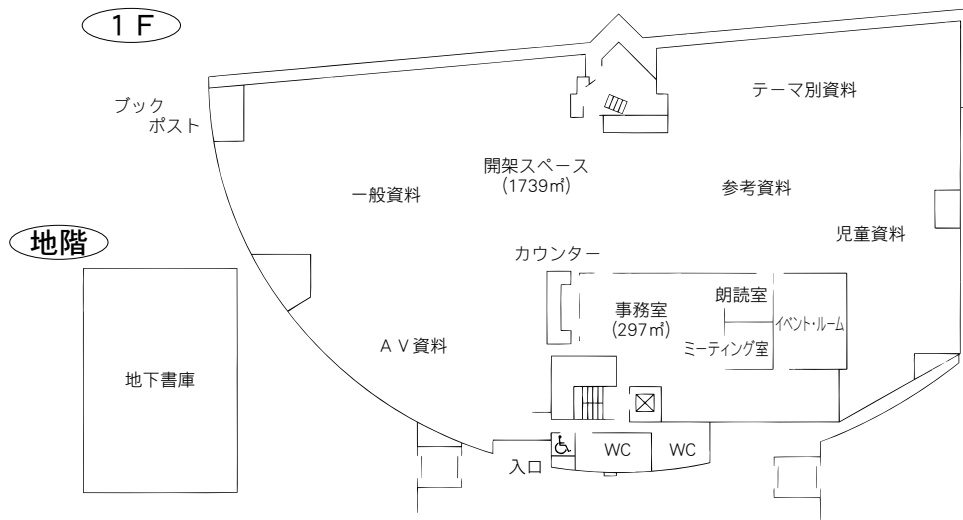

⑤各図書館概要 東浦和図書館／大宮図書館

3 東浦和図書館

〒336-0932 さいたま市緑区中尾 1440-8
プラザイースト内

TEL：048-875-9977 FAX：048-875-9687

駐車場 123台（共用：駐車2時間以降有料）

交通 ・浦和駅東口1番 国際興業バス『緑区役所入口』下車
・東浦和駅4番 国際興業バス

- (1) 「浅間下経由浦和駅東口」行き『緑区役所入口』下車
- (2) 「緑区役所」行き『プラザイースト南』下車