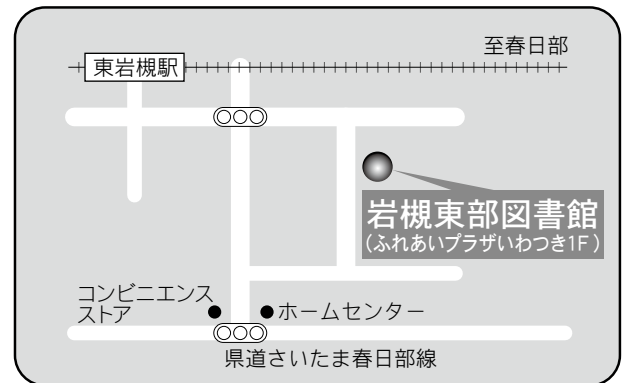

18 岩槻東部図書館

〒339-0005 さいたま市岩槻区東岩槻 6-6
 ふれあいプラザいわつき内
 TEL：048-756-6665 FAX：048-756-8222

駐車場 91台（共用：無料）
 交通 東岩槻駅南口徒歩5分

⑤各図書館概要 桜図書館／桜図書館大久保東分館

19 桜図書館

〒338-0835 さいたま市桜区道場4-3-1
 プラザウエスト内1・2F
 TEL：048-858-9090 FAX：048-858-9091
 駐車場 394台（共用：駐車3時間以降有料）
 交通 ・浦和駅西口 国際興業バス「桜区役所・大久保浄水場」行き30分
 『桜区役所』または『十石田』下車
 ・中浦和駅 国際興業バス「桜区役所」行き20分『桜区役所』下車
 ・コミュニティバス（土日祝日・年始年末連休）
 中浦和駅 30分、西浦和駅 20分『桜区役所』下車