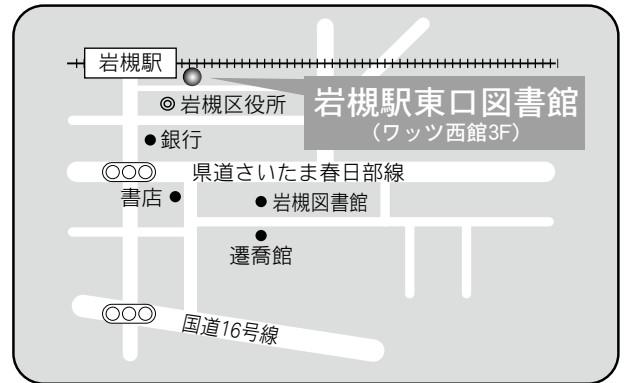

〒339-0057 さいたま市岩槻区本町 4-2-25
 TEL：048-757-2523 FAX：048-758-5100

駐車場 無
 交通 岩槻駅徒歩 6分

⑤各図書館概要 岩槻駅東口図書館／岩槻東部図書館

17 岩槻駅東口図書館

〒339-0057 さいたま市岩槻区本町 3-1-1
 ワッツ西館 3F
 TEL：048-758-3200 FAX：048-757-8711

駐車場 352台（共用：有料）
 交通 岩槻駅徒歩1分

18 岩槻東部図書館

〒339-0005 さいたま市岩槻区東岩槻 6-6
 ふれあいプラザいわつき内
 TEL：048-756-6665 FAX：048-756-8222

駐車場 91台（共用：無料）
 交通 東岩槻駅南口徒歩5分

⑤各図書館概要 桜図書館／桜図書館大久保東分館

19 桜図書館

〒338-0835 さいたま市桜区道場4-3-1
 プラザウエスト内1・2F
 TEL：048-858-9090 FAX：048-858-9091
 駐車場 394台（共用：駐車3時間以降有料）
 交通 ・浦和駅西口 国際興業バス「桜区役所・大久保浄水場」行き30分
 『桜区役所』または『十石田』下車
 ・中浦和駅 国際興業バス「桜区役所」行き20分『桜区役所』下車
 ・コミュニティバス（土日祝日・年始年末連休）
 中浦和駅 30分、西浦和駅 20分『桜区役所』下車