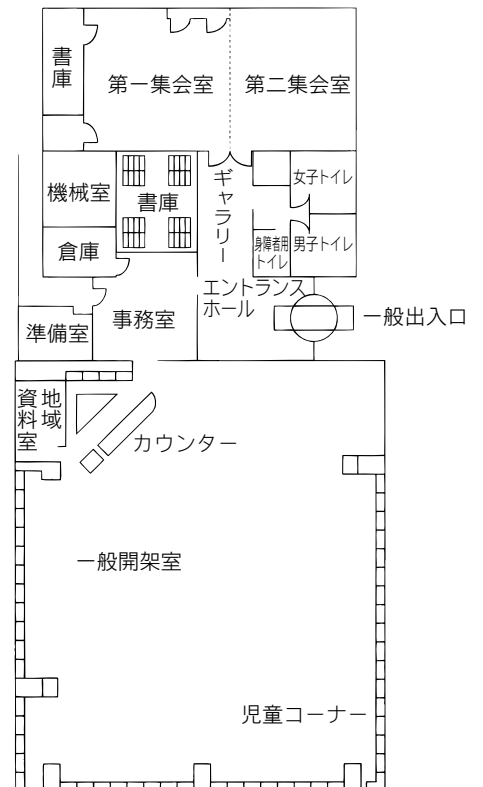

TEL：048-855-3735 FAX：048-855-6173

駐車場 7台

交通 南与野駅東口徒歩7分

⑤各図書館概要 与野図書館西分館／岩槻図書館

15 与野図書館西分館

〒338-0005 さいたま市中央区桜丘 2-6-28
 西与野コミュニティホール内
 TEL：048-854-8636 FAX：048-854-8694

駐車場 7台（共用）
 交通 与野本町駅西口徒歩 20分

16 岩槻図書館