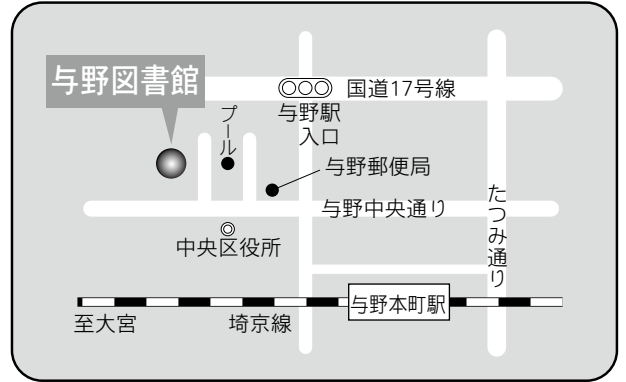

⑤各図書館概要 与野図書館／与野南図書館

13 与野図書館

〒338-0002 さいたま市中央区下落合 5-11-11

TEL：048-853-7816 FAX：048-857-1946

駐車場 無

交通 与野本町駅東口徒歩7分