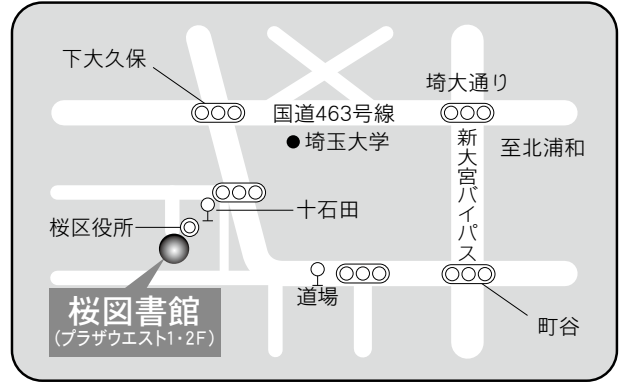

18 岩槻東部図書館

〒339-0005 さいたま市岩槻区東岩槻 6-6
 ふれあいプラザいわつき内
 TEL：048-756-6665 FAX：048-756-8222

駐車場 91台（共用：無料）
 交通 東岩槻駅南口徒歩5分

⑤各図書館概要 桜図書館／桜図書館大久保東分館

19 桜図書館

〒338-0835 さいたま市桜区道場4-3-1
 プラザウエスト内1・2F
 TEL：048-858-9090 FAX：048-858-9091
 駐車場 394台（共用：駐車3時間以降有料）
 交通 ・浦和駅西口 国際興業バス「桜区役所・大久保浄水場」行き30分
 『桜区役所』または『十石田』下車
 ・中浦和駅 国際興業バス「桜区役所」行き20分『桜区役所』下車
 ・コミュニティバス（土日祝日・年始年末連休）
 中浦和駅 30分、西浦和駅 20分『桜区役所』下車