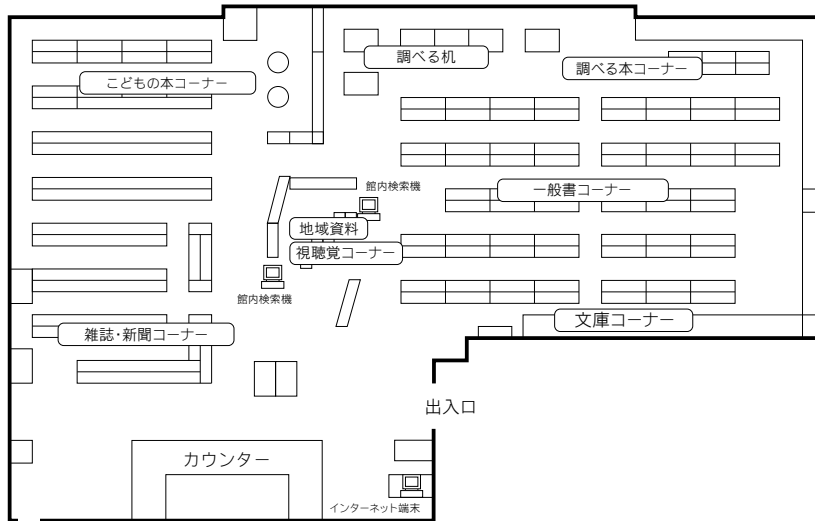

18 岩槻東部図書館

〒339-0005 さいたま市岩槻区東岩槻 6-6
 ふれあいプラザいわつき内
 TEL：048-756-6665 FAX：048-756-8222

駐車場 91台（共用：無料）
 交通 東岩槻駅南口徒歩5分

⑤各図書館概要 桜図書館／桜図書館大久保東分館

19 桜図書館

〒338-0835 さいたま市桜区道場4-3-1
 プラザウエスト内1・2F
 TEL：048-858-9090 FAX：048-858-9091
 駐車場 394台（共用：駐車3時間以降有料）
 交通 ・浦和駅西口 国際興業バス「桜区役所・大久保浄水場」行き30分
 『桜区役所』または『十石田』下車
 ・中浦和駅 国際興業バス「桜区役所」行き20分『桜区役所』下車
 ・コミュニティバス（土日祝日・年始年末連休）
 中浦和駅 30分、西浦和駅 20分『桜区役所』下車