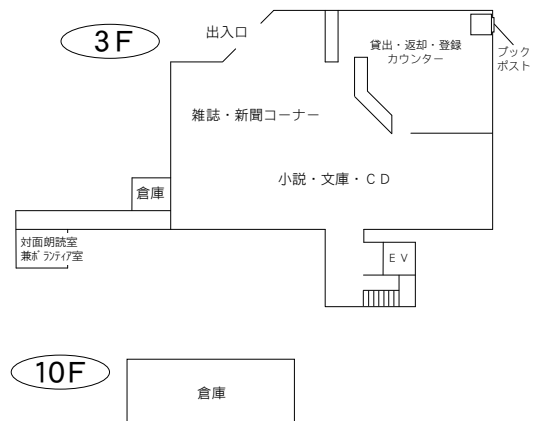

⑤各図書館概要 武蔵浦和図書館／南浦和図書館

23 武蔵浦和図書館

〒336-0021 さいたま市南区別所 7-20-1
サウスピア 2・3F
TEL：048-844-7210 FAX：048-844-7207

駐車場 59台 (別棟 他施設と共用：有料)
交通 武蔵浦和駅西口徒歩1分