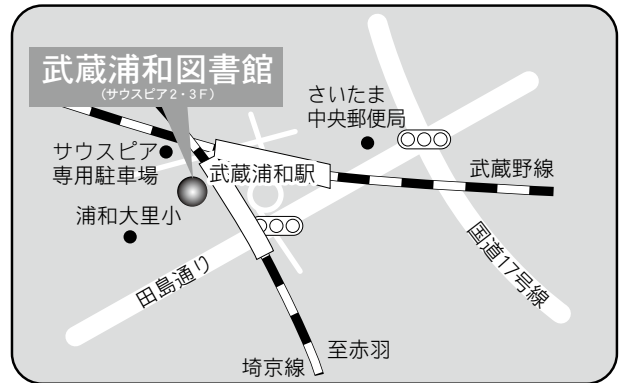

⑤各図書館概要 武蔵浦和図書館／南浦和図書館

23 武蔵浦和図書館

〒336-0021 さいたま市南区別所 7-20-1
サウスピア 2・3F
TEL：048-844-7210 FAX：048-844-7207

駐車場 59台 (別棟 他施設と共用：有料)
交通 武蔵浦和駅西口徒歩1分