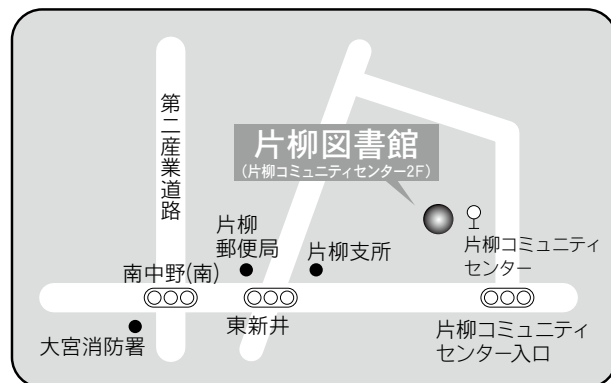

12 片柳図書館

〒337-0026 さいたま市見沼区染谷 3-147-1

片柳コミュニティセンター内

TEL：048-682-1222 FAX：048-682-1444

駐車場 80台（共用）

- 交通
- ・大宮駅東口7番 国際興業バス「浦和学院高校」、「浦和美園駅」、「浦和東高校」、「さいたま東営業所」行き『染谷新道』下車 徒歩12分
 - ・浦和駅東口3番 国際興業バス「さいたま東営業所」行き（浦08-2系統・南台経由）『染谷新道』下車 徒歩12分
 - ・コミュニティバス（土日祝・年末年始は運休）七里駅『七里駅西』より『片柳コミュニティセンター』下車 徒歩2分