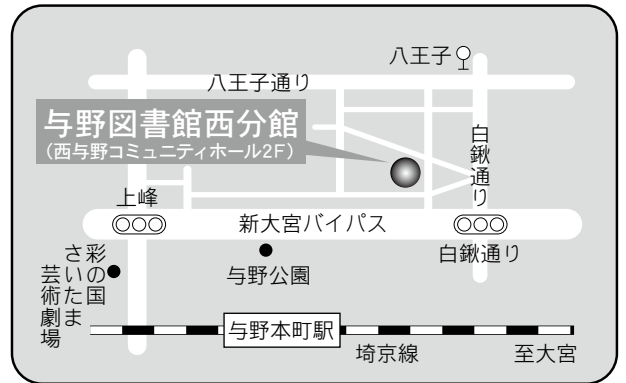

TEL：048-855-3735 FAX：048-855-6173

駐車場 7台

交通 南与野駅東口徒歩7分

⑤各図書館概要 与野図書館西分館／岩槻図書館

15 与野図書館西分館

〒338-0005 さいたま市中央区桜丘 2-6-28
 西与野コミュニティホール内
 TEL：048-854-8636 FAX：048-854-8694

駐車場 7台（共用）
 交通 与野本町駅西口徒歩 20分

16 岩槻図書館