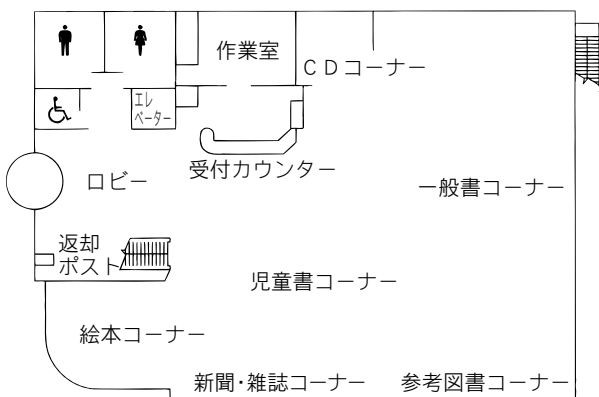

⑤各図書館概要 春野図書館／大宮東図書館

9 春野図書館

〒337-0002 さいたま市見沼区春野 2-12-1
 TEL：048-687-8301 FAX:048-687-8306

駐車場 30台
 交通 東大宮駅東口 国際興業バス
 「アーバンみらい循環」、
 「深作中経由アーバンみらい」行き
 ともに『アーバンみらい』下車 徒歩1分

1F

2F

10 大宮東図書館

〒337-0052 さいたま市見沼区堀崎町 48-1
 TEL：048-688-1434 FAX：048-687-9744