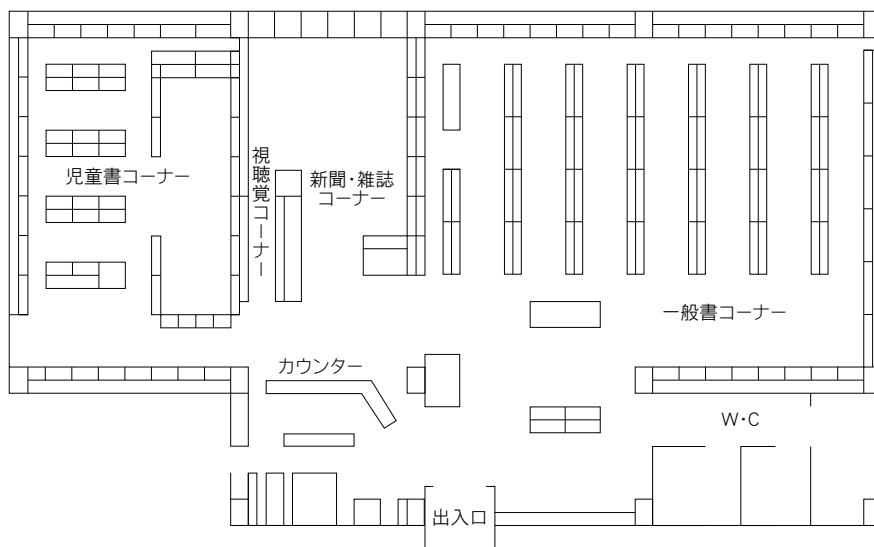

18 岩槻東部図書館

〒339-0005 さいたま市岩槻区東岩槻 6-6
 ふれあいプラザいわつき内
 TEL：048-756-6665 FAX：048-756-8222

駐車場 91台（共用：無料）
 交通 東岩槻駅南口徒歩5分

⑤各図書館概要 桜図書館／桜図書館大久保東分館

19 桜図書館

〒338-0835 さいたま市桜区道場4-3-1
 プラザウエスト内1・2F
 TEL：048-858-9090 FAX：048-858-9091
 駐車場 394台（共用：駐車3時間以降有料）
 交通 ・浦和駅西口 国際興業バス「桜区役所・大久保浄水場」行き30分
 『桜区役所』または『十石田』下車
 ・中浦和駅 国際興業バス「桜区役所」行き20分『桜区役所』下車
 ・コミュニティバス（土日祝日・年始年末連休）
 中浦和駅 30分、西浦和駅 20分『桜区役所』下車