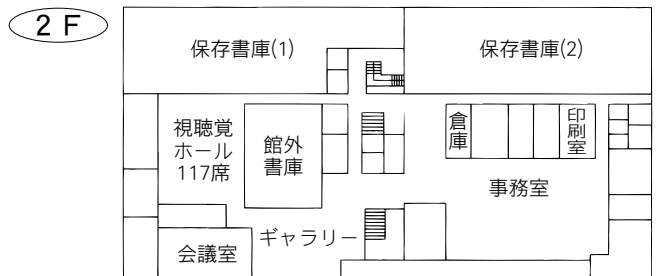

6 大宮西部図書館

〒331-0825 さいたま市北区櫛引町2-499-1
TEL : 048-664-4946 FAX : 048-667-7715

駐車場 27台
交通 ・大宮駅西口 東武バス
6番「三進自動車」行き
6・7番「シティハイツ三橋」行き
8番「平方」、「リハビリセンター」行き
いずれも『櫛引』下車 徒歩3分
・ニューシャトル鉄道博物館(大成)駅
徒歩12分