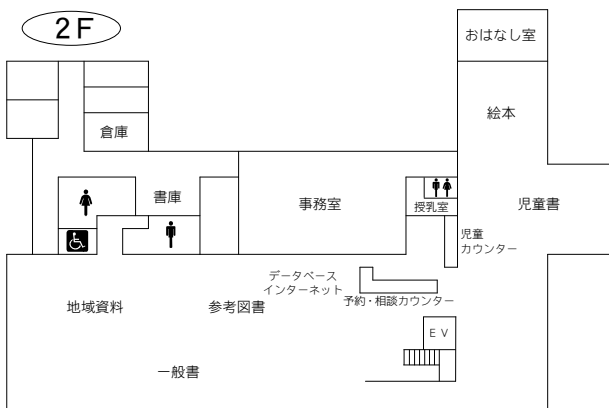

⑤各図書館概要 武蔵浦和図書館／南浦和図書館

23 武蔵浦和図書館

〒336-0021 さいたま市南区別所 7-20-1
サウスピア 2・3F
TEL：048-844-7210 FAX：048-844-7207

駐車場 59台 (別棟 他施設と共用：有料)
交通 武蔵浦和駅西口徒歩1分