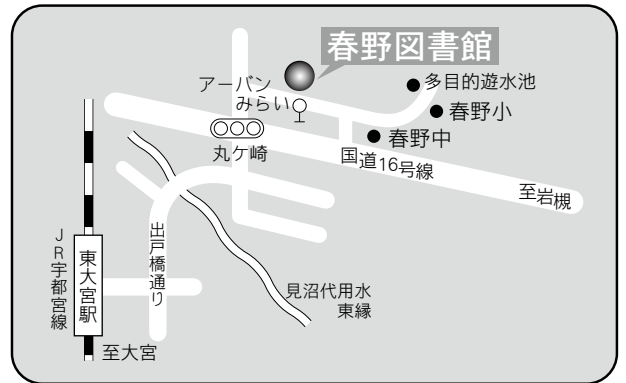

2F

⑤各図書館概要 春野図書館／大宮東図書館

9 春野図書館

〒337-0002 さいたま市見沼区春野 2-12-1
TEL：048-687-8301 FAX:048-687-8306

駐車場 30台
交通 東大宮駅東口 国際興業バス
「アーバンみらい循環」、
「深作中経由アーバンみらい」行き
ともに『アーバンみらい』下車 徒歩1分