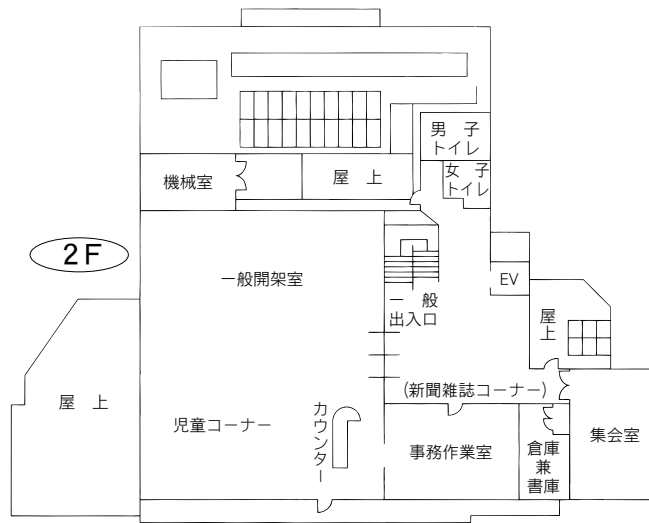

TEL：048-855-3735 FAX：048-855-6173

駐車場 7台

交通 南与野駅東口徒歩7分

⑤各図書館概要 与野図書館西分館／岩槻図書館

15 与野図書館西分館

〒338-0005 さいたま市中央区桜丘 2-6-28
 西与野コミュニティホール内
 TEL：048-854-8636 FAX：048-854-8694

駐車場 7台（共用）
 交通 与野本町駅西口徒歩 20分

16 岩槻図書館