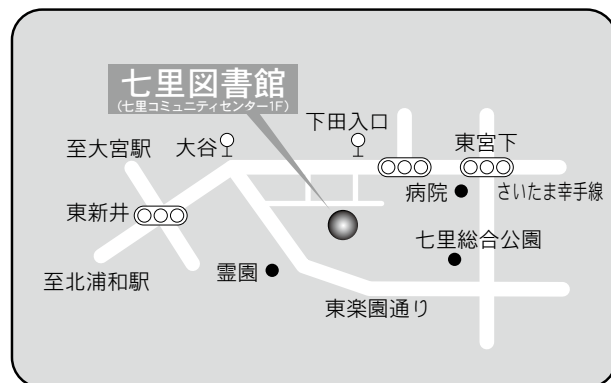

駐車場 100台 (共用)
 交通 ・大和田駅または七里駅徒歩12分
 ・東大宮駅東口 国際興業バス
 「大和田駅」行き
 『見沼区役所』下車 徒歩2分

⑤各図書館概要 七里図書館／片柳図書館

11 七里図書館

〒337-0014 さいたま市見沼区大谷 1210

七里コミュニティセンター内

TEL：048-682-3248 FAX：048-687-3932

駐車場 30台（共用）

- 交通
- ・大宮駅東口7番 国際興業バス「大谷県営住宅」、「東部リサイクルセンター」行き『大谷』下車 徒歩5分
 - ・北浦和駅東口5番 東武バス「宮下」、「岩槻駅」行き『下田入口』下車 徒歩2分
 - ・コミュニティバス（土日祝・年末年始は運休）七里駅『七里駅西』より『七里コミュニティセンター入口』下車 徒歩2分

12 片柳図書館

〒337-0026 さいたま市見沼区染谷 3-147-1

片柳コミュニティセンター内

TEL：048-682-1222 FAX：048-682-1444

駐車場 80台（共用）

- 交通
- ・大宮駅東口7番 国際興業バス「浦和学院高校」、「浦和美園駅」、「浦和東高校」、「さいたま東営業所」行き『染谷新道』下車 徒歩12分
 - ・浦和駅東口3番 国際興業バス「さいたま東営業所」行き（浦08-2系統・南台経由）『染谷新道』下車 徒歩12分
 - ・コミュニティバス（土日祝・年末年始は運休）七里駅『七里駅西』より『片柳コミュニティセンター』下車 徒歩2分