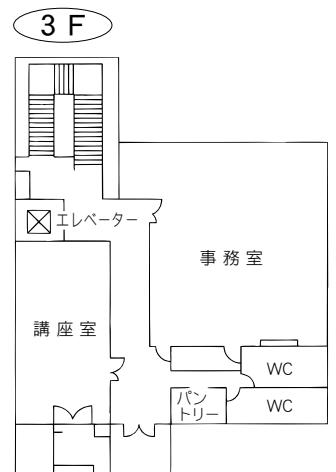

駐車場 59台 (別棟 他施設と共用：有料)
 交通 武蔵浦和駅西口徒歩1分

24 南浦和図書館

〒336-0024 さいたま市南区根岸 1-7-1
 TEL：048-862-8568 FAX：048-862-8589

駐車場 137台
 (文化センターと共用：駐車1時間以降有料)
 交通 南浦和駅西口徒歩7分

⑤各図書館概要 美園図書館（平成28年1月開館予定）

25 美園図書館（平成28年1月開館予定）