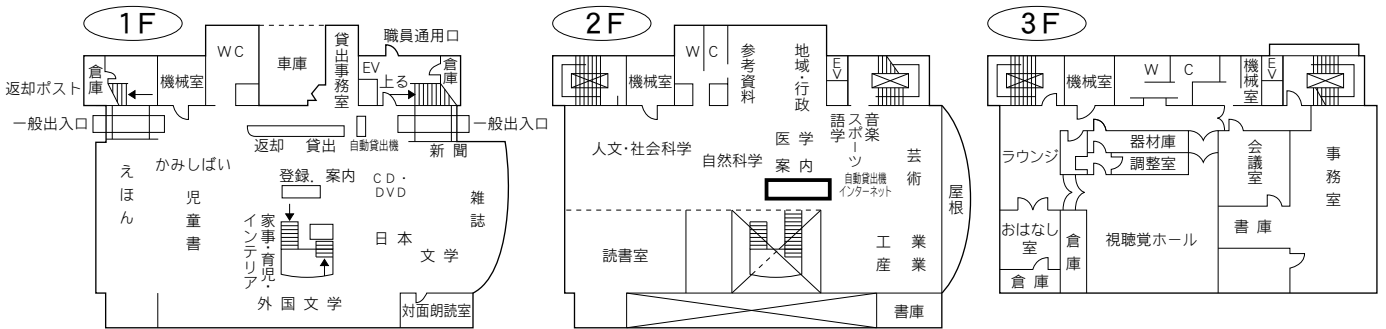

⑤各図書館概要 与野図書館／与野南図書館

13 与野図書館

〒338-0002 さいたま市中央区下落合 5-11-11

TEL：048-853-7816 FAX：048-857-1946

駐車場 無

交通 与野本町駅東口徒歩7分