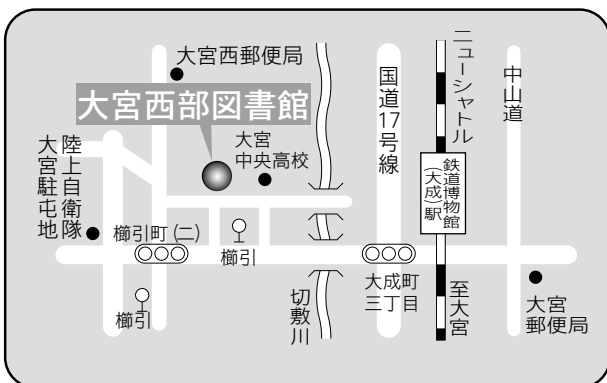

4 大宮図書館

〒330-0803 さいたま市大宮区高鼻町 2-1-1
TEL：048-643-3701 FAX：048-648-8460

駐車場 33台

交通 大宮駅東口徒歩15分

⑤各図書館概要 桜木図書館／大宮西部図書館

5 桜木図書館

〒330-0854 さいたま市大宮区桜木町 1-10-18
 シーノ大宮センタープラザ 4F
 TEL : 048-649-5871 FAX : 048-649-5875

駐車場 無
 交通 大宮駅西口
 ペDESTリアンデッキを通過して徒歩 5分

6 大宮西部図書館

〒331-0825 さいたま市北区櫛引町2-499-1
 TEL : 048-664-4946 FAX : 048-667-7715

駐車場 27台
 交通 ・大宮駅西口 東武バス
 6番「三進自動車」行き
 6・7番「シティハイツ三橋」行き
 8番「平方」、「リハビリセンター」行き
 いずれも『櫛引』下車 徒歩3分
 ・ニューシャトル鉄道博物館(大成)駅
 徒歩12分