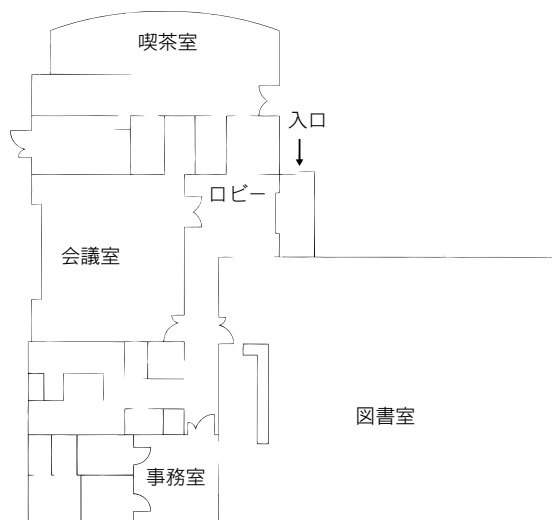

10 大宮東図書館

〒337-0052 さいたま市見沼区堀崎町 48-1
TEL：048-688-1434 FAX：048-687-9744

駐車場 100台 (共用)
交通 ・大和田駅または七里駅徒歩12分
・東大宮駅東口 国際興業バス
「大和田駅」行き
『見沼区役所』下車 徒歩2分