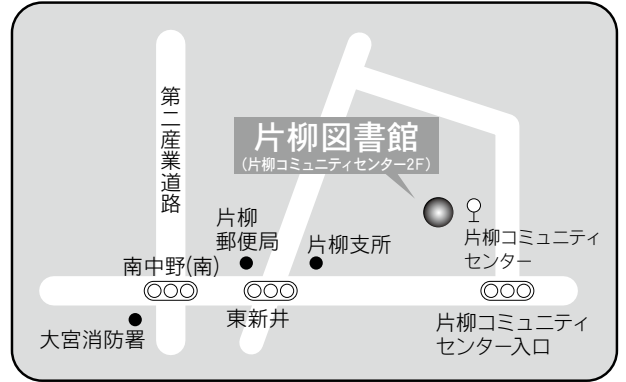

駐車場 30台
 交通 東大宮駅東口 国際興業バス
 「アーバンみらい循環」、
 「深作中経由アーバンみらい」行き
 とともに『アーバンみらい』下車 徒歩1分

1F

2F

⑤各図書館概要 大宮東図書館／七里図書館

11 大宮東図書館

〒337-0052 さいたま市見沼区堀崎町 48-1
TEL：048-688-1434 FAX：048-687-9744

- 駐車場 100台 (共用)
交通
- ・大和田駅または七里駅徒歩 12分
 - ・東大宮駅東口 国際興業バス「大和田駅」行き
『見沼区役所』下車 徒歩 2分

12 七里図書館

〒337-0014 さいたま市見沼区大谷 1210
七里コミュニティセンター内
TEL：048-682-3248 FAX：048-687-3932

- 駐車場 30台 (共用)
交通
- ・大宮駅東口7番 国際興業バス「大谷県営住宅」、「東部リサイクルセンター」行き
『大谷』下車 徒歩 5分
 - ・北浦和駅東口5番 東武バス「宮下」、「岩槻駅」行き
『下田入口』下車 徒歩 2分
 - ・コミュニティバス(土日祝・年末年始は運休)
七里駅『七里駅西』より
『七里コミュニティセンター入口』
下車 徒歩 2分

⑤各図書館概要 片柳図書館／与野図書館

13 片柳図書館

〒337-0026 さいたま市見沼区染谷 3-147-1
 片柳コミュニティセンター内
 TEL：048-682-1222 FAX：048-682-1444

- 駐車場 80台（共用）
- 交通
- ・大宮駅東口7番 国際興業バス
 「浦和学院高校」、「浦和美園駅」、
 「浦和東高校」、「さいたま東営業所」行き
 『染谷新道』下車 徒歩12分
 - ・浦和駅東口3番 国際興業バス
 「さいたま東営業所」行き（浦08-2系統・南台経由）
 『染谷新道』下車 徒歩12分
 - ・コミュニティバス（土日祝・年末年始は運休）
 七里駅『七里駅西』より
 『片柳コミュニティセンター』下車 徒歩2分