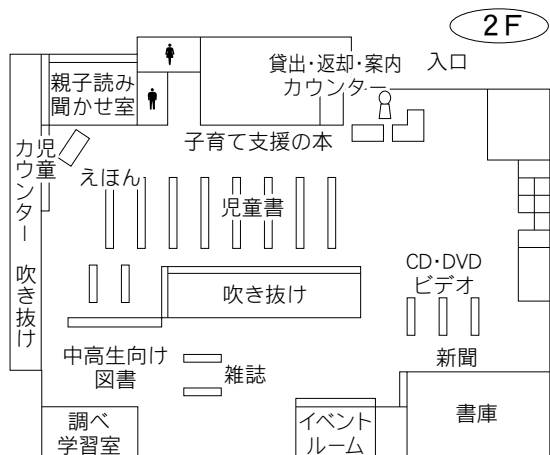

駐車場 無
 交通 岩槻駅徒歩6分

18 岩槻駅東口図書館

〒339-0057 さいたま市岩槻区本町 3-1-1
 ワッツ西館 3F
 TEL：048-758-3200 FAX：048-757-8711

駐車場 352台 (共用：有料)
 交通 岩槻駅徒歩1分

⑤各図書館概要 岩槻東部図書館／桜図書館

19 岩槻東部図書館

〒339-0005 さいたま市岩槻区東岩槻 6-6
 ふれあいプラザいわつき内
 TEL：048-756-6665 FAX：048-756-8222

駐車場 91台（共用：無料）
 交通 東岩槻駅南口徒歩5分

20 桜図書館

〒338-0835 さいたま市桜区道場4-3-1
 プラザウエスト内1・2F
 TEL：048-858-9090 FAX：048-858-9091

駐車場 394台（共用：駐車3時間以降有料）
 交通 ・浦和駅西口 国際興業バス「桜区役所・大久保浄水場」行き
 『桜区役所』または『十石田』下車
 ・中浦和駅 国際興業バス「桜区役所」行き『桜区役所』下車
 ・コミュニティバス（土日祝日・年始年末連休）
 中浦和駅、西浦和駅『桜区役所』下車