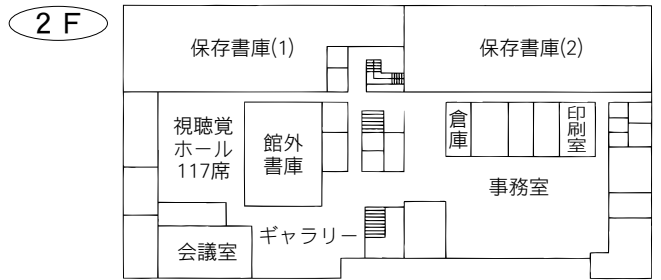

交通 大宮駅西口
ペDESTリアンデッキを通過して徒歩 5分

⑤各図書館概要 大宮西部図書館／馬宮図書館

7 大宮西部図書館

〒331-0825 さいたま市北区櫛引町2-499-1
TEL：048-664-4946 FAX：048-667-7715

駐車場 27台

- 交通
- ・大宮駅西口 東武バス
6番「三進自動車」行き
6・7番「シティハイツ三橋」行き
8番「平方」、「リハビリセンター」行き
いずれも『櫛引』下車 徒歩3分
 - ・ニューシャトル鉄道博物館（大成）駅
徒歩12分

8 馬宮図書館

〒331-0061 さいたま市西区西遊馬 533-1
馬宮コミュニティセンター内
TEL：048-625-8831 FAX：048-625-8833

駐車場 81台（共用）

- 交通
- ・大宮駅西口 2番 西武バス「指扇駅」行き
 - ・指扇駅 1番 西武バス「大宮駅西口」行き
- ともに『馬宮コミュニティセンター』下車

⑤各図書館概要 大宮西部図書館三橋分館／春野図書館

9 大宮西部図書館三橋分館