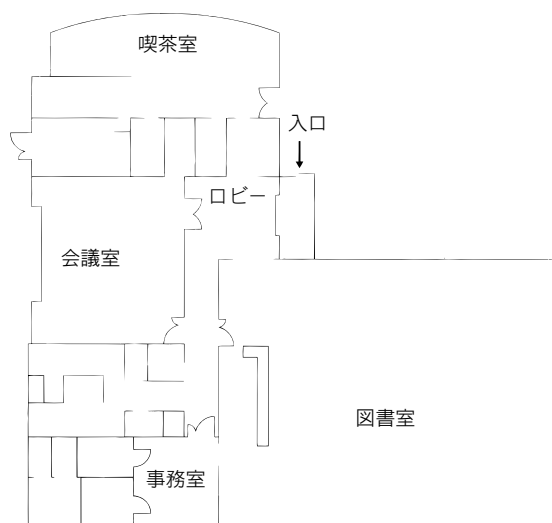

駐車場 30台
 交通 東大宮駅東口 国際興業バス
 「アーバンみらい循環」、
 「深作中経由アーバンみらい」行き
 とともに『アーバンみらい』下車 徒歩1分

1F

2F

⑤各図書館概要 大宮東図書館／七里図書館

11 大宮東図書館

〒337-0052 さいたま市見沼区堀崎町 48-1
TEL：048-688-1434 FAX：048-687-9744

- 駐車場 100台 (共用)
交通
- ・大和田駅または七里駅徒歩 12分
 - ・東大宮駅東口 国際興業バス「大和田駅」行き
『見沼区役所』下車 徒歩 2分