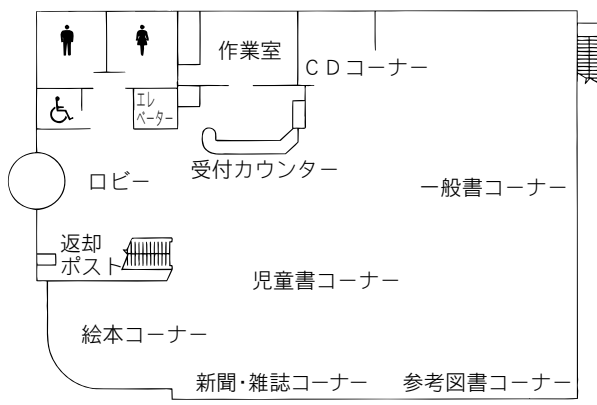

⑤各図書館概要 大宮西部図書館三橋分館／春野図書館

9 大宮西部図書館三橋分館

〒331-0052 さいたま市西区三橋 6-642-4
西部文化センター内
TEL：048-625-4319 FAX：048-625-4319

駐車場 72台（共用）
交通 大宮駅西口6・7番 東武バス
「シティハイツ三橋」行き
『大宮西警察署前』下車

10 春野図書館

〒337-0002 さいたま市見沼区春野 2-12-1
TEL：048-687-8301 FAX:048-687-8306

駐車場 30台
交通 東大宮駅東口 国際興業バス
「アーバンみらい循環」、
「深作中経由アーバンみらい」行き
とともに『アーバンみらい』下車 徒歩1分

1F