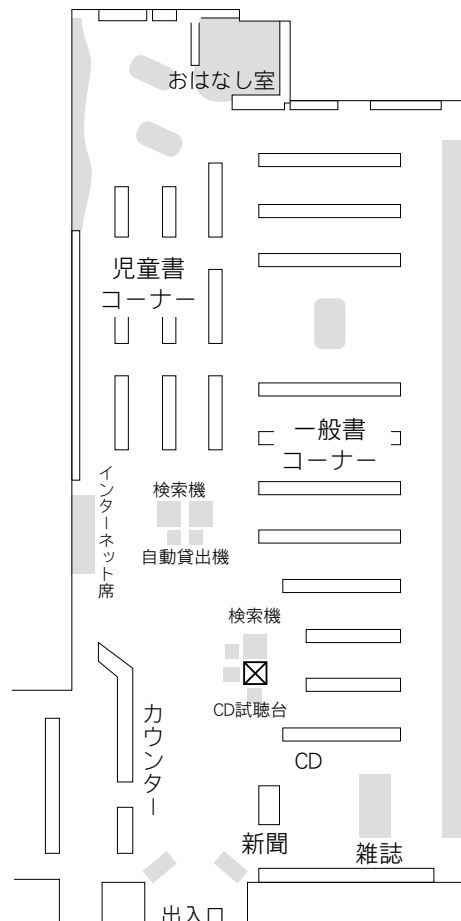

駐車場 6 台
 交通 北浦和駅東口徒歩 5 分

⑤各図書館概要 東浦和図書館／美園図書館

3 東浦和図書館

〒336-0932 さいたま市緑区中尾 1440-8
プラザイースト内

TEL：048-875-9977 FAX：048-875-9687

駐車場 123台（共用：駐車2時間以降有料）

- 交通
- ・浦和駅東口1番 国際興業バス『緑区役所入口』下車
 - ・東浦和駅4番 国際興業バス
 - (1)「浅間下経由浦和駅東口」行き『緑区役所入口』下車
 - (2)「緑区役所」行き『プラザイースト南』下車

4 美園図書館

〒336-0962 さいたま市緑区下野田 655
浦和美園駅東口駅前複合公共施設内2F

TEL：048-764-9610 FAX：048-764-9622

駐車場 53台（併設：有料）

交通 浦和美園駅東口徒歩2分

⑤各図書館概要 大宮図書館／桜木図書館

5 大宮図書館

〒330-0803 さいたま市大宮区高鼻町 2-1-1

TEL : 048-643-3701 FAX : 048-648-8460

駐車場 33台

交通 大宮駅東口徒歩 15分

6 桜木図書館

〒330-0854 さいたま市大宮区桜木町 1-10-18

シーノ大宮センタープラザ 4F

TEL : 048-649-5871 FAX : 048-649-5875

駐車場 無