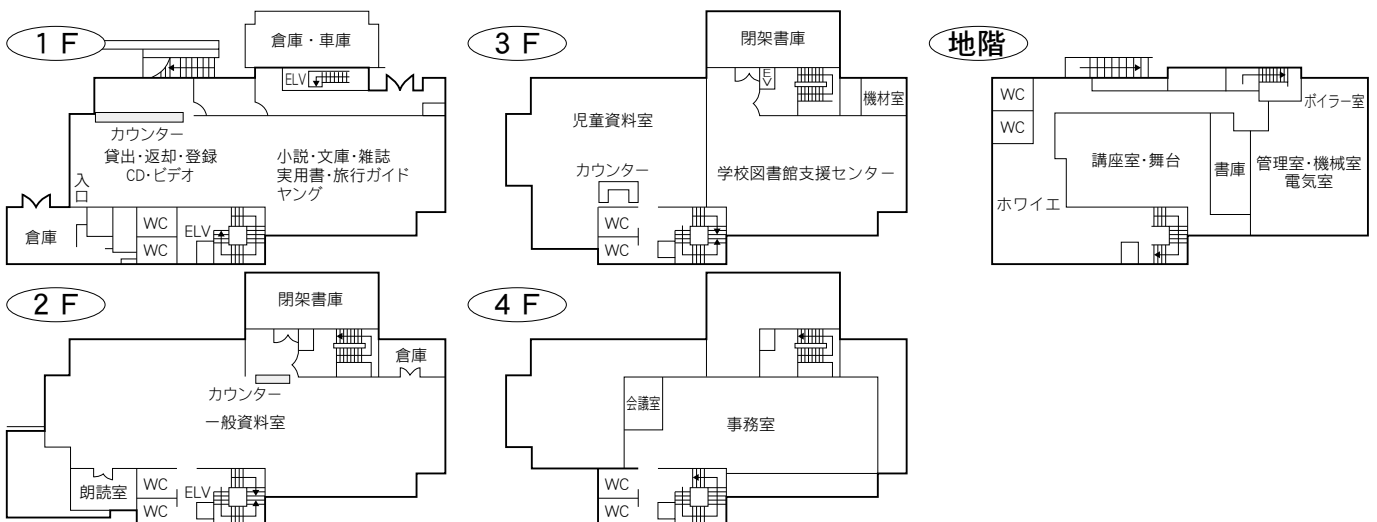

駐車場 6 台
 交通 北浦和駅東口徒歩 5 分

⑤各図書館概要 東浦和図書館／美園図書館

3 東浦和図書館

〒336-0932 さいたま市緑区中尾 1440-8
プラザイースト内

TEL：048-875-9977 FAX：048-875-9687

駐車場 123台（共用：駐車2時間以降有料）

- 交通
- ・浦和駅東口1番 国際興業バス『緑区役所入口』下車
 - ・東浦和駅4番 国際興業バス
 - (1)「浅間下経由浦和駅東口」行き『緑区役所入口』下車
 - (2)「緑区役所」行き『プラザイースト南』下車