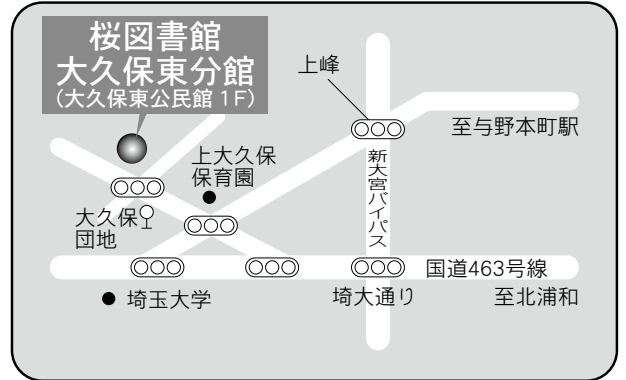

駐車場 91台（共用：無料）
 交通 東岩槻駅南口徒歩5分

20 桜図書館

〒338-0835 さいたま市桜区道場4-3-1
 プラザウエスト内1・2F
 TEL：048-858-9090 FAX：048-858-9091

駐車場 394台（共用：駐車3時間以降有料）
 交通 ・浦和駅西口 国際興業バス「桜区役所・大久保浄水場」行き
 『桜区役所』または『十石田』下車
 ・中浦和駅 国際興業バス「桜区役所」行き『桜区役所』下車
 ・コミュニティバス（土日祝日・年始年末連休）
 中浦和駅、西浦和駅『桜区役所』下車

⑤各図書館概要 桜図書館大久保東分館／北図書館

21 桜図書館大久保東分館

〒338-0826 さいたま市桜区大久保領家 131-6
 大久保東公民館 1F
 TEL：048-853-7100 FAX：048-853-7100

駐車場 無
 交通 北浦和駅西口 西武バス
 「加茂川団地」、「大久保」行き
 『大久保団地』下車 徒歩1分

22 北図書館

〒331-0812 さいたま市北区宮原町 1-852-1
 プラザノース内 1F
 TEL：048-669-6111 FAX：048-669-6115