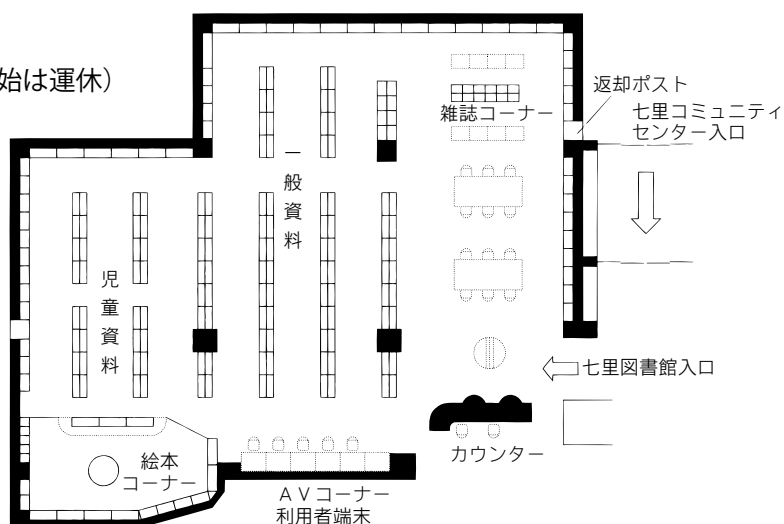

12 七里図書館

〒337-0014 さいたま市見沼区大谷 1210
七里コミュニティセンター内
TEL：048-682-3248 FAX：048-687-3932

1. 駐車場 30台 (共用)
   交通
2. ・大宮駅東口7番 国際興業バス「大谷県営住宅」、「東部リサイクルセンター」行き
     『大谷』下車 徒歩 5分
   - ・北浦和駅東口5番 東武バス「宮下」、「岩槻駅」行き
     『下田入口』下車 徒歩 2分
   - ・コミュニティバス(土日祝・年末年始は運休)
     七里駅『七里駅西』より
     『七里コミュニティセンター入口』
     下車 徒歩 2分