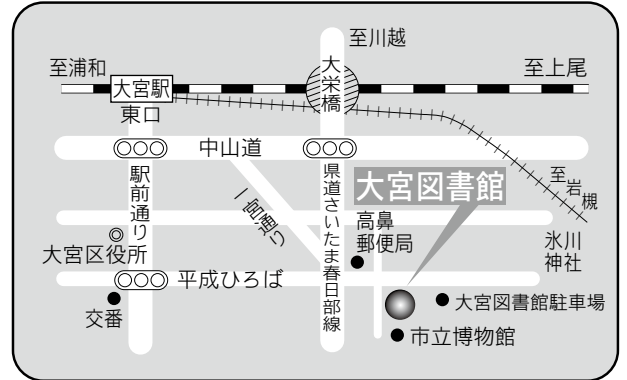

⑤各図書館概要 大宮図書館／桜木図書館

5 大宮図書館

〒330-0803 さいたま市大宮区高鼻町 2-1-1

TEL : 048-643-3701 FAX : 048-648-8460

駐車場 33台

交通 大宮駅東口徒歩 15分