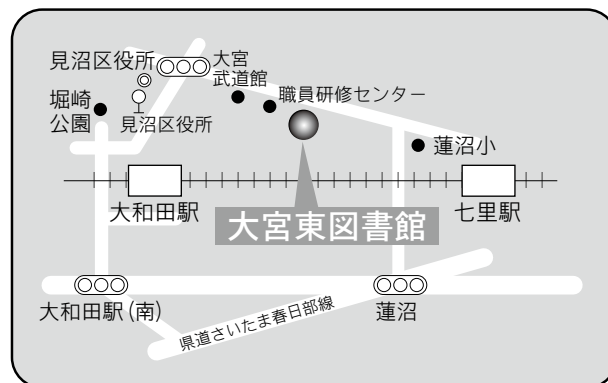

駐車場 30台
 交通 東大宮駅東口 国際興業バス
 「アーバンみらい循環」、
 「深作中経由アーバンみらい」行き
 とともに『アーバンみらい』下車 徒歩1分

1F

2F

⑤各図書館概要 大宮東図書館／七里図書館

11 大宮東図書館

〒337-0052 さいたま市見沼区堀崎町 48-1
TEL：048-688-1434 FAX：048-687-9744

- 駐車場 100台 (共用)
交通
- ・大和田駅または七里駅徒歩 12分
 - ・東大宮駅東口 国際興業バス「大和田駅」行き
『見沼区役所』下車 徒歩 2分