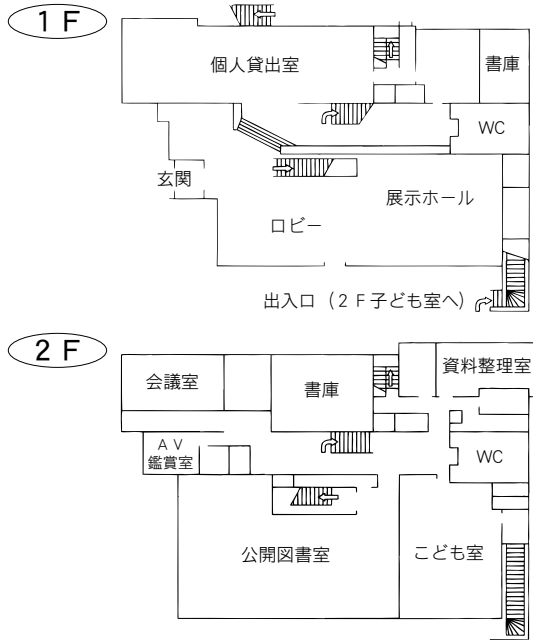

⑤各図書館概要 大宮図書館／桜木図書館

5 大宮図書館

〒330-0803 さいたま市大宮区高鼻町 2-1-1

TEL : 048-643-3701 FAX : 048-648-8460

駐車場 33台

交通 大宮駅東口徒歩 15分