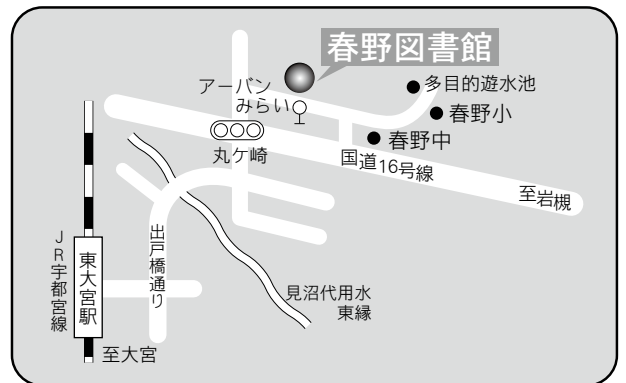

〒331-0052 さいたま市西区三橋 6-642-4
 西部文化センター内
 TEL：048-625-4319 FAX：048-625-4319

駐車場 72台（共用）
 交通 大宮駅西口6・7番 東武バス
 「シティハイツ三橋」行き
 『大宮西警察署前』下車

10 春野図書館

〒337-0002 さいたま市見沼区春野 2-12-1
 TEL：048-687-8301 FAX:048-687-8306

駐車場 30台
 交通 東大宮駅東口 国際興業バス
 「アーバンみらい循環」、
 「深作中経由アーバンみらい」行き
 とともに『アーバンみらい』下車 徒歩1分

1F

2F

⑤各図書館概要 大宮東図書館／七里図書館

11 大宮東図書館

〒337-0052 さいたま市見沼区堀崎町 48-1
TEL：048-688-1434 FAX：048-687-9744

- 駐車場 100台 (共用)
交通
- ・大和田駅または七里駅徒歩 12分
 - ・東大宮駅東口 国際興業バス「大和田駅」行き
『見沼区役所』下車 徒歩 2分