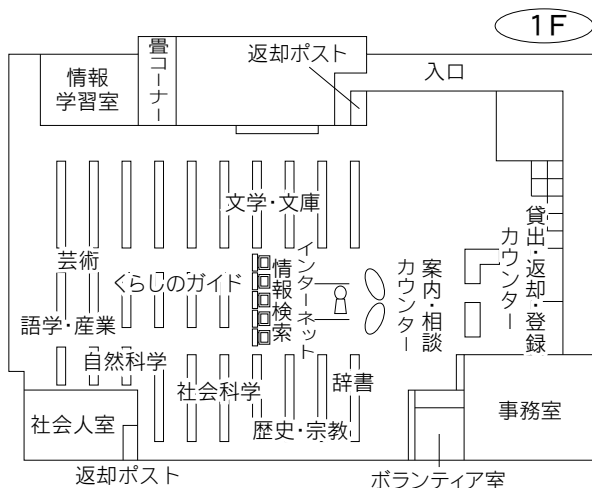

⑤各図書館概要 岩槻東部図書館／桜図書館

19 岩槻東部図書館

〒339-0005 さいたま市岩槻区東岩槻 6-6
ふれあいプラザいわつき内
TEL：048-756-6665 FAX：048-756-8222

駐車場 91台（共用：無料）
交通 東岩槻駅南口徒歩5分

20 桜図書館

〒338-0835 さいたま市桜区道場4-3-1
プラザウエスト内1・2F
TEL：048-858-9090 FAX：048-858-9091

駐車場 394台（共用：駐車3時間以降有料）
交通 ・浦和駅西口 国際興業バス「桜区役所・大久保浄水場」行き
『桜区役所』または『十石田』下車
・中浦和駅 国際興業バス「桜区役所」行き『桜区役所』下車
・コミュニティバス（土日祝日・年始年末連休）
中浦和駅、西浦和駅『桜区役所』下車