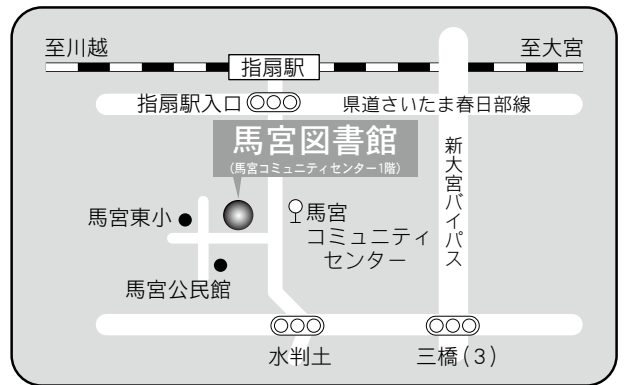

交通 大宮駅西口
ペDESTリアンデッキを通過して徒歩 5分

⑤各図書館概要 大宮西部図書館／馬宮図書館

7 大宮西部図書館

〒331-0825 さいたま市北区櫛引町2-499-1
TEL：048-664-4946 FAX：048-667-7715

駐車場 27台

- 交通
- ・大宮駅西口 東武バス
6番「三進自動車」行き
6・7番「シティハイツ三橋」行き
8番「平方」、「リハビリセンター」行き
いずれも『櫛引』下車 徒歩3分
 - ・ニューシャトル鉄道博物館（大成）駅
徒歩12分

8 馬宮図書館

〒331-0061 さいたま市西区西遊馬 533-1
馬宮コミュニティセンター内
TEL：048-625-8831 FAX：048-625-8833

駐車場 81台（共用）

- 交通
- ・大宮駅西口 2番 西武バス「指扇駅」行き
 - ・指扇駅 1番 西武バス「大宮駅西口」行き
- ともに『馬宮コミュニティセンター』下車

⑤各図書館概要 大宮西部図書館三橋分館／春野図書館

9 大宮西部図書館三橋分館