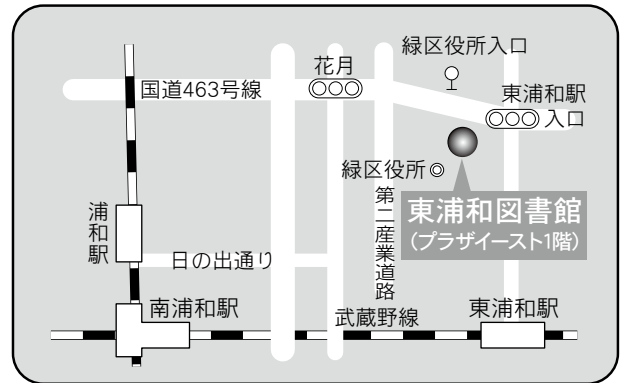

駐車場 6 台
 交通 北浦和駅東口徒歩 5 分

⑤各図書館概要 東浦和図書館／美園図書館

3 東浦和図書館

〒336-0932 さいたま市緑区中尾 1440-8
プラザイースト内

TEL：048-875-9977 FAX：048-875-9687

駐車場 123台（共用：駐車2時間以降有料）

- 交通
- ・浦和駅東口1番 国際興業バス『緑区役所入口』下車
 - ・東浦和駅4番 国際興業バス
 - (1)「浅間下経由浦和駅東口」行き『緑区役所入口』下車
 - (2)「緑区役所」行き『プラザイースト南』下車