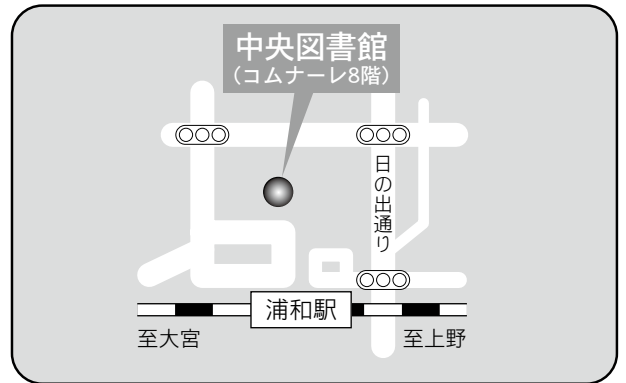

⑤各図書館概要 中央図書館／北浦和図書館

1 中央図書館

〒330-0055 さいたま市浦和区東高砂町 11-1
コムナーレ 8F
TEL：048-871-2100 FAX：048-884-5500

駐車場 835 台（市営・有料）
交通 浦和駅東口徒歩 1 分

2 北浦和図書館

〒330-0074 さいたま市浦和区北浦和 1-4-2
TEL：048-832-2321 FAX：048-832-2324

駐車場 6 台
交通 北浦和駅東口徒歩 5 分