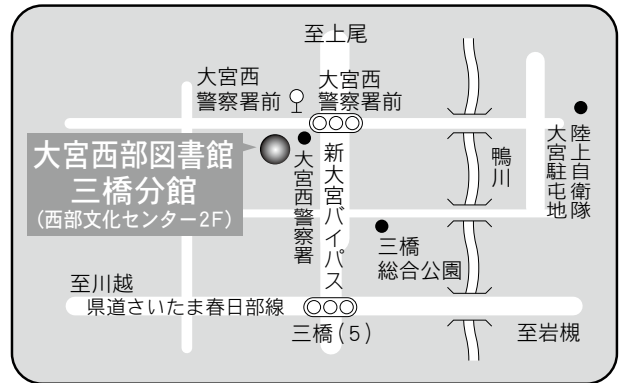

交通 大宮駅西口
ペDESTリアンデッキを通過して徒歩 5分

⑤各図書館概要 大宮西部図書館／馬宮図書館

7 大宮西部図書館

〒331-0825 さいたま市北区櫛引町2-499-1
TEL：048-664-4946 FAX：048-667-7715

駐車場 27台

- 交通
- ・大宮駅西口 東武バス
6番「三進自動車」行き
6・7番「シティハイツ三橋」行き
8番「平方」、「リハビリセンター」行き
いずれも『櫛引』下車 徒歩3分
 - ・ニューシャトル鉄道博物館（大成）駅
徒歩12分

8 馬宮図書館

〒331-0061 さいたま市西区西遊馬 533-1
馬宮コミュニティセンター内
TEL：048-625-8831 FAX：048-625-8833

駐車場 81台（共用）

- 交通
- ・大宮駅西口 2番 西武バス「指扇駅」行き
 - ・指扇駅 1番 西武バス「大宮駅西口」行き
- ともに『馬宮コミュニティセンター』下車

⑤各図書館概要 大宮西部図書館三橋分館／春野図書館

9 大宮西部図書館三橋分館

〒331-0052 さいたま市西区三橋 6-642-4
 西部文化センター内
 TEL：048-625-4319 FAX：048-625-4319

駐車場 72台（共用）
 交通 大宮駅西口6・7番 東武バス
 「シティハイツ三橋」行き
 『大宮西警察署前』下車

10 春野図書館

〒337-0002 さいたま市見沼区春野 2-12-1
 TEL：048-687-8301 FAX:048-687-8306

駐車場 30台
 交通 東大宮駅東口 国際興業バス
 「アーバンみらい循環」、
 「深作中経由アーバンみらい」行き
 とともに『アーバンみらい』下車 徒歩1分

1F

2F

⑤各図書館概要 大宮東図書館／七里図書館

11 大宮東図書館

〒337-0052 さいたま市見沼区堀崎町 48-1
TEL：048-688-1434 FAX：048-687-9744

- 駐車場 100台 (共用)
交通
- ・大和田駅または七里駅徒歩 12分
 - ・東大宮駅東口 国際興業バス「大和田駅」行き
『見沼区役所』下車 徒歩 2分