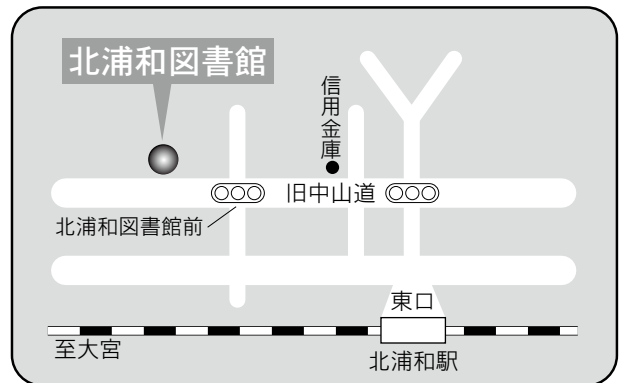

駐車場 6 台
 交通 北浦和駅東口徒歩 5 分

⑤各図書館概要 東浦和図書館／美園図書館

3 東浦和図書館

〒336-0932 さいたま市緑区中尾 1440-8
プラザイースト内

TEL：048-875-9977 FAX：048-875-9687

駐車場 123台（共用：駐車2時間以降有料）

- 交通
- ・浦和駅東口1番 国際興業バス『緑区役所入口』下車
 - ・東浦和駅4番 国際興業バス
 - (1)「浅間下経由浦和駅東口」行き『緑区役所入口』下車
 - (2)「緑区役所」行き『プラザイースト南』下車