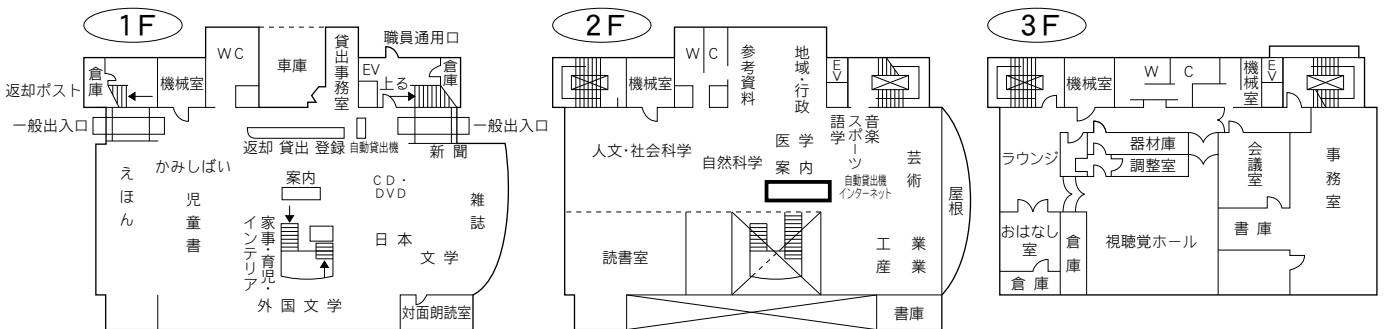

14 与野図書館

〒338-0002 さいたま市中央区下落合 5-11-11
TEL：048-853-7816 FAX：048-857-1946

1. 駐車場 無
2. 交通 与野本町駅東口徒歩7分