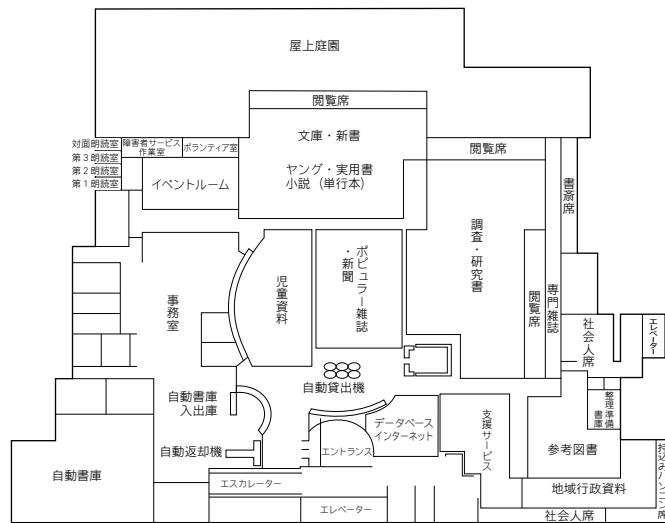

⑤各図書館概要 中央図書館／北浦和図書館

1 中央図書館

〒330-0055 さいたま市浦和区東高砂町 11-1
コムナーレ 8F
TEL：048-871-2100 FAX：048-884-5500

駐車場 835 台（市営・有料）
交通 浦和駅東口徒歩 1 分

2 北浦和図書館

〒330-0074 さいたま市浦和区北浦和 1-4-2
TEL：048-832-2321 FAX：048-832-2324

駐車場 6 台
交通 北浦和駅東口徒歩 5 分