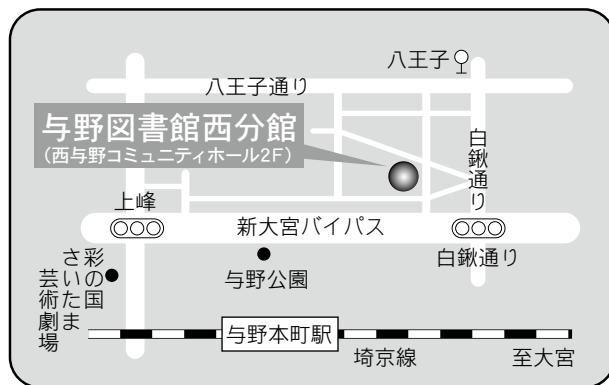

16 与野図書館西分館

〒338-0005 さいたま市中央区桜丘 2-6-28
西与野コミュニティホール内
TEL：048-854-8636 FAX：048-854-8694

駐車場 7台 (共用)
交通 与野本町駅西口徒歩20分