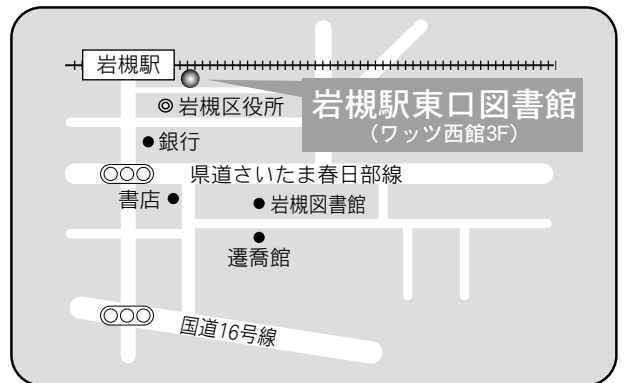

18 岩槻駅東口図書館

〒339-0057 さいたま市岩槻区本町 3-1-1
ワッツ西館 3F
TEL：048-758-3200 FAX：048-757-8711

駐車場 352台 (共用：有料)
交通 岩槻駅徒歩1分