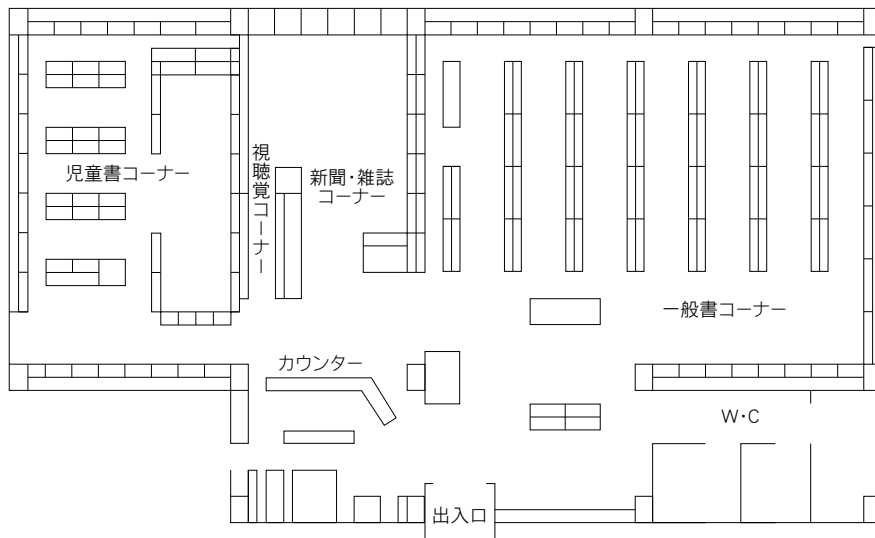

駐車場 91台（共用：無料）
 交通 東岩槻駅南口徒歩5分

20 桜図書館

〒338-0835 さいたま市桜区道場4-3-1
 プラザウエスト内1・2F
 TEL：048-858-9090 FAX：048-858-9091

駐車場 394台（共用：駐車3時間以降有料）
 交通 ・浦和駅西口 国際興業バス「桜区役所・大久保浄水場」行き
 『桜区役所』または『十石田』下車
 ・中浦和駅 国際興業バス「桜区役所」行き『桜区役所』下車
 ・コミュニティバス（土日祝日・年始年末連休）
 中浦和駅、西浦和駅『桜区役所』下車