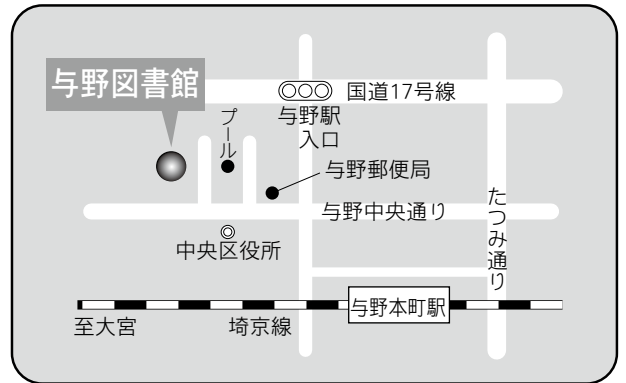

14 与野図書館

〒338-0002 さいたま市中央区下落合 5-11-11
TEL：048-853-7816 FAX：048-857-1946

1. 駐車場 無
2. 交通 与野本町駅東口徒歩7分