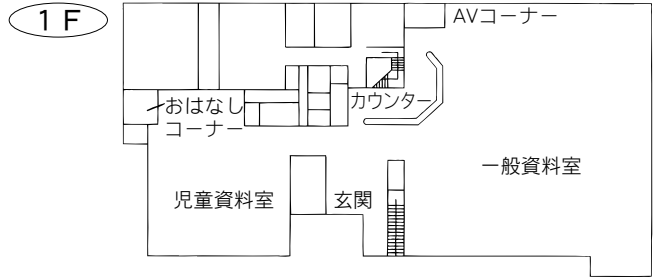

交通 大宮駅西口
ペDESTリアンデッキを通過して徒歩 5分

⑤各図書館概要 大宮西部図書館／馬宮図書館

7 大宮西部図書館

〒331-0825 さいたま市北区櫛引町2-499-1
TEL：048-664-4946 FAX：048-667-7715

駐車場 27台

- 交通
- ・大宮駅西口 東武バス
6番「三進自動車」行き
6・7番「シティハイツ三橋」行き
8番「平方」、「リハビリセンター」行き
いずれも『櫛引』下車 徒歩3分
 - ・ニューシャトル鉄道博物館（大成）駅
徒歩12分