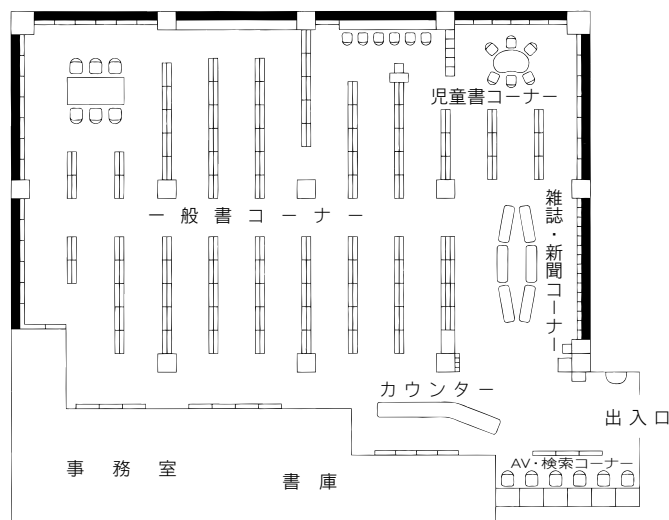

8 馬宮図書館

〒331-0061 さいたま市西区西遊馬 533-1
馬宮コミュニティセンター内
TEL：048-625-8831 FAX：048-625-8833

駐車場 81台（共用）

1. 交通
2. ・大宮駅西口 2番 西武バス「指扇駅」行き
   - ・指扇駅 1番 西武バス「大宮駅西口」行き
3. ともに『馬宮コミュニティセンター』下車