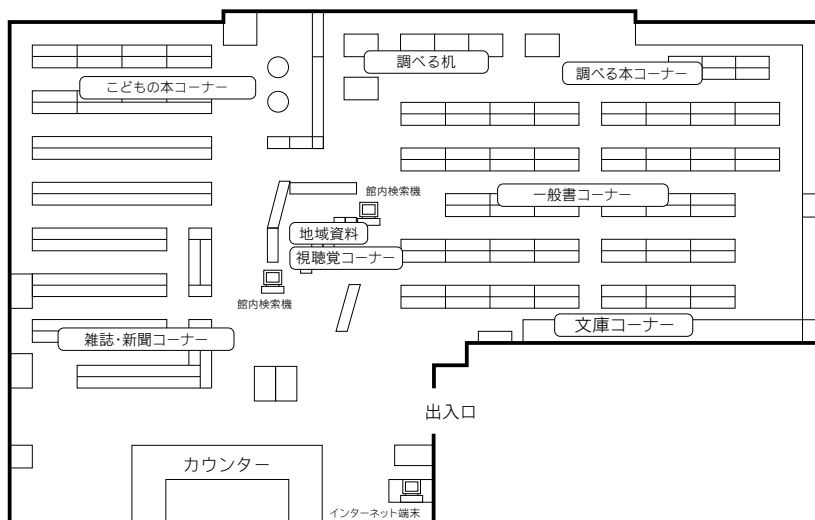

18 岩槻駅東口図書館

〒339-0057 さいたま市岩槻区本町 3-1-1
ワッツ西館 3F
TEL：048-758-3200 FAX：048-757-8711

駐車場 352台 (共用：有料)
交通 岩槻駅徒歩1分