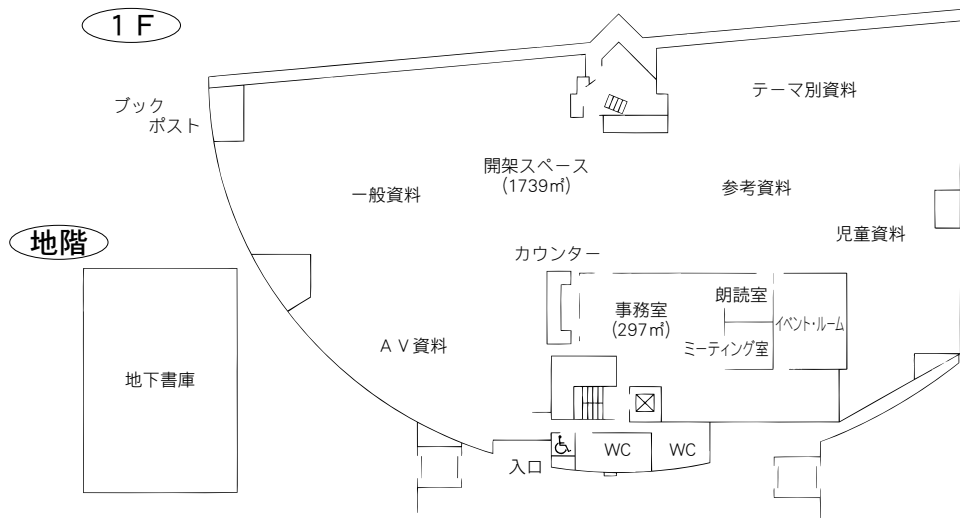

駐車場 6 台
 交通 北浦和駅東口徒歩 5 分

⑤各図書館概要 東浦和図書館／美園図書館

3 東浦和図書館

〒336-0932 さいたま市緑区中尾 1440-8
プラザイースト内

TEL：048-875-9977 FAX：048-875-9687

駐車場 123台（共用：駐車2時間以降有料）

- 交通
- ・浦和駅東口1番 国際興業バス『緑区役所入口』下車
 - ・東浦和駅4番 国際興業バス
 - (1)「浅間下経由浦和駅東口」行き『緑区役所入口』下車
 - (2)「緑区役所」行き『プラザイースト南』下車