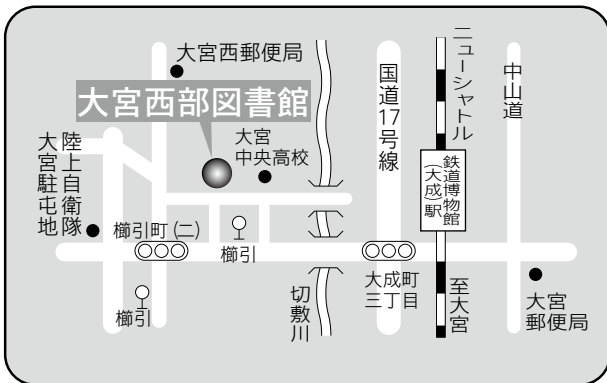

交通 大宮駅西口
ペDESTリアンデッキを通過して徒歩 5分

⑤各図書館概要 大宮西部図書館／馬宮図書館

7 大宮西部図書館

〒331-0825 さいたま市北区櫛引町2-499-1
TEL：048-664-4946 FAX：048-667-7715

駐車場 27台

- 交通
- ・大宮駅西口 東武バス
6番「三進自動車」行き
6・7番「シティハイツ三橋」行き
8番「平方」、「リハビリセンター」行き
いずれも『櫛引』下車 徒歩3分
 - ・ニューシャトル鉄道博物館（大成）駅
徒歩12分

8 馬宮図書館

〒331-0061 さいたま市西区西遊馬 533-1
馬宮コミュニティセンター内
TEL：048-625-8831 FAX：048-625-8833

駐車場 81台（共用）

- 交通
- ・大宮駅西口 2番 西武バス「指扇駅」行き
 - ・指扇駅 1番 西武バス「大宮駅西口」行き
- ともに『馬宮コミュニティセンター』下車

⑤各図書館概要 大宮西部図書館三橋分館／春野図書館

9 大宮西部図書館三橋分館

〒331-0052 さいたま市西区三橋 6-642-4
 西部文化センター内
 TEL：048-625-4319 FAX：048-625-4319

駐車場 72台（共用）
 交通 大宮駅西口6・7番 東武バス
 「シティハイツ三橋」行き
 『大宮西警察署前』下車

10 春野図書館

〒337-0002 さいたま市見沼区春野 2-12-1
 TEL：048-687-8301 FAX:048-687-8306