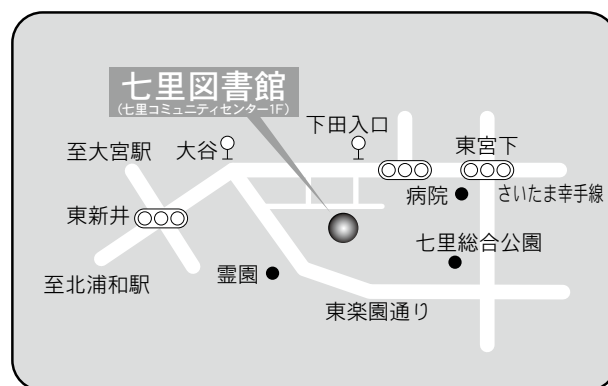

〒331-0052 さいたま市西区三橋 6-642-4
 西部文化センター内
 TEL：048-625-4319 FAX：048-625-4319

駐車場 72台（共用）
 交通 大宮駅西口6・7番 東武バス
 「シティハイツ三橋」行き
 『大宮西警察署前』下車

10 春野図書館

〒337-0002 さいたま市見沼区春野 2-12-1
 TEL：048-687-8301 FAX:048-687-8306

駐車場 30台
 交通 東大宮駅東口 国際興業バス
 「アーバンみらい循環」、
 「深作中経由アーバンみらい」行き
 とともに『アーバンみらい』下車 徒歩1分

1F

2F

⑤各図書館概要 大宮東図書館／七里図書館

11 大宮東図書館

〒337-0052 さいたま市見沼区堀崎町 48-1
TEL：048-688-1434 FAX：048-687-9744

- 駐車場 100台 (共用)
交通
- ・大和田駅または七里駅徒歩 12分
 - ・東大宮駅東口 国際興業バス「大和田駅」行き
『見沼区役所』下車 徒歩 2分

12 七里図書館

〒337-0014 さいたま市見沼区大谷 1210
七里コミュニティセンター内
TEL：048-682-3248 FAX：048-687-3932

- 駐車場 30台 (共用)
交通
- ・大宮駅東口7番 国際興業バス「大谷県営住宅」、「東部リサイクルセンター」行き
『大谷』下車 徒歩 5分
 - ・北浦和駅東口5番 東武バス「宮下」、「岩槻駅」行き
『下田入口』下車 徒歩 2分
 - ・コミュニティバス(土日祝・年末年始は運休)
七里駅『七里駅西』より
『七里コミュニティセンター入口』
下車 徒歩 2分