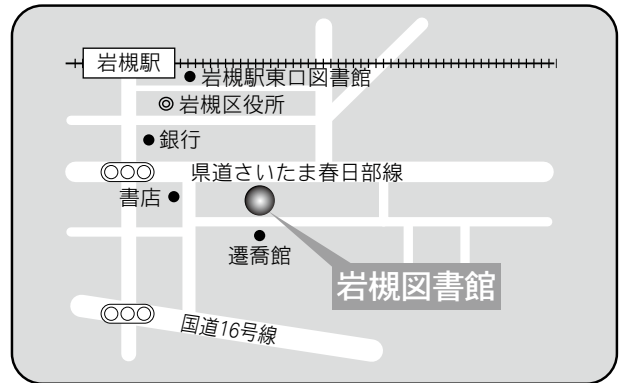

16 与野図書館西分館

〒338-0005 さいたま市中央区桜丘 2-6-28
 西与野コミュニティホール内
 TEL：048-854-8636 FAX：048-854-8694

駐車場 7台 (共用)
 交通 与野本町駅西口徒歩20分

⑤各図書館概要 岩槻図書館／岩槻駅東口図書館

17 岩槻図書館

〒339-0057 さいたま市岩槻区本町 4-2-25
 TEL：048-757-2523 FAX：048-758-5100

駐車場 無
 交通 岩槻駅徒歩6分

18 岩槻駅東口図書館

〒339-0057 さいたま市岩槻区本町 3-1-1
 ワッツ西館 3F
 TEL：048-758-3200 FAX：048-757-8711

駐車場 352台 (共用：有料)
 交通 岩槻駅徒歩1分

⑤各図書館概要 岩槻東部図書館／桜図書館

19 岩槻東部図書館

〒339-0005 さいたま市岩槻区東岩槻 6-6
 ふれあいプラザいわつき内
 TEL：048-756-6665 FAX：048-756-8222

駐車場 91台（共用：無料）
 交通 東岩槻駅南口徒歩5分

20 桜図書館

〒338-0835 さいたま市桜区道場4-3-1
 プラザウエスト内1・2F
 TEL：048-858-9090 FAX：048-858-9091

駐車場 394台（共用：駐車3時間以降有料）
 交通 ・浦和駅西口 国際興業バス「桜区役所・大久保浄水場」行き
 『桜区役所』または『十石田』下車
 ・中浦和駅 国際興業バス「桜区役所」行き『桜区役所』下車
 ・コミュニティバス（土日祝日・年始年末連休）
 中浦和駅、西浦和駅『桜区役所』下車