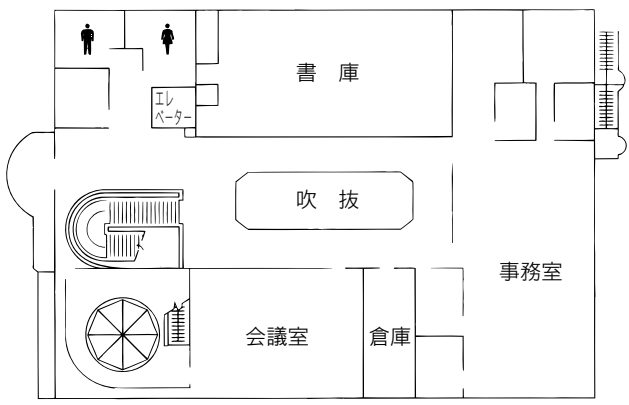

⑤各図書館概要 大宮西部図書館三橋分館／春野図書館

9 大宮西部図書館三橋分館

〒331-0052 さいたま市西区三橋 6-642-4
西部文化センター内
TEL：048-625-4319 FAX：048-625-4319

駐車場 72台（共用）
交通 大宮駅西口6・7番 東武バス
「シティハイツ三橋」行き
『大宮西警察署前』下車

10 春野図書館

〒337-0002 さいたま市見沼区春野 2-12-1
TEL：048-687-8301 FAX:048-687-8306

駐車場 30台
交通 東大宮駅東口 国際興業バス
「アーバンみらい循環」、
「深作中経由アーバンみらい」行き
とともに『アーバンみらい』下車 徒歩1分

2F