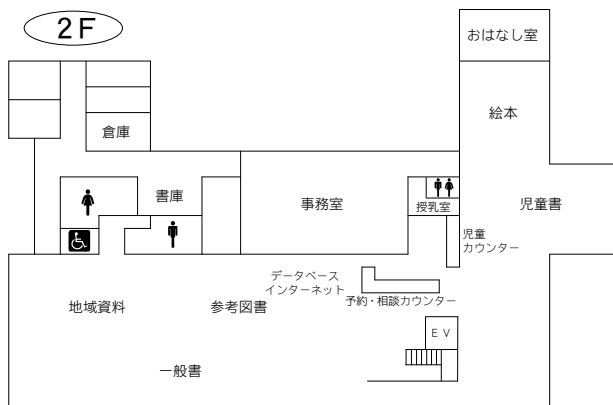

駐車場 183台 (共用：駐車2時間以降有料)
 交通 ・ニューシャトル加茂宮駅徒歩8分
 ・土呂駅徒歩15分
 ・大宮駅東口1番 東武バス
 「上尾駅東口」行き
 ・宮原駅東口中山道沿い「宮原駅入口」バス停
 「大宮駅東口」行き
 ともに『北区役所前』下車 徒歩2分

⑤各図書館概要 宮原図書館／武蔵浦和図書館

23 宮原図書館

〒331-0811 さいたま市北区吉野町 2-195-1
 宮原コミュニティセンター内
 TEL：048-662-5401 FAX：048-653-8563

駐車場 39台（共用）
 交通 ・大宮駅東口1番 東武バス
 ・宮原駅東口中山道沿い『宮原駅入口』バス停
 ともに「上尾駅東口」行き『白樺通り入口』下車 徒歩1分

24 武蔵浦和図書館

〒336-0021 さいたま市南区別所 7-20-1
 サウスピア2・3F
 TEL：048-844-7210 FAX：048-844-7207

駐車場 59台（別棟 他施設と共用：有料）
 交通 武蔵浦和駅西口徒歩1分