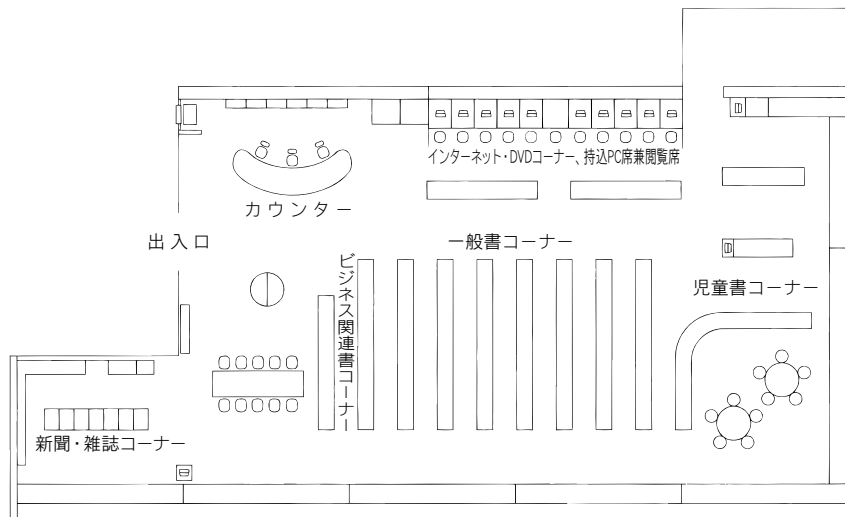

TEL : 048-643-3701 FAX : 048-648-8460

駐車場 33台

交通 大宮駅東口徒歩 15分

6 桜木図書館

〒330-0854 さいたま市大宮区桜木町 1-10-18

シーノ大宮センタープラザ 4F

TEL : 048-649-5871 FAX : 048-649-5875

駐車場 無

交通 大宮駅西口
ペDESTリアンデッキを通過して徒歩 5分

⑤各図書館概要 大宮西部図書館／馬宮図書館

7 大宮西部図書館

〒331-0825 さいたま市北区櫛引町2-499-1
TEL：048-664-4946 FAX：048-667-7715

駐車場 27台

- 交通
- ・大宮駅西口 東武バス
6番「三進自動車」行き
6・7番「シティハイツ三橋」行き
8番「平方」、「リハビリセンター」行き
いずれも『櫛引』下車 徒歩3分
 - ・ニューシャトル鉄道博物館（大成）駅
徒歩12分