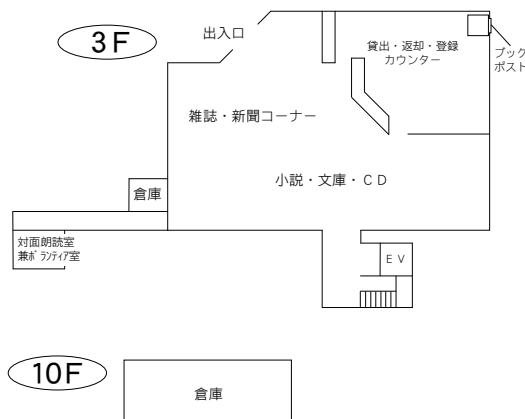

⑤各図書館概要 宮原図書館／武蔵浦和図書館

23 宮原図書館

〒331-0811 さいたま市北区吉野町 2-195-1
宮原コミュニティセンター内
TEL：048-662-5401 FAX：048-653-8563

駐車場 39台（共用）
交通 ・大宮駅東口1番 東武バス
・宮原駅東口中山道沿い『宮原駅入口』バス停
ともに「上尾駅東口」行き『白樺通り入口』下車 徒歩1分

24 武蔵浦和図書館

〒336-0021 さいたま市南区別所 7-20-1
サウスピア2・3F
TEL：048-844-7210 FAX：048-844-7207

駐車場 59台（別棟 他施設と共用：有料）
交通 武蔵浦和駅西口徒歩1分