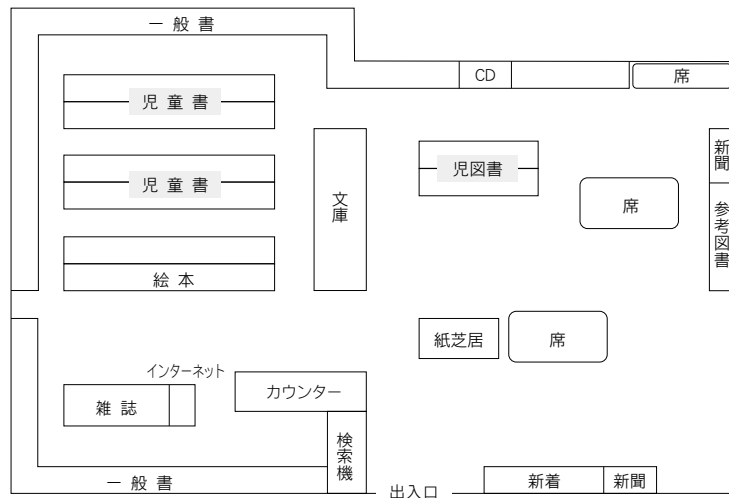

8 馬宮図書館

〒331-0061 さいたま市西区西遊馬 533-1
馬宮コミュニティセンター内
TEL：048-625-8831 FAX：048-625-8833

駐車場 81台（共用）

- 交通
- ・大宮駅西口 2番 西武バス「指扇駅」行き
 - ・指扇駅 1番 西武バス「大宮駅西口」行き
- ともに『馬宮コミュニティセンター』下車

⑤各図書館概要 大宮西部図書館三橋分館／春野図書館

9 大宮西部図書館三橋分館

〒331-0052 さいたま市西区三橋 6-642-4
 西部文化センター内
 TEL：048-625-4319 FAX：048-625-4319

駐車場 72台（共用）
 交通 大宮駅西口6・7番 東武バス
 「シティハイツ三橋」行き
 『大宮西警察署前』下車

10 春野図書館

〒337-0002 さいたま市見沼区春野 2-12-1
 TEL：048-687-8301 FAX:048-687-8306