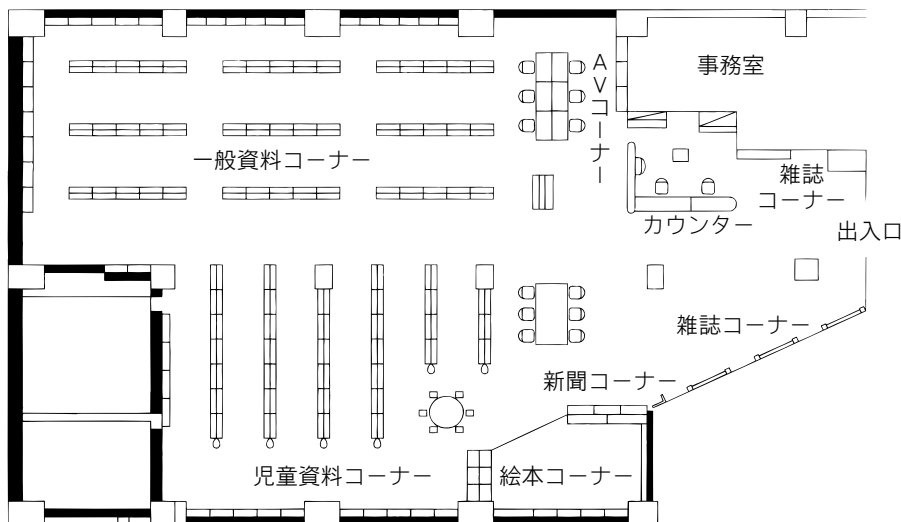

⑤各図書館概要 宮原図書館／武蔵浦和図書館

23 宮原図書館

〒331-0811 さいたま市北区吉野町 2-195-1
宮原コミュニティセンター内
TEL：048-662-5401 FAX：048-653-8563

駐車場 39台（共用）
交通 ・大宮駅東口1番 東武バス
・宮原駅東口中山道沿い『宮原駅入口』バス停
ともに「上尾駅東口」行き『白樺通り入口』下車 徒歩1分

24 武蔵浦和図書館

〒336-0021 さいたま市南区別所 7-20-1
サウスピア2・3F
TEL：048-844-7210 FAX：048-844-7207

駐車場 59台（別棟 他施設と共用：有料）
交通 武蔵浦和駅西口徒歩1分