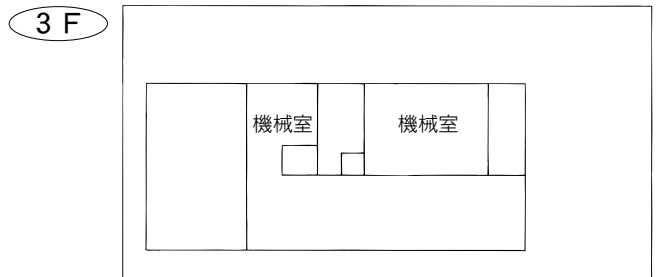

交通 大宮駅西口
ペDESTリアンデッキを通過して徒歩 5分

⑤各図書館概要 大宮西部図書館／馬宮図書館

7 大宮西部図書館

〒331-0825 さいたま市北区櫛引町2-499-1
TEL：048-664-4946 FAX：048-667-7715

駐車場 27台

- 交通
- ・大宮駅西口 東武バス
6番「三進自動車」行き
6・7番「シティハイツ三橋」行き
8番「平方」、「リハビリセンター」行き
いずれも『櫛引』下車 徒歩3分
 - ・ニューシャトル鉄道博物館（大成）駅
徒歩12分