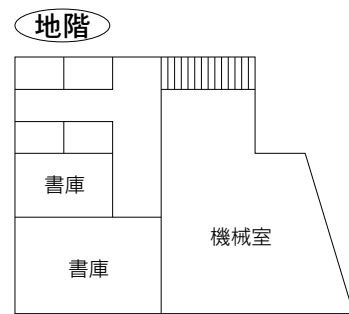

⑤各図書館概要 岩槻図書館／岩槻駅東口図書館

17 岩槻図書館

〒339-0057 さいたま市岩槻区本町 4-2-25
TEL：048-757-2523 FAX：048-758-5100

駐車場 無
交通 岩槻駅徒歩6分