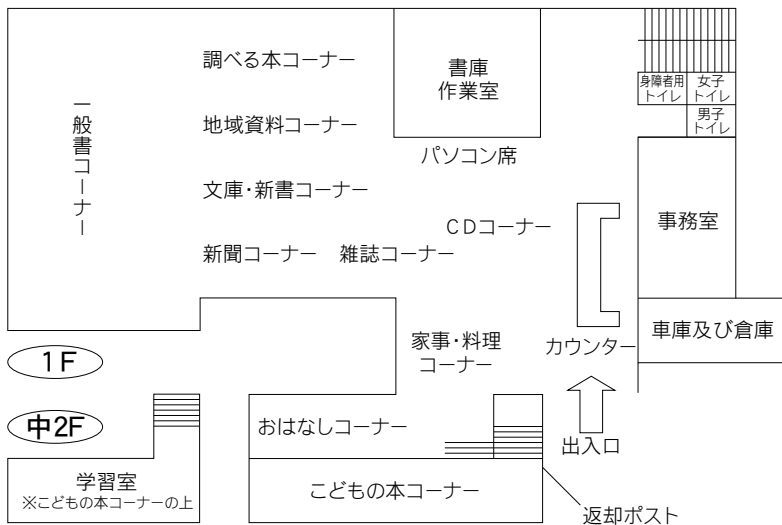

⑤各図書館概要 岩槻図書館／岩槻駅東口図書館

17 岩槻図書館

〒339-0057 さいたま市岩槻区本町 4-2-25
TEL：048-757-2523 FAX：048-758-5100

駐車場 無
交通 岩槻駅徒歩6分