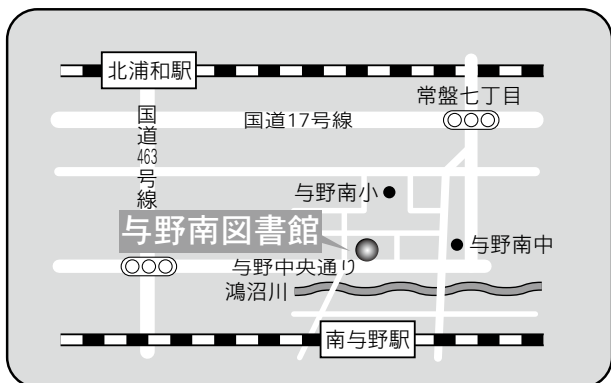

⑤各図書館概要 与野南図書館／与野図書館西分館

15 与野南図書館

〒338-0012 さいたま市中央区大戸 6-28-16
TEL：048-855-3735 FAX：048-855-6173

駐車場 7台
交通 南与野駅東口徒歩7分