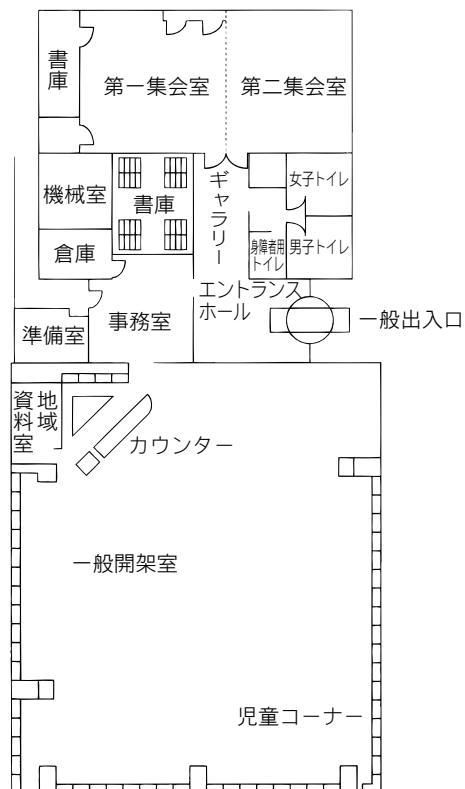

14 与野図書館

〒338-0002 さいたま市中央区下落合 5-11-11
 TEL：048-853-7816 FAX：048-857-1946

- 駐車場 無
- 交通 与野本町駅東口徒歩7分

⑤各図書館概要 与野南図書館／与野図書館西分館

15 与野南図書館

〒338-0012 さいたま市中央区大戸 6-28-16
 TEL：048-855-3735 FAX：048-855-6173

駐車場 7台
 交通 南与野駅東口徒歩7分