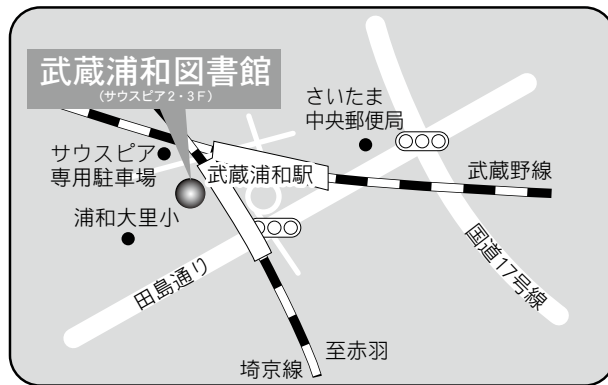

駐車場 183台 (共用：駐車2時間以降有料)
 交通 ・ニューシャトル加茂宮駅徒歩8分
 ・土呂駅徒歩15分
 ・大宮駅東口1番 東武バス
 「上尾駅東口」行き
 ・宮原駅東口中山道沿い「宮原駅入口」バス停
 「大宮駅東口」行き
 ともに『北区役所前』下車 徒歩2分

⑤各図書館概要 宮原図書館／武蔵浦和図書館

23 宮原図書館

〒331-0811 さいたま市北区吉野町 2-195-1
 宮原コミュニティセンター内
 TEL：048-662-5401 FAX：048-653-8563

駐車場 39台（共用）
 交通 ・大宮駅東口1番 東武バス
 ・宮原駅東口中山道沿い『宮原駅入口』バス停
 ともに「上尾駅東口」行き『白樺通り入口』下車 徒歩1分

24 武蔵浦和図書館

〒336-0021 さいたま市南区別所 7-20-1
 サウスピア2・3F
 TEL：048-844-7210 FAX：048-844-7207

駐車場 59台（別棟 他施設と共用：有料）
 交通 武蔵浦和駅西口徒歩1分