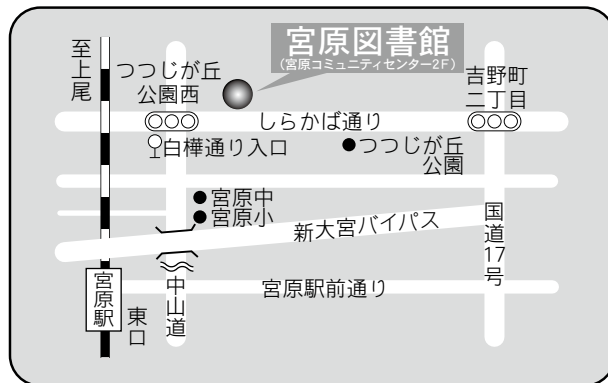

⑤各図書館概要 宮原図書館／武蔵浦和図書館

23 宮原図書館

〒331-0811 さいたま市北区吉野町 2-195-1
宮原コミュニティセンター内
TEL：048-662-5401 FAX：048-653-8563

駐車場 39台（共用）
交通 ・大宮駅東口1番 東武バス
・宮原駅東口中山道沿い『宮原駅入口』バス停
ともに「上尾駅東口」行き『白樺通り入口』下車 徒歩1分

24 武蔵浦和図書館

〒336-0021 さいたま市南区別所 7-20-1
サウスピア2・3F
TEL：048-844-7210 FAX：048-844-7207

駐車場 59台（別棟 他施設と共用：有料）
交通 武蔵浦和駅西口徒歩1分