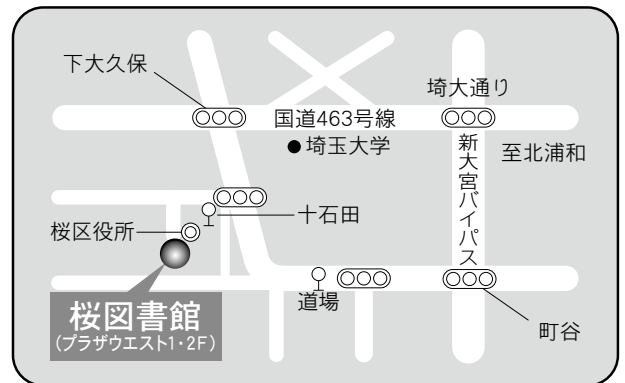

駐車場 無
 交通 岩槻駅徒歩6分

18 岩槻駅東口図書館

〒339-0057 さいたま市岩槻区本町 3-1-1
 ワッツ西館 3F
 TEL：048-758-3200 FAX：048-757-8711

駐車場 352台 (共用：有料)
 交通 岩槻駅徒歩1分

⑤各図書館概要 岩槻東部図書館／桜図書館

19 岩槻東部図書館

〒339-0005 さいたま市岩槻区東岩槻 6-6
 ふれあいプラザいわつき内
 TEL：048-756-6665 FAX：048-756-8222

駐車場 91台（共用：無料）
 交通 東岩槻駅南口徒歩5分

20 桜図書館

〒338-0835 さいたま市桜区道場4-3-1
 プラザウエスト内1・2F
 TEL：048-858-9090 FAX：048-858-9091

駐車場 394台（共用：駐車3時間以降有料）
 交通 ・浦和駅西口 国際興業バス「桜区役所・大久保浄水場」行き
 『桜区役所』または『十石田』下車
 ・中浦和駅 国際興業バス「桜区役所」行き『桜区役所』下車
 ・コミュニティバス（土日祝日・年始年末連休）
 中浦和駅、西浦和駅『桜区役所』下車