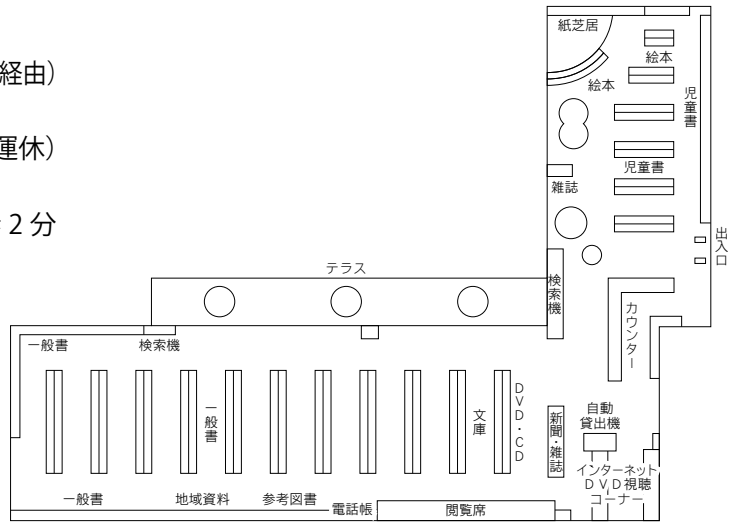

⑤各図書館概要 片柳図書館／与野図書館

13 片柳図書館

〒337-0026 さいたま市見沼区染谷 3-147-1
片柳コミュニティセンター内
TEL：048-682-1222 FAX：048-682-1444

1. 駐車場 80台（共用）
2. 交通
3. ・大宮駅東口7番 国際興業バス
     「浦和学院高校」、「浦和美園駅」、
     「浦和東高校」、「さいたま東営業所」行き
     『染谷新道』下車 徒歩12分
   - ・浦和駅東口3番 国際興業バス
     「さいたま東営業所」行き（浦08-2系統・南台経由）
     『染谷新道』下車 徒歩12分
   - ・コミュニティバス（土日祝・年末年始は運休）
     七里駅『七里駅西』より
     『片柳コミュニティセンター』下車 徒歩2分