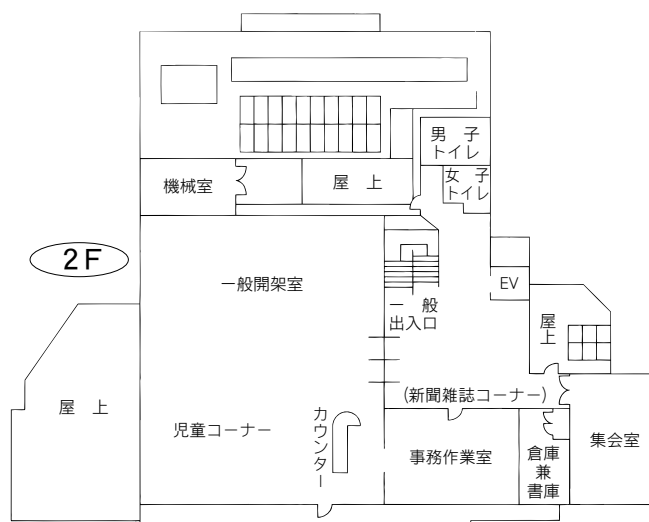

16 与野図書館西分館

〒338-0005 さいたま市中央区桜丘 2-6-28
 西与野コミュニティホール内
 TEL：048-854-8636 FAX：048-854-8694

駐車場 7台 (共用)
 交通 与野本町駅西口徒歩20分

⑤各図書館概要 岩槻図書館／岩槻駅東口図書館

17 岩槻図書館

〒339-0057 さいたま市岩槻区本町 4-2-25
 TEL：048-757-2523 FAX：048-758-5100