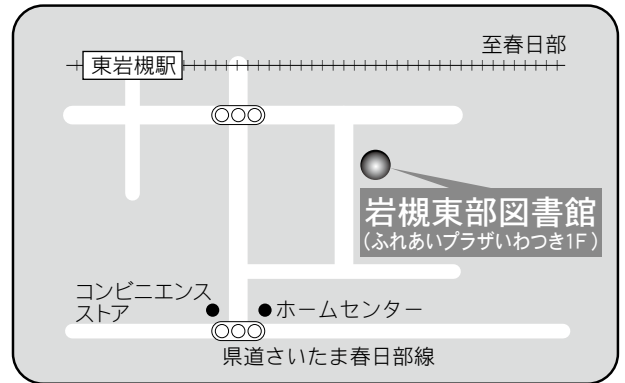

駐車場 無
 交通 岩槻駅徒歩6分

18 岩槻駅東口図書館

〒339-0057 さいたま市岩槻区本町 3-1-1
 ワッツ西館 3F
 TEL：048-758-3200 FAX：048-757-8711

駐車場 352台 (共用：有料)
 交通 岩槻駅徒歩1分

⑤各図書館概要 岩槻東部図書館／桜図書館

19 岩槻東部図書館

〒339-0005 さいたま市岩槻区東岩槻 6-6
 ふれあいプラザいわつき内
 TEL：048-756-6665 FAX：048-756-8222

駐車場 91台（共用：無料）
 交通 東岩槻駅南口徒歩5分

20 桜図書館

〒338-0835 さいたま市桜区道場4-3-1
 プラザウエスト内1・2F
 TEL：048-858-9090 FAX：048-858-9091

駐車場 394台（共用：駐車3時間以降有料）
 交通 ・浦和駅西口 国際興業バス「桜区役所・大久保浄水場」行き
 『桜区役所』または『十石田』下車
 ・中浦和駅 国際興業バス「桜区役所」行き『桜区役所』下車
 ・コミュニティバス（土日祝日・年始年末連休）
 中浦和駅、西浦和駅『桜区役所』下車